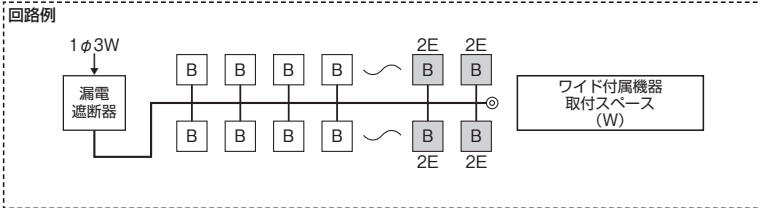

色:マンセル8GY9.7/0.2

MAG - W

パールテクト(扉付)

ワイド付属機器取付スペース(W)付 175×279×64  
タテ ヨコ フカサ

分岐回路数 +予備回路数	主幹 (A)	分岐回路		納期 区分	パールテクト(扉付)		外形寸法(mm)			盤定格 (A)	外形 寸法 図
		2P1E	2P2E		ご注文品番	標準価格 (円)	タテ	ヨコ	フカサ		
<b>18+2</b>	40	14	4	②	MAG34182W	79,300	320	789	118	60	E-156 [8]
	50			②	MAG35182W	79,300					
	60			②	MAG36182W	79,300					
	75			②	MAG37182W	86,500					
	100			②	MAG310182W	99,700					
<b>20+0</b>	40	16	4	②	MAG3420W	82,000	320	789	118	60	E-156 [8]
	50			②	MAG3520W	82,000					
	60			②	MAG3620W	82,000					
	75			②	MAG3720W	89,200					
	100			②	MAG31020W	102,400					
<b>22+2</b>	50	16	6	②	MAG35222W	87,600	320	789	118	60	E-156 [8]
	60			②	MAG36222W	87,600					
	75			②	MAG37222W	94,800					
	100			②	MAG310222W	108,000					
<b>24+0</b>	50	18	6	②	MAG3524W	90,200	320	789	118	60	E-156 [8]
	60			②	MAG3624W	90,200					
	75			②	MAG3724W	97,400					
	100			②	MAG31024W	110,600					
<b>26+2</b>	60	20	6	②	MAG36262W	97,200	320	789	118	60	E-156 [8]
	75			②	MAG37262W	104,400					
	100			②	MAG310262W	117,600					
<b>28+0</b>	60	22	6	②	MAG3628W	99,800	320	789	118	60	E-156 [8]
	75			②	MAG3728W	107,000					
	100			②	MAG31028W	120,200					