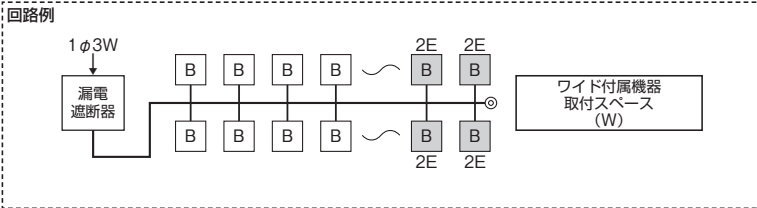

色:マンセル8GY9.7/0.2

MAG - W

パールテクト(扉付)

ワイド付属機器取付スペース(W)付 175×279×64

分岐回路数 +予備回路数	主幹 (A)	分岐回路		納期 区分	パールテクト(扉付)		外形寸法(mm)			盤定 格(A)	外形 寸法 図
		2P1E	2P2E		ご注文品番	標準価格 (円)	タテ	ヨコ	フカサ		
6+2	30	4	2	②	MAG33062W	52,100	320	619	118	30	E-155 [6]
	40			②	MAG34062W	56,900				60	
	50			②	MAG35062W	56,900					
	60			②	MAG36062W	56,900					
8+0	30	6	2	②	MAG3308W	54,700	320	619	118	30	E-155 [6]
	40			②	MAG3408W	59,500				60	
	50			②	MAG3508W	59,500					
	60			②	MAG3608W	59,500					
10+2	30	8	2	②	MAG33102W	60,500	320	687	118	30	E-156 [7]
	40			②	MAG34102W	65,300				60	
	50			②	MAG35102W	65,300				75	
	60			②	MAG36102W	65,300					
	75			②	MAG37102W	72,500					
12+0	30	10	2	②	MAG3312W	63,100	320	687	118	30	E-156 [7]
	40			②	MAG3412W	67,900				60	
	50			②	MAG3512W	67,900				75	
	60			②	MAG3612W	67,900					
	75			②	MAG3712W	75,100					
14+2	40	10	4	②	MAG34142W	73,700	320	687	118	60	E-156 [7]
	50			②	MAG35142W	73,700				100	
	60			②	MAG36142W	73,700					
	75			②	MAG37142W	80,900					
	100			②	MAG310142W	94,100					
16+0	40	12	4	②	MAG3416W	76,300	320	687	118	60	E-156 [7]
	50			②	MAG3516W	76,300				100	
	60			②	MAG3616W	76,300					
	75			②	MAG3716W	83,500					
	100			②	MAG31016W	96,700					