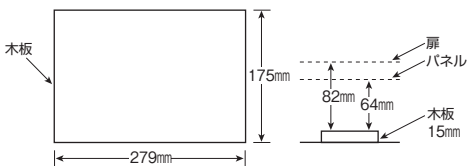

色:マンセル8GY9.7/0.2

MAG - W

パールテクト(扉付)

ワイド付属機器取付スペース(W)付 175×279×64

分岐回路数 +予備回路数	主幹 (A)	分岐回路		納期 区分	パールテクト(扉付)		外形寸法(mm)			盤定 格(A)	外形 寸法 図
		2P1E	2P2E		ご注文品番	標準価格 (円)	タテ	ヨコ	フカサ		
6+2	30	4	2	②	MAG33062W	52,100	320	619	118	30	E-155 [6]
	40			②	MAG34062W	56,900				60	
	50			②	MAG35062W	56,900					
	60			②	MAG36062W	56,900					
8+0	30	6	2	②	MAG3308W	54,700	320	619	118	30	E-155 [6]
	40			②	MAG3408W	59,500				60	
	50			②	MAG3508W	59,500					
	60			②	MAG3608W	59,500					
10+2	30	8	2	②	MAG33102W	60,500	320	687	118	30	E-156 [7]
	40			②	MAG34102W	65,300				60	
	50			②	MAG35102W	65,300				75	
	60			②	MAG36102W	65,300					
	75			②	MAG37102W	72,500					
12+0	30	10	2	②	MAG3312W	63,100	320	687	118	30	E-156 [7]
	40			②	MAG3412W	67,900				60	
	50			②	MAG3512W	67,900				75	
	60			②	MAG3612W	67,900					
	75			②	MAG3712W	75,100					
14+2	40	10	4	②	MAG34142W	73,700	320	687	118	60	E-156 [7]
	50			②	MAG35142W	73,700				100	
	60			②	MAG36142W	73,700					
	75			②	MAG37142W	80,900					
	100			②	MAG310142W	94,100					
16+0	40	12	4	②	MAG3416W	76,300	320	687	118	60	E-156 [7]
	50			②	MAG3516W	76,300				100	
	60			②	MAG3616W	76,300					
	75			②	MAG3716W	83,500					
	100			②	MAG31016W	96,700					

■上記以外の商品は、別途お問い合わせください。

■ワイド付属機器取付スペース(W)寸法