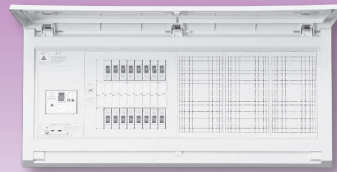

リミッター  
スペースなし  
全電力管内向け

# スタンダードタイプ

スタンダード住宅用分電盤	
<b>扉付</b>	ワイド付属機器 取付スペース付
露出・半埋込形兼用 プラスチック製	

単3 主幹	単3中性線欠相保護付漏電遮断器			
	30A	GBU-3-1HEA	75A	GBU-73-1HKC
	40A・50A 60A	GBU-53-1HEC GBU-63-1HEC	100A	GBU-103-1HKC

分岐	パールテクトブレーカ	
	BC-1NA(2P1E20A)	
	BC-2NA(2P2E20A)	

色:マンセル8GY9.7/0.2

MAG - W

パールテクト(扉付)

ワイド付属機器取付スペース(W)付 175×279×64

分岐回路数 +予備回路数	主幹 (A)	分岐回路		納期 区分	パールテクト(扉付)		外形寸法(mm)			盤定 格(A)	外形 寸法 図
		2P1E	2P2E		ご注文品番	標準価格 (円)	タテ	ヨコ	フカサ		
6+2	30	4	2	②	MAG33062W	52,100	320	619	118	30	E-155 [6]
	40			②	MAG34062W	56,900				60	
	50			②	MAG35062W	56,900					
	60			②	MAG36062W	56,900					
8+0	30	6	2	②	MAG3308W	54,700	320	619	118	30	E-155 [6]
	40			②	MAG3408W	59,500				60	
	50			②	MAG3508W	59,500					
	60			②	MAG3608W	59,500					
10+2	30	8	2	②	MAG33102W	60,500	320	687	118	30	E-156 [7]
	40			②	MAG34102W	65,300				60	
	50			②	MAG35102W	65,300				75	
	60			②	MAG36102W	65,300					
	75			②	MAG37102W	72,500					
12+0	30	10	2	②	MAG3312W	63,100	320	687	118	30	E-156 [7]
	40			②	MAG3412W	67,900				60	
	50			②	MAG3512W	67,900				75	
	60			②	MAG3612W	67,900					
	75			②	MAG3712W	75,100					
14+2	40	10	4	②	MAG34142W	73,700	320	687	118	60	E-156 [7]
	50			②	MAG35142W	73,700				100	
	60			②	MAG36142W	73,700					
	75			②	MAG37142W	80,900					
	100			②	MAG310142W	94,100					
16+0	40	12	4	②	MAG3416W	76,300	320	687	118	60	E-156 [7]
	50			②	MAG3516W	76,300				100	
	60			②	MAG3616W	76,300					
	75			②	MAG3716W	83,500					
	100			②	MAG31016W	96,700					