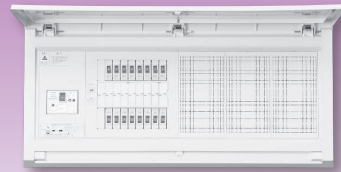

# スタンダードタイプ

スタンダード住宅用分電盤	
<b>扉付</b>	ワイド付属機器 取付スペース付
露出・半埋込形兼用 プラスチック製	

<b>単3</b> 主幹	単3中性線欠相保護付漏電遮断器			
	30A	GBU-3-1HEA	75A	GBU-73-1HKC
	40A・50A	GBU-53-1HEC	100A	GBU-103-1HKC
	60A	GBU-63-1HEC		

分岐	パールテクトブレーカ
	BC-1NA(2P1E20A)
	BC-2NA(2P2E20A)

色:マンセル8GY9.7/0.2

MAG - W

パールテクト(扉付)

ワイド付属機器取付スペース(W)付 175×279×64  
タテ ヨコ フカサ

分岐回路数 +予備回路数	主幹 (A)	分岐回路		納期 区分	パールテクト(扉付)		外形寸法(mm)			盤定格 (A)	外形 寸法 図
		2P1E	2P2E		ご注文品番	標準価格 (円)	タテ	ヨコ	フカサ		
<b>18+2</b>	40	14	4	②	MAG34182W	79,300	320	789	118	60	E-156 [8]
	50			②	MAG35182W	79,300					
	60			②	MAG36182W	79,300					
	75			②	MAG37182W	86,500					
	100			②	MAG310182W	99,700					
<b>20+0</b>	40	16	4	②	MAG3420W	82,000	320	789	118	60	E-156 [8]
	50			②	MAG3520W	82,000					
	60			②	MAG3620W	82,000					
	75			②	MAG3720W	89,200					
	100			②	MAG31020W	102,400					
<b>22+2</b>	50	16	6	②	MAG35222W	87,600	320	789	118	60	E-156 [8]
	60			②	MAG36222W	87,600					
	75			②	MAG37222W	94,800					
	100			②	MAG310222W	108,000					
<b>24+0</b>	50	18	6	②	MAG3524W	90,200	320	789	118	60	E-156 [8]
	60			②	MAG3624W	90,200					
	75			②	MAG3724W	97,400					
	100			②	MAG31024W	110,600					
<b>26+2</b>	60	20	6	②	MAG36262W	97,200	320	789	118	60	E-156 [8]
	75			②	MAG37262W	104,400					
	100			②	MAG310262W	117,600					
<b>28+0</b>	60	22	6	②	MAG3628W	99,800	320	789	118	60	E-156 [8]
	75			②	MAG3728W	107,000					
	100			②	MAG31028W	120,200					