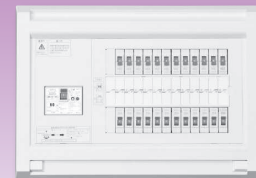

# スタンダードタイプ

スタンダード住宅用分電盤	
扉なし	
露出・半埋込形兼用 プラスチック製	

単3 主幹	単3中性線欠相保護付漏電遮断器				分岐	パールテクトブレーカ	
	30A	GBU-3-1HEA	75A	GBU-73-1HKC		BC-1NA(2P1E20A)	
	40A・50A	GBU-53-1HEC	100A	GBU-103-1HKC		BC-2NA(2P2E20A)	
	60A	GBU-63-1HEC					

色:マンセル8GY9.7/0.2

YAG

パールテクト(扉なし)

回路例

分岐回路数 +予備回路数	主幹 (A)	分岐回路		納期 区分	パールテクト(扉なし)		外形寸法(mm)			盤定格 (A)	外形 寸法 図
		2P1E	2P2E		ご注文品番	標準価格 (円)	タテ	ヨコ	フカサ		
4+2	30	3	1	◎	YAG33042M	16,400	320	313	83	30	E-156 [9]
	40			◎	YAG34042M	22,000				60	
	50			②	YAG35042M	22,000					
	60			②	YAG36042M	22,000					
6+0	30	4	2	◎	YAG3306M	19,100	320	313	83	30	E-156 [9]
	40			◎	YAG3406M	24,600				60	
	50			◎	YAG3506M	24,600					
	60			②	YAG3606M	24,600					
6+2	30	4	2	◎	YAG33062M	20,300	320	313	83	30	E-156 [9]
	40			◎	YAG34062M	25,800				60	
	50			◎	YAG35062M	25,800					
	60			①	YAG36062M	25,800					
8+0	30	6	2	◎	YAG3308M	23,200	320	313	83	30	E-156 [9]
	40			◎	YAG3408M	28,400				60	
	50			◎	YAG3508M	28,400					
	60			②	YAG3608M	28,400					
8+2	30	6	2	◎	YAG33082	23,800	320	347	83	30	E-157 [10]
	40			◎	YAG34082	29,400				60	
	50			◎	YAG35082	29,400					
	60			②	YAG36082	29,400					
10+0	30	8	2	◎	YAG3310	26,400	320	347	83	30	E-157 [10]
	40			◎	YAG3410	32,000				60	
	50			◎	YAG3510	32,000					
	60			①	YAG3610	32,000					
10+2	30	8	2	②	YAG33102	27,100	320	347	83	30	E-157 [10]
	40			◎	YAG34102	32,400				60	
	50			◎	YAG35102	32,400					
	60			◎	YAG36102	32,400					
	75			②	YAG37102	39,500				75	
12+0	30	10	2	②	YAG3312	29,800	320	347	83	30	E-157 [10]
	40			②	YAG3412	35,000				60	
	50			◎	YAG3512	35,000					
	60			②	YAG3612	35,000					
	75			②	YAG3712	42,100				75	
12+2	40	10	2	◎	YAG34122	35,300	320	381	83	60	E-157 [11]
	50			◎	YAG35122	35,300				75	
	60			①	YAG36122	35,300					
	75			②	YAG37122	42,200					