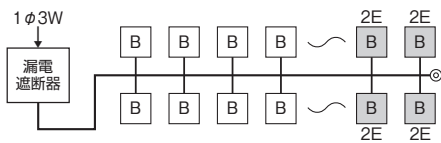

色:マンセル8GY9.7/0.2

YAG

パールテクト(扉なし)

回路例

分岐回路数 +予備回路数	主幹 (A)	分岐回路		納期 区分	パールテクト(扉なし)		外形寸法(mm)			盤定格 (A)	外形 寸法 図
		2P1E	2P2E		ご注文品番	標準価格 (円)	タテ	ヨコ	フカサ		
4+2	30	3	1	◎	YAG33042M	16,400	320	313	83	30	E-156 [9]
	40			◎	YAG34042M	22,000				60	
	50			②	YAG35042M	22,000					
	60			②	YAG36042M	22,000					
6+0	30	4	2	◎	YAG3306M	19,100	320	313	83	30	E-156 [9]
	40			◎	YAG3406M	24,600				60	
	50			◎	YAG3506M	24,600					
	60			②	YAG3606M	24,600					
6+2	30	4	2	◎	YAG33062M	20,300	320	313	83	30	E-156 [9]
	40			◎	YAG34062M	25,800				60	
	50			◎	YAG35062M	25,800					
	60			①	YAG36062M	25,800					
8+0	30	6	2	◎	YAG3308M	23,200	320	313	83	30	E-156 [9]
	40			◎	YAG3408M	28,400				60	
	50			◎	YAG3508M	28,400					
	60			②	YAG3608M	28,400					
8+2	30	6	2	◎	YAG33082	23,800	320	347	83	30	E-157 [10]
	40			◎	YAG34082	29,400				60	
	50			◎	YAG35082	29,400					
	60			②	YAG36082	29,400					
10+0	30	8	2	◎	YAG3310	26,400	320	347	83	30	E-157 [10]
	40			◎	YAG3410	32,000				60	
	50			◎	YAG3510	32,000					
	60			①	YAG3610	32,000					
10+2	30	8	2	②	YAG33102	27,100	320	347	83	30	E-157 [10]
	40			◎	YAG34102	32,400				60	
	50			◎	YAG35102	32,400					
	60			◎	YAG36102	32,400					
	75			②	YAG37102	39,500				75	
12+0	30	10	2	②	YAG3312	29,800	320	347	83	30	E-157 [10]
	40			②	YAG3412	35,000				60	
	50			◎	YAG3512	35,000					
	60			②	YAG3612	35,000					
	75			②	YAG3712	42,100				75	
12+2	40	10	2	◎	YAG34122	35,300	320	381	83	60	E-157 [11]
	50			◎	YAG35122	35,300				75	
	60			①	YAG36122	35,300					
	75			②	YAG37122	42,200					