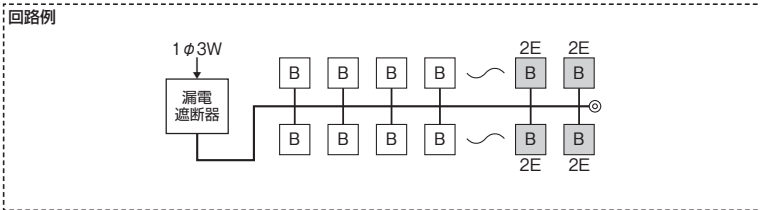

# スタンダードタイプ

スタンダード住宅用分電盤	
扉なし	
露出・半埋込形兼用 プラスチック製	

単3 主幹	単3中性線欠相保護付漏電遮断器				分岐	パールテクトブレーカ	
	30A	GBU-3-1HEA	75A	GBU-73-1HKC		BC-1NA(2P1E20A)	
	40A・50A 60A	GBU-53-1HEC	100A	GBU-103-1HKC		BC-2NA(2P2E20A)	

色:マンセル8GY9.7/0.2

YAG

パールテクト(扉なし)

分岐回路数 +予備回路数	主幹 (A)	分岐回路		納期 区分	パールテクト(扉なし)		外形寸法(mm)			盤定格 (A)	外形 寸法 図
		2P1E	2P2E		ご注文品番	標準価格 (円)	タテ	ヨコ	フカサ		
22+0	50	16	6	②	YAG3522	47,600	320	449	98	60	E-154 [2]
	60			②	YAG3622	47,600					
	75			②	YAG3722	54,700					
	100			②	YAG31022	67,700					
22+2	50	16	6	①	YAG35222	47,800	320	449	98	60	E-154 [2]
	60			②	YAG36222	47,800					
	75			②	YAG37222	54,800					
	100			②	YAG310222	67,800					
24+0	50	18	6	②	YAG3524	50,200	320	449	98	60	E-154 [2]
	60			②	YAG3624	50,200					
	75			②	YAG3724	57,200					
	100			②	YAG31024	70,200					
26+2	50	20	6	②	YAG35262	57,200	320	483	98	60	E-154 [3]
	60			②	YAG36262	57,200					
	75			②	YAG37262	64,300					
	100			②	YAG310262	77,200					
28+0	50	22	6	②	YAG3528	59,900	320	483	98	60	E-154 [3]
	60			②	YAG3628	59,900					
	75			①	YAG3728	66,800					
	100			②	YAG31028	79,600					
30+2	60	24	6	②	YAG36302	67,100	320	517	98	60	E-155 [4]
	75			②	YAG37302	74,300					
	100			②	YAG310302	87,000					
32+0	60	26	6	②	YAG3632	69,800	320	517	98	60	E-155 [4]
	75			②	YAG3732	77,000					
	100			②	YAG31032	89,600					
34+2	60	28	6	②	YAG36342	76,700	320	551	98	60	E-155 [5]
	75			②	YAG37342	83,600					
	100			②	YAG310342	96,800					
36+0	60	30	6	②	YAG3636	79,200	320	551	98	60	E-155 [5]
	75			②	YAG3736	86,200					
	100			②	YAG31036	99,400					