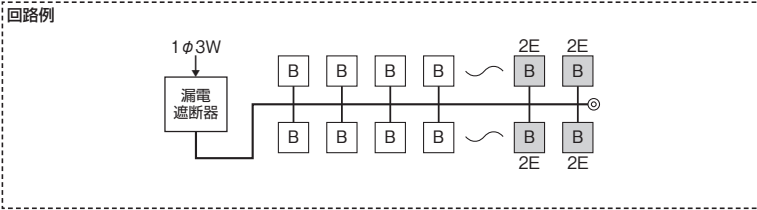

# スタンダードタイプ

スタンダード住宅用分電盤	
扉なし	
露出・半埋込形兼用 プラスチック製	

単3 主幹	単3中性線欠相保護付漏電遮断器				分岐	パールテクトブレーカ	
	30A	GBU-3-1HEA	75A	GBU-73-1HKC		BC-1NA(2P1E20A)	
	40A、50A	GBU-53-1HEC	100A	GBU-103-1HKC		BC-2NA(2P2E20A)	
	60A	GBU-63-1HEC					

色:マンセル8GY9.7/0.2

YAG

パールテクト(扉なし)

分岐回路数 +予備回路数	主幹 (A)	分岐回路		納期 区分	パールテクト(扉なし)		外形寸法(mm)			盤定格 (A)	外形 寸法 図
		2P1E	2P2E		ご注文品番	標準価格 (円)	タテ	ヨコ	フカサ		
14+0	40	10	4	①	YAG3414	37,600	320	381	83	60	E-157 ①①
	50			②	YAG3514	37,600				75	
	60			②	YAG3614	37,600					
	75			②	YAG3714	44,500					
14+2	40	10	4	◎	YAG34142	37,700	320	381	83	60	E-157 ①①
	50			◎	YAG35142	37,700					
	60			◎	YAG36142	37,700					
	75			②	YAG37142	44,600					
	100			②	YAG310142	57,200				100	
16+0	40	12	4	②	YAG3416	40,000	320	381	83	60	E-157 ①①
	50			②	YAG3516	40,000					
	60			②	YAG3616	40,000					
	75			②	YAG3716	46,800					
	100			②	YAG31016	59,900				100	
16+2	40	12	4	①	YAG34162	40,200	320	415	83	60	E-157 ①②
	50			◎	YAG35162	40,200					
	60			①	YAG36162	40,200					
	75			②	YAG37162	47,300					
	100			②	YAG310162	60,000				100	
18+0	40	14	4	②	YAG3418	42,600	320	415	83	60	E-157 ①②
	50			②	YAG3518	42,600					
	60			②	YAG3618	42,600					
	75			②	YAG3718	49,700					
	100			②	YAG31018	62,400				100	
18+2	40	14	4	②	YAG34182	42,800	320	415	83	60	E-157 ①②
	50			◎	YAG35182	42,800					
	60			②	YAG36182	42,800					
	75			②	YAG37182	49,900					
	100			②	YAG310182	62,600				100	
20+0	40	16	4	②	YAG3420	45,200	320	415	83	60	E-157 ①②
	50			②	YAG3520	45,200					
	60			②	YAG3620	45,200					
	75			②	YAG3720	52,400					
	100			②	YAG31020	65,400				100	
20+2	50	16	4	①	YAG35202	45,400	320	449	98	60	E-154 ②
	60			②	YAG36202	45,400					
	75			②	YAG37202	52,600					
	100			②	YAG310202	65,500				100	