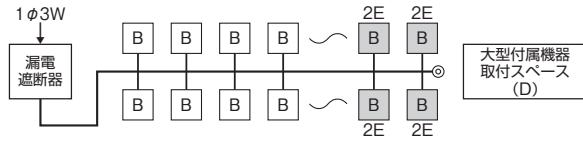

分岐	パールテクトプレーカ
	BC-1NA(2P1E20A)
	BC-2NA(2P2E20A)

色:マンセル8GY9.7/0.2

YAG-D

パールテクト(扉なし)

大型付属機器取付スペース(D)付 175×178×64

回路例

分岐回路数 +予備回路数	主幹 (A)	分岐回路		納期 区分	パールテクト(扉なし)		外形寸法(mm)			盤定格 (A)	外形 寸法 図
		2P1E	2P2E		ご注文品番	標準価格 (円)	タテ	ヨコ	フカサ		
18+2	40	14	4	②	YAG34182D	59,500	320	619	98	60	E-155 [6]
	50			②	YAG35182D	59,500				100	
	60			②	YAG36182D	59,500					
	75			②	YAG37182D	66,500					
	100			②	YAG310182D	79,200					
20+0	40	16	4	②	YAG3420D	62,000	320	619	98	60	E-155 [6]
	50			②	YAG3520D	62,000				100	
	60			②	YAG3620D	62,000					
	75			②	YAG3720D	69,000					
	100			②	YAG31020D	81,700					
22+2	50	16	6	②	YAG35222D	67,600	320	687	98	60	E-156 [7]
	60			②	YAG36222D	67,600				100	
	75			②	YAG37222D	76,800					
	100			②	YAG310222D	89,600					
24+0	50	18	6	②	YAG3524D	70,100	320	687	98	60	E-156 [7]
	60			②	YAG3624D	70,100				100	
	75			②	YAG3724D	79,400					
	100			②	YAG31024D	92,200					
26+2	50	20	6	②	YAG35262D	77,200	320	687	98	60	E-156 [7]
	60			②	YAG36262D	77,200				100	
	75			②	YAG37262D	86,400					
	100			②	YAG310262D	99,200					
28+0	50	22	6	②	YAG3528D	79,800	320	687	98	60	E-156 [7]
	60			②	YAG3628D	79,800				100	
	75			②	YAG3728D	89,000					
	100			②	YAG31028D	101,900					