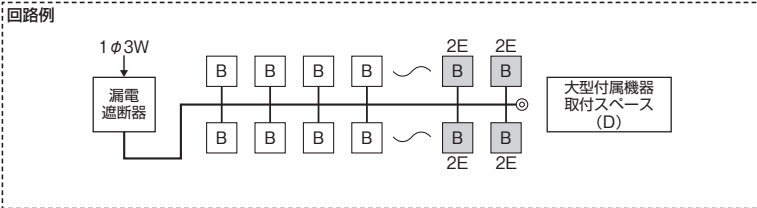

色:マンセル8GY9.7/0.2

YAG-D

パールテクト(扉なし)

大型付属機器取付スペース(D)付 175×178×64

分岐回路数 +予備回路数	主幹 (A)	分岐回路		納期 区分	パールテクト(扉なし)		外形寸法(mm)			盤定格 (A)	外形 寸法 図
		2P1E	2P2E		ご注文品番	標準価格 (円)	タテ	ヨコ	フカサ		
6+2	30	4	2	②	YAG33062D	29,500	320	517	98	30	E-155 [4]
	40			②	YAG34062D	34,400				60	
	50			②	YAG35062D	34,400					
	60			②	YAG36062D	34,400					
8+0	30	6	2	②	YAG3308D	32,200	320	517	98	30	E-155 [4]
	40			②	YAG3408D	37,100				60	
	50			②	YAG3508D	37,100					
	60			②	YAG3608D	37,100					
10+2	30	8	2	②	YAG33102D	39,000	320	551	98	30	E-155 [5]
	40			②	YAG34102D	43,800				60	
	50			②	YAG35102D	43,800				75	
	60			②	YAG36102D	43,800					
	75			②	YAG37102D	51,700					
12+0	30	10	2	②	YAG3312D	41,600	320	551	98	30	E-155 [5]
	40			②	YAG3412D	46,300				60	
	50			②	YAG3512D	46,300				75	
	60			②	YAG3612D	46,300					
	75			②	YAG3712D	54,400					
14+2	40	10	4	②	YAG34142D	50,000	320	619	98	60	E-155 [6]
	50			②	YAG35142D	50,000				100	
	60			②	YAG36142D	50,000					
	75			②	YAG37142D	56,900					
	100			②	YAG310142D	70,100					
16+0	40	12	4	②	YAG3416D	52,700	320	619	98	60	E-155 [6]
	50			②	YAG3516D	52,700				100	
	60			②	YAG3616D	52,700					
	75			②	YAG3716D	59,500					
	100			②	YAG31016D	72,700					