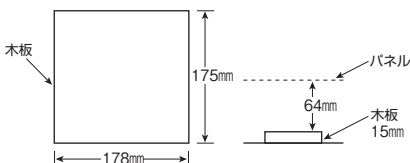

色:マンセル8GY9.7/0.2

YAG-D

パールテクト(扉なし)

大型付属機器取付スペース(D)付 175×178×64

分岐回路数 +予備回路数	主幹 (A)	分岐回路		納期 区分	パールテクト(扉なし)		外形寸法(mm)			盤定格 (A)	外形 寸法 図
		2P1E	2P2E		ご注文品番	標準価格 (円)	タテ	ヨコ	フカサ		
6+2	30	4	2	②	YAG33062D	29,500	320	517	98	30	E-155 [4]
	40			②	YAG34062D	34,400				60	
	50			②	YAG35062D	34,400					
	60			②	YAG36062D	34,400					
8+0	30	6	2	②	YAG3308D	32,200	320	517	98	30	E-155 [4]
	40			②	YAG3408D	37,100				60	
	50			②	YAG3508D	37,100					
	60			②	YAG3608D	37,100					
10+2	30	8	2	②	YAG33102D	39,000	320	551	98	30	E-155 [5]
	40			②	YAG34102D	43,800				60	
	50			②	YAG35102D	43,800				75	
	60			②	YAG36102D	43,800					
	75			②	YAG37102D	51,700					
12+0	30	10	2	②	YAG3312D	41,600	320	551	98	30	E-155 [5]
	40			②	YAG3412D	46,300				60	
	50			②	YAG3512D	46,300				75	
	60			②	YAG3612D	46,300					
	75			②	YAG3712D	54,400					
14+2	40	10	4	②	YAG34142D	50,000	320	619	98	60	E-155 [6]
	50			②	YAG35142D	50,000				100	
	60			②	YAG36142D	50,000					
	75			②	YAG37142D	56,900					
	100			②	YAG310142D	70,100					
16+0	40	12	4	②	YAG3416D	52,700	320	619	98	60	E-155 [6]
	50			②	YAG3516D	52,700				100	
	60			②	YAG3616D	52,700					
	75			②	YAG3716D	59,500					
	100			②	YAG31016D	72,700					

■上記以外の商品は、別途お問い合わせください。

■大型付属機器取付スペース(D)寸法

スタンダードタイプ

スタンダード住宅用分電盤	
扉なし	大型付属機器 取付スペース付
露出・半埋込形兼用 プラスチック製	

単3 主幹	単3中性線欠相保護付漏電遮断器			
	30A	GBU-3-1HEA	75A	GBU-73-1HKC
	40A・50A	GBU-53-1HEC	100A	GBU-103-1HKC
	60A	GBU-63-1HEC		