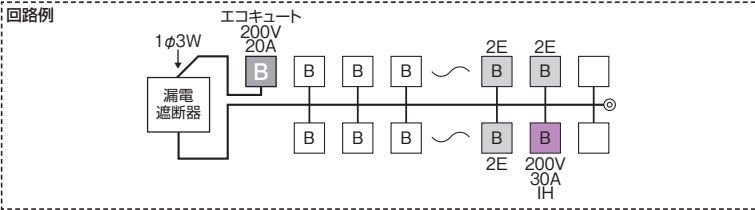

分岐	パールテクトブレーカ	
	BC-1NA(2P1E20A)	
	BC-2NA(2P2E20A)	
	BC-2NA(2P2E30A)	

色:マンセル8GY9.7/0.2

分岐回路数 +予備回路数	主幹 (A)	分岐回路				パールテクト(扉付)			パールテクト(扉なし)			外形寸法(mm)			外形 寸法 図
		2P1E	2P2E	IH用 2P2E 30A 200V	納期 区分	ご注文品番	標準価格 (円)	納期 区分	ご注文品番	標準価格 (円)	タテ	ヨコ	フカサ		
													扉付	扉なし	
6+2	40	4	1	1	② MAG34062MIC2	31,200	②	YAG34062MIC2	30,700	320	313	103	83	60	E-156 [9]
	50				② MAG35062MIC2	31,200	②	YAG35062MIC2	30,700						
10+2	40	8	1	1	② MAG34102IC2	37,100	②	YAG34102IC2	36,400	320	347	103	83	60	E-157 [10]
	50				② MAG35102IC2	37,100	②	YAG35102IC2	36,400						
	60				② MAG36102IC2	37,100	②	YAG36102IC2	36,400						
14+2	50	10	3	1	② MAG35142IC2	44,200	②	YAG35142IC2	42,100	320	381	103	83	60	E-157 [11]
	60				② MAG36142IC2	44,200	②	YAG36142IC2	42,100						
	75				② MAG37142IC2	51,100	②	YAG37142IC2	49,100						
18+2	50	14	3	1	② MAG35182IC2	49,800	②	YAG35182IC2	47,300	320	415	103	83	60	E-157 [12]
	60				② MAG36182IC2	49,800	②	YAG36182IC2	47,300						
	75				② MAG37182IC2	56,900	②	YAG37182IC2	54,500						
	100				② MAG310182IC2	69,800	②	YAG310182IC2	67,100						
22+2	50	16	5	1	② MAG35222IC2	56,200	②	YAG35222IC2	52,200	320	449	118	98	60	E-154 [2]
	60				② MAG36222IC2	56,200	②	YAG36222IC2	52,200						
	75				② MAG37222IC2	63,400	②	YAG37222IC2	59,500						
	100				② MAG310222IC2	76,600	②	YAG310222IC2	72,100						
26+2	60	20	5	1	② MAG36262IC2	65,600	②	YAG36262IC2	62,200	320	483	118	98	60	E-154 [3]
	75				② MAG37262IC2	73,200	②	YAG37262IC2	69,400						
	100				② MAG310262IC2	86,200	②	YAG310262IC2	81,700						
30+2	60	24	5	1	② MAG36302IC2	75,800	②	YAG36302IC2	71,900	320	517	118	98	60	E-155 [4]
	75				② MAG37302IC2	83,300	②	YAG37302IC2	79,200						
	100				② MAG310302IC2	96,100	②	YAG310302IC2	91,900						
34+2	75	28	5	1	② MAG37342IC2	92,900	②	YAG37342IC2	88,400	320	551	118	98	100	E-155 [5]
	100				② MAG310342IC2	106,100	②	YAG310342IC2	101,900						
38+2	75	32	5	1	② MAG37382IC2	101,200	-	-	-	320	687	118	-	100	E-156 [7]
	100				② MAG310382IC2	115,700	-	-	-						