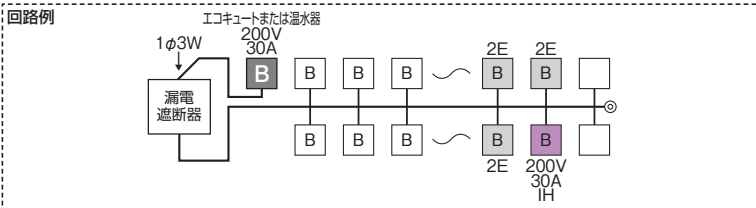

パールテクト

リミッター
スペースなし
全電力管内向け

エコキュートまたは電気温水器(1次送り)
IHクッキングヒーター

エコキュートまたは
温水器用ブレーカ

30A
BC-2NA

オール電化対応住宅用分電盤

扉付 扉なし

露出・半埋込形兼用
プラスチック製

単3 主幹	単3中性線欠相保護付漏電遮断器			
	40A,50A	GBU-53-1HEC	100A	GBU-103-1HKC
	60A	GBU-63-1HEC		
	75A	GBU-73-1HKC		

分岐	パールテクトブレーカ	
	BC-1NA(2P1E20A)	
	BC-2NA(2P2E20A)	
	BC-2NA(2P2E30A)	

色:マンセル8GY9.7/0.2

MAG - IC3

YAG - IC3

分岐回路数 +予備回路数	主幹 (A)	分岐回路		パールテクト(扉付)			パールテクト(扉なし)			外形寸法(mm)			外形 寸法 図			
		2P1E	2P2E	納期 区分	ご注文品番	標準価格 (円)	納期 区分	ご注文品番	標準価格 (円)	タテ	ヨコ	フカサ				
												扉付		扉なし		
6+2	40	4	1	1	③ MAG34062MIC3	31,600	③	YAG34062MIC3	31,200	320	313	103	83	60	E-156 ⑨	
	50				③	MAG35062MIC3	31,600	③	YAG35062MIC3							31,200
10+2	40	8	1	1	③ MAG34102IC3	37,400	③	YAG34102IC3	36,800	320	347	103	83	60	E-157 ⑩	
	50				③	MAG35102IC3	37,400	③	YAG35102IC3							36,800
	60				③	MAG36102IC3	37,400	③	YAG36102IC3							36,800
14+2	50	10	3	1	③ MAG35142IC3	44,500	③	YAG35142IC3	42,500	320	381	103	83	60	E-157 ⑪	
	60				③	MAG36142IC3	44,500	③	YAG36142IC3							42,500
	75				③	MAG37142IC3	51,700	③	YAG37142IC3					49,400	100	
18+2	50	14	3	1	③ MAG35182IC3	50,200	③	YAG35182IC3	47,900	320	415	103	83	60	E-157 ⑫	
	60				③	MAG36182IC3	50,200	③	YAG36182IC3							47,900
	75				③	MAG37182IC3	57,100	③	YAG37182IC3					54,800	100	
	100				③	MAG310182IC3	70,400	③	YAG310182IC3					67,600		
22+2	50	16	5	1	③ MAG35222IC3	56,600	③	YAG35222IC3	52,800	320	449	118	98	60	E-154 ⑬	
	60				③	MAG36222IC3	56,600	③	YAG36222IC3							52,800
	75				③	MAG37222IC3	63,700	③	YAG37222IC3					59,900	100	
	100				③	MAG310222IC3	77,200	③	YAG310222IC3					72,500		
26+2	60	20	5	1	③ MAG36262IC3	66,000	③	YAG36262IC3	62,600	320	483	118	98	60	E-154 ⑭	
	75				③	MAG37262IC3	73,600	③	YAG37262IC3							69,700
	100				③	MAG310262IC3	86,500	③	YAG310262IC3					82,200		
30+2	60	24	5	1	③ MAG36302IC3	76,400	③	YAG36302IC3	72,400	320	517	118	98	60	E-155 ⑮	
	75				③	MAG37302IC3	83,600	③	YAG37302IC3							79,600
	100				③	MAG310302IC3	96,700	③	YAG310302IC3					92,300		
34+2	75	28	5	1	③ MAG37342IC3	93,100	③	YAG37342IC3	88,900	320	551	118	98	100	E-155 ⑯	
	100				③	MAG310342IC3	106,600	③	YAG310342IC3							102,100
38+2	75	32	5	1	③ MAG37382IC3	101,600	-	-	-	320	687	118	-	100	E-156 ⑰	
	100				③	MAG310382IC3	116,300	-	-							-

■上記以外の商品は、別途お問い合わせください。