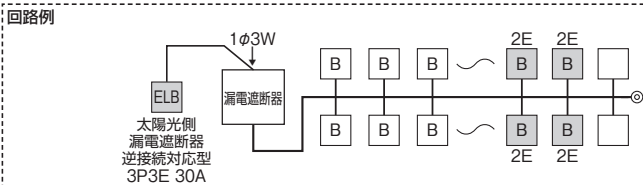

リミッター
スペースなし
全電力管内向け

太陽光発電システム (1次送り)

発電システム対応住宅用分電盤

扉付

扉なし

露出・半埋込形兼用
プラスチック製

単3 主幹	単3中性線欠相保護付漏電遮断器			
	40A・50A	GBU-53-1HEC	100A	GBU-103-1HKC
	60A	GBU-63-1HEC		
	75A	GBU-73-1HKC		

分岐	パールテクトブレーカ	
	BC-1NA(2P1E20A)	
	BC-2NA(2P2E20A)	

色:マンセル8GY9.7/0.2

MAG - T21L

YAG - T21L

パールテクト(扉付)

パールテクト(扉なし)

太陽光発電システム側遮断器
GBU-53HEC 3P3E30A

分岐回路数 +予備回路数	主幹 (A)	分岐回路		パールテクト(扉付)			パールテクト(扉なし)			外形寸法(mm)					
		2P1E	2P2E	納期 区分	ご注文品番	標準価格 (円)	納期 区分	ご注文品番	標準価格 (円)	タテ	ヨコ	フカサ		標準 寸法 (A)	外形 寸法 図
												扉付	扉なし		
10+2	40	8	2	③	MAG34102T21L	54,000	③	YAG34102T21L	52,600	320	449	118	98	60	E-154 [2]
	③			MAG35102T21L	54,000	③	YAG35102T21L	52,600							
	③			MAG36102T21L	54,000	③	YAG36102T21L	52,600							
14+2	40	10	4	③	MAG34142T21L	61,200	③	YAG34142T21L	58,300	320	483	118	98	60	E-154 [3]
	③			MAG35142T21L	61,200	③	YAG35142T21L	58,300							
	③			MAG36142T21L	61,200	③	YAG36142T21L	58,300							
	③			MAG37142T21L	68,400	③	YAG37142T21L	65,500							
18+2	50	14	4	③	MAG35182T21L	68,600	③	YAG35182T21L	65,800	320	517	118	98	60	E-155 [4]
	③			MAG36182T21L	68,600	③	YAG36182T21L	65,800							
	③			MAG37182T21L	75,800	③	YAG37182T21L	73,000							
	③			MAG310182T21L	89,000	③	YAG310182T21L	86,200							
22+2	60	16	6	③	MAG36222T21L	78,400	③	YAG36222T21L	74,500	320	551	118	98	60	E-155 [5]
	③			MAG37222T21L	84,000	③	YAG37222T21L	80,200							
	③			MAG310222T21L	97,200	③	YAG310222T21L	93,400							
26+2	75	20	6	③	MAG37262T21L	93,600	③	YAG37262T21L	89,000	320	619	118	98	100	E-155 [6]
	③			MAG310262T21L	106,800	③	YAG310262T21L	102,200							
30+2	75	24	6	③	MAG37302T21L	102,000	-	-	-	320	619	118	-	100	E-155 [6]
	③			MAG310302T21L	115,200	-	-	-							
34+2	75	28	6	③	MAG37342T21L	110,400	-	-	-	320	687	118	-	100	E-156 [7]
	③			MAG310342T21L	123,600	-	-	-							
38+2	75	32	6	③	MAG37382T21L	118,700	-	-	-	320	789	118	-	100	E-156 [8]
	③			MAG310382T21L	131,900	-	-	-							
42+2	75	36	6	③	MAG37422T21L	126,800	-	-	-	320	789	118	-	100	E-156 [8]
	③			MAG310422T21L	140,000	-	-	-							