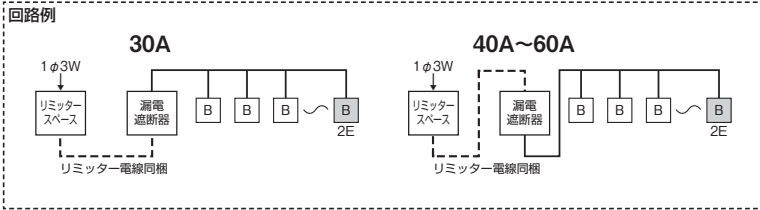

パールテクト
リミッター
スペース付
北海道・東北・東京・中部・
北陸・九州各電力管内向け

受注品
横一列タイプ
(露出専用形)

スタンダード住宅用分電盤	
扉なし	分岐: パールテクトブレーカ
露出専用形 プラスチック製	

単3 主幹	30A	単3中性線欠相保護付漏電遮断器 GBU-3-1HEA(逆接続用)	分岐	パールテクトブレーカ
	40A、50A	GBU-53-1HEC		BC-1NA(2P1E20A)
	60A	GBU-63-1HEC		BC-2NA(2P2E20A)

色:マンセル8GY9.7/0.2

YALG - S

パールテクト(扉なし)

分岐回路数 +予備回路数	主幹 (A)	分岐回路		納期 区分	パールテクト(扉なし)		外形寸法(mm)			盤定格 (A)	外形 寸法 図
		2P1E	2P2E		ご注文品番	標準価格 (円)	タテ	ヨコ	フカサ		
2+2	30	2	0	●	YALG33022S	13,900	250	350	75	30	E-161 23
3+1	30	3	0	●	YALG33031S	15,200					
4+0	30	3	1	●	YALG3304S	16,600					
4+2	30	3	1	●	YALG33042S	18,400	250	350	75	30	E-161 23
	40			●	YALG34042S	23,800					
	50			●	YALG35042S	23,800					
	60			●	YALG36042S	23,800					
5+1	30	4	1	●	YALG33051S	19,700	250	350	75	30	E-161 23
	40			●	YALG34051S	25,100					
	50			●	YALG35051S	25,100					
	60			●	YALG36051S	25,100					
6+0	30	4	2	●	YALG3306S	21,000	250	350	75	30	E-161 23
	40			●	YALG3406S	26,400					
	50			●	YALG3506S	26,400					
	60			●	YALG3606S	26,400					
6+2	30	4	2	●	YALG33062S	22,200	280	418	80	60	E-161 24
	40			●	YALG34062S	27,600					
	50			●	YALG35062S	27,600					
	60			●	YALG36062S	27,600					
8+0	30	6	2	●	YALG3308S	24,800	280	418	80	60	E-161 24
	40			●	YALG3408S	30,200					
	50			●	YALG3508S	30,200					
	60			●	YALG3608S	30,200					

■リミッタースペース寸法

※主幹30A

※主幹40~60A

■1次送り回路の追加について(主幹:40A、50A、60Aのみ。主幹:30Aは不可。)
横一列タイプの1次送り回路仕様は分岐の1番目のブレーカ左隣にパールテクトブレーカを1回路追加する仕様です。(1回路、工場出荷品のみ対応可能です。)

1次送り回路用
パールテクトブレーカ追加

内容	納期 区分	型式	仕様	標準価格 (円)
1次送り回路用パールテクトブレーカを追加する	⑤	BC-1NA	20A(100V)	3,600