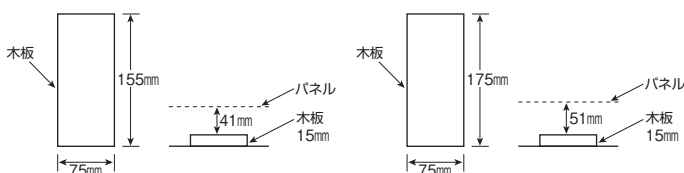

色:マンセル8GY9.7/0.2

YALG - S

パールテクト(扉なし)

分岐回路数 +予備回路数	主幹 (A)	分岐回路		納期 区分	パールテクト(扉なし)		外形寸法(mm)			盤定格 (A)	外形 寸法 図
		2P1E	2P2E		ご注文品番	標準価格 (円)	タテ	ヨコ	フカサ		
2+2	30	2	0	●	YALG33022S	13,900	250	350	75	30	E-161 23
3+1	30	3	0	●	YALG33031S	15,200					
4+0	30	3	1	●	YALG3304S	16,600					
4+2	30	3	1	●	YALG33042S	18,400	250	350	75	30	E-161 23
	40			●	YALG34042S	23,800					
	50			●	YALG35042S	23,800					
	60			●	YALG36042S	23,800					
5+1	30	4	1	●	YALG33051S	19,700	250	350	75	30	E-161 23
	40			●	YALG34051S	25,100					
	50			●	YALG35051S	25,100					
	60			●	YALG36051S	25,100					
6+0	30	4	2	●	YALG3306S	21,000	250	350	75	30	E-161 23
	40			●	YALG3406S	26,400					
	50			●	YALG3506S	26,400					
	60			●	YALG3606S	26,400					
6+2	30	4	2	●	YALG33062S	22,200	280	418	80	60	E-161 24
	40			●	YALG34062S	27,600					
	50			●	YALG35062S	27,600					
	60			●	YALG36062S	27,600					
8+0	30	6	2	●	YALG3308S	24,800	280	418	80	60	E-161 24
	40			●	YALG3408S	30,200					
	50			●	YALG3508S	30,200					
	60			●	YALG3608S	30,200					

■リミッタースペース寸法

※主幹30A

※主幹40~60A

■1次送り回路の追加について(主幹:40A、50A、60Aのみ。主幹:30Aは不可。)
横一列タイプの1次送り回路仕様は分岐の1番目のブレーカ左隣にパールテクトブレーカを1回路追加する仕様です。(1回路、工場出荷品のみ対応可能です。)

1次送り回路用
パールテクトブレーカ追加

内容	納期 区分	型式	仕様	標準価格 (円)
1次送り回路用パールテクトブレーカを追加する	⑤	BC-1NA	20A(100V)	3,600