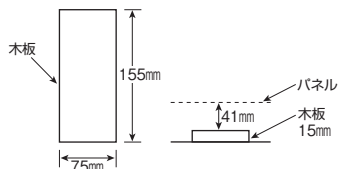

■リミッタースペース寸法

※主幹30A

スタンダード

オール電化対応

発電システム対応

機能付

EV/PHV回路付

官公庁対応

主幹分岐ブレーカ露

オプション

資料

外形寸法図

リミッタースペース付
受注品