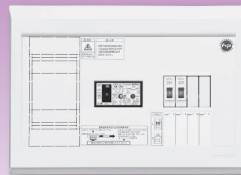

リミッター
スペース付

横一列タイプ
〔露出専用形〕

北海道・東北・東京・中部・
北陸・九州各電力管内向け

スタンダード住宅用分電盤	
扉なし	分岐: パールテクトブレーカ
露出専用形 プラスチック製	

単2	漏電遮断器			分岐	パールテクトブレーカ
	30A	GB-2EC			BC-1NA(2P1E20A)
主幹					

色:マンセル8GY9.7/0.2

YALG - S

パールテクト(扉なし)

分岐回路数 +予備回路数	主幹 (A)	分岐回路		納期 区分	パールテクト(扉なし)		外形寸法(mm)			盤定格 (A)	外形 寸法 図
		2P1E	2P2E		ご注文品番	標準価格 (円)	タテ	ヨコ	フカサ		
2+2	30	2	0	●	YALG23022S	11,500	250	350	75	30	E-161 23
3+1	30	3	0	●	YALG23031S	12,800					
4+0	30	4	0	●	YALG2304S	14,200					
4+2	30	4	0	●	YALG23042S	15,700	250	350	75	30	E-161 23
5+1	30	5	0	●	YALG23051S	17,000					
6+0	30	6	0	●	YALG2306S	18,400					
6+2	30	6	0	●	YALG23062S	19,600	280	418	80	30	E-161 24
8+0	30	8	0	●	YALG2308S	22,200					