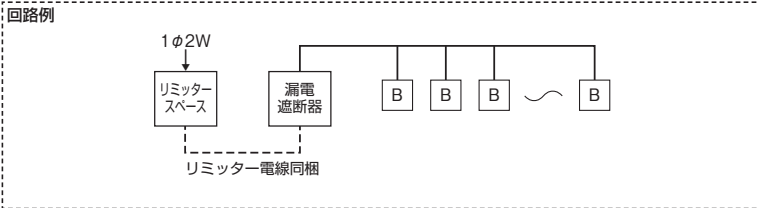

リミッター
スペース付

横一列タイプ
〔露出専用形〕

北海道・東北・東京・中部・
北陸・九州各電力管内向け

スタンダード住宅用分電盤	
扉なし	分岐: パールテクトブレーカ
露出専用形 プラスチック製	

単2	漏電遮断器			分岐	パールテクトブレーカ
	30A	GB-2EC			BC-1NA(2P1E20A)
主幹					

色:マンセル8GY9.7/0.2

YALG - S

パールテクト(扉なし)

分岐回路数 +予備回路数	主幹 (A)	分岐回路		納期 区分	パールテクト(扉なし)		外形寸法(mm)			盤定格 (A)	外形 寸法 図
		2P1E	2P2E		ご注文品番	標準価格 (円)	タテ	ヨコ	フカサ		
2+2	30	2	0	●	YALG23022S	11,500	250	350	75	30	E-161 23
3+1	30	3	0	●	YALG23031S	12,800					
4+0	30	4	0	●	YALG2304S	14,200					
4+2	30	4	0	●	YALG23042S	15,700	250	350	75	30	E-161 23
5+1	30	5	0	●	YALG23051S	17,000					
6+0	30	6	0	●	YALG2306S	18,400					
6+2	30	6	0	●	YALG23062S	19,600	280	418	80	30	E-161 24
8+0	30	8	0	●	YALG2308S	22,200					