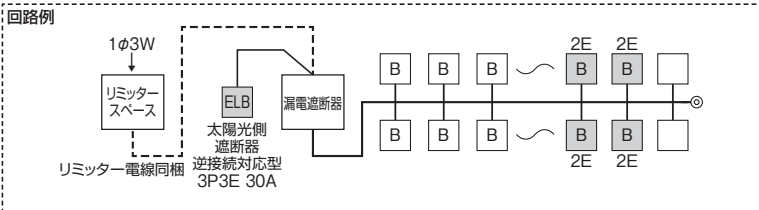

■ 単3	単3中性線欠相保護付漏電遮断器	
	40A・50A	GBU-53-1HEC
	60A	GBU-63-1HEC
	75A	GBU-73-1HKC

分岐	パールテクトブレーカ
	BC-1NA(2P1E20A)
	BC-2NA(2P2E20A)

色:マンセル8GY9.7/0.2

MALG - T21L

YALG - T21L

パールテクト(扉付)

パールテクト(扉なし)

太陽光発電システム側遮断器
GBU-53HEC 3P3E30A

分岐回路数 +予備回路数	主幹 (A)	分岐回路		パールテクト(扉付)			パールテクト(扉なし)			外形寸法(mm)				外形 寸法 図	
		2P1E	2P2E	納期 区分	ご注文品番	標準価格 (円)	納期 区分	ご注文品番	標準価格 (円)	タテ	ヨコ	フカサ			標準 寸法 (A)
10+2	40	8	2	●	MALG34102T21L	65,400	●	YALG34102T21L	62,000	320	551	118	98	60	E-155 [5]
	50			●	MALG35102T21L	65,400	●	YALG35102T21L	62,000						
	60			●	MALG36102T21L	65,400	●	YALG36102T21L	62,000						
14+2	40	10	4	●	MALG34142T21L	75,000	●	YALG34142T21L	71,600	320	619	118	98	60	E-155 [6]
	50			●	MALG35142T21L	75,000	●	YALG35142T21L	71,600						
	60			●	MALG36142T21L	75,000	●	YALG36142T21L	71,600						
	75			●	MALG37142T21L	82,200	●	YALG37142T21L	78,800					75	
18+2	50	14	4	●	MALG35182T21L	84,600	●	YALG35182T21L	80,000	320	619	118	98	60	E-155 [6]
	60			●	MALG36182T21L	84,600	●	YALG36182T21L	80,000						
	75			●	MALG37182T21L	91,800	●	YALG37182T21L	87,200					75	
22+2	60	16	6	●	MALG36222T21L	94,200	●	YALG36222T21L	89,600	320	687	118	98	60	E-156 [7]
	75			●	MALG37222T21L	101,500	●	YALG37222T21L	97,000					75	
26+2	60	20	6	●	MALG36262T21L	103,000	●	YALG36262T21L	98,400	320	687	118	98	60	E-156 [7]
	75			●	MALG37262T21L	110,200	●	YALG37262T21L	105,600					75	
30+2	60	24	6	●	MALG36302T21L	114,600	-	-	-	320	789	118	-	60	E-156 [8]
	75			●	MALG37302T21L	121,800	-	-	-				75		
34+2	60	28	6	●	MALG36342T21L	123,000	-	-	-	320	789	118	-	60	E-156 [8]
	75			●	MALG37342T21L	130,200	-	-	-				75		