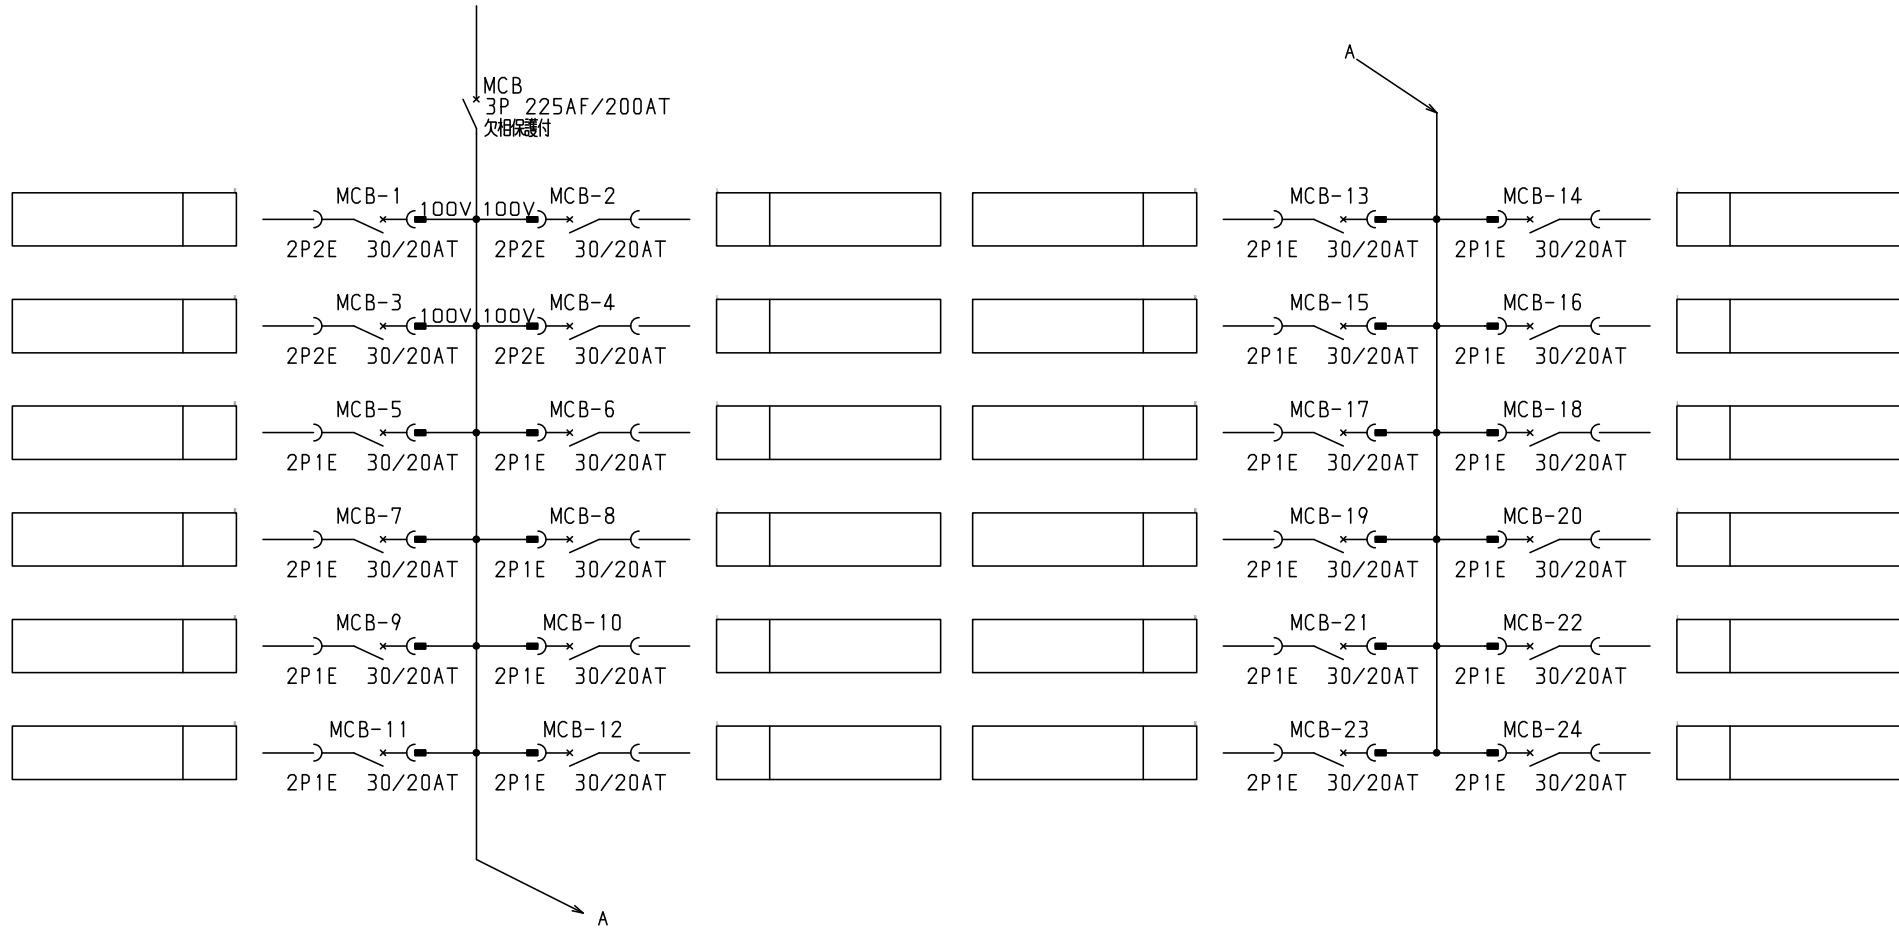

1φ3W 100/200V

共通事項： 1)電線サイズ記入箇所は圧着端子・キャップ付とする。
2)1φ3W回路2Pブレーカ電圧表示なきものは100Vとする。
3)製作の都合上、回路名称の一部を省略している場合があります。

				キャビネット形式		露出/埋込		納入先		股	
				製図		三角法		品名		面数	
				2015/2/1							
型式名	扉	ハンドル	承認	検図	製図	設計					
	外函		佐藤	渡辺	伊達	伊達					
	中板	塗装色									
							サンパール工業株式会社		図番 LTB20T24K5		[2 / 2]