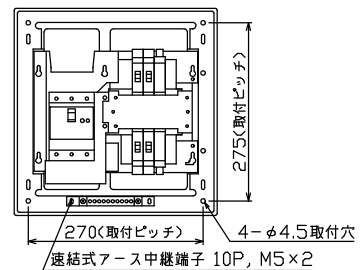

配線孔寸法図(//部開口)

主幹) MCB 3P 50AF BC 5.0kA
単3中性線欠相保護付
分岐) MCB 2P 30AF BC 2.5kA
コード短絡保護機能付
圧着端子: 14-6付属

リミッター スペース (木板) (175×75)	主開閉器 配線用遮断器 3P2E 50A BU-53-1HEC	一次送り回路 P E A	分岐開閉器数				付属機器取付 スペース (木板) (175×75)	分電盤定格 定格電流 60A	キャビネット仕様		日付	名称	面	担当	
			安全ブレーカ 2P1E 20A	安全ブレーカ 2P2E 20A	P E A	増回路 スペース			形式	露出・半埋込兼用形					尺度 承認
-	-	-	3	1	-	2	-	材質	難燃性合成樹脂 (自己消火性)	色	マンセル 8GY9.7/0.2		テンパール工業株式会社	住宅用分電盤	MAB35042M