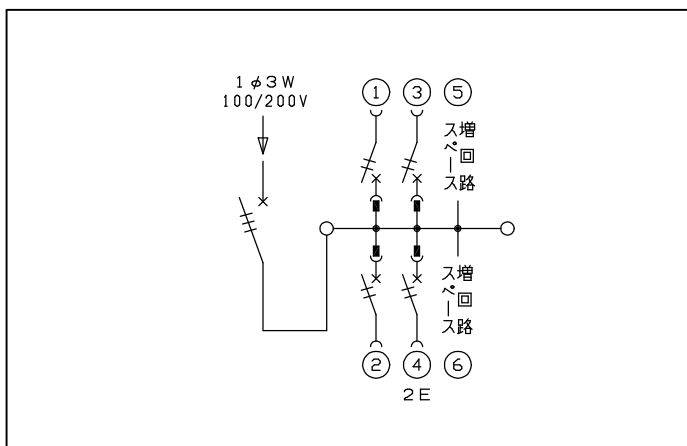

配線孔寸法図(//部開口)

主幹) MCB 3P 50AF BC 5.0kA
単3中性線欠相保護付
分岐) MCB 2P 30AF BC 2.5kA
コード短絡保護機能付
圧着端子: 14-6付属

リミッター スペース (木板) (175×75)	主開閉器 配線用遮断器 3P2E 50A BU-53-1HEC	一次送り回路 P E A	分岐開閉器数				付属機器取付 スペース (木板) (175×75)	分電盤定格 定格電流 60A	キャビネット仕様		日付	名称	面	担当	
			安全ブレーカ 2P1E 20A	安全ブレーカ 2P2E 20A	P E A	増回路 スペース			形式	露出・半埋込兼用形					尺度 承認
-	-	-	3	1	-	2	-	材質	難燃性合成樹脂 (自己消火性)	色	マンセル 8GY9.7/0.2		テンパール工業株式会社	住宅用分電盤	MAB35042M