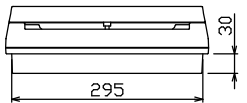

配線孔寸法図(//部開口)

主幹) MCB 3P 50AF BC 5.0kA
単3中性線欠相保護付
分岐) MCB 2P 30AF BC 2.5kA
コード短絡保護機能付
圧着端子: 14-6付属

リミッター スペース (木板) (175×75)	主開閉器 配線用遮断器 3P2E 50A BU-53-1HEC	一次送り回路 P E A	分岐開閉器数				付属機器取付 スペース (木板) (175×75)	分電盤定格 定格電流 60A	キャビネット仕様		日付	名称	面	担当	
			安全ブレーカ 2P1E 20A	安全ブレーカ 2P2E 20A	P E A	増回路 スペース			形式	露出・半埋込兼用形					尺度 承認
-	-	-	3	1	-	2	-	材質	難燃性合成樹脂 (自己消火性)	色	マンセル 8GY9.7/0.2		テンパール工業株式会社	住宅用分電盤	MAB35042M