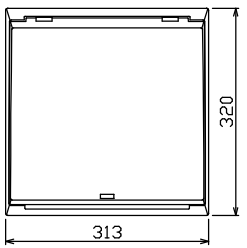

配線孔寸法図(//部開口)

主幹) MCB 3P 50AF BC 5.0kA
単3中性線欠相保護付
分岐) MCB 2P 30AF BC 2.5kA
コード短絡保護機能付
圧着端子: 14-6付属

リミッター スペース (木板) (175×75)	主開閉器 配線用遮断器 3P2E 50A BU-53-1HEC	一次送り回路 P E A	分岐開閉器数				付属機器取付 スペース (木板) (175×75)	分電盤定格 定格電流 60A	キャビネット仕様		日付	名称	面	担当	
			安全ブレーカ 2P1E 20A	安全ブレーカ 2P2E 20A	P E A	増回路 スペース			形式	露出・半埋込兼用形					尺度 承認
-	-	-	3	1	-	2	-	材質	難燃性合成樹脂 (自己消火性)	色	マンセル 8GY9.7/0.2		テンパール工業株式会社	住宅用分電盤	MAB35042M