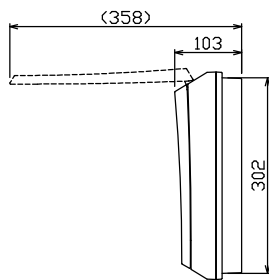

配線孔寸法図(//部開口)

主幹) MCB 3P 50AF BC 5.0kA
単3中性線欠相保護付
分岐) MCB 2P 30AF BC 2.5kA
コード短絡保護機能付
圧着端子: 14-6付属

リミッター スペース (木板) (175×75)	主開閉器 配線用遮断器 3P2E 50A BU-53-1HEC	一次送り回路 P E A	分岐開閉器数				付属機器取付 スペース (木板) (175×75)	分電盤定格 定格電流 60A	キャビネット仕様		日付	名称	面	担当	
			安全ブレーカ 2P1E 20A	安全ブレーカ 2P2E 20A	P E A	増回路 スペース			形式	露出・半埋込兼用形					尺度 承認
-	-	-	3	1	-	2	-	材質	難燃性合成樹脂 (自己消火性)	色	マンセル 8GY9.7/0.2		テンパール工業株式会社	住宅用分電盤	MAB35042M