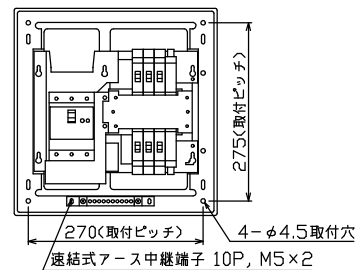

配線孔寸法図(//部開口)

主幹) MCB 3P 50AF BC 5.0kA
単3中性線欠相保護付

分岐) MCB 2P 30AF BC 2.5kA
コード短絡保護機能付

圧着端子: 14-6付属

リミッター スペース (木板)	主開閉器		一次送り回路				分岐開閉器数			付属機器取付 スペース (木板)	分電盤定格		キャビネット仕様		日付		名称	面	担当	
	配線用遮断器	3P2E	P	E	A	安全ブレーカ	安全ブレーカ	増回路 スペース	増回路 スペース		増回路 スペース	増回路 スペース	増回路 スペース	増回路 スペース	増回路 スペース	増回路 スペース				増回路 スペース
(175×75)	50A	BU-53-1HEC	-	-	-	4	2	-	2	(175×75)	60A	形式	露出・半埋込兼用形	尺度	1/8 (A3基準)		名称			
-	50A	BU-53-1HEC	-	-	-	4	2	-	2	(175×75)	60A	材質	難燃性合成樹脂 (自己消火性)	承認	検査	設計	製図	図番		
						BC-1NA	BC-2NA					色彩	マンセル 8GY9.7/0.2	テンパール工業株式会社			品名	住宅用分電盤		
																	品番	MAB35062M		