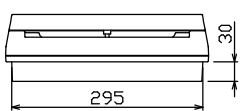

配線孔寸法図(//部開口)

主幹) MCB 3P 50AF BC 5.0kA
単3中性線欠相保護付

分岐) MCB 2P 30AF BC 2.5kA
コード短絡保護機能付

圧着端子: 14-6付属

リミッター スペース (木板)	主開閉器		一次送り回路				分岐開閉器数			付属機器取付 スペース (木板)	分電盤定格		キャビネット仕様		日付		名称	面	担当	
	配線用遮断器	3P2E	P	E	A	安全ブレーカ	安全ブレーカ	増回路 スペース	増回路 スペース		増回路 スペース	増回路 スペース	増回路 スペース	増回路 スペース	増回路 スペース	増回路 スペース				増回路 スペース
(175×75)	50A	BU-53-1HEC	-	-	-	4	2	-	2	(175×75)	60A	形式	露出・半埋込兼用形	尺度	1/8 (A3基準)		名称			
-	50A	BU-53-1HEC	-	-	-	4	2	-	2	(175×75)	60A	材質	難燃性合成樹脂 (自己消火性)	承認	検査	設計	製図	図番		
						BC-1NA	BC-2NA					色彩	マンセル 8GY9.7/0.2	テンパール工業株式会社			品名	住宅用分電盤		
																	品番	MAB35062M		