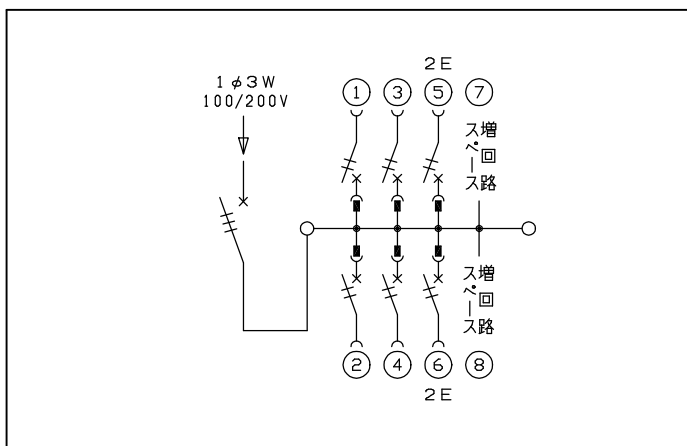

配線孔寸法図(//部開口)

主幹) MCB 3P 50AF BC 5.0kA
単3中性線欠相保護付

分岐) MCB 2P 30AF BC 2.5kA
コード短絡保護機能付

圧着端子: 14-6付属

リミッター スペース (木板)	主開閉器		一次送り回路				分岐開閉器数			付属機器取付 スペース (木板)	分電盤定格		キャビネット仕様		日付		名称	面	担当	
	配線用遮断器	3P2E	P	E	A	安全ブレーカ	安全ブレーカ	増回路 スペース	増回路 スペース		増回路 スペース	増回路 スペース	増回路 スペース	増回路 スペース	増回路 スペース	増回路 スペース				増回路 スペース
(175×75)	50A	BU-53-1HEC	-	-	-	4	2	-	2	(175×75)	60A	形式	露出・半埋込兼用形	尺度	1/8 (A3基準)		名称			
-	50A	BU-53-1HEC	-	-	-	4	2	-	2	(175×75)	60A	材質	難燃性合成樹脂 (自己消火性)	承認	検査	設計	製図	図番		
						BC-1NA	BC-2NA					色彩	マンセル 8GY9.7/0.2	テンパール工業株式会社			品名	住宅用分電盤		
																	品番	MAB35062M		