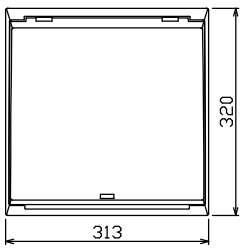

配線孔寸法図(//部開口)

主幹) MCB 3P 50AF BC 5.0kA
単3中性線欠相保護付

分岐) MCB 2P 30AF BC 2.5kA
コード短絡保護機能付

圧着端子: 14-6付属

リミッター スペース (木板)	主開閉器		一次送り回路				分岐開閉器数			付属機器取付 スペース (木板)	分電盤定格		キャビネット仕様		日付		名称	面	担当	
	配線用遮断器	3P2E	P	E	A	安全ブレーカ	安全ブレーカ	増回路 スペース	増回路 スペース		増回路 スペース	増回路 スペース	増回路 スペース	増回路 スペース	増回路 スペース	増回路 スペース				増回路 スペース
(175×75)	50A	BU-53-1HEC	-	-	-	4	2	-	2	(175×75)	60A	形式	露出・半埋込兼用形	尺度	1/8 (A3基準)		名称			
-	50A	BU-53-1HEC	-	-	-	4	2	-	2	(175×75)	60A	材質	難燃性合成樹脂 (自己消火性)	承認	検査	設計	製図	図番		
						BC-1NA	BC-2NA					色彩	マンセル 8GY9.7/0.2	テンパール工業株式会社			品名	住宅用分電盤		
																	品番	MAB35062M		