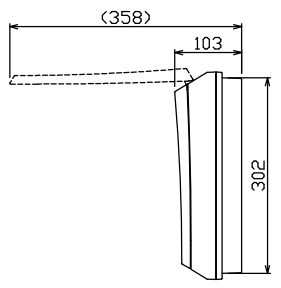

配線孔寸法図(//部開口)

主幹) MCB 3P 50AF BC 5.0kA
単3中性線欠相保護付

分岐) MCB 2P 30AF BC 2.5kA
コード短絡保護機能付

圧着端子: 14-6付属

リミッター スペース (木板)	主開閉器		一次送り回路				分岐開閉器数			付属機器取付 スペース (木板)	分電盤定格		キャビネット仕様		日付		名称	面	担当	
	配線用遮断器	3P2E	P	E	A	安全ブレーカ	安全ブレーカ	増回路 スペース	増回路 スペース		増回路 スペース	増回路 スペース	増回路 スペース	増回路 スペース	増回路 スペース	増回路 スペース				増回路 スペース
(175×75)	50A	BU-53-1HEC	-	-	-	4	2	-	2	(175×75)	60A	形式	露出・半埋込兼用形	尺度	1/8 (A3基準)		名称			
-	50A	BU-53-1HEC	-	-	-	4	2	-	2	(175×75)	60A	材質	難燃性合成樹脂 (自己消火性)	承認	検査	設計	製図	図番		
						BC-1NA	BC-2NA					色彩	マンセル 8GY9.7/0.2	テンパール工業株式会社			品名	住宅用分電盤		
																	品番	MAB35062M		