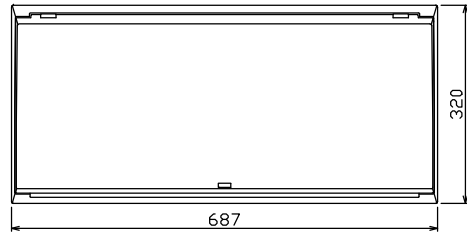

御納入先
様

端子台：最大入線容量 38mm² 150A 端子ねじM8

- 主幹) ELB 3P 100AF BC 5.0kA 30mA高速形 単3中性線欠相保護付
- 分岐) MCB 2P 30AF BC 2.5kA コード短絡保護機能付
- ⑮回路：IHクッキングヒーター用配線用遮断器
- ⑰回路：単3分岐ブレーカ 30AF BC 2.5kA コード短絡保護機能付 ニュートラルスイッチ付
(注) 主幹ブレーカに入る電線色と単3分岐ブレーカの負荷側の電線色は異なる場合があります。
- ⑱太陽光遮断器：MCB 2P(N端子付) 50AF BC 2.5kA 単3中性線欠相保護付
- ⑳回路：エコキュート用配線用遮断器