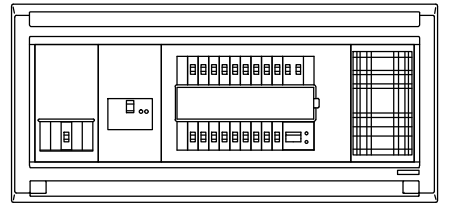

御納入先
様

端子台：最大入線容量 38mm² 150A 端子ねじM8

- 主幹) ELB 3P 100AF BC 5.0kA 30mA高速形 単3中性線欠相保護付
- 分岐) MCB 2P 30AF BC 2.5kA コード短絡保護機能付
- ⑮回路：IHクッキングヒーター用配線用遮断器
- ⑰回路：単3分岐ブレーカ 30AF BC 2.5kA コード短絡保護機能付 ニュートラルスイッチ付
(注) 主幹ブレーカに入る電線色と単3分岐ブレーカの負荷側の電線色は異なる場合があります。
- ⑱太陽光遮断器：MCB 2P(N端子付) 50AF BC 2.5kA 単3中性線欠相保護付
- ⑳回路：エコキュート用配線用遮断器

10ヶ-1用開閉器		主閉開器		一次送り回路		分岐開閉器数					付属機器取付スペース	分電盤定格	キャビネット仕様		日付	名称	面	担当				
安全ブレーカ	漏電遮断器			安全ブレーカ	安全ブレーカ	安全ブレーカ	単3分岐ブレーカ	太陽光遮断器	増回路スペース		定格電流	形式	材質	色彩	承認	検閲	設計	製図	図番	品名	品番	
2P2E (200V)	3P3E	P E	A	2P1E 20A	2P2E 20A	2P2E 30A	2P2E 20A	2P2E 30A		(200V) (1H用)	100A	露出・半埋込兼用形	難燃性合成樹脂 (自己消火性)	マンセル 8GY9,7/0,2	近藤	羽生	吉	長力		住宅用分電盤	MAG310181IT2B2NP	
20A	100A	-		14	3	1	1	1	1	有					テンパール工業株式会社							
BC-2NA	GBU-103HKC			BC-1NA	BC-2NA	BC-2NA	BC-3-1NSA	BU-52NS														(太陽光遮断器は汎用、IHクッキングヒーター、エコキュート、単3分岐ブレーカ付)