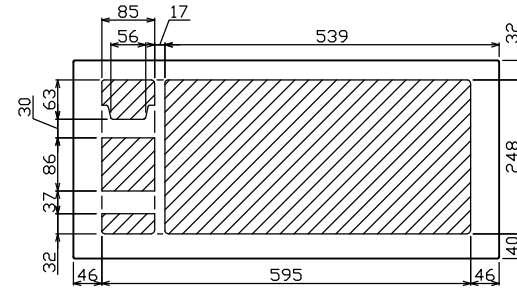

御納入先
様

端子台：最大入線容量 38mm² 150A 端子ねじM8

- 主幹) ELB 3P 100AF BC 5.0kA 30mA高速形 単3中性線欠相保護付
- 分岐) MCB 2P 30AF BC 2.5kA コード短絡保護機能付
- ⑮回路：IHクッキングヒーター用配線用遮断器
- ⑰回路：単3分岐ブレーカ 30AF BC 2.5kA コード短絡保護機能付 ニュートラルスイッチ付
(注) 主幹ブレーカに入る電線色と単3分岐ブレーカの負荷側の電線色は異なる場合があります。
- ⑱太陽光遮断器：MCB 2P(N端子付) 50AF BC 2.5kA 単3中性線欠相保護付
- ⑳回路：エコキュート用配線用遮断器

10ヶ-1用開閉器		主閉開器		一次送り回路		分岐開閉器数					付属機器取付スペース	分電盤定格	キャビネット仕様		日付	名称	面	担当				
安全ブレーカ	漏電遮断器			安全ブレーカ	安全ブレーカ	安全ブレーカ	単3分岐ブレーカ	太陽光遮断器	増回路スペース		定格電流	形式	材質	色彩	承認	検閲	設計	製図	図番	品名	品番	
2P2E (200V)	3P3E	P E	A	2P1E 20A	2P2E 20A	2P2E 30A	2P2E 20A	2P2E 30A		(200V) (1H用)	100A	露出・半埋込兼用形	難燃性合成樹脂 (自己消火性)	マンセル 8GY9,7/0,2	近藤	羽生	吉	長力		住宅用分電盤	MAG310181IT2B2NP	
20A	100A	-		14	3	1	1	1	1	有					テンパール工業株式会社							
BC-2NA	GBU-103HKC			BC-1NA	BC-2NA	BC-2NA	BC-3-1NSA	BU-52NS														(太陽光遮断器は汎用、IHクッキングヒーター、エコキュート、単3分岐ブレーカ付)