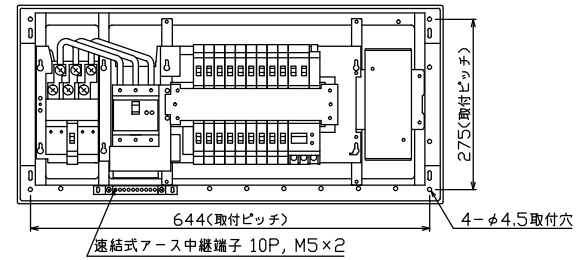

御納入先
様

端子台：最大入線容量 38mm² 150A 端子ねじM8

- 主幹) ELB 3P 100AF BC 5.0kA 30mA高速形 単3中性線欠相保護付
- 分岐) MCB 2P 30AF BC 2.5kA コード短絡保護機能付
- ⑮回路：IHクッキングヒーター用配線用遮断器
- ⑰回路：単3分岐ブレーカ 30AF BC 2.5kA コード短絡保護機能付 ニュートラルスイッチ付
(注) 主幹ブレーカに入る電線色と単3分岐ブレーカの負荷側の電線色は異なる場合があります。
- ⑱太陽光遮断器：MCB 2P(N端子付) 50AF BC 2.5kA 単3中性線欠相保護付
- ⑳回路：エコキュート用配線用遮断器

10ヶ-1用開閉器		主閉開器		一次送り回路		分岐開閉器数					付属機器取付スペース	分電盤定格	キャビネット仕様		日付	名称	面	担当				
安全ブレーカ	漏電遮断器			安全ブレーカ	安全ブレーカ	安全ブレーカ	単3分岐ブレーカ	太陽光遮断器	増回路スペース		定格電流	形式	材質	色彩	承認	検閲	設計	製図	図番	品名	品番	
2P2E (200V)	3P3E	P E	A	2P1E 20A	2P2E 20A	2P2E 30A	2P2E 20A	2P2E 30A		(200V) (1H用)	100A	露出・半埋込兼用形	難燃性合成樹脂 (自己消火性)	マンセル 8GY9,7/0,2	近藤	羽生	吉	長力		住宅用分電盤	MAG310181IT2B2NP	
20A	100A	-		14	3	1	1	1	1	有					テンパール工業株式会社							
BC-2NA	GBU-103HKC			BC-1NA	BC-2NA	BC-2NA	BC-3-1NSA	BU-52NS														(太陽光遮断器は汎用、IHクッキングヒーター、エコキュート、単3分岐ブレーカ付)