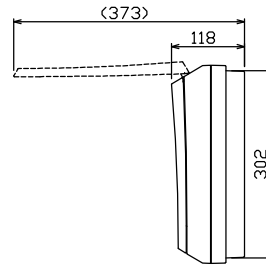

御納入先
様

端子台：最大入線容量 38mm² 150A 端子ねじM8

- 主幹) ELB 3P 100AF BC 5.0kA 30mA高速形 単3中性線欠相保護付
- 分岐) MCB 2P 30AF BC 2.5kA コード短絡保護機能付
- ⑮回路：IHクッキングヒーター用配線用遮断器
- ⑰回路：単3分岐ブレーカ 30AF BC 2.5kA コード短絡保護機能付 ニュートラルスイッチ付
(注) 主幹ブレーカに入る電線色と単3分岐ブレーカの負荷側の電線色は異なる場合があります。
- ⑱太陽光遮断器：MCB 2P(N端子付) 50AF BC 2.5kA 単3中性線欠相保護付
- ⑳回路：エコキュート用配線用遮断器

10ヶ-1用開閉器		主閉開器		一次送り回路		分岐開閉器数					付属機器取付スペース	分電盤定格	キャビネット仕様		日付	名称	面	担当				
安全ブレーカ	漏電遮断器			安全ブレーカ	安全ブレーカ	安全ブレーカ	単3分岐ブレーカ	太陽光遮断器	増回路スペース		定格電流	形式	材質	色彩	承認	検閲	設計	製図	図番	品名	品番	
2P2E (200V)	3P3E	P E	A	2P1E 20A	2P2E 20A	2P2E 30A	2P2E 20A	2P2E 30A		(200V) (1H用)	100A	露出・半埋込兼用形	難燃性合成樹脂 (自己消火性)	マンセル 8GY9,7/0,2	近藤	羽生	吉	長力		住宅用分電盤	MAG310181IT2B2NP	
20A	100A	-		14	3	1	1	1	1	有					テンパール工業株式会社							
BC-2NA	GBU-103HKC			BC-1NA	BC-2NA	BC-2NA	BC-3-1NSA	BU-52NS														(太陽光遮断器は汎用、IHクッキングヒーター、エコキュート、単3分岐ブレーカ付)