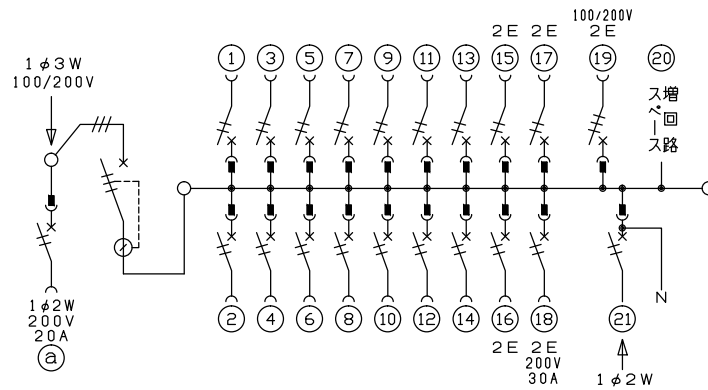

御納入先
様

端子台：最大入線容量 38mm² 150A 端子ねじM8

- 主幹) ELB 3P 100AF BC 5.0kA 30mA高速形 単3中性線欠相保護付
- 分岐) MCB 2P 30AF BC 2.5kA コード短絡保護機能付
- ⑮回路：IHクッキングヒーター用配線用遮断器
- ⑰回路：単3分岐ブレーカ 30AF BC 2.5kA コード短絡保護機能付 ニュートラルスイッチ付
(注) 主幹ブレーカに入る電線色と単3分岐ブレーカの負荷側の電線色は異なる場合があります。
- ⑱太陽光遮断器：MCB 2P(N端子付) 50AF BC 2.5kA 単3中性線欠相保護付
- ⑳回路：エコキュート用配線用遮断器

10ヶ-1用開閉器		主閉開器		一次送り回路		分岐開閉器数					付属機器取付スペース	分電盤定格	キャビネット仕様		日付	名称	面	担当				
安全ブレーカ	漏電遮断器			安全ブレーカ	安全ブレーカ	安全ブレーカ	単3分岐ブレーカ	太陽光遮断器	増回路スペース		定格電流	形式	材質	色彩	承認	検閲	設計	製図	図番	品名	品番	
2P2E (200V)	3P3E	P E	A	2P1E 20A	2P2E 20A	2P2E 30A	2P2E 20A	2P2E 30A		(200V) (1H用)	100A	露出・半埋込兼用形	難燃性合成樹脂 (自己消火性)	マンセル 8GY9,7/0,2	近藤	羽生	吉	長力		住宅用分電盤	MAG310181IT2B2NP	
20A	100A	-		14	3	1	1	1	1	有					テンパール工業株式会社							
BC-2NA	GBU-103HKC			BC-1NA	BC-2NA	BC-2NA	BC-3-1NSA	BU-52NS														(太陽光遮断器は汎用、IHクッキングヒーター、エコキュート、単3分岐ブレーカ付)