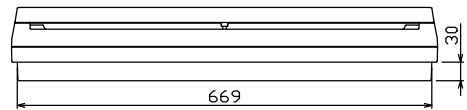

御納入先
様

端子台：最大入線容量 38mm² 150A 端子ねじM8

- 主幹) ELB 3P 100AF BC 5.0kA 30mA高速形 単3中性線欠相保護付
- 分岐) MCB 2P 30AF BC 2.5kA コード短絡保護機能付
- ⑮回路：IHクッキングヒーター用配線用遮断器
- ⑰回路：単3分岐ブレーカ 30AF BC 2.5kA コード短絡保護機能付 ニュートラルスイッチ付
(注) 主幹ブレーカに入る電線色と単3分岐ブレーカの負荷側の電線色は異なる場合があります。
- ⑱太陽光遮断器：MCB 2P(N端子付) 50AF BC 2.5kA 単3中性線欠相保護付
- ⑳回路：エコキュート用配線用遮断器

10ヶ-1用開閉器		主閉開器		一次送り回路		分岐開閉器数					付属機器取付スペース	分電盤定格	キャビネット仕様		日付	名称	面	担当				
安全ブレーカ	漏電遮断器			安全ブレーカ	安全ブレーカ	安全ブレーカ	単3分岐ブレーカ	太陽光遮断器	増回路スペース		定格電流	形式	材質	色彩	承認	検閲	設計	製図	図番	品名	品番	
2P2E (200V)	3P3E	P E	A	2P1E 20A	2P2E 20A	2P2E 30A	2P2E 20A	2P2E 30A		(200V) (1H用)	100A	露出・半埋込兼用形	難燃性合成樹脂 (自己消火性)	マンセル 8GY9,7/0,2	近藤	羽生	吉	長力		住宅用分電盤	MAG310181IT2B2NP	
20A	100A	-		14	3	1	1	1	1	有					テンパール工業株式会社							
BC-2NA	GBU-103HKC			BC-1NA	BC-2NA	BC-2NA	BC-3-1NSA	BU-52NS														(太陽光遮断器は汎用、IHクッキングヒーター、エコキュート、単3分岐ブレーカ付)