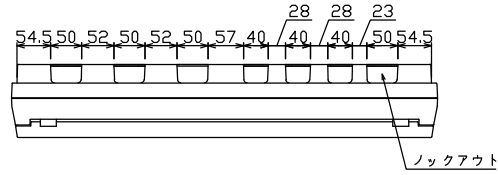

御納入先
様

端子台：最大入線容量 38mm² 150A 端子ねじM8

- 主幹) ELB 3P 100AF BC 5.0kA 30mA高速形 単3中性線欠相保護付
- 分岐) MCB 2P 30AF BC 2.5kA コード短絡保護機能付
- ⑮回路：IHクッキングヒーター用配線用遮断器
- ⑰回路：単3分岐ブレーカ 30AF BC 2.5kA コード短絡保護機能付 ニュートラルスイッチ付
(注) 主幹ブレーカに入る電線色と単3分岐ブレーカの負荷側の電線色は異なる場合があります。
- ⑱太陽光遮断器：MCB 2P(N端子付) 50AF BC 2.5kA 単3中性線欠相保護付
- ⑳回路：エコキュート用配線用遮断器

10ヶ-1用開閉器		主閉開器		一次送り回路		分岐開閉器数					付属機器取付スペース	分電盤定格	キャビネット仕様		日付	名称	面	担当				
安全ブレーカ	漏電遮断器			安全ブレーカ	安全ブレーカ	安全ブレーカ	単3分岐ブレーカ	太陽光遮断器	増回路スペース		定格電流	形式	材質	色彩	承認	検閲	設計	製図	図番	品名	品番	
2P2E (200V)	3P3E	P E	A	2P1E 20A	2P2E 20A	2P2E 30A	2P2E 20A	2P2E 30A		(200V) (1H用)	100A	露出・半埋込兼用形	難燃性合成樹脂 (自己消火性)	マンセル 8GY9,7/0,2	近藤	羽生	吉	長力		住宅用分電盤	MAG310181IT2B2NP	
20A	100A	-		14	3	1	1	1	1	有					テンパール工業株式会社							
BC-2NA	GBU-103HKC			BC-1NA	BC-2NA	BC-2NA	BC-3-1NSA	BU-52NS														(太陽光遮断器は汎用、IHクッキングヒーター、エコキュート、単3分岐ブレーカ付)