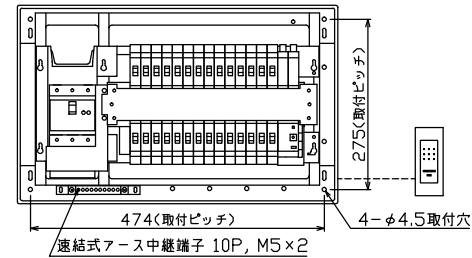

配線孔寸法図(//部開口)

主幹) ELB 3P 100AF BC 5.0kA  
30mA高速形 単3中性線欠相保護付

分岐) MCB 2P 30AF BC 2.5kA  
コード短絡保護機能付

圧着端子: 38-8付属

- Ⓐ 省エネコントローラ (本体) PC-4PB  
電流値の使用レベル信号外部出力機能付  
電流制限器有無切替スイッチ付
- Ⓑ 変流器 φ17 (CT-17φA)
- Ⓒ 省エネコントローラ (音声表示器) PC-4S  
電気使用量レベル表示, スピーカ内蔵

| リミッター<br>スペース<br>(木板)<br>(175×75)   | 主開閉器  |      | 一次送り回路 |        |        | 分岐開閉器数      |             |             | 付属機器取付<br>スペース<br>(木板)<br>(175×75) | 分電盤定格 |      | キャビネット仕様           |           | 日付 |    | 名称 | 面  | 担当           |    |
|---|-------|------|--------|--------|--------|-------------|-------------|-------------|------------------------------------|-------|------|--------------------|-----------|----|----|----|----|--------------|----|
|   | 漏電遮断器 | 3P2E | P E A  | 安全ブレーカ | 安全ブレーカ | 増回路<br>スペース | 増回路<br>スペース | 増回路<br>スペース |                                    | 定格電流  | 100A | 形式                 | 露出・半埋込兼用形 | 承認 | 検図 |    |    |              | 設計 |
| -   | 100A  | -    | 22     | 6      | 2      | -           | -           | -           | 100A                               | 100A  | 形式   | 露出・半埋込兼用形          | 承認        | 検図 | 設計 | 製図 | 名称 | 住宅用分電盤       | 担当 |
| GBU-103-1HKC  | -     | -    | BC-1NA | BC-2NA | -      | -           | -           | -           | -                                  | -     | 材質   | 難燃性合成樹脂<br>(自己消火性) | 承認        | 検図 | 設計 | 製図 | 名称 | MAG310282PC4 | 担当 |
| -   | -     | -    | -      | -      | -      | -           | -           | -           | -                                  | -     | 色彩   | マンセル<br>8GY9,7/0,2 | 承認        | 検図 | 設計 | 製図 | 名称 | 住宅用分電盤       | 担当 |
| <p style="text-align: center;">(盤外取付) PC-4PB PC-4S</p> <p style="text-align: center;">4心弱電線を<br/>ご使用ください。</p> |       |      |        |        |        |             |             |             |                                    |       |      |                    |           |    |    |    |    |              |    |