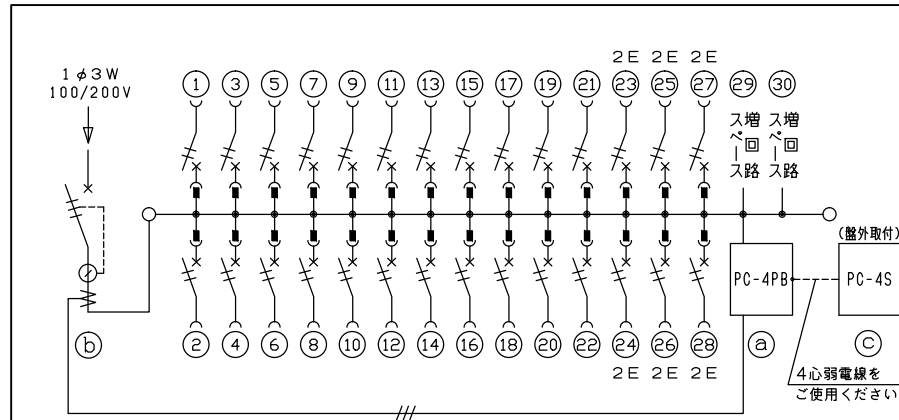

配線孔寸法図(//部開口)

主幹) ELB 3P 100AF BC 5.0kA  
30mA高速形 単3中性線欠相保護付

分岐) MCB 2P 30AF BC 2.5kA  
コード短絡保護機能付

圧着端子: 38-8付属

- Ⓐ 省エネコントローラ (本体) PC-4PB  
電流値の使用レベル信号外部出力機能付  
電流制限器有無切替スイッチ付
- Ⓑ 変流器 φ17 (CT-17φA)
- Ⓒ 省エネコントローラ (音声表示器) PC-4S  
電気使用量レベル表示, スピーカ内蔵

| リミッター<br>スペース<br>(木板)<br>(175×75)   | 主開閉器  |      | 一次送り回路 |        |        | 分岐開閉器数      |             |             | 付属機器取付<br>スペース<br>(木板)<br>(175×75) | 分電盤定格 |      | キャビネット仕様           |           | 日付 |    | 名称 | 面  | 担当           |    |
|---|-------|------|--------|--------|--------|-------------|-------------|-------------|------------------------------------|-------|------|--------------------|-----------|----|----|----|----|--------------|----|
|   | 漏電遮断器 | 3P2E | P E A  | 安全ブレーカ | 安全ブレーカ | 増回路<br>スペース | 増回路<br>スペース | 増回路<br>スペース |                                    | 定格電流  | 100A | 形式                 | 露出・半埋込兼用形 | 承認 | 検図 |    |    |              | 設計 |
| -   | 100A  | -    | 22     | 6      | 2      | -           | -           | -           | 100A                               | 100A  | 形式   | 露出・半埋込兼用形          | 承認        | 検図 | 設計 | 製図 | 名称 | 住宅用分電盤       | 担当 |
| GBU-103-1HKC  | -     | -    | BC-1NA | BC-2NA | -      | -           | -           | -           | -                                  | -     | 材質   | 難燃性合成樹脂<br>(自己消火性) | 承認        | 検図 | 設計 | 製図 | 名称 | MAG310282PC4 | 担当 |
| -   | -     | -    | -      | -      | -      | -           | -           | -           | -                                  | -     | 色彩   | マンセル<br>8GY9,7/0,2 | 承認        | 検図 | 設計 | 製図 | 名称 | 住宅用分電盤       | 担当 |
| <p style="text-align: center;">(盤外取付) PC-4PB PC-4S</p> <p style="text-align: center;">4心弱電線を<br/>ご使用ください。</p> |       |      |        |        |        |             |             |             |                                    |       |      |                    |           |    |    |    |    |              |    |