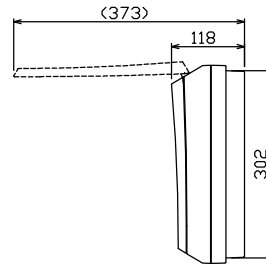

配線孔寸法図(//部開口)

主幹) ELB 3P 100AF BC 5.0kA  
30mA高速形 単3中性線欠相保護付

分岐) MCB 2P 30AF BC 2.5kA  
コード短絡保護機能付

圧着端子: 38-8付属

- Ⓐ 省エネコントローラ (本体) PC-4PB  
電流値の使用レベル信号外部出力機能付  
電流制限器有無切替スイッチ付
- Ⓑ 変流器 φ17 (CT-17φA)
- Ⓒ 省エネコントローラ (音声表示器) PC-4S  
電気使用量レベル表示, スピーカ内蔵

| リミッター<br>スペース<br>(木板)<br>(175×75)   | 主開閉器  |      | 一次送り回路 |        |        | 分岐開閉器数      |             |             | 付属機器取付<br>スペース<br>(木板)<br>(175×75) | 分電盤定格 |      | キャビネット仕様           |           | 日付 |    | 名称 | 面  | 担当           |    |
|---|-------|------|--------|--------|--------|-------------|-------------|-------------|------------------------------------|-------|------|--------------------|-----------|----|----|----|----|--------------|----|
|   | 漏電遮断器 | 3P2E | P E A  | 安全ブレーカ | 安全ブレーカ | 増回路<br>スペース | 増回路<br>スペース | 増回路<br>スペース |                                    | 定格電流  | 100A | 形式                 | 露出・半埋込兼用形 | 承認 | 検図 |    |    |              | 設計 |
| -   | 100A  | -    | 22     | 6      | 2      | -           | -           | -           | 100A                               | 100A  | 形式   | 露出・半埋込兼用形          | 承認        | 検図 | 設計 | 製図 | 名称 | 住宅用分電盤       | 担当 |
| GBU-103-1HKC  | -     | -    | BC-1NA | BC-2NA | -      | -           | -           | -           | -                                  | -     | 材質   | 難燃性合成樹脂<br>(自己消火性) | 承認        | 検図 | 設計 | 製図 | 名称 | MAG310282PC4 | 担当 |
| -   | -     | -    | -      | -      | -      | -           | -           | -           | -                                  | -     | 色彩   | マンセル<br>8GY9,7/0,2 | 承認        | 検図 | 設計 | 製図 | 名称 | 住宅用分電盤       | 担当 |
| <p style="text-align: center;">(盤外取付) PC-4PB PC-4S</p> <p style="text-align: center;">4心弱電線を<br/>ご使用ください。</p> |       |      |        |        |        |             |             |             |                                    |       |      |                    |           |    |    |    |    |              |    |