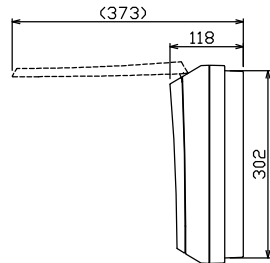

御納入先 _____ 様

配線孔寸法図(//部開口)

主幹) ELB 3P 100AF BC 5.0kA
30mA高速形 単3中性線欠相保護付

分岐) MCB 2P 30AF BC 2.5kA
コード短絡保護機能付

圧着端子: 38-8付属

(A) 回路: 一次送り回路用配線用遮断器
赤ハンドルキャップ付

リミッター スペース (木板) (175×75)	主閉閉器		分岐開閉器数				付属機器取付 スペース (木板) (175×75)	分電盤定格		キャビネット仕様		日付		名称	面	担当	
	漏電遮断器	安全ブレーカ	安全ブレーカ	安全ブレーカ	安全ブレーカ	増回路 スペース		定格電流	100A	形式	露出・半埋込兼用形	承認	検図				設計
-	100A GBU-103.1HKC	20A BC-1NA	28 BC-1NA	6 BC-2NA	PE	A	2			材質	難燃性合成樹脂 (自己消火性)	色彩	マンセル 8GY9,7/0,2	テンパール工業株式会社			

名称	住宅用分電盤
図番	MAG310342F1
品名	(一次送り回路付)
品番	