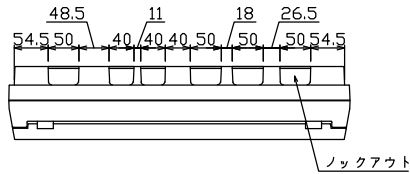

御納入先 _____ 様

配線孔寸法図(//部開口)

主幹) ELB 3P 100AF BC 5.0kA
30mA高速形 単3中性線欠相保護付

分岐) MCB 2P 30AF BC 2.5kA
コード短絡保護機能付

圧着端子: 38-8付属

(A) 回路: 一次送り回路用配線用遮断器
赤ハンドルキャップ付

リミッター スペース (木板) (175×75)	主閉閉器		分岐開閉器数				付属機器取付 スペース (木板) (175×75)	分電盤定格		キャビネット仕様		日付		名称	面	担当	
	漏電遮断器	安全ブレーカ	安全ブレーカ	安全ブレーカ	安全ブレーカ	増回路 スペース		定格電流	100A	形式	露出・半埋込兼用形	承認	検図				設計
-	100A GBU-103.1HKC	20A BC-1NA	28 BC-1NA	6 BC-2NA	PE	A	2			材質	難燃性合成樹脂 (自己消火性)	色彩	マンセル 8GY9,7/0,2	テンパール工業株式会社			

名称	住宅用分電盤
図番	MAG310342F1
品名	(一次送り回路付)
品番	