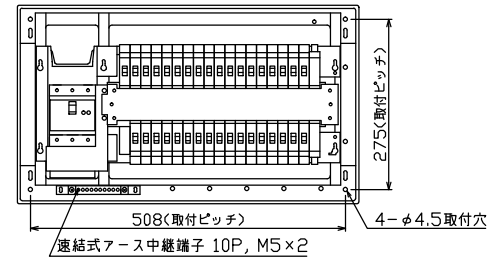

御納入先 _____ 様

配線孔寸法図(//部開口)

主幹) ELB 3P 100AF BC 5.0kA
30mA高速形 単3中性線欠相保護付

分岐) MCB 2P 30AF BC 2.5kA
コード短絡保護機能付

圧着端子: 38-8付属

(A) 回路: 一次送り回路用配線用遮断器
赤ハンドルキャップ付

リミッター スペース (木板) (175×75)	主閉閉器		分岐開閉器数				付属機器取付 スペース (木板) (175×75)	分電盤定格		キャビネット仕様		日付		名称	面	担当	
	漏電遮断器	安全ブレーカ	安全ブレーカ	安全ブレーカ	安全ブレーカ	増回路 スペース		定格電流	100A	形式	露出・半埋込兼用形	承認	検図				設計
-	100A GBU-103.1HKC	20A BC-1NA	28 BC-1NA	6 BC-2NA	PE	A	2			材質	難燃性合成樹脂 (自己消火性)	色彩	マンセル 8GY9,7/0,2	テンパール工業株式会社			

名称	住宅用分電盤
図番	MAG310342F1
品名	(一次送り回路付)
品番	