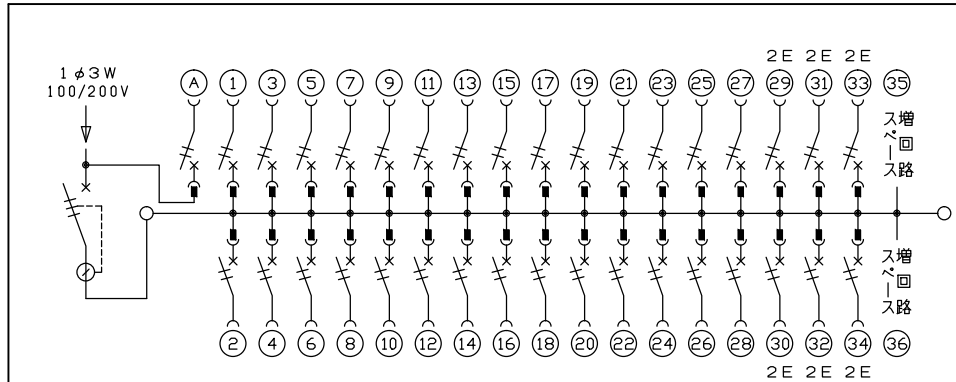

御納入先 _____ 様

配線孔寸法図(//部開口)

主幹) ELB 3P 100AF BC 5.0kA
30mA高速形 単3中性線欠相保護付

分岐) MCB 2P 30AF BC 2.5kA
コード短絡保護機能付

圧着端子: 38-8付属

(A) 回路: 一次送り回路用配線用遮断器
赤ハンドルキャップ付

リミッター スペース (木板) (175×75)	主閉閉器		分岐開閉器数				付属機器取付 スペース (木板) (175×75)	分電盤定格		キャビネット仕様		日付		名称	面	担当	
	漏電遮断器	安全ブレーカ	安全ブレーカ	安全ブレーカ	安全ブレーカ	増回路 スペース		定格電流	100A	形式	露出・半埋込兼用形	承認	検図				設計
-	100A GBU-103.1HKC	20A BC-1NA	28 BC-1NA	6 BC-2NA	PE	A	2			材質	難燃性合成樹脂 (自己消火性)	色彩	マンセル 8GY9,7/0,2	テンパール工業株式会社			

名称	住宅用分電盤
図番	MAG310342F1
品名	(一次送り回路付)
品番	