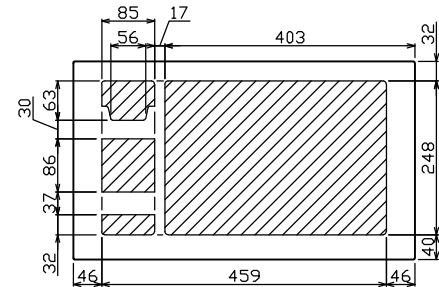

御納入先 _____ 様

配線孔寸法図(//部開口)

主幹) ELB 3P 100AF BC 5.0kA
30mA高速形 単3中性線欠相保護付

分岐) MCB 2P 30AF BC 2.5kA
コード短絡保護機能付

圧着端子: 38-8付属

(A) 回路: 一次送り回路用配線用遮断器
赤ハンドルキャップ付

リミッター スペース (木板) (175×75)	主閉閉器		分岐開閉器数				付属機器取付 スペース (木板) (175×75)	分電盤定格		キャビネット仕様		日付		名称	面	担当	
	漏電遮断器	安全ブレーカ	安全ブレーカ	安全ブレーカ	安全ブレーカ	増回路 スペース		定格電流	100A	形式	露出・半埋込兼用形	承認	検図				設計
-	100A GBU-103.1HKC	20A BC-1NA	28 BC-1NA	6 BC-2NA	PE	A	2			材質	難燃性合成樹脂 (自己消火性)	色彩	マンセル 8GY9,7/0,2	テンパール工業株式会社			

名称	住宅用分電盤
図番	MAG310342F1
品名	(一次送り回路付)
品番	