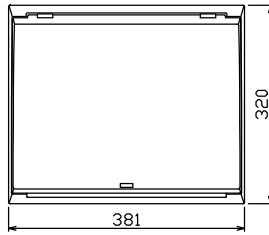

御納入先
様

配線孔寸法図(//部開口)

主幹) ELB 3P 50AF BC 5.0kA
30mA高速形 単3中性線欠相保護付

分岐) MCB 2P 30AF BC 2.5kA
コード短絡保護機能付

圧着端子: 14-6付属

① 省エネコントローラ (本体) PC-4PB
電流値の使用レベル信号外部出力機能付
電流制限器有無切替スイッチ付

② 変流器 φ17 (CT-17φA)

③ 省エネコントローラ (音声表示器) PC-4S
電気使用量レベル表示, スピーカ内蔵

リミッター スペース (木板) (175×75)	主閉閉器		分岐閉閉器数				付属機器取付 スペース (木板) (175×75)	分電盤定格 定格電流	キャビネット仕様		日付	名称	面	担当
	漏電遮断器	一次送り回路	安全ブレーカ	安全ブレーカ	増回路 スペース	増回路 スペース			形式	材質				
-	3P2E GBU-53-1HC	P E A	2P1E 20A BC-1NA	2P2E 20A BC-2NA	P E A	2	-	60 A	形式 露出・半埋込兼用形 材質 難燃性合成樹脂 (自己消火性) 色彩 マンセル 8GY9,7/0,2	露出・半埋込兼用形 難燃性合成樹脂 (自己消火性) マンセル 8GY9,7/0,2	1/8 (A3基準)	住宅用分電盤 MAG35122PC4 (ピークカット機能付)		