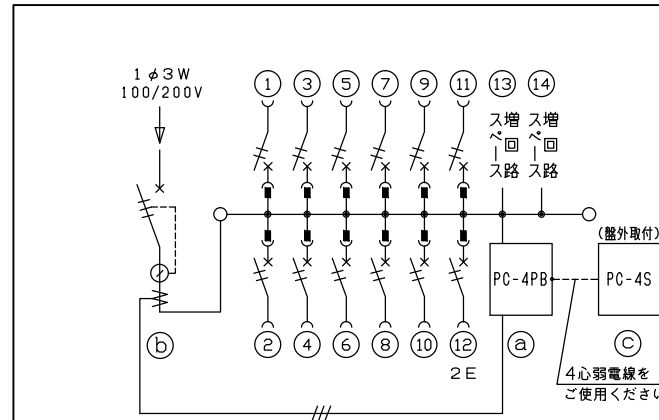

御納入先
様

配線孔寸法図(//部開口)

主幹) ELB 3P 50AF BC 5.0kA
30mA高速形 単3中性線欠相保護付

分岐) MCB 2P 30AF BC 2.5kA
コード短絡保護機能付

圧着端子: 14-6付属

① 省エネコントローラ (本体) PC-4PB
電流値の使用レベル信号外部出力機能付
電流制限器有無切替スイッチ付

② 変流器 φ17 (CT-17φA)

③ 省エネコントローラ (音声表示器) PC-4S
電気使用量レベル表示, スピーカ内蔵

リミッター スペース (木板) (175×75)	主閉閉器		分岐閉閉器数				付属機器取付 スペース (木板) (175×75)	分電盤定格 定格電流	キャビネット仕様		日付	名称	面	担当
	漏電遮断器	一次送り回路	安全ブレーカ	安全ブレーカ	増回路 スペース	増回路 スペース			形式	材質				
-	3P2E GBU-53-1HC	P E A	2P1E 20A BC-1NA	2P2E 20A BC-2NA	P E A	2	-	60 A	形式 露出・半埋込兼用形 材質 難燃性合成樹脂 (自己消火性) 色彩 マンセル 8GY9,7/0,2	露出・半埋込兼用形 難燃性合成樹脂 (自己消火性) マンセル 8GY9,7/0,2	1/8 (A3基準)	住宅用分電盤 MAG35122PC4 (ピークカット機能付)		

名称 住宅用分電盤
MAG35122PC4
(ピークカット機能付)