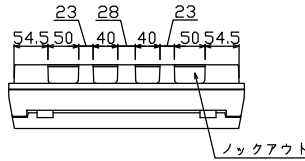

御納入先
様

配線孔寸法図(//部開口)

主幹) ELB 3P 50AF BC 5.0kA
30mA高速形 単3中性線欠相保護付

分岐) MCB 2P 30AF BC 2.5kA
コード短絡保護機能付

圧着端子: 14-6付属

① 省エネコントローラ (本体) PC-4PB
電流値の使用レベル信号外部出力機能付
電流制限器有無切替スイッチ付

② 変流器 φ17 (CT-17φA)

③ 省エネコントローラ (音声表示器) PC-4S
電気使用量レベル表示, スピーカ内蔵

リミッター スペース (木板) (175×75)	主閉閉器		分岐閉閉器数				付属機器取付 スペース (木板) (175×75)	分電盤定格 定格電流	キャビネット仕様		日付	名称	面	担当
	漏電遮断器	一次送り回路	安全ブレーカ	安全ブレーカ	増回路 スペース	増回路 スペース			形式	材質				
-	3P2E GBU-53-1HC	P E A	2P1E 20A BC-1NA	2P2E 20A BC-2NA	P E A	2	-	60 A	形式 露出・半埋込兼用形 材質 難燃性合成樹脂 (自己消火性) 色彩 マンセル 8GY9,7/0,2	露出・半埋込兼用形 難燃性合成樹脂 (自己消火性) マンセル 8GY9,7/0,2	1/8 (A3基準)	住宅用分電盤 MAG35122PC4 (ピークカット機能付)		