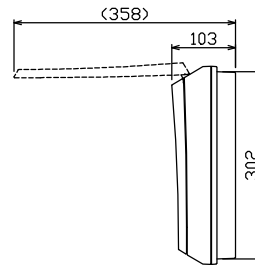

御納入先
様

配線孔寸法図(//部開口)

主幹) ELB 3P 50AF BC 5.0kA
30mA高速形 単3中性線欠相保護付

分岐) MCB 2P 30AF BC 2.5kA
コード短絡保護機能付

圧着端子: 14-6付属

① 省エネコントローラ (本体) PC-4PB
電流値の使用レベル信号外部出力機能付
電流制限器有無切替スイッチ付

② 変流器 φ17 (CT-17φA)

③ 省エネコントローラ (音声表示器) PC-4S
電気使用量レベル表示, スピーカ内蔵

リミッター スペース (木板) (175×75)	主閉閉器		分岐閉閉器数				付属機器取付 スペース (木板) (175×75)	分電盤定格 定格電流	キャビネット仕様		日付	名称	面	担当
	漏電遮断器	一次送り回路	安全ブレーカ	安全ブレーカ	増回路 スペース	増回路 スペース			形式	材質				
-	3P2E GBU-53-1HC	P E A	2P1E 20A BC-1NA	2P2E 20A BC-2NA	P E A	2	-	60 A	形式 露出・半埋込兼用形 材質 難燃性合成樹脂 (自己消火性) 色彩 マンセル 8GY9,7/0,2	露出・半埋込兼用形 難燃性合成樹脂 (自己消火性) マンセル 8GY9,7/0,2	1/8 (A3基準)	住宅用分電盤 MAG35122PC4 (ピークカット機能付)		