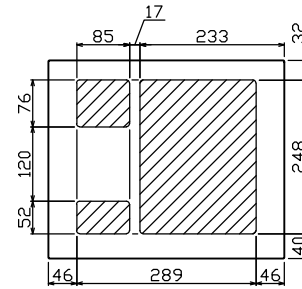

御納入先
様

配線孔寸法図(//部開口)

主幹) ELB 3P 50AF BC 5.0kA
30mA高速形 単3中性線欠相保護付

分岐) MCB 2P 30AF BC 2.5kA
コード短絡保護機能付

圧着端子: 14-6付属

① 省エネコントローラ (本体) PC-4PB
電流値の使用レベル信号外部出力機能付
電流制限器有無切替スイッチ付

② 変流器 φ17 (CT-17φA)

③ 省エネコントローラ (音声表示器) PC-4S
電気使用量レベル表示, スピーカ内蔵

リミッター スペース (木板) (175×75)	主閉閉器		分岐閉閉器数				付属機器取付 スペース (木板) (175×75)	分電盤定格 定格電流	キャビネット仕様		日付	名称	面	担当
	漏電遮断器	一次送り回路	安全ブレーカ	安全ブレーカ	増回路 スペース	増回路 スペース			形式	材質				
-	3P2E GBU-53-1HC	P E A	2P1E 20A BC-1NA	2P2E 20A BC-2NA	P E A	2	-	60 A	形式 露出・半埋込兼用形 材質 難燃性合成樹脂 (自己消火性) 色彩 マンセル 8GY9,7/0,2	露出・半埋込兼用形 難燃性合成樹脂 (自己消火性) マンセル 8GY9,7/0,2	1/8 (A3基準)	住宅用分電盤 MAG35122PC4 (ピークカット機能付)		