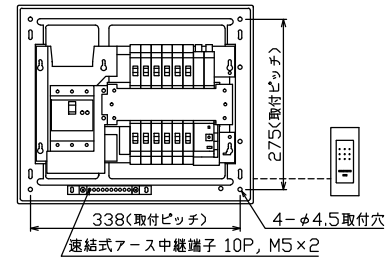

御納入先
様

配線孔寸法図(//部開口)

主幹) ELB 3P 50AF BC 5.0kA
30mA高速形 単3中性線欠相保護付

分岐) MCB 2P 30AF BC 2.5kA
コード短絡保護機能付

圧着端子: 14-6付属

① 省エネコントローラ (本体) PC-4PB
電流値の使用レベル信号外部出力機能付
電流制限器有無切替スイッチ付

② 変流器 φ17 (CT-17φA)

③ 省エネコントローラ (音声表示器) PC-4S
電気使用量レベル表示, スピーカ内蔵

リミッター スペース (木板) (175×75)	主閉閉器		分岐閉閉器数				付属機器取付 スペース (木板) (175×75)	分電盤定格 定格電流	キャビネット仕様		日付	名称	面	担当
	漏電遮断器	一次送り回路	安全ブレーカ	安全ブレーカ	増回路 スペース	増回路 スペース			形式	材質				
-	3P2E GBU-53-1HC	P E A	2P1E 20A BC-1NA	2P2E 20A BC-2NA	P E A	2	-	60 A	形式 露出・半埋込兼用形 材質 難燃性合成樹脂 (自己消火性) 色彩 マンセル 8GY9,7/0,2	露出・半埋込兼用形 難燃性合成樹脂 (自己消火性) マンセル 8GY9,7/0,2	1/8 (A3基準)	住宅用分電盤 MAG35122PC4 (ピークカット機能付)		