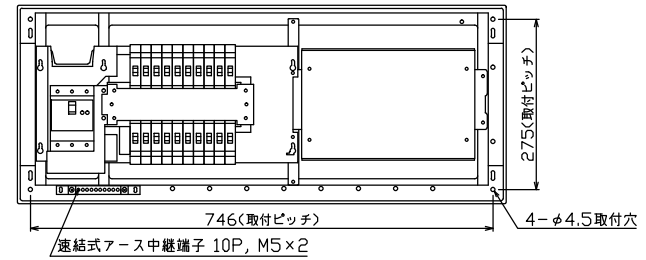

配線孔寸法図(//部開口)

主幹) ELB 3P 50AF BC 5.0kA  
 30mA高速形 単3中性線欠相保護付  
 分岐) MCB 2P 30AF BC 2.5kA  
 コード短絡保護機能付  
 取付端子: 14-6付属

リミッター スペース (木板) (175×75)	主開閉器		一次送り回路				分岐開閉器数			付属機器取付 スペース (木板) (175×279)	分電盤定格		キャビネット仕様		日付	名称	面	担当			
	漏電遮断器		安全ブレーカ	安全ブレーカ	増回路 スペース	増回路 スペース	増回路 スペース	増回路 スペース	増回路 スペース		増回路 スペース	増回路 スペース	増回路 スペース	増回路 スペース					増回路 スペース	増回路 スペース	増回路 スペース
	3P2E	P E A	2P1E 20A	2P2E 20A	P E A	P E A	P E A				60 A	形式	露出・半埋込兼用形	1/8 (A3基準)							
	50 A	-	16	4	-	有						材質	難燃性合成樹脂 (自己消火性)	承認	検図	設計	製図	図番			
	GBU-53-1HEC		BC-1NA	BC-2NA								色彩	マンセル 8GY9,7/0,2	テンパール工業株式会社				品名	住宅用分電盤	品番	MAG3520W