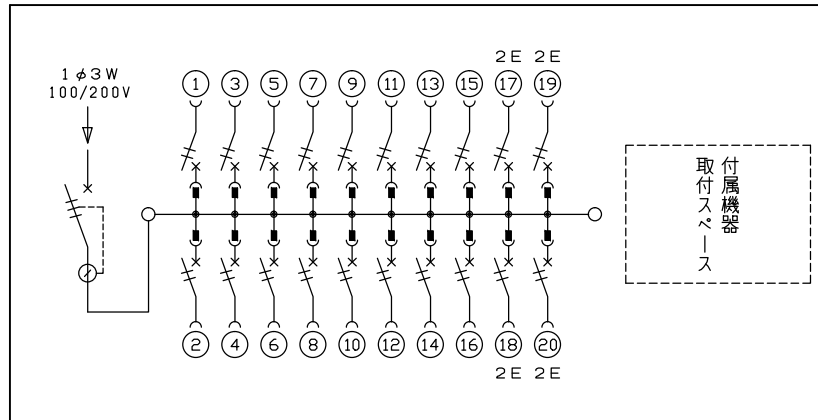

配線孔寸法図(//部開口)

主幹) ELB 3P 50AF BC 5.0kA  
 30mA高速形 単3中性線欠相保護付  
 分岐) MCB 2P 30AF BC 2.5kA  
 コード短絡保護機能付  
 取付端子: 14-6付属

リミッター スペース (木板) (175×75)	主開閉器		一次送り回路				分岐開閉器数			付属機器取付 スペース (木板) (175×279)	分電盤定格		キャビネット仕様		日付	名称	面	担当			
	漏電遮断器		安全ブレーカ	安全ブレーカ	増回路 スペース	増回路 スペース	増回路 スペース	増回路 スペース	増回路 スペース		増回路 スペース	増回路 スペース	増回路 スペース	増回路 スペース					増回路 スペース	増回路 スペース	増回路 スペース
	3P2E	P E A	2P1E 20A	2P2E 20A	P E A	P E A	P E A				60 A	形式	露出・半埋込兼用形	1/8 (A3基準)							
	50 A	-	16	4	-	有						材質	難燃性合成樹脂 (自己消火性)	承認	検図	設計	製図	図番			
	GBU-53-1HEC		BC-1NA	BC-2NA								色彩	マンセル 8GY9,7/0,2	テンパール工業株式会社				品名	住宅用分電盤	品番	MAG3520W