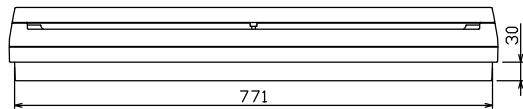

配線孔寸法図(//部開口)

主幹) ELB 3P 50AF BC 5.0kA  
 30mA高速形 単3中性線欠相保護付  
 分岐) MCB 2P 30AF BC 2.5kA  
 コード短絡保護機能付  
 取付端子: 14-6付属

リミッター スペース (木板) (175×75)	主開閉器		一次送り回路				分岐開閉器数			付属機器取付 スペース (木板) (175×279)	分電盤定格		キャビネット仕様		日付	名称	面	担当			
	漏電遮断器		安全ブレーカ	安全ブレーカ	増回路 スペース	増回路 スペース	増回路 スペース	増回路 スペース	増回路 スペース		増回路 スペース	増回路 スペース	増回路 スペース	増回路 スペース					増回路 スペース	増回路 スペース	増回路 スペース
	3P2E	P E A	2P1E 20A	2P2E 20A	P E A	P E A	P E A				60 A	形式	露出・半埋込兼用形	1/8 (A3基準)							
	50 A	-	16	4	-	有						材質	難燃性合成樹脂 (自己消火性)	承認	検図	設計	製図	図番			
	GBU-53-1HEC		BC-1NA	BC-2NA								色彩	マンセル 8GY9,7/0,2	テンパール工業株式会社				品名	住宅用分電盤	品番	MAG3520W