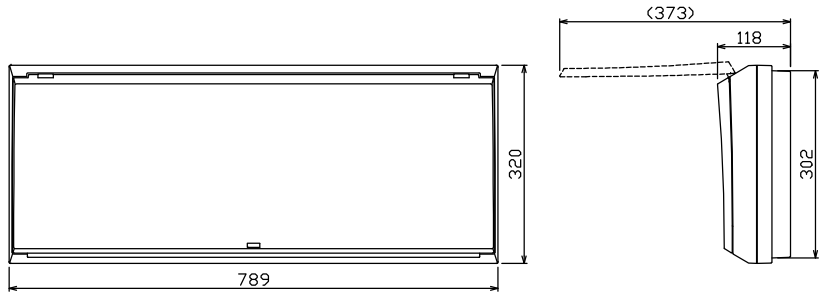

配線孔寸法図(//部開口)

主幹) ELB 3P 50AF BC 5.0kA  
 30mA高速形 単3中性線欠相保護付  
 分岐) MCB 2P 30AF BC 2.5kA  
 コード短絡保護機能付  
 取付端子: 14-6付属

リミッター スペース (木板) (175×75)	主開閉器		一次送り回路				分岐開閉器数			付属機器取付 スペース (木板) (175×279)	分電盤定格		キャビネット仕様		日付	名称	面	担当			
	漏電遮断器		安全ブレーカ	安全ブレーカ	増回路 スペース	増回路 スペース	増回路 スペース	増回路 スペース	増回路 スペース		増回路 スペース	増回路 スペース	増回路 スペース	増回路 スペース					増回路 スペース	増回路 スペース	増回路 スペース
	3P2E	P E A	2P1E 20A	2P2E 20A	P E A	P E A	P E A				60 A	形式	露出・半埋込兼用形	1/8 (A3基準)							
	50 A	-	16	4	-	有						材質	難燃性合成樹脂 (自己消火性)	承認	検図	設計	製図	図番			
	GBU-53-1HEC		BC-1NA	BC-2NA								色彩	マンセル 8GY9,7/0,2	テンパール工業株式会社				品名	住宅用分電盤	品番	MAG3520W