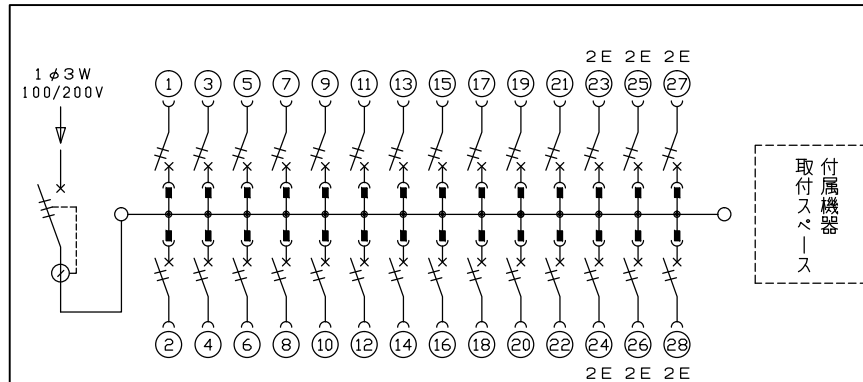

配線孔寸法図(//部開口)

主幹) ELB 3P 50AF BC 5.0kA
30mA高速形 単3中性線欠相保護付
分岐) MCB 2P 30AF BC 2.5kA
コード短絡保護機能付
圧着端子: 14-6付属

リミッター スペース (木板) (175×75)	主開閉器		一次送り回路		分岐開閉器数			付属機器取付 スペース (木板) (175×177)	分電盤定格		キャビネット仕様		日付	名称	面	担当	
	漏電遮断器	3P2E	P E A	安全ブレーカ	安全ブレーカ	増回路 スペース	定格電流		60 A	形式	露出・半埋込兼用形	承認					検図
-	50 A	-	22	6	-	有	-	60 A	形式	露出・半埋込兼用形	材質	難燃性合成樹脂 (自己消火性)	色彩	マンセル 8GY9,7/0,2	住宅用分電盤		MAG3528D
	GBU-53-1HEC		BC-1NA	BC-2NA										テンパール工業株式会社			