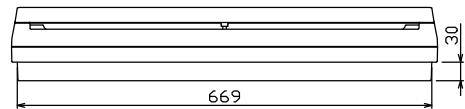

配線孔寸法図(//部開口)

主幹) ELB 3P 50AF BC 5.0kA
30mA高速形 単3中性線欠相保護付
分岐) MCB 2P 30AF BC 2.5kA
コード短絡保護機能付
圧着端子: 14-6付属

リミッター スペース (木板) (175×75)	主開閉器		一次送り回路		分岐開閉器数			付属機器取付 スペース (木板) (175×177)	分電盤定格		キャビネット仕様		日付	名称	面	担当	
	漏電遮断器	3P2E	P E A	安全ブレーカ	安全ブレーカ	増回路 スペース	定格電流		60 A	形式	露出・半埋込兼用形	承認					検図
-	50 A	-	22	6	-	有	-	60 A	形式	露出・半埋込兼用形	材質	難燃性合成樹脂 (自己消火性)	色彩	マンセル 8GY9,7/0,2	住宅用分電盤		MAG3528D
	GBU-53-1HEC		BC-1NA	BC-2NA										テンパール工業株式会社			