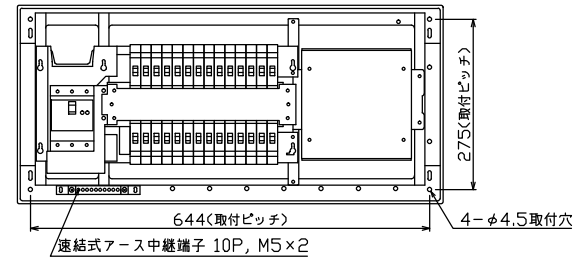

配線孔寸法図(//部開口)

主幹) ELB 3P 50AF BC 5.0kA
30mA高速形 単3中性線欠相保護付
分岐) MCB 2P 30AF BC 2.5kA
コード短絡保護機能付
圧着端子: 14-6付属

リミッター スペース (木板) (175×75)	主開閉器		一次送り回路		分岐開閉器数			付属機器取付 スペース (木板) (175×177)	分電盤定格		キャビネット仕様		日付	名称	面	担当	
	漏電遮断器	3P2E	P E A	安全ブレーカ	安全ブレーカ	増回路 スペース	定格電流		60 A	形式	露出・半埋込兼用形	承認					検図
-	50 A	-	22	6	-	有	-	60 A	形式	露出・半埋込兼用形	材質	難燃性合成樹脂 (自己消火性)	色彩	マンセル 8GY9,7/0,2	住宅用分電盤		MAG3528D
	GBU-53-1HEC		BC-1NA	BC-2NA										テンパール工業株式会社			