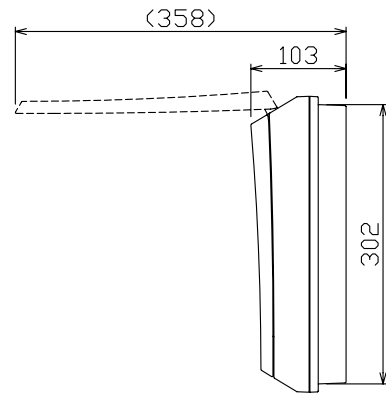

御納入先 様

配線孔寸法図(斜線部開口)

主幹) ELB 3P 60AF BC 5.0kA
30mA高速形 単3中性線欠相保護付

分岐) MCB 2P 30AF BC 2.5kA
コード短絡保護機能付

圧着端子: 14-6付属

- Ⓐ回路: エコキュート用配線用遮断器 (電気温水器用)
- Ⓐ回路: IHクッキングヒーター用配線用遮断器

リミッター スペース (木板)	主開閉器		分岐開閉器数				付属機器取付 スペース (木板)	分電盤定格		キャビネット仕様		日付		名称	面	担当	
	漏電遮断器	安全ブレーカ	安全ブレーカ	安全ブレーカ	安全ブレーカ	増回路 スペース		定格電流	60A	形式	露出・半埋込兼用形	承認	検図				設計
(175×75)	3P2E	2P2E	2P1E 20A	2P2E 20A	2P2E 30A	増回路 スペース	(175×75)			材質	難燃性合成樹脂 (自己消火性)	近藤	羽生	吉川	長力	図番	
—	60A	30A	10	3	1	2	—			色彩	マンセル 8GY9,7/0,2	テンパール工業株式会社				品名	住宅用分電盤
	GBU-63-IHEC	BC-2NA	BC-1NA	BC-2NA	BC-2NA											品番	MAG36142IC3 (エコキュート・IHクッキングヒーター用)