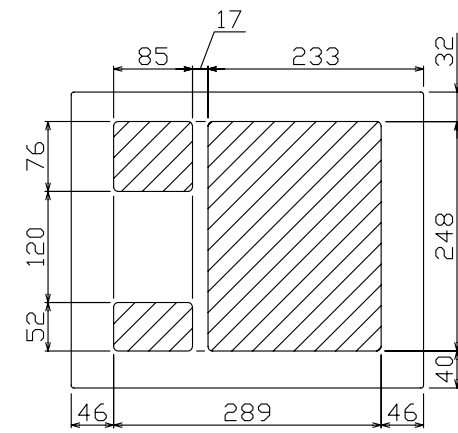

御納入先 様

配線孔寸法図(斜線部開口)

主幹) ELB 3P 60AF BC 5.0kA
30mA高速形 単3中性線欠相保護付

分岐) MCB 2P 30AF BC 2.5kA
コード短絡保護機能付

圧着端子: 14-6付属

- Ⓐ回路: エコキュート用配線用遮断器 (電気温水器用)
- Ⓐ回路: IHクッキングヒーター用配線用遮断器

リミッター スペース (木板)	主開閉器		分岐開閉器数				付属機器取付 スペース (木板)	分電盤定格		キャビネット仕様		日付		名称	面	担当	
	漏電遮断器	安全ブレーカ	安全ブレーカ	安全ブレーカ	安全ブレーカ	増回路 スペース		定格電流	60A	形式	露出・半埋込兼用形	承認	検図				設計
(175×75)	3P2E	2P2E	2P1E 20A	2P2E 20A	2P2E 30A	増回路 スペース	(175×75)			材質	難燃性合成樹脂 (自己消火性)	近藤	羽生	吉川	長力	図番	
—	60A	30A	10	3	1	2	—			色彩	マンセル 8GY9,7/0,2	テンパール工業株式会社				品名	住宅用分電盤
	GBU-63-IHEC	BC-2NA	BC-1NA	BC-2NA	BC-2NA											品番	MAG36142IC3 (エコキュート・IHクッキングヒーター用)