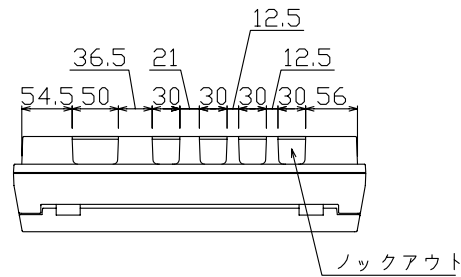

御納入先 様

配線孔寸法図(斜線部開口)

主幹) ELB 3P 60AF BC 5.0kA
30mA高速形 単3中性線欠相保護付

分岐) MCB 2P 30AF BC 2.5kA
コード短絡保護機能付

圧着端子: 14-6付属

- Ⓐ回路: エコキュート用配線用遮断器 (電気温水器用)
- Ⓐ回路: IHクッキングヒーター用配線用遮断器

リミッター スペース (木板)	主開閉器		分岐開閉器数				付属機器取付 スペース (木板)	分電盤定格		キャビネット仕様		日付		名称	面	担当	
	漏電遮断器	安全ブレーカ	安全ブレーカ	安全ブレーカ	安全ブレーカ	増回路 スペース		定格電流	60A	形式	露出・半埋込兼用形	承認	検図				設計
(175×75)	3P2E	2P2E	2P1E 20A	2P2E 20A	2P2E 30A	増回路 スペース	(175×75)			材質	難燃性合成樹脂 (自己消火性)	近藤	羽生	吉川	長力	図番	
—	60A	30A	10	3	1	2	—			色彩	マンセル 8GY9,7/0,2	テンパール工業株式会社				品名	住宅用分電盤
	GBU-63-IHEC	BC-2NA	BC-1NA	BC-2NA	BC-2NA											品番	MAG36142IC3 (エコキュート・IHクッキングヒーター用)