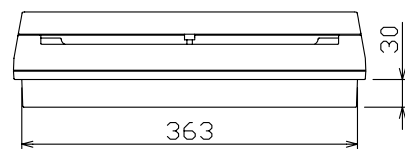

御納入先 様

配線孔寸法図(斜線部開口)

主幹) ELB 3P 60AF BC 5.0kA
30mA高速形 単3中性線欠相保護付

分岐) MCB 2P 30AF BC 2.5kA
コード短絡保護機能付

圧着端子: 14-6付属

- Ⓐ回路: エコキュート用配線用遮断器 (電気温水器用)
- Ⓐ回路: IHクッキングヒーター用配線用遮断器

リミッター スペース (木板)	主開閉器		分岐開閉器数				付属機器取付 スペース (木板)	分電盤定格		キャビネット仕様		日付		名称	面	担当	
	漏電遮断器	安全ブレーカ	安全ブレーカ	安全ブレーカ	安全ブレーカ	増回路 スペース		定格電流	60A	形式	露出・半埋込兼用形	承認	検図				設計
(175×75)	3P2E	2P2E	2P1E 20A	2P2E 20A	2P2E 30A	増回路 スペース	(175×75)			材質	難燃性合成樹脂 (自己消火性)	近藤	羽生	吉川	長力	図番	
—	60A	30A	10	3	1	2	—			色彩	マンセル 8GY9,7/0,2	テンパール工業株式会社				品名	住宅用分電盤
	GBU-63-IHEC	BC-2NA	BC-1NA	BC-2NA	BC-2NA											品番	MAG36142IC3 (エコキュート・IHクッキングヒーター用)