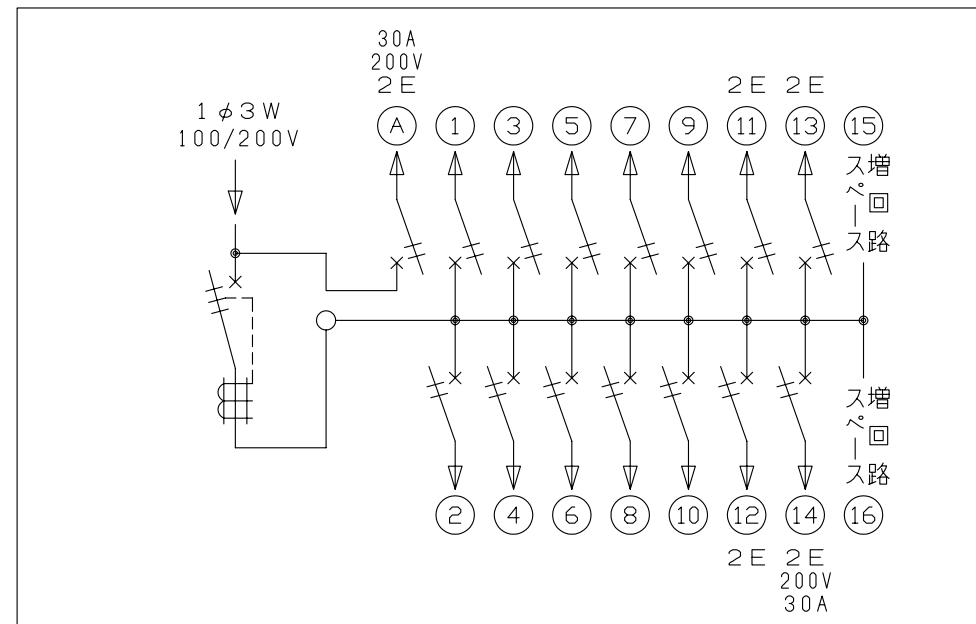

御納入先 様

配線孔寸法図(斜線部開口)

主幹) ELB 3P 60AF BC 5.0kA
30mA高速形 単3中性線欠相保護付

分岐) MCB 2P 30AF BC 2.5kA
コード短絡保護機能付

圧着端子: 14-6付属

- Ⓐ回路: エコキュート用配線用遮断器 (電気温水器用)
- Ⓐ回路: IHクッキングヒーター用配線用遮断器

リミッター スペース (木板)	主開閉器		分岐開閉器数				付属機器取付 スペース (木板)	分電盤定格		キャビネット仕様		日付		名称	面	担当	
	漏電遮断器	安全ブレーカ	安全ブレーカ	安全ブレーカ	安全ブレーカ	増回路 スペース		定格電流	60A	形式	露出・半埋込兼用形	承認	検図				設計
(175×75)	3P2E	2P2E	2P1E 20A	2P2E 20A	2P2E 30A	増回路 スペース	(175×75)			材質	難燃性合成樹脂 (自己消火性)	近藤	羽生	吉川	長力	図番	
—	60A	30A	10	3	1	2	—			色彩	マンセル 8GY9,7/0,2	テンパール工業株式会社				品名	住宅用分電盤
	GBU-63-IHEC	BC-2NA	BC-1NA	BC-2NA	BC-2NA											品番	MAG36142IC3 (エコキュート・IHクッキングヒーター用)