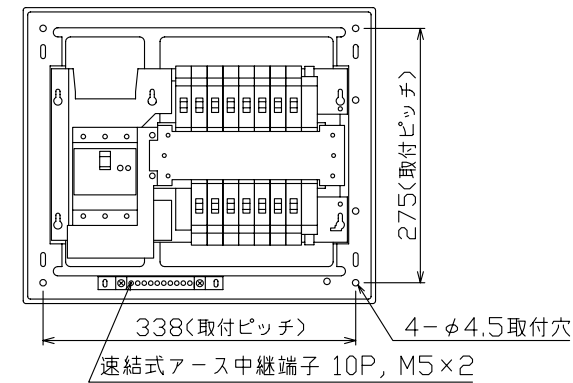

御納入先 様

配線孔寸法図(斜線部開口)

主幹) ELB 3P 60AF BC 5.0kA
30mA高速形 単3中性線欠相保護付

分岐) MCB 2P 30AF BC 2.5kA
コード短絡保護機能付

圧着端子: 14-6付属

- Ⓐ回路: エコキュート用配線用遮断器 (電気温水器用)
- Ⓐ回路: IHクッキングヒーター用配線用遮断器

リミッター スペース (木板)	主開閉器		分岐開閉器数				付属機器取付 スペース (木板)	分電盤定格		キャビネット仕様		日付		名称	面	担当	
	漏電遮断器	安全ブレーカ	安全ブレーカ	安全ブレーカ	安全ブレーカ	増回路 スペース		定格電流	60A	形式	露出・半埋込兼用形	承認	検図				設計
(175×75)	3P2E	2P2E	2P1E 20A	2P2E 20A	2P2E 30A	増回路 スペース	(175×75)			材質	難燃性合成樹脂 (自己消火性)	近藤	羽生	吉川	長力	図番	
—	60A	30A	10	3	1	2	—			色彩	マンセル 8GY9,7/0,2	テンパール工業株式会社				品名	住宅用分電盤
	GBU-63-IHEC	BC-2NA	BC-1NA	BC-2NA	BC-2NA											品番	MAG36142IC3 (エコキュート・IHクッキングヒーター用)