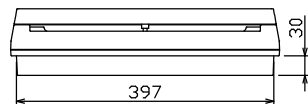

御納入先
様

配線孔寸法図(//部開口)

主幹) ELB 3P 75AF BC 5.0kA
30mA高速形 単3中性線欠相保護付

分岐) MCB 2P 30AF BC 2.5kA
コード短絡保護機能付

圧着端子: 38-8S 付属

Ⓐ回路: エコキュート用配線用遮断器

⓫回路: IHクッキングヒーター用配線用遮断器

⓮回路: EV・PHEV回路用漏電遮断器 50AF
BC 2.5kA 15mA高速形

⓯回路: 太陽光側遮断器: MCB 2P(0端子付)
50AF BC 2.5kA 単3中性線欠相保護付

リミッター スペース (木板)	主開閉器 漏電遮断器	10kV用開閉器 安全ブレーカ	分岐開閉器数						付属機器取付 スペース (木板)	分電盤定格 定格電流	キャビネット仕様		日付				名称	面	担当	
			安全ブレーカ	安全ブレーカ	安全ブレーカ	安全ブレーカ	漏電遮断器	太陽光側遮断器			増回路 スペース	形式	露出・半埋込兼用形	尺度	1/8 (A3基準)	承認				検図
(175x75)	3P3E	2P2E	2P1E 20A	2P2E 20A	2P2E 30A	2P2E 40A	2P2E 30A		(175x75)	100A	材質	難燃性合成樹脂 (自己消火性)	済井	安藤	山根	山根	図番			
-	75A GBU-73HKC	20A BC-2NA	10 BC-1NA	2 BC-2NA	1 BC-2NA	1 GB-52NA	1 BU-52NS	1			色彩	マンセル 8GY9.7/0.2	テンパール工業株式会社				品名	住宅用分電盤		
																	品番	MAG37141IT2C2EV4		