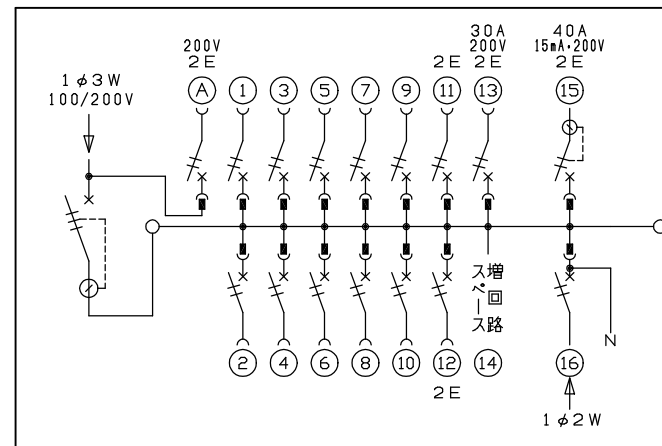

御納入先
様

配線孔寸法図(//部開口)

主幹) ELB 3P 75AF BC 5.0kA
30mA高速形 単3中性線欠相保護付

分岐) MCB 2P 30AF BC 2.5kA
コード短絡保護機能付

圧着端子: 38-8S 付属

Ⓐ回路: エコキュート用配線用遮断器

⓫回路: IHクッキングヒーター用配線用遮断器

⓮回路: EV・PHEV回路用漏電遮断器 50AF
BC 2.5kA 15mA高速形

⓯回路: 太陽光側遮断器: MCB 2P(0端子付)
50AF BC 2.5kA 単3中性線欠相保護付

リミッター スペース (木板)	主開閉器 漏電遮断器	10kV用開閉器 安全ブレーカ	分岐開閉器数						付属機器取付 スペース (木板)	分電盤定格 定格電流	キャビネット仕様		日付				名称	面	担当	
			安全ブレーカ	安全ブレーカ	安全ブレーカ	安全ブレーカ	漏電遮断器	太陽光側遮断器			増回路 スペース	形式	露出・半埋込兼用形	尺度	1/8 (A3基準)	承認				検図
(175x75)	3P3E	2P2E	2P1E 20A	2P2E 20A	2P2E 30A	2P2E 40A	2P2E 30A		(175x75)	100A	材質	難燃性合成樹脂 (自己消火性)	済井	安藤	山根	山根	図番			
-	75A GBU-73HKC	20A BC-2NA	10 BC-1NA	2 BC-2NA	1 BC-2NA	1 GB-52NA	1 BU-52NS	1			色彩	マンセル 8GY9.7/0.2	テンパール工業株式会社				品名	住宅用分電盤		
																	品番	MAG37141IT2C2EV4		