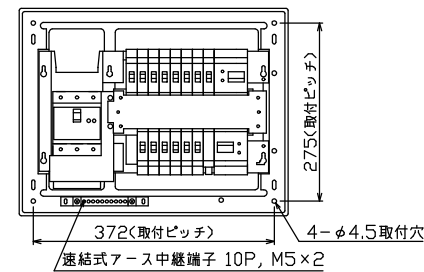

御納入先
様

配線孔寸法図(//部開口)

主幹) ELB 3P 75AF BC 5.0kA
30mA高速形 単3中性線欠相保護付

分岐) MCB 2P 30AF BC 2.5kA
コード短絡保護機能付

圧着端子: 38-8S 付属

Ⓐ回路: エコキュート用配線用遮断器

⓫回路: IHクッキングヒーター用配線用遮断器

⓮回路: EV・PHEV回路用漏電遮断器 50AF
BC 2.5kA 15mA高速形

⓯回路: 太陽光側遮断器: MCB 2P(0端子付)
50AF BC 2.5kA 単3中性線欠相保護付

リミッター スペース (木板)	主開閉器 漏電遮断器	10kV用開閉器 安全ブレーカ	分岐開閉器数						付属機器取付 スペース (木板)	分電盤定格 定格電流	キャビネット仕様		日付				名称	面	担当	
			安全ブレーカ	安全ブレーカ	安全ブレーカ	安全ブレーカ	漏電遮断器	太陽光側遮断器			増回路 スペース	形式	露出・半埋込兼用形	尺度	1/8 (A3基準)	承認				検図
(175x75)	3P3E	2P2E	2P1E 20A	2P2E 20A	2P2E 30A	2P2E 40A	2P2E 30A		(175x75)	100A	材質	難燃性合成樹脂 (自己消火性)	済井	安藤	山根	山根	図番			
-	75A GBU-73HKC	20A BC-2NA	10 BC-1NA	2 BC-2NA	1 BC-2NA	1 GB-52NA	1 BU-52NS	1			色彩	マンセル 8GY9.7/0.2	テンパール工業株式会社				品名	住宅用分電盤		
																	品番	MAG37141IT2C2EV4		