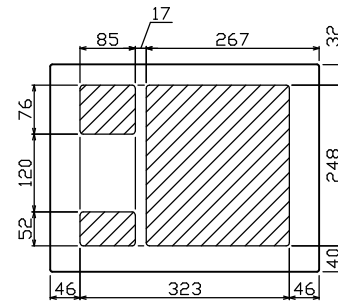

御納入先
様

配線孔寸法図(//部開口)

主幹) ELB 3P 75AF BC 5.0kA
30mA高速形 単3中性線欠相保護付

分岐) MCB 2P 30AF BC 2.5kA
コード短絡保護機能付

圧着端子: 38-8S 付属

Ⓐ回路: エコキュート用配線用遮断器

⓫回路: IHクッキングヒーター用配線用遮断器

⓮回路: EV・PHEV回路用漏電遮断器 50AF
BC 2.5kA 15mA高速形

⓯回路: 太陽光側遮断器: MCB 2P(0端子付)
50AF BC 2.5kA 単3中性線欠相保護付

リミッター スペース (木板)	主開閉器 漏電遮断器	10kV用開閉器 安全ブレーカ	分岐開閉器数						付属機器取付 スペース (木板)	分電盤定格 定格電流	キャビネット仕様		日付				名称	面	担当	
			安全ブレーカ	安全ブレーカ	安全ブレーカ	安全ブレーカ	漏電遮断器	太陽光側遮断器			増回路 スペース	形式	露出・半埋込兼用形	尺度	1/8 (A3基準)	承認				検図
(175x75)	3P3E	2P2E	2P1E 20A	2P2E 20A	2P2E 30A	2P2E 40A	2P2E 30A		(175x75)	100A	材質	難燃性合成樹脂 (自己消火性)	済井	安藤	山根	山根	図番			
-	75A GBU-73HKC	20A BC-2NA	10 BC-1NA	2 BC-2NA	1 BC-2NA	1 GB-52NA	1 BU-52NS	1			色彩	マンセル 8GY9.7/0.2	テンパール工業株式会社				品名	住宅用分電盤		
																	品番	MAG37141IT2C2EV4		