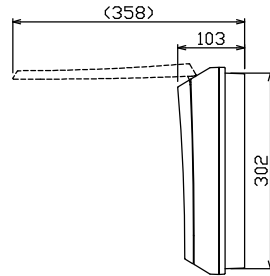

御納入先
様

配線孔寸法図(//部開口)

主幹) ELB 3P 75AF BC 5.0kA
30mA高速形 単3中性線欠相保護付

分岐) MCB 2P 30AF BC 2.5kA
コード短絡保護機能付

圧着端子: 38-8S 付属

Ⓐ回路: エコキュート用配線用遮断器

⓫回路: IHクッキングヒーター用配線用遮断器

⓮回路: EV・PHEV回路用漏電遮断器 50AF
BC 2.5kA 15mA高速形

⓯回路: 太陽光側遮断器: MCB 2P(0端子付)
50AF BC 2.5kA 単3中性線欠相保護付

リミッター スペース (木板)	主開閉器 漏電遮断器	10kV用開閉器 安全ブレーカ	分岐開閉器数						付属機器取付 スペース (木板)	分電盤定格 定格電流	キャビネット仕様		日付				名称	面	担当	
			安全ブレーカ	安全ブレーカ	安全ブレーカ	安全ブレーカ	漏電遮断器	太陽光側遮断器			増回路 スペース	形式	露出・半埋込兼用形	尺度	1/8 (A3基準)	承認				検図
(175x75)	3P3E	2P2E	2P1E 20A	2P2E 20A	2P2E 30A	2P2E 40A	2P2E 30A		(175x75)	100A	材質	難燃性合成樹脂 (自己消火性)	済井	安藤	山根	山根	図番			
-	75A GBU-73HKC	20A BC-2NA	10 BC-1NA	2 BC-2NA	1 BC-2NA	1 GB-52NA	1 BU-52NS	1			色彩	マンセル 8GY9.7/0.2	テンパール工業株式会社				品名	住宅用分電盤		
																	品番	MAG37141IT2C2EV4		