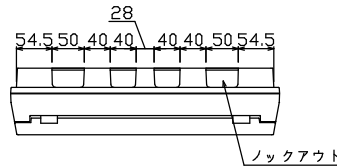

御納入先
様

配線孔寸法図(//部開口)

主幹) ELB 3P 75AF BC 5.0kA
30mA高速形 単3中性線欠相保護付

分岐) MCB 2P 30AF BC 2.5kA
コード短絡保護機能付

圧着端子: 38-8S 付属

Ⓐ回路: エコキュート用配線用遮断器

⓫回路: IHクッキングヒーター用配線用遮断器

⓮回路: EV・PHEV回路用漏電遮断器 50AF
BC 2.5kA 15mA高速形

⓯回路: 太陽光側遮断器: MCB 2P(0端子付)
50AF BC 2.5kA 単3中性線欠相保護付

リミッター スペース (木板)	主開閉器 漏電遮断器	10kV用開閉器 安全ブレーカ	分岐開閉器数						付属機器取付 スペース (木板)	分電盤定格 定格電流	キャビネット仕様		日付				名称	面	担当	
			安全ブレーカ	安全ブレーカ	安全ブレーカ	安全ブレーカ	漏電遮断器	太陽光側遮断器			増回路 スペース	形式	露出・半埋込兼用形	尺度	1/8 (A3基準)	承認				検図
(175x75)	3P3E	2P2E	2P1E 20A	2P2E 20A	2P2E 30A	2P2E 40A	2P2E 30A		(175x75)	100A	材質	難燃性合成樹脂 (自己消火性)	済井	安藤	山根	山根	図番			
-	75A GBU-73HKC	20A BC-2NA	10 BC-1NA	2 BC-2NA	1 BC-2NA	1 GB-52NA	1 BU-52NS	1			色彩	マンセル 8GY9.7/0.2	テンパール工業株式会社				品名	住宅用分電盤		
																	品番	MAG37141IT2C2EV4		