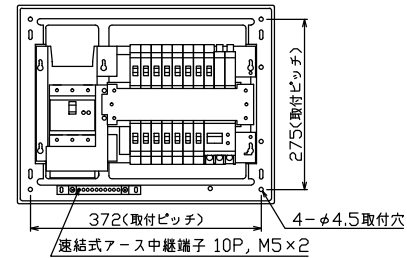

御納入先 \_\_\_\_\_ 様

ノックアウト

配線孔寸法図(//部開口)

主幹) ELB 3P 75AF BC 5.0kA  
30mA高速形 単3中性線欠相保護付

分岐) MCB 2P 30AF BC 2.5kA  
コード短絡保護機能付

圧着端子: 22-8付属

⑭回路: IHクッキングヒーター用配線用遮断器

⑮回路: エコキュート用配線用遮断器

⑰太陽光遮断器: MCB 2P(N端子付)  
50AF BC 2.5kA 単3中性線欠相保護付

リミッター スペース (木板)	主開閉器 漏電遮断器	一次送り回路	分岐開閉器数					増回路 スペース	付属機器取付 スペース (木板)	分電盤定格	キャビネット仕様	日付	名称	面	担当
(175x75)	3P3E	P E A	安全ブレーカ 2P1E 20A	安全ブレーカ 2P2E 20A	安全ブレーカ 2P2E 30A	安全ブレーカ 2P2E 20A	太陽光遮断器 2P2E 30A		定格電流	形式 露出・半埋込兼用形	承認 承認	1/8 (A3基準)	図番		
-	75A	-	10	3	1	1	1	2	100A	材質 難燃性合成樹脂 (自己消火性)	近藤 羽生 吉 長力		品名 住宅用分電盤		
	GBU-73HKC		BC-1NA	BC-2NA	BC-2NA	BC-2NA	BU-52NS			色彩 マンセル 8GY9,7/0,2	テンパール工業株式会社		品番 MAG37142IT2A2 (太陽光発電システム用, IHクッキングヒーター, エコキュート)		