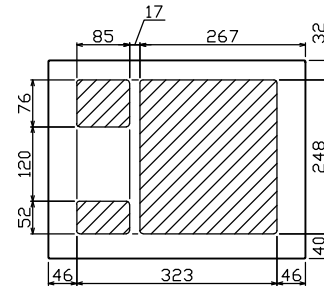

御納入先 \_\_\_\_\_ 様

ノックアウト

配線孔寸法図(//部開口)

主幹) ELB 3P 75AF BC 5.0kA  
30mA高速形 単3中性線欠相保護付

分岐) MCB 2P 30AF BC 2.5kA  
コード短絡保護機能付

圧着端子: 22-8付属

⑭回路: IHクッキングヒーター用配線用遮断器

⑮回路: エコキュート用配線用遮断器

⑰太陽光遮断器: MCB 2P(N端子付)  
50AF BC 2.5kA 単3中性線欠相保護付

リミッター スペース (木板)	主開閉器 漏電遮断器	一次送り回路	分岐開閉器数					増回路 スペース	付属機器取付 スペース (木板)	分電盤定格	キャビネット仕様	日付	名称	面	担当
(175x75)	3P3E	P E A	安全ブレーカ 2P1E 20A	安全ブレーカ 2P2E 20A	安全ブレーカ 2P2E 30A	安全ブレーカ 2P2E 20A	太陽光遮断器 2P2E 30A		定格電流	形式 露出・半埋込兼用形	承認 承認	1/8 (A3基準)	図番		
-	75A	-	10	3	1	1	1	2	100A	材質 難燃性合成樹脂 (自己消火性)	近藤 羽生 吉 長力		品名 住宅用分電盤		
	GBU-73HKC		BC-1NA	BC-2NA	BC-2NA	BC-2NA	BU-52NS			色彩 マンセル 8GY9,7/0,2	テンパール工業株式会社		品番 MAG37142IT2A2 (太陽光発電システム用, IHクッキングヒーター, エコキュート)		