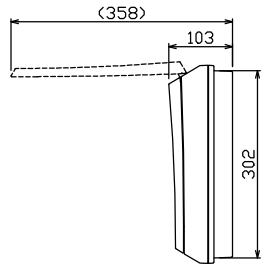

御納入先 \_\_\_\_\_ 様

ノックアウト

配線孔寸法図(//部開口)

主幹) ELB 3P 75AF BC 5.0kA  
30mA高速形 単3中性線欠相保護付

分岐) MCB 2P 30AF BC 2.5kA  
コード短絡保護機能付

圧着端子: 22-8付属

⑭回路: IHクッキングヒーター用配線用遮断器

⑮回路: エコキュート用配線用遮断器

⑰太陽光遮断器: MCB 2P(N端子付)  
50AF BC 2.5kA 単3中性線欠相保護付

リミッター スペース (木板)	主開閉器 漏電遮断器	一次送り回路	分岐開閉器数					増回路 スペース	付属機器取付 スペース (木板)	分電盤定格	キャビネット仕様	日付	名称	面	担当
(175x75)	3P3E	P E A	安全ブレーカ 2P1E 20A	安全ブレーカ 2P2E 20A	安全ブレーカ 2P2E 30A	安全ブレーカ 2P2E 20A	太陽光遮断器 2P2E 30A		定格電流	形式 露出・半埋込兼用形	承認 承認	1/8 (A3基準)	図番		
-	75A	-	10	3	1	1	1	2	100A	材質 難燃性合成樹脂 (自己消火性)	近藤 羽生 吉 長力		品名 住宅用分電盤		
	GBU-73HKC		BC-1NA	BC-2NA	BC-2NA	BC-2NA	BU-52NS			色彩 マンセル 8GY9,7/0,2	テンパール工業株式会社		品番 MAG37142IT2A2 (太陽光発電システム用, IHクッキングヒーター, エコキュート)		