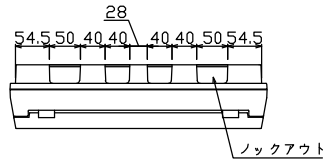

御納入先 \_\_\_\_\_ 様

ノックアウト

配線孔寸法図(//部開口)

主幹) ELB 3P 75AF BC 5.0kA  
30mA高速形 単3中性線欠相保護付

分岐) MCB 2P 30AF BC 2.5kA  
コード短絡保護機能付

圧着端子: 22-8付属

⑭回路: IHクッキングヒーター用配線用遮断器

⑮回路: エコキュート用配線用遮断器

⑰太陽光遮断器: MCB 2P(N端子付)  
50AF BC 2.5kA 単3中性線欠相保護付

リミッター スペース (木板)	主開閉器 漏電遮断器	一次送り回路	分岐開閉器数					増回路 スペース	付属機器取付 スペース (木板)	分電盤定格	キャビネット仕様	日付	名称	面	担当
(175x75)	3P3E	P E A	安全ブレーカ 2P1E 20A	安全ブレーカ 2P2E 20A	安全ブレーカ 2P2E 30A	安全ブレーカ 2P2E 20A	太陽光遮断器 2P2E 30A		定格電流	形式 露出・半埋込兼用形	承認 承認	1/8 (A3基準)	図番		
-	75A	-	10	3	1	1	1	2	100A	材質 難燃性合成樹脂 (自己消火性)	近藤 羽生 吉 長力		品名 住宅用分電盤		
	GBU-73HKC		BC-1NA	BC-2NA	BC-2NA	BC-2NA	BU-52NS			色彩 マンセル 8GY9,7/0,2	テンパール工業株式会社		品番 MAG37142IT2A2 (太陽光発電システム用, IHクッキングヒーター, エコキュート)		