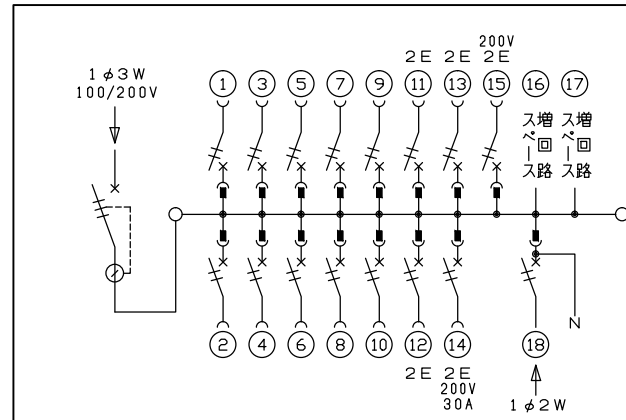

御納入先 \_\_\_\_\_ 様

ノックアウト

配線孔寸法図(//部開口)

主幹) ELB 3P 75AF BC 5.0kA  
30mA高速形 単3中性線欠相保護付

分岐) MCB 2P 30AF BC 2.5kA  
コード短絡保護機能付

圧着端子: 22-8付属

⑭回路: IHクッキングヒーター用配線用遮断器

⑮回路: エコキュート用配線用遮断器

⑰太陽光遮断器: MCB 2P(N端子付)  
50AF BC 2.5kA 単3中性線欠相保護付

リミッター スペース (木板)	主開閉器 漏電遮断器	一次送り回路	分岐開閉器数					増回路 スペース	付属機器取付 スペース (木板)	分電盤定格	キャビネット仕様	日付	名称	面	担当
(175x75)	3P3E	P E A	安全ブレーカ 2P1E 20A	安全ブレーカ 2P2E 20A	安全ブレーカ 2P2E 30A	安全ブレーカ 2P2E 20A	太陽光遮断器 2P2E 30A		定格電流	形式 露出・半埋込兼用形	承認 承認	1/8 (A3基準)	図番		
-	75A	-	10	3	1	1	1	2	100A	材質 難燃性合成樹脂 (自己消火性)	近藤 羽生 吉 長力		品名 住宅用分電盤		
	GBU-73HKC		BC-1NA	BC-2NA	BC-2NA	BC-2NA	BU-52NS			色彩 マンセル 8GY9,7/0,2	テンパール工業株式会社		品番 MAG37142IT2A2 (太陽光発電システム用, IHクッキングヒーター, エコキュート)		