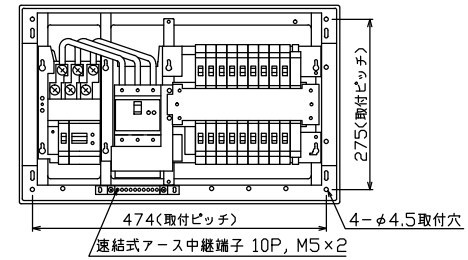

御納入先  
様

配線孔寸法図(//部開口)

端子台：最大入線容量 38mm 170A 端子ねじM8

主幹) ELB 3P 75AF BC 5.0kA  
30mA高速形 単3中性線欠相保護付

分岐) MCB 2P 30AF BC 2.5kA  
コード短絡保護機能付

⑬回路：IHクッキングヒーター用配線用遮断器

①回路：エコキュート用配線用遮断器

②回路：蓄熱暖房器用漏電遮断器

| エコキュート用遮断器  |                | 暖房器用遮断器     |       | 主閉閉器     |          | 一次送り回路                      |      | 分岐開閉器数   |          |                             | 付属機器取付           | 分電盤定格 |      | キャビネット仕様 |           | 日付 | 名称 | 面 | 担当 |
|---|----------------|-------------|-------|----------|----------|-----------------------------|------|----------|----------|-----------------------------|------------------|-------|------|----------|-----------|----|----|---|----|
| 安全ブレーカ  | 漏電遮断器          | 漏電遮断器       | 漏電遮断器 | 安全ブレーカ   | 安全ブレーカ   | 安全ブレーカ                      | 増回路  | 安全ブレーカ   | 安全ブレーカ   | 安全ブレーカ                      | スペース             | 定格電流  | 100A | 形式       | 露出・半埋込兼用形 | 承認 | 名称 |   |    |
| 2P2E<br>(200V)  | 2P2E<br>(200V) | 3P2E        | PE    | 2P1E 20A | 2P2E 20A | 2P2E 30A<br>(200V)<br>(IH用) | スペース | 2P1E 20A | 2P2E 20A | 2P2E 30A<br>(200V)<br>(IH用) | スペース<br>(175×75) | 100A  | 100A | 形式       | 露出・半埋込兼用形 | 承認 | 名称 |   |    |
| 20A   | 40A            | 75A         | -     | 14       | 3        | 1                           | 2    | BC-1NA   | BC-2NA   | BC-2NA                      | -                | 100A  | 100A | 形式       | 露出・半埋込兼用形 | 承認 | 名称 |   |    |
| BC-2NA  | GB-52NA        | GBU-73:1HCC |       | BC-1NA   | BC-2NA   | BC-2NA                      |      | BC-1NA   | BC-2NA   | BC-2NA                      |                  | 100A  | 100A | 形式       | 露出・半埋込兼用形 | 承認 | 名称 |   |    |
| <p>近藤 羽生 吉 長力</p> <p>品名 住宅用分電盤</p> <p>品番 MAG37182IB2E4</p> <p>(エコキュート・IHクッキングヒーター・蓄熱暖房器用)</p> |                |             |       |          |          |                             |      |          |          |                             |                  |       |      |          |           |    |    |   |    |