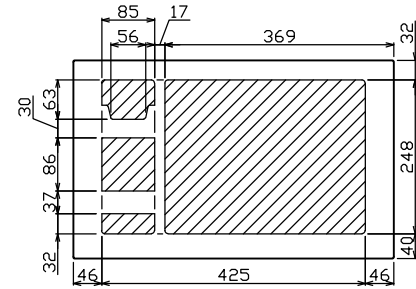

御納入先  
様

配線孔寸法図(//部開口)

端子台：最大入線容量 38mm 170A 端子ねじM8

主幹) ELB 3P 75AF BC 5.0kA  
30mA高速形 単3中性線欠相保護付

分岐) MCB 2P 30AF BC 2.5kA  
コード短絡保護機能付

⑬回路：IHクッキングヒーター用配線用遮断器

①回路：エコキュート用配線用遮断器

②回路：蓄熱暖房器用漏電遮断器