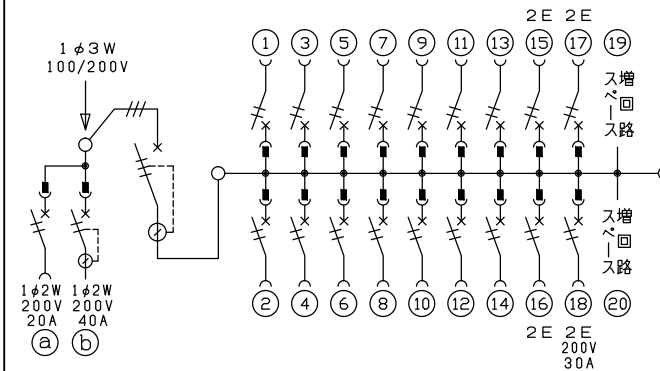

御納入先  
様

配線孔寸法図(//部開口)

端子台：最大入線容量 38mm 170A 端子ねじM8

主幹) ELB 3P 75AF BC 5.0kA  
30mA高速形 単3中性線欠相保護付

分岐) MCB 2P 30AF BC 2.5kA  
コード短絡保護機能付

⑬回路：IHクッキングヒーター用配線用遮断器

①回路：エコキュート用配線用遮断器

②回路：蓄熱暖房器用漏電遮断器

| エコキュート用遮断器  |                | 暖房器用遮断器     |       | 主閉閉器     |          | 一次送り回路                      |      | 分岐開閉器数   |          |                             | 付属機器取付           | 分電盤定格 |      | キャビネット仕様 |           | 日付 | 名称 | 面 | 担当 |
|---|----------------|-------------|-------|----------|----------|-----------------------------|------|----------|----------|-----------------------------|------------------|-------|------|----------|-----------|----|----|---|----|
| 安全ブレーカ  | 漏電遮断器          | 漏電遮断器       | 漏電遮断器 | 安全ブレーカ   | 安全ブレーカ   | 安全ブレーカ                      | 増回路  | 安全ブレーカ   | 安全ブレーカ   | 安全ブレーカ                      | スペース             | 定格電流  | 100A | 形式       | 露出・半埋込兼用形 | 承認 | 名称 |   |    |
| 2P2E<br>(200V)  | 2P2E<br>(200V) | 3P2E        | PE    | 2P1E 20A | 2P2E 20A | 2P2E 30A<br>(200V)<br>(IH用) | スペース | 2P1E 20A | 2P2E 20A | 2P2E 30A<br>(200V)<br>(IH用) | スペース<br>(175×75) | 100A  | 100A | 形式       | 露出・半埋込兼用形 | 承認 | 名称 |   |    |
| 20A   | 40A            | 75A         | -     | 14       | 3        | 1                           | 2    | BC-1NA   | BC-2NA   | BC-2NA                      | -                | 100A  | 100A | 形式       | 露出・半埋込兼用形 | 承認 | 名称 |   |    |
| BC-2NA  | GB-52NA        | GBU-73:1HCC |       | BC-1NA   | BC-2NA   | BC-2NA                      |      | BC-1NA   | BC-2NA   | BC-2NA                      |                  | 100A  | 100A | 形式       | 露出・半埋込兼用形 | 承認 | 名称 |   |    |
| <p>近藤 羽生 吉 長力</p> <p>品名 住宅用分電盤</p> <p>品番 MAG37182IB2E4</p> <p>(エコキュート・IHクッキングヒーター・蓄熱暖房器用)</p> |                |             |       |          |          |                             |      |          |          |                             |                  |       |      |          |           |    |    |   |    |