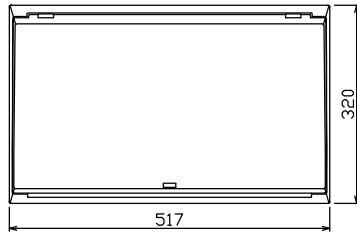

御納入先  
様

配線孔寸法図(//部開口)

端子台：最大入線容量 38mm 170A 端子ねじM8

主幹) ELB 3P 75AF BC 5.0kA  
30mA高速形 単3中性線欠相保護付

分岐) MCB 2P 30AF BC 2.5kA  
コード短絡保護機能付

⑬回路：IHクッキングヒーター用配線用遮断器

①回路：エコキュート用配線用遮断器

②回路：蓄熱暖房器用漏電遮断器