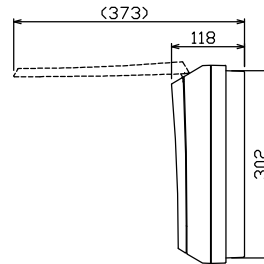

御納入先  
様

配線孔寸法図(//部開口)

端子台：最大入線容量 38mm 170A 端子ねじM8

主幹) ELB 3P 75AF BC 5.0kA  
30mA高速形 単3中性線欠相保護付

分岐) MCB 2P 30AF BC 2.5kA  
コード短絡保護機能付

⑬回路：IHクッキングヒーター用配線用遮断器

①回路：エコキュート用配線用遮断器

②回路：蓄熱暖房器用漏電遮断器

| エコキュート用遮断器  |                | 暖房器用遮断器     |       | 主閉閉器     |          | 一次送り回路                      |      | 分岐開閉器数   |          |                             | 付属機器取付           | 分電盤定格 |      | キャビネット仕様 |           | 日付 | 名称 | 面 | 担当 |
|---|----------------|-------------|-------|----------|----------|-----------------------------|------|----------|----------|-----------------------------|------------------|-------|------|----------|-----------|----|----|---|----|
| 安全ブレーカ  | 漏電遮断器          | 漏電遮断器       | 漏電遮断器 | 安全ブレーカ   | 安全ブレーカ   | 安全ブレーカ                      | 増回路  | 安全ブレーカ   | 安全ブレーカ   | 安全ブレーカ                      | スペース             | 定格電流  | 100A | 形式       | 露出・半埋込兼用形 | 承認 | 名称 |   |    |
| 2P2E<br>(200V)  | 2P2E<br>(200V) | 3P2E        | PE    | 2P1E 20A | 2P2E 20A | 2P2E 30A<br>(200V)<br>(IH用) | スペース | 2P1E 20A | 2P2E 20A | 2P2E 30A<br>(200V)<br>(IH用) | スペース<br>(175×75) | 100A  | 100A | 形式       | 露出・半埋込兼用形 | 承認 | 名称 |   |    |
| 20A   | 40A            | 75A         | -     | 14       | 3        | 1                           | 2    | BC-1NA   | BC-2NA   | BC-2NA                      | -                | 100A  | 100A | 形式       | 露出・半埋込兼用形 | 承認 | 名称 |   |    |
| BC-2NA  | GB-52NA        | GBU-73:1HCC |       | BC-1NA   | BC-2NA   | BC-2NA                      |      | BC-1NA   | BC-2NA   | BC-2NA                      |                  | 100A  | 100A | 形式       | 露出・半埋込兼用形 | 承認 | 名称 |   |    |
| <p>近藤 羽生 吉 長力</p> <p>品名 住宅用分電盤</p> <p>品番 MAG37182IB2E4</p> <p>(エコキュート・IHクッキングヒーター・蓄熱暖房器用)</p> |                |             |       |          |          |                             |      |          |          |                             |                  |       |      |          |           |    |    |   |    |