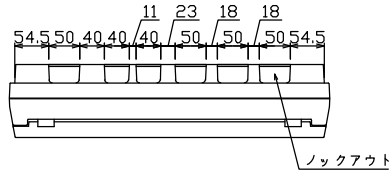

御納入先  
様

配線孔寸法図(//部開口)

端子台：最大入線容量 38mm 170A 端子ねじM8

主幹) ELB 3P 75AF BC 5.0kA  
30mA高速形 単3中性線欠相保護付

分岐) MCB 2P 30AF BC 2.5kA  
コード短絡保護機能付

⑬回路：IHクッキングヒーター用配線用遮断器

①回路：エコキュート用配線用遮断器

②回路：蓄熱暖房器用漏電遮断器