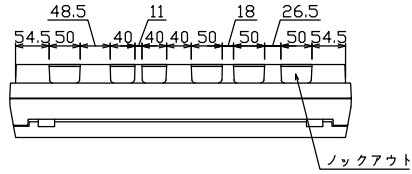

御納入先
様

配線孔寸法図(斜線部開口)

端子台：最大入線容量 38mm² 150A 端子ねじM8

主幹) ELB 3P 75AF BC 5.0kA
30mA高速形 単3中性線欠相保護付

分岐) MCB 2P 30AF BC 2.5kA
コード短絡保護機能付

②回路：IHクッキングヒーター用配線用遮断器

①回路：エコキュート用配線用遮断器

1φ3W-100V用遮断器		主閉閉器		一次送り回路		分岐開閉器数			付属機器取付スペース(木板)	分電盤定格	キャビネット仕様		日付	名称	面	担当		
安全ブレーカ	漏電遮断器			安全ブレーカ	安全ブレーカ	安全ブレーカ	増回路スペース	増回路スペース	100A	形式	露出・半埋込兼用形	承認	名称					
2P2E (200V)	3P2E	P E A		2P1E 20A	2P2E 20A	2P2E 30A (200V) (IH用)				材質	難燃性合成樹脂 (自己消火性)	承認	検査	設計	製造			
20A	75A	-		16	5	1	2			色彩	マンセル 8GY9,7/0,2	承認	近藤	羽生	吉	長力		
BC-2NA	GBU-73:1HKC			BC-1NA	BC-2NA	BC-2NA												
													名称	住宅用分電盤				
													図番					
													品名	MAG37222IB2				
													品番	(エコキュート・IHクッキングヒーター用)				