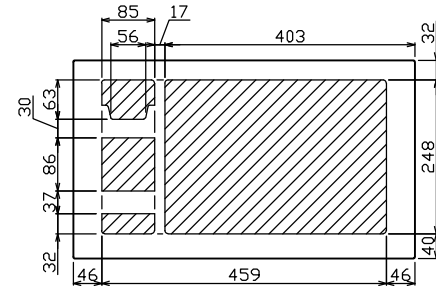

御納入先
様

配線孔寸法図(斜線部開口)

端子台：最大入線容量 38mm² 150A 端子ねじM8

主幹) ELB 3P 75AF BC 5.0kA
30mA高速形 単3中性線欠相保護付

分岐) MCB 2P 30AF BC 2.5kA
コード短絡保護機能付

②回路：IHクッキングヒーター用配線用遮断器

①回路：エコキュート用配線用遮断器

1φ3W-100V用遮断器		主閉閉器		一次送り回路		分岐開閉器数			付属機器取付スペース(木板)	分電盤定格	キャビネット仕様		日付	名称	面	担当		
安全ブレーカ	漏電遮断器			安全ブレーカ	安全ブレーカ	安全ブレーカ	増回路スペース	増回路スペース	100A	形式	露出・半埋込兼用形	承認	名称					
2P2E (200V)	3P2E	P E A		2P1E 20A	2P2E 20A	2P2E 30A (200V) (IH用)				材質	難燃性合成樹脂 (自己消火性)	承認	検査	設計	製造			
20A	75A	-		16	5	1	2			色彩	マンセル 8GY9,7/0,2	承認	近藤	羽生	吉	長力		
BC-2NA	GBU-73:1HKC			BC-1NA	BC-2NA	BC-2NA												
													名称	住宅用分電盤				
													図番					
													品名	MAG37222IB2				
													品番	(エコキュート・IHクッキングヒーター用)				