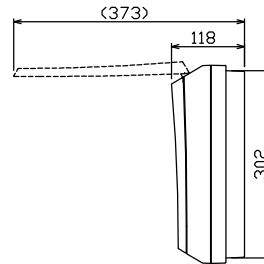

御納入先
様

配線孔寸法図(斜線部開口)

端子台：最大入線容量 38mm² 150A 端子ねじM8

主幹) ELB 3P 75AF BC 5.0kA
30mA高速形 単3中性線欠相保護付

分岐) MCB 2P 30AF BC 2.5kA
コード短絡保護機能付

②回路：IHクッキングヒーター用配線用遮断器

①回路：エコキュート用配線用遮断器

1φ3W-100V用遮断器		主閉閉器		一次送り回路		分岐開閉器数			付属機器取付スペース(木板)	分電盤定格	キャビネット仕様		日付	名称	面	担当		
安全ブレーカ	漏電遮断器			安全ブレーカ	安全ブレーカ	安全ブレーカ	増回路スペース	増回路スペース	100A	形式	露出・半埋込兼用形	承認	名称					
2P2E (200V)	3P2E	P E A		2P1E 20A	2P2E 20A	2P2E 30A (200V) (IH用)				材質	難燃性合成樹脂 (自己消火性)	承認	検査	設計	製造			
20A	75A	-		16	5	1	2			色彩	マンセル 8GY9,7/0,2	承認	近藤	羽生	吉	長力		
BC-2NA	GBU-73:1HKC			BC-1NA	BC-2NA	BC-2NA												
													名称	住宅用分電盤				
													図番					
													品名	MAG37222IB2				
													品番	(エコキュート・IHクッキングヒーター用)				