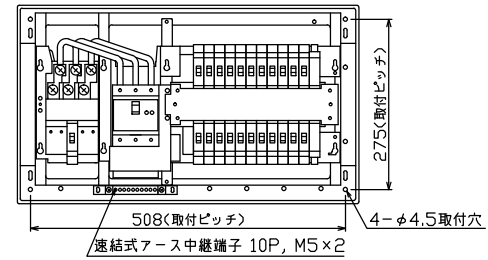

御納入先
様

配線孔寸法図(斜線部開口)

端子台：最大入線容量 38mm² 150A 端子ねじM8

主幹) ELB 3P 75AF BC 5.0kA
30mA高速形 単3中性線欠相保護付

分岐) MCB 2P 30AF BC 2.5kA
コード短絡保護機能付

②回路：IHクッキングヒーター用配線用遮断器

①回路：エコキュート用配線用遮断器

1φ3W-100V用遮断器		主閉閉器		一次送り回路		分岐開閉器数			付属機器取付スペース(木板)	分電盤定格	キャビネット仕様		日付	名称	面	担当		
安全ブレーカ	漏電遮断器			安全ブレーカ	安全ブレーカ	安全ブレーカ	増回路スペース	増回路スペース	100A	形式	露出・半埋込兼用形	承認	名称					
2P2E (200V)	3P2E	P E A		2P1E 20A	2P2E 20A	2P2E 30A (200V) (IH用)				材質	難燃性合成樹脂 (自己消火性)	承認	検査	設計	製造			
20A	75A	-		16	5	1	2			色彩	マンセル 8GY9,7/0,2	承認	近藤	羽生	吉	長力		
BC-2NA	GBU-73:1HKC			BC-1NA	BC-2NA	BC-2NA												
													名称	住宅用分電盤				
													図番					
													品名	MAG37222IB2				
													品番	(エコキュート・IHクッキングヒーター用)				