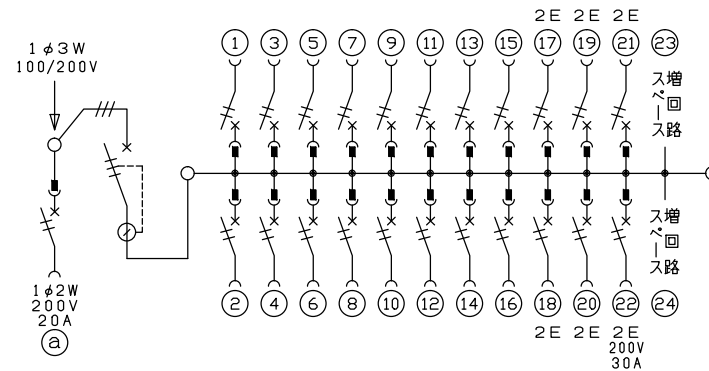

御納入先
様

配線孔寸法図(斜線部開口)

端子台：最大入線容量 38mm² 150A 端子ねじM8

主幹) ELB 3P 75AF BC 5.0kA
30mA高速形 単3中性線欠相保護付

分岐) MCB 2P 30AF BC 2.5kA
コード短絡保護機能付

②回路：IHクッキングヒーター用配線用遮断器

①回路：エコキュート用配線用遮断器

1φ3W-100V用遮断器		主閉閉器		一次送り回路		分岐開閉器数			付属機器取付スペース(木板)	分電盤定格	キャビネット仕様		日付	名称	面	担当		
安全ブレーカ	漏電遮断器			安全ブレーカ	安全ブレーカ	安全ブレーカ	増回路スペース	増回路スペース	100A	形式	露出・半埋込兼用形	承認	名称					
2P2E (200V)	3P2E	P E A		2P1E 20A	2P2E 20A	2P2E 30A (200V) (IH用)				材質	難燃性合成樹脂 (自己消火性)	承認	検査	設計	製造			
20A	75A	-		16	5	1	2			色彩	マンセル 8GY9,7/0,2	承認	近藤	羽生	吉	長力		
BC-2NA	GBU-73:1HKC			BC-1NA	BC-2NA	BC-2NA												
													名称	住宅用分電盤				
													図番					
													品名	MAG37222IB2				
													品番	(エコキュート・IHクッキングヒーター用)				