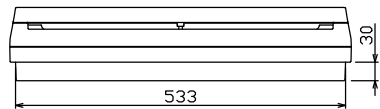

御納入先
様

配線孔寸法図(斜線部開口)

端子台：最大入線容量 38mm² 150A 端子ねじM8

主幹) ELB 3P 75AF BC 5.0kA
30mA高速形 単3中性線欠相保護付

分岐) MCB 2P 30AF BC 2.5kA
コード短絡保護機能付

②回路：IHクッキングヒーター用配線用遮断器

①回路：エコキュート用配線用遮断器

1φ3W-100V用遮断器		主閉閉器		一次送り回路		分岐開閉器数			付属機器取付スペース(木板)	分電盤定格	キャビネット仕様		日付	名称	面	担当		
安全ブレーカ	漏電遮断器			安全ブレーカ	安全ブレーカ	安全ブレーカ	増回路スペース	増回路スペース	100A	形式	露出・半埋込兼用形	承認	名称					
2P2E (200V)	3P2E	P E A		2P1E 20A	2P2E 20A	2P2E 30A (200V) (IH用)				材質	難燃性合成樹脂 (自己消火性)	承認	検査	設計	製造			
20A	75A	-		16	5	1	2			色彩	マンセル 8GY9,7/0,2	承認	近藤	羽生	吉	長力		
BC-2NA	GBU-73:1HKC			BC-1NA	BC-2NA	BC-2NA												
													名称	住宅用分電盤				
													図番					
													品名	MAG37222IB2				
													品番	(エコキュート・IHクッキングヒーター用)				