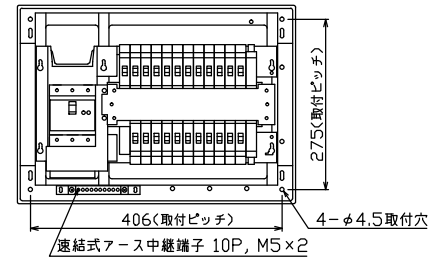

御納入先
様

配線孔寸法図(斜線部開口)

主幹) ELB 3P 75AF BC 5.0kA
30mA高速形 単3中性線欠相保護付

分岐) MCB 2P 30AF BC 2.5kA
コード短絡保護機能付

圧着端子: 38-8付属

①回路: エコキュート用配線用遮断器

②回路: IHクッキングヒーター用配線用遮断器

リミッター スペース (木板)	主閉閉器		分岐閉閉器数					付属機器取付 スペース (木板)	分電盤定格		キャビネット仕様		日付				名称	面	担当
	漏電遮断器	安全ブレーカ	安全ブレーカ	安全ブレーカ	安全ブレーカ	増回路 スペース	定格電流		100A	形式	露出・半埋込兼用形	承認	検図	設計	製図				
(175×75)	3P2E 75A GBU-73:1HKC	2P2E 20A BC-2NA	2P1E 20A 16 BC-1NA	2P2E 20A 5 BC-2NA	2P2E 30A (200V) (IH用) 1 BC-2NA	2	(175×75)	100A	形式	露出・半埋込兼用形	承認	検図	設計	製図	図番	品名	品番		
-	75A	20A	16	5	1	2	-	100A	形式	露出・半埋込兼用形	承認	検図	設計	製図	図番	住宅用分電盤	MAG37222IC2		
									材質	難燃性合成樹脂 (自己消火性)	承認	検図	設計	製図	図番	住宅用分電盤	MAG37222IC2		
									色彩	マンセル 8GY9,7/0,2	承認	検図	設計	製図	図番	住宅用分電盤	MAG37222IC2		

名称	住宅用分電盤
品名	MAG37222IC2
品番	(エコキュート・IHクッキングヒーター用)