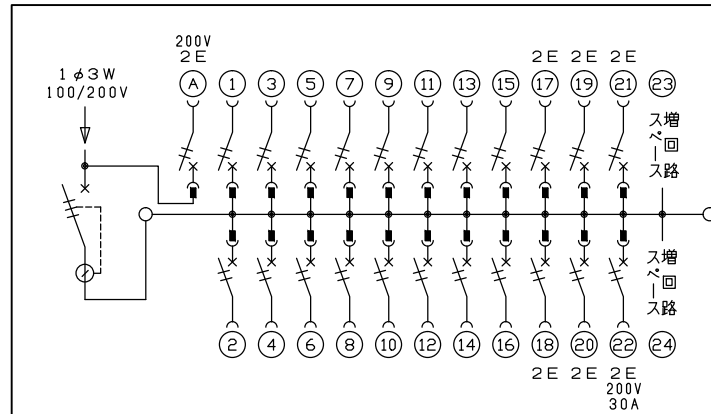

御納入先
様

配線孔寸法図(斜線部開口)

主幹) ELB 3P 75AF BC 5.0kA
30mA高速形 単3中性線欠相保護付

分岐) MCB 2P 30AF BC 2.5kA
コード短絡保護機能付

圧着端子: 38-8付属

①回路: エコキュート用配線用遮断器

②回路: IHクッキングヒーター用配線用遮断器

リミッター スペース (木板)	主閉閉器		分岐閉閉器数					付属機器取付 スペース (木板)	分電盤定格		キャビネット仕様		日付				名称	面	担当
	漏電遮断器	安全ブレーカ	安全ブレーカ	安全ブレーカ	安全ブレーカ	増回路 スペース	定格電流		100A	形式	露出・半埋込兼用形	承認	検図	設計	製図				
(175×75)	3P2E 75A GBU-73:1HKC	2P2E 20A BC-2NA	2P1E 20A 16 BC-1NA	2P2E 20A 5 BC-2NA	2P2E 30A (200V) (IH用) 1 BC-2NA	2	(175×75)	100A	形式	露出・半埋込兼用形	承認	検図	設計	製図	図番	品名	品番		
-	75A	20A	16	5	1	2	-	100A	形式	露出・半埋込兼用形	承認	検図	設計	製図	図番	住宅用分電盤	MAG37222IC2		
									材質	難燃性合成樹脂 (自己消火性)	承認	検図	設計	製図	図番	住宅用分電盤	MAG37222IC2		
									色彩	マンセル 8GY9,7/0,2	承認	検図	設計	製図	図番	住宅用分電盤	MAG37222IC2		

名称	住宅用分電盤
品名	MAG37222IC2
品番	(エコキュート・IHクッキングヒーター用)