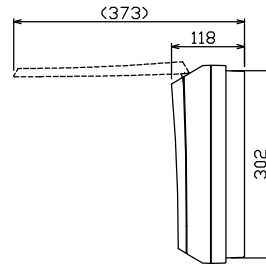

御納入先
様

配線孔寸法図(斜線部開口)

主幹) ELB 3P 75AF BC 5.0kA
30mA高速形 単3中性線欠相保護付

分岐) MCB 2P 30AF BC 2.5kA
コード短絡保護機能付

圧着端子: 38-8付属

①回路: エコキュート用配線用遮断器

②回路: IHクッキングヒーター用配線用遮断器

リミッター スペース (木板)	主閉閉器		分岐閉閉器数					付属機器取付 スペース (木板)	分電盤定格		キャビネット仕様		日付				名称	面	担当
	漏電遮断器	安全ブレーカ	安全ブレーカ	安全ブレーカ	安全ブレーカ	増回路 スペース	定格電流		100A	形式	露出・半埋込兼用形	承認	検図	設計	製図				
(175×75)	3P2E 75A GBU-73:1HKC	2P2E 20A BC-2NA	2P1E 20A 16 BC-1NA	2P2E 20A 5 BC-2NA	2P2E 30A (200V) (IH用) 1 BC-2NA	2	(175×75)	100A	形式	露出・半埋込兼用形	承認	検図	設計	製図	図番	品名	品番		
-	75A	20A	16	5	1	2	-	100A	形式	露出・半埋込兼用形	承認	検図	設計	製図	図番	住宅用分電盤	MAG37222IC2		
									材質	難燃性合成樹脂 (自己消火性)	承認	検図	設計	製図	図番	住宅用分電盤	MAG37222IC2		
									色彩	マンセル 8GY9,7/0,2	承認	検図	設計	製図	図番	住宅用分電盤	MAG37222IC2		

名称	住宅用分電盤
品名	MAG37222IC2
品番	(エコキュート・IHクッキングヒーター用)