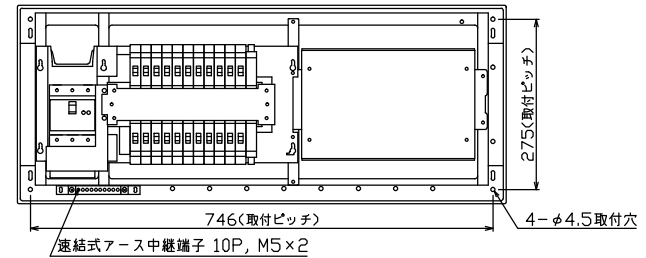

御納入先
様

配線孔寸法図(//部開口)

主幹) ELB 3P 75AF BC 5.0kA
30mA高速形 単3中性線欠相保護付
分岐) MCB 2P 30AF BC 2.5kA
コード短絡保護機能付
圧着端子: 22-8付属

リミッター スペース (木板) (175×75)	主開閉器		分岐開閉器数				付属機器取付 スペース (木板) (175×279)	分電盤定格		キャビネット仕様		日付 承認 検図 設計 製図	名称	面	担当
	漏電遮断器	一次送り回路	安全ブレーカ	安全ブレーカ	増回路 スペース	定格電流		形式	材質	色彩					
-	3P2E	P E A	2P1E 20A	2P2E 20A	P E A	2	100A	露出・半埋込兼用形	難燃性合成樹脂 (自己消火性)	マンセル 8GY9,7/0,2	1/8 (A3基準)	図番	住宅用分電盤		
	75A	-	16	6								品名	MAG37222W		
	GBU-73.1HKC		BC-1NA	BC-2NA								品番			