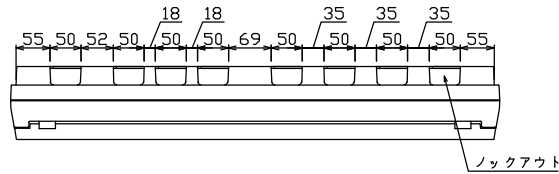

御納入先
様

配線孔寸法図(//部開口)

主幹) ELB 3P 75AF BC 5.0kA
30mA高速形 単3中性線欠相保護付
分岐) MCB 2P 30AF BC 2.5kA
コード短絡保護機能付
圧着端子: 22-8付属

リミッター スペース (木板) (175×75)	主開閉器		分岐開閉器数				付属機器取付 スペース (木板) (175×279)	分電盤定格		キャビネット仕様		日付 承認 検図 設計 製図	名称	面	担当
	漏電遮断器	一次送り回路	安全ブレーカ	安全ブレーカ	増回路 スペース	定格電流		形式	材質	色彩					
-	3P2E	P E A	2P1E 20A	2P2E 20A	P E A	2	100A	露出・半埋込兼用形	難燃性合成樹脂 (自己消火性)	マンセル 8GY9,7/0,2	1/8 (A3基準)	図番	住宅用分電盤		
	75A	-	16	6								品名	MAG37222W		
	GBU-73.1HKC		BC-1NA	BC-2NA								品番			