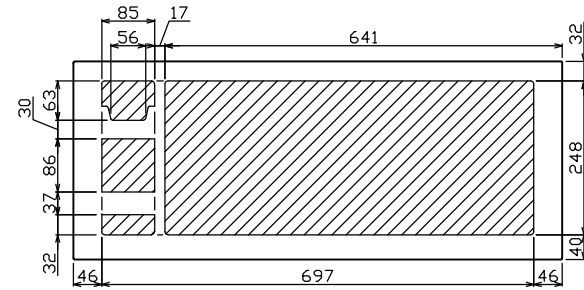

御納入先
様

配線孔寸法図(//部開口)

主幹) ELB 3P 75AF BC 5.0kA
30mA高速形 単3中性線欠相保護付
分岐) MCB 2P 30AF BC 2.5kA
コード短絡保護機能付
圧着端子: 22-8付属

リミッター スペース (木板) (175×75)	主開閉器		分岐開閉器数				付属機器取付 スペース (木板) (175×279)	分電盤定格		キャビネット仕様		日付 承認 検図 設計 製図	名称	面	担当
	漏電遮断器	一次送り回路	安全ブレーカ	安全ブレーカ	増回路 スペース	定格電流		形式	材質	色彩					
-	3P2E	P E A	2P1E 20A	2P2E 20A	P E A	2	100A	露出・半埋込兼用形	難燃性合成樹脂 (自己消火性)	マンセル 8GY9,7/0,2	1/8 (A3基準)	図番	住宅用分電盤		
	75A	-	16	6								品名	MAG37222W		
	GBU-73.1HKC		BC-1NA	BC-2NA								品番			