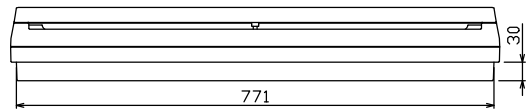

御納入先
様

配線孔寸法図(//部開口)

主幹) ELB 3P 75AF BC 5.0kA
30mA高速形 単3中性線欠相保護付
分岐) MCB 2P 30AF BC 2.5kA
コード短絡保護機能付
圧着端子: 22-8付属

リミッター スペース (木板) (175×75)	主開閉器		分岐開閉器数				付属機器取付 スペース (木板) (175×279)	分電盤定格		キャビネット仕様		日付 承認 検図 設計 製図	名称	面	担当
	漏電遮断器	一次送り回路	安全ブレーカ	安全ブレーカ	増回路 スペース	定格電流		形式	材質	色彩					
-	3P2E	P E A	2P1E 20A	2P2E 20A	P E A	2	100A	露出・半埋込兼用形	難燃性合成樹脂 (自己消火性)	マンセル 8GY9,7/0,2	1/8 (A3基準)	図番	住宅用分電盤		
	75A	-	16	6								品名	MAG37222W		
	GBU-73.1HKC		BC-1NA	BC-2NA								品番			