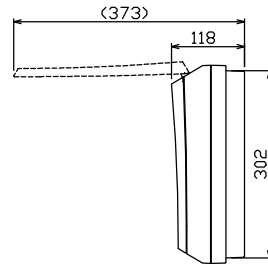

御納入先
様

配線孔寸法図(//部開口)

主幹) ELB 3P 75AF BC 5.0kA
30mA高速形 単3中性線欠相保護付
分岐) MCB 2P 30AF BC 2.5kA
コード短絡保護機能付
圧着端子: 22-8付属

リミッター スペース (木板) (175×75)	主開閉器		分岐開閉器数				付属機器取付 スペース (木板) (175×279)	分電盤定格		キャビネット仕様		日付 承認 検図 設計 製図	名称	面	担当
	漏電遮断器	一次送り回路	安全ブレーカ	安全ブレーカ	増回路 スペース	定格電流		形式	材質	色彩					
-	3P2E	P E A	2P1E 20A	2P2E 20A	P E A	2	100A	露出・半埋込兼用形	難燃性合成樹脂 (自己消火性)	マンセル 8GY9,7/0,2	1/8 (A3基準)	図番	住宅用分電盤		
	75A	-	16	6								品名	MAG37222W		
	GBU-73.1HKC		BC-1NA	BC-2NA								品番			