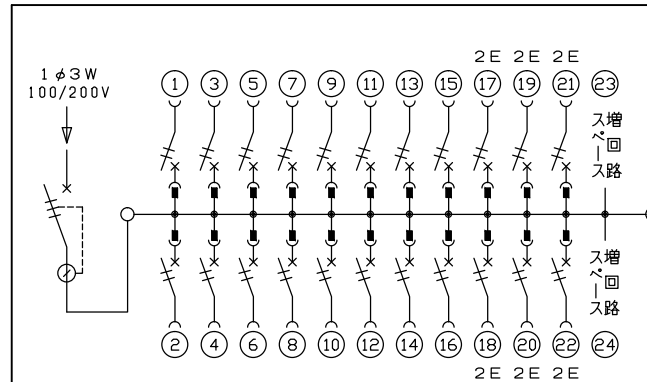

御納入先
様

配線孔寸法図(//部開口)

主幹) ELB 3P 75AF BC 5.0kA
30mA高速形 単3中性線欠相保護付
分岐) MCB 2P 30AF BC 2.5kA
コード短絡保護機能付
圧着端子: 22-8付属

リミッター スペース (木板) (175×75)	主開閉器		分岐開閉器数				付属機器取付 スペース (木板) (175×279)	分電盤定格		キャビネット仕様		日付 承認 検図 設計 製図	名称	面	担当
	漏電遮断器	一次送り回路	安全ブレーカ	安全ブレーカ	増回路 スペース	定格電流		形式	材質	色彩					
-	3P2E	P E A	2P1E 20A	2P2E 20A	P E A	2	100A	露出・半埋込兼用形	難燃性合成樹脂 (自己消火性)	マンセル 8GY9,7/0,2	1/8 (A3基準)	図番	住宅用分電盤		
	75A	-	16	6								品名	MAG37222W		
	GBU-73.1HKC		BC-1NA	BC-2NA								品番			