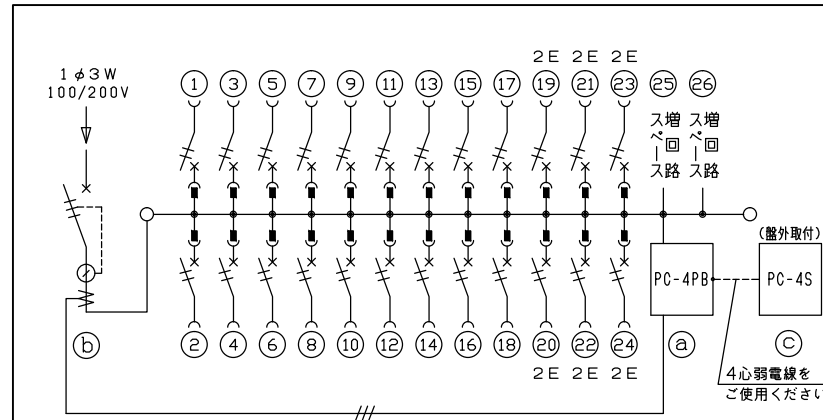

御納入先 _____ 様

主幹) ELB 3P 75AF BC 5.0kA
30mA高速形 単3中性線欠相保護付

分岐) MCB 2P 30AF BC 2.5kA
コード短絡保護機能付

圧着端子: 22-8付属

① 省エネコントローラ (本体) PC-4PB
電流値の使用レベル信号外部出力機能付
電流制限器有無切替スイッチ付

② 変流器 φ17 (CT-17φA)

③ 省エネコントローラ (音声表示器) PC-4S
電気使用量レベル表示, スピーカ内蔵

リミッター スペース (木板) (175×75)	主開閉器		分岐開閉器数				付属機器取付 スペース (木板) (175×75)	分電盤定格		キャビネット仕様		日付				名称	面	担当
	漏電遮断器	一次送り回路	安全ブレーカ	安全ブレーカ	増回路 スペース	増回路 スペース		定格電流	100A	形式	露出・半埋込兼用形	承認	検図	設計	製図			
-	3P2E	P E A	2P1E 20A	2P2E 20A	P E A	A	-	100A	100A	形式	露出・半埋込兼用形	承認	検図	設計	製図	名称	面	担当
-	75A	-	18	6	-	2	-	-	-	材質	難燃性合成樹脂 (自己消火性)	承認	検図	設計	製図	名称	面	担当
-	GBU-73:1HKC	-	BC-1NA	BC-2NA	-	-	-	-	-	色彩	マンセル 8GY9,7/0,2	承認	検図	設計	製図	名称	面	担当