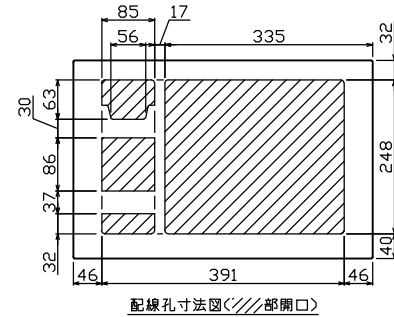

御納入先 _____ 様

主幹) ELB 3P 75AF BC 5.0kA
30mA高速形 単3中性線欠相保護付

分岐) MCB 2P 30AF BC 2.5kA
コード短絡保護機能付

圧着端子: 22-8付属

① 省エネコントローラ (本体) PC-4PB
電流値の使用レベル信号外部出力機能付
電流制限器有無切替スイッチ付

② 変流器 φ17 (CT-17φA)

③ 省エネコントローラ (音声表示器) PC-4S
電気使用量レベル表示, スピーカ内蔵

リミッター スペース (木板) (175×75)	主開閉器		分岐開閉器数				付属機器取付 スペース (木板) (175×75)	分電盤定格		キャビネット仕様		日付				名称	面	担当
	漏電遮断器	一次送り回路	安全ブレーカ	安全ブレーカ	増回路 スペース	増回路 スペース		定格電流	100A	形式	露出・半埋込兼用形	承認	検図	設計	製図			
-	3P2E	P E A	2P1E 20A	2P2E 20A	P E A	A	-	100A	100A	形式	露出・半埋込兼用形	承認	検図	設計	製図	名称	面	担当
-	75A	-	18	6	-	2	-	-	-	材質	難燃性合成樹脂 (自己消火性)	承認	検図	設計	製図	名称	面	担当
-	GBU-73:1HKC	-	BC-1NA	BC-2NA	-	-	-	-	-	色彩	マンセル 8GY9,7/0,2	承認	検図	設計	製図	名称	面	担当