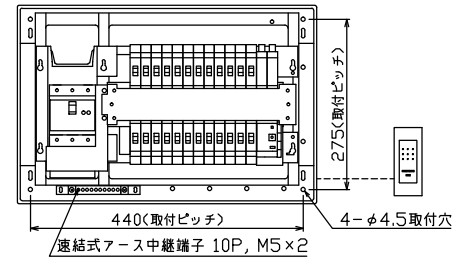

御納入先 _____ 様

主幹) ELB 3P 75AF BC 5.0kA
30mA高速形 単3中性線欠相保護付

分岐) MCB 2P 30AF BC 2.5kA
コード短絡保護機能付

圧着端子: 22-8付属

① 省エネコントローラ (本体) PC-4PB
電流値の使用レベル信号外部出力機能付
電流制限器有無切替スイッチ付

② 変流器 φ17 (CT-17φA)

③ 省エネコントローラ (音声表示器) PC-4S
電気使用量レベル表示, スピーカ内蔵

リミッター スペース (木板) (175×75)	主開閉器		分岐開閉器数				付属機器取付 スペース (木板) (175×75)	分電盤定格		キャビネット仕様		日付				名称	面	担当
	漏電遮断器	一次送り回路	安全ブレーカ	安全ブレーカ	増回路 スペース	増回路 スペース		定格電流	100A	形式	露出・半埋込兼用形	承認	検図	設計	製図			
-	3P2E	P E A	2P1E 20A	2P2E 20A	P E A	A	-	100A	100A	形式	露出・半埋込兼用形	承認	検図	設計	製図	名称	面	担当
-	75A	-	18	6	-	2	-	-	-	材質	難燃性合成樹脂 (自己消火性)	承認	検図	設計	製図	名称	面	担当
-	GBU-73:1HKC	-	BC-1NA	BC-2NA	-	-	-	-	-	色彩	マンセル 8GY9,7/0,2	承認	検図	設計	製図	名称	面	担当