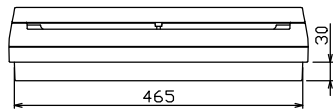

御納入先 _____ 様

主幹) ELB 3P 75AF BC 5.0kA
30mA高速形 単3中性線欠相保護付

分岐) MCB 2P 30AF BC 2.5kA
コード短絡保護機能付

圧着端子: 22-8付属

① 省エネコントローラ (本体) PC-4PB
電流値の使用レベル信号外部出力機能付
電流制限器有無切替スイッチ付

② 変流器 φ17 (CT-17φA)

③ 省エネコントローラ (音声表示器) PC-4S
電気使用量レベル表示, スピーカ内蔵

リミッター スペース (木板) (175×75)	主開閉器		分岐開閉器数				付属機器取付 スペース (木板) (175×75)	分電盤定格		キャビネット仕様		日付				名称	面	担当
	漏電遮断器	一次送り回路	安全ブレーカ	安全ブレーカ	増回路 スペース	増回路 スペース		定格電流	100A	形式	露出・半埋込兼用形	承認	検図	設計	製図			
-	3P2E	P E A	2P1E 20A	2P2E 20A	P E A	A	-	100A	100A	形式	露出・半埋込兼用形	承認	検図	設計	製図	名称	面	担当
-	75A	-	18	6	-	2	-	-	-	材質	難燃性合成樹脂 (自己消火性)	承認	検図	設計	製図	名称	面	担当
-	GBU-73:1HKC	-	BC-1NA	BC-2NA	-	-	-	-	-	色彩	マンセル 8GY9,7/0,2	承認	検図	設計	製図	名称	面	担当