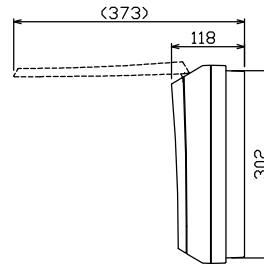

御納入先 _____ 様

主幹) ELB 3P 75AF BC 5.0kA
30mA高速形 単3中性線欠相保護付

分岐) MCB 2P 30AF BC 2.5kA
コード短絡保護機能付

圧着端子: 22-8付属

① 省エネコントローラ (本体) PC-4PB
電流値の使用レベル信号外部出力機能付
電流制限器有無切替スイッチ付

② 変流器 φ17 (CT-17φA)

③ 省エネコントローラ (音声表示器) PC-4S
電気使用量レベル表示, スピーカ内蔵

リミッター スペース (木板) (175×75)	主開閉器		分岐開閉器数				付属機器取付 スペース (木板) (175×75)	分電盤定格		キャビネット仕様		日付				名称	面	担当
	漏電遮断器	一次送り回路	安全ブレーカ	安全ブレーカ	増回路 スペース	増回路 スペース		定格電流	100A	形式	露出・半埋込兼用形	承認	検図	設計	製図			
-	3P2E	P E A	2P1E 20A	2P2E 20A	P E A	A	-	100A	100A	形式	露出・半埋込兼用形	承認	検図	設計	製図	名称	面	担当
-	75A	-	18	6	-	2	-	-	-	材質	難燃性合成樹脂 (自己消火性)	承認	検図	設計	製図	名称	面	担当
-	GBU-73:1HKC	-	BC-1NA	BC-2NA	-	-	-	-	-	色彩	マンセル 8GY9,7/0,2	承認	検図	設計	製図	名称	面	担当