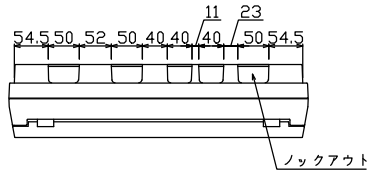

御納入先 _____ 様

主幹) ELB 3P 75AF BC 5.0kA
30mA高速形 単3中性線欠相保護付

分岐) MCB 2P 30AF BC 2.5kA
コード短絡保護機能付

圧着端子: 22-8付属

① 省エネコントローラ (本体) PC-4PB
電流値の使用レベル信号外部出力機能付
電流制限器有無切替スイッチ付

② 変流器 φ17 (CT-17φA)

③ 省エネコントローラ (音声表示器) PC-4S
電気使用量レベル表示, スピーカ内蔵

リミッター スペース (木板) (175×75)	主開閉器		分岐開閉器数				付属機器取付 スペース (木板) (175×75)	分電盤定格		キャビネット仕様		日付				名称	面	担当
	漏電遮断器	一次送り回路	安全ブレーカ	安全ブレーカ	増回路 スペース	増回路 スペース		定格電流	100A	形式	露出・半埋込兼用形	承認	検図	設計	製図			
-	3P2E	P E A	2P1E 20A	2P2E 20A	P E A	A	-	100A	100A	形式	露出・半埋込兼用形	承認	検図	設計	製図	名称	面	担当
-	75A	-	18	6	-	2	-	-	-	材質	難燃性合成樹脂 (自己消火性)	承認	検図	設計	製図	名称	面	担当
-	GBU-73:1HKC	-	BC-1NA	BC-2NA	-	-	-	-	-	色彩	マンセル 8GY9,7/0,2	承認	検図	設計	製図	名称	面	担当