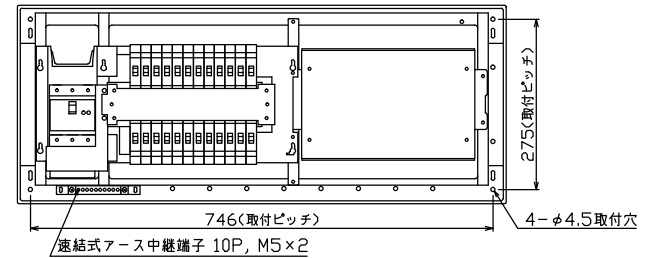

配線孔寸法図(////部開口)

主幹) ELB 3P 75AF BC 5.0kA  
 30mA高速形 単3中性線欠相保護付  
 分岐) MCB 2P 30AF BC 2.5kA  
 コード短絡保護機能付  
 圧着端子: 22-8付属

リミッター スペース (木板) (175×75)	主閉閉器		一次送り回路		分岐開閉器数			付属機器取付 スペース (木板) (175×279)	分電盤定格		キャビネット仕様		日付	名称	面	担当		
	漏電遮断器		安全ブレーカ	安全ブレーカ	増回路 スペース	定格電流	100A		形式	露出・半埋込兼用形	承認	検図					設計	製図
-	3P2E	P E A	2P1E 20A	2P2E 20A	P E A	18	6	-	有	100A	形式	露出・半埋込兼用形	承認	検図	設計	製図	名称	住宅用分電盤
	75A	-	18	6	-	BC-1NA	BC-2NA				材質	難燃性合成樹脂 (自己消火性)					品名	MAG3724W
	GBU-73.1HKC										色彩	マンセル 8GY9.7/0.2					品番	

付属機器  
取付  
スペース