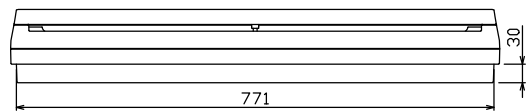

配線孔寸法図(////部開口)

主幹) ELB 3P 75AF BC 5.0kA  
 30mA高速形 単3中性線欠相保護付  
 分岐) MCB 2P 30AF BC 2.5kA  
 コード短絡保護機能付  
 圧着端子: 22-8付属

リミッター スペース (木板) (175×75)	主閉閉器		一次送り回路		分岐開閉器数			付属機器取付 スペース (木板) (175×279)	分電盤定格		キャビネット仕様		日付	名称	面	担当		
	漏電遮断器		安全ブレーカ	安全ブレーカ	増回路 スペース	定格電流	100A		形式	露出・半埋込兼用形	承認	検図					設計	製図
-	3P2E	P E A	2P1E 20A	2P2E 20A	P E A	18	6	-	有	100A	形式	露出・半埋込兼用形	承認	検図	設計	製図	名称	住宅用分電盤
	75A	-	18	6	-	BC-1NA	BC-2NA				材質	難燃性合成樹脂 (自己消火性)					品名	MAG3724W
	GBU-73.1HKC										色彩	マンセル 8GY9.7/0.2					品番	