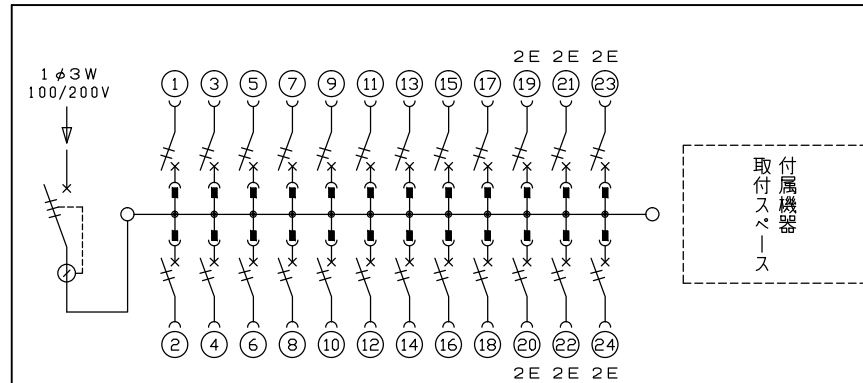

配線孔寸法図(////部開口)

主幹) ELB 3P 75AF BC 5.0kA  
 30mA高速形 単3中性線欠相保護付  
 分岐) MCB 2P 30AF BC 2.5kA  
 コード短絡保護機能付  
 圧着端子: 22-8付属

リミッター スペース (木板) (175×75)	主閉閉器		一次送り回路		分岐開閉器数			付属機器取付 スペース (木板) (175×279)	分電盤定格		キャビネット仕様		日付	名称	面	担当		
	漏電遮断器		安全ブレーカ	安全ブレーカ	増回路 スペース	定格電流	100A		形式	露出・半埋込兼用形	承認	検図					設計	製図
-	3P2E	P E A	2P1E 20A	2P2E 20A	P E A	18	6	-	有	100A	形式	露出・半埋込兼用形	承認	検図	設計	製図	名称	住宅用分電盤
	75A	-	18	6	-	BC-1NA	BC-2NA				材質	難燃性合成樹脂 (自己消火性)					品名	MAG3724W
	GBU-73.1HKC										色彩	マンセル 8GY9.7/0.2					品番	