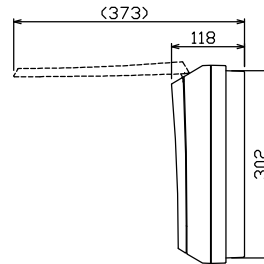

御納入先

様

配線孔寸法図(斜線部開口)

主幹) ELB 3P 75AF BC 5.0kA  
30mA高速形 単3中性線欠相保護付

分岐) MCB 2P 30AF BC 2.5kA  
コード短絡保護機能付

圧着端子: 22-8付属

⑳回路: エコキュート用配線用遮断器

㉒回路: IHクッキングヒーター用配線用遮断器

リミッター スペース (木板)	主開閉器 漏電遮断器	一次送り回路	分岐開閉器数				増回路 スペース	付属機器取付 スペース (木板)	分電盤定格 定格電流	キャビネット仕様 形式	日付	名称	面	担当
			安全ブレーカ 2P1E 20A	安全ブレーカ 2P2E 20A	安全ブレーカ 2P2E 20A (200V) (IH+H用)	安全ブレーカ 2P2E 30A (200V) (IH用)								
(175×75)	3P2E	P E A	19	5	1	1	2		材質 難燃性合成樹脂 (自己消火性)	近藤 羽生 吉 長力	図番			
-	75A 6BU-73-IHKC	-	BC-1NA	BC-2NA	BC-2NA	BC-2NA			色彩 マンセル 8GY9,7/0,2	テンパール工業株式会社	品名	住宅用分電盤		
											品番	MAG37252IA2 (エコキュート・IHクッキングヒーター用)		