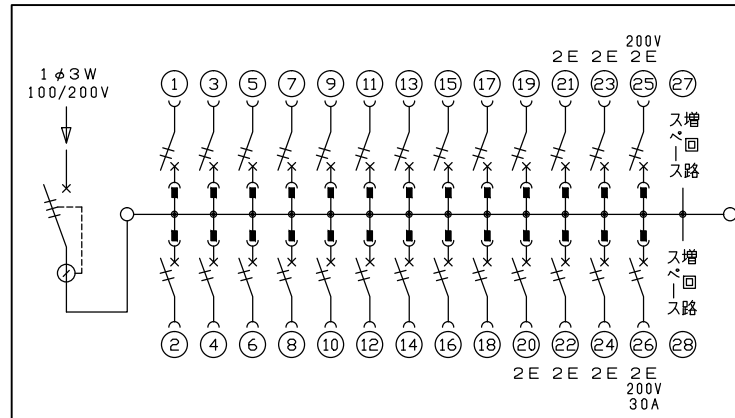

御納入先

様

配線孔寸法図(斜線部開口)

主幹) ELB 3P 75AF BC 5.0kA  
30mA高速形 単3中性線欠相保護付

分岐) MCB 2P 30AF BC 2.5kA  
コード短絡保護機能付

圧着端子: 22-8付属

⑳回路: エコキュート用配線用遮断器

㉒回路: IHクッキングヒーター用配線用遮断器

リミッター スペース (木板)	主開閉器 漏電遮断器	一次送り回路	分岐開閉器数				増回路 スペース	付属機器取付 スペース (木板)	分電盤定格 定格電流	キャビネット仕様 形式	日付	名称	面	担当
			安全ブレーカ 2P1E 20A	安全ブレーカ 2P2E 20A	安全ブレーカ 2P2E 20A (200V) (IH+H用)	安全ブレーカ 2P2E 30A (200V) (IH用)								
(175×75)	3P2E	P E A	19	5	1	1	2		材質 難燃性合成樹脂 (自己消火性)	近藤 羽生 吉 長力	図番			
-	75A 6BU-73-IHKC	-	BC-1NA	BC-2NA	BC-2NA	BC-2NA			色彩 マンセル 8GY9,7/0,2	テンパール工業株式会社	品名	住宅用分電盤		
											品番	MAG37252IA2 (エコキュート・IHクッキングヒーター用)		