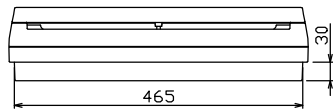

御納入先

様

配線孔寸法図(斜線部開口)

主幹) ELB 3P 75AF BC 5.0kA  
30mA高速形 単3中性線欠相保護付

分岐) MCB 2P 30AF BC 2.5kA  
コード短絡保護機能付

圧着端子: 22-8付属

⑳回路: エコキュート用配線用遮断器

㉒回路: IHクッキングヒーター用配線用遮断器

リミッター スペース (木板)	主開閉器 漏電遮断器	一次送り回路	分岐開閉器数				増回路 スペース	付属機器取付 スペース (木板)	分電盤定格 定格電流	キャビネット仕様 形式	日付	名称	面	担当
			安全ブレーカ 2P1E 20A	安全ブレーカ 2P2E 20A	安全ブレーカ 2P2E 20A (200V) (IH+H用)	安全ブレーカ 2P2E 30A (200V) (IH用)								
(175×75)	3P2E	P E A	19	5	1	1	2		材質 難燃性合成樹脂 (自己消火性)	近藤 羽生 吉 長力	図番			
-	75A 6BU-73-IHKC	-	BC-1NA	BC-2NA	BC-2NA	BC-2NA			色彩 マンセル 8GY9,7/0,2	テンパール工業株式会社	品名	住宅用分電盤		
											品番	MAG37252IA2 (エコキュート・IHクッキングヒーター用)		