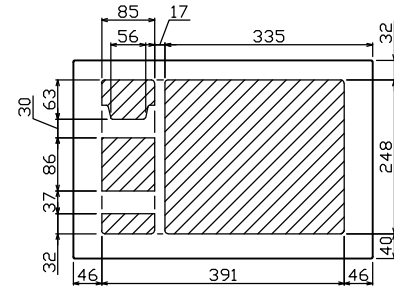

御納入先

様

配線孔寸法図(斜線部開口)

主幹) ELB 3P 75AF BC 5.0kA  
30mA高速形 単3中性線欠相保護付

分岐) MCB 2P 30AF BC 2.5kA  
コード短絡保護機能付

圧着端子: 22-8付属

⑳回路: エコキュート用配線用遮断器

㉒回路: IHクッキングヒーター用配線用遮断器

リミッター スペース (木板)	主開閉器 漏電遮断器	一次送り回路	分岐開閉器数				増回路 スペース	付属機器取付 スペース (木板)	分電盤定格 定格電流	キャビネット仕様 形式	日付	名称	面	担当
			安全ブレーカ 2P1E 20A	安全ブレーカ 2P2E 20A	安全ブレーカ 2P2E 20A (200V) (IH+H用)	安全ブレーカ 2P2E 30A (200V) (IH用)								
(175×75)	3P2E	P E A	19	5	1	1	2		材質 難燃性合成樹脂 (自己消火性)	近藤 羽生 吉 長力	図番			
-	75A 6BU-73-IHKC	-	BC-1NA	BC-2NA	BC-2NA	BC-2NA			色彩 マンセル 8GY9,7/0,2	テンパール工業株式会社	品名	住宅用分電盤		
											品番	MAG37252IA2 (エコキュート・IHクッキングヒーター用)		