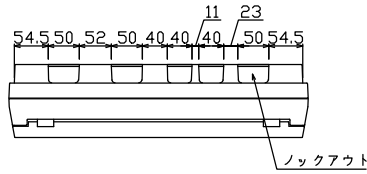

御納入先

様

配線孔寸法図(斜線部開口)

主幹) ELB 3P 75AF BC 5.0kA  
30mA高速形 単3中性線欠相保護付

分岐) MCB 2P 30AF BC 2.5kA  
コード短絡保護機能付

圧着端子: 22-8付属

⑳回路: エコキュート用配線用遮断器

㉒回路: IHクッキングヒーター用配線用遮断器

リミッター スペース (木板)	主開閉器 漏電遮断器	一次送り回路	分岐開閉器数				増回路 スペース	付属機器取付 スペース (木板)	分電盤定格 定格電流	キャビネット仕様 形式	日付	名称	面	担当
			安全ブレーカ 2P1E 20A	安全ブレーカ 2P2E 20A	安全ブレーカ 2P2E 20A (200V) (IH+H用)	安全ブレーカ 2P2E 30A (200V) (IH用)								
(175×75)	3P2E	P E A	19	5	1	1	2		材質 難燃性合成樹脂 (自己消火性)	近藤 羽生 吉 長力	図番			
-	75A 6BU-73-IHKC	-	BC-1NA	BC-2NA	BC-2NA	BC-2NA			色彩 マンセル 8GY9,7/0,2	テンパール工業株式会社	品名	住宅用分電盤		
											品番	MAG37252IA2 (エコキュート・IHクッキングヒーター用)		