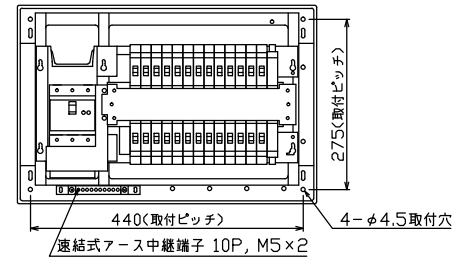

御納入先

様

配線孔寸法図(斜線部開口)

主幹) ELB 3P 75AF BC 5.0kA  
30mA高速形 単3中性線欠相保護付

分岐) MCB 2P 30AF BC 2.5kA  
コード短絡保護機能付

圧着端子: 22-8付属

⑳回路: エコキュート用配線用遮断器

㉒回路: IHクッキングヒーター用配線用遮断器

リミッター スペース (木板)	主開閉器 漏電遮断器	一次送り回路	分岐開閉器数				増回路 スペース	付属機器取付 スペース (木板)	分電盤定格 定格電流	キャビネット仕様 形式	日付	名称	面	担当
			安全ブレーカ 2P1E 20A	安全ブレーカ 2P2E 20A	安全ブレーカ 2P2E 20A (200V) (IH+H用)	安全ブレーカ 2P2E 30A (200V) (IH用)								
(175×75)	3P2E	P E A	19	5	1	1	2		材質 難燃性合成樹脂 (自己消火性)	近藤 羽生 吉 長力	図番			
-	75A 6BU-73-IHKC	-	BC-1NA	BC-2NA	BC-2NA	BC-2NA			色彩 マンセル 8GY9,7/0,2	テンパール工業株式会社	品名	住宅用分電盤		
											品番	MAG37252IA2 (エコキュート・IHクッキングヒーター用)		