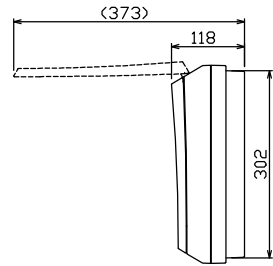

御納入先 \_\_\_\_\_ 様

配線孔寸法図(//部開口)

端子台：最大入線容量 38mm<sup>2</sup> 150A 端子ねじM8

主幹) ELB 3P 75AF BC 5.0kA  
30mA高速形 単3中性線欠相保護付

分岐) MCB 2P 30AF BC 2.5kA  
コード短絡保護機能付

②⑥回路：IHクッキングヒーター用配線用遮断器

①回路：エコキュート用配線用遮断器

③回路：蓄熱暖房器用漏電遮断器

エコキュート用遮断器		暖房器用遮断器		主閉閉器		一次送り回路		分岐開閉器数				付属機器取付スペース(木板)	分電盤定格	キャビネット仕様		日付	名称	面	担当	
安全ブレーカ	漏電遮断器	漏電遮断器	漏電遮断器	安全ブレーカ	安全ブレーカ	安全ブレーカ	増回路スペース	安全ブレーカ	安全ブレーカ	安全ブレーカ	増回路スペース	定格電流	形式	材質	色彩	承認	検図	設計	製図	
2P2E (200V)	2P2E (200V)	3P2E	P E A	2P1E 20A	2P2E 20A	2P2E 30A (200V) (1H用)	2	20	5	1	2	100A	露出・半埋込兼用形	難燃性合成樹脂 (自己消火性)	マンセル 8GY9,7/0,2	近藤	羽生	吉	長力	
20A	40A	75A	-	BC-1NA	BC-2NA	BC-2NA		BC-1NA	BC-2NA	BC-2NA										
BC-2NA	GB-52NA	GBU-73:1HKC																		
名称 住宅用分電盤 品番 MAG37262IB2E4 品番 (エコキュート・IHクッキングヒーター・蓄熱暖房器用)																				