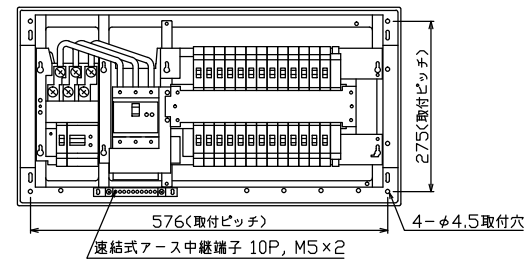

御納入先 \_\_\_\_\_ 様

配線孔寸法図(//部開口)

端子台：最大入線容量 38mm<sup>2</sup> 150A 端子ねじM8

主幹) ELB 3P 75AF BC 5.0kA  
30mA高速形 単3中性線欠相保護付

分岐) MCB 2P 30AF BC 2.5kA  
コード短絡保護機能付

②⑥回路：IHクッキングヒーター用配線用遮断器

①回路：エコキュート用配線用遮断器

③回路：蓄熱暖房器用漏電遮断器

エコキュート用遮断器		暖房器用遮断器		主閉閉器		一次送り回路		分岐開閉器数				付属機器取付スペース(木板)	分電盤定格	キャビネット仕様		日付	名称	面	担当	
安全ブレーカ	漏電遮断器	漏電遮断器	漏電遮断器	安全ブレーカ	安全ブレーカ	安全ブレーカ	増回路スペース	安全ブレーカ	安全ブレーカ	安全ブレーカ	増回路スペース	定格電流	形式	材質	色彩	承認	検図	設計	製図	
2P2E (200V)	2P2E (200V)	3P2E	P E A	2P1E 20A	2P2E 20A	2P2E 30A (200V) (1H用)	2	20	5	1	2	100A	露出・半埋込兼用形	難燃性合成樹脂 (自己消火性)	マンセル 8GY9,7/0,2	近藤	羽生	吉	長力	
20A	40A	75A	-	BC-1NA	BC-2NA	BC-2NA		BC-1NA	BC-2NA	BC-2NA										
BC-2NA	GB-52NA	GBU-73:1HKC																		
名称 住宅用分電盤 品番 MAG37262IB2E4 品番 (エコキュート・IHクッキングヒーター・蓄熱暖房器用)																				