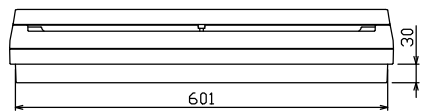

御納入先 \_\_\_\_\_ 様

配線孔寸法図(//部開口)

端子台：最大入線容量 38mm<sup>2</sup> 150A 端子ねじM8

主幹) ELB 3P 75AF BC 5.0kA  
30mA高速形 単3中性線欠相保護付

分岐) MCB 2P 30AF BC 2.5kA  
コード短絡保護機能付

②⑥回路：IHクッキングヒーター用配線用遮断器

①回路：エコキュート用配線用遮断器

③回路：蓄熱暖房器用漏電遮断器

エコキュート用遮断器		暖房器用遮断器		主閉閉器		一次送り回路		分岐開閉器数				付属機器取付スペース(木板)	分電盤定格	キャビネット仕様		日付	名称	面	担当	
安全ブレーカ	漏電遮断器	漏電遮断器	漏電遮断器	安全ブレーカ	安全ブレーカ	安全ブレーカ	増回路スペース	安全ブレーカ	安全ブレーカ	安全ブレーカ	増回路スペース	定格電流	形式	材質	色彩	承認	検図	設計	製図	
2P2E (200V)	2P2E (200V)	3P2E	P E A	2P1E 20A	2P2E 20A	2P2E 30A (200V) (1H用)	2	20	5	1	2	100A	露出・半埋込兼用形	難燃性合成樹脂 (自己消火性)	マンセル 8GY9,7/0,2	近藤	羽生	吉	長力	
20A	40A	75A	-	BC-1NA	BC-2NA	BC-2NA		BC-1NA	BC-2NA	BC-2NA										
BC-2NA	GB-52NA	GBU-73:1HKC																		
名称 住宅用分電盤 品番 MAG37262IB2E4 品番 (エコキュート・IHクッキングヒーター・蓄熱暖房器用)																				