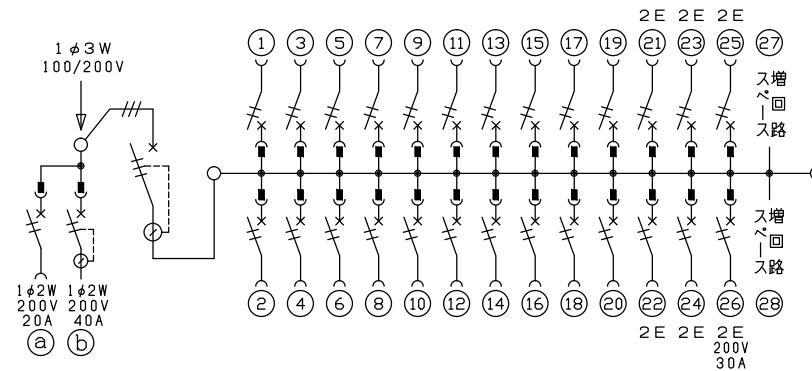

御納入先 \_\_\_\_\_ 様

配線孔寸法図(//部開口)

端子台：最大入線容量 38mm<sup>2</sup> 150A 端子ねじM8

主幹) ELB 3P 75AF BC 5.0kA  
30mA高速形 単3中性線欠相保護付

分岐) MCB 2P 30AF BC 2.5kA  
コード短絡保護機能付

②⑥回路：IHクッキングヒーター用配線用遮断器

①回路：エコキュート用配線用遮断器

③回路：蓄熱暖房器用漏電遮断器

エコキュート用遮断器		暖房器用遮断器		主閉閉器		一次送り回路		分岐開閉器数				付属機器取付スペース(木板)	分電盤定格	キャビネット仕様		日付	名称	面	担当	
安全ブレーカ	漏電遮断器	漏電遮断器	漏電遮断器	安全ブレーカ	安全ブレーカ	安全ブレーカ	増回路スペース	安全ブレーカ	安全ブレーカ	安全ブレーカ	増回路スペース	定格電流	形式	材質	色彩	承認	検図	設計	製図	
2P2E (200V)	2P2E (200V)	3P2E	P E A	2P1E 20A	2P2E 20A	2P2E 30A (200V) (1H用)	2	20	5	1	2	100A	露出・半埋込兼用形	難燃性合成樹脂 (自己消火性)	マンセル 8GY9,7/0,2	近藤	羽生	吉	長力	
20A	40A	75A	-	BC-1NA	BC-2NA	BC-2NA		BC-1NA	BC-2NA	BC-2NA										
BC-2NA	GB-52NA	GBU-73:1HKC																		
名称 住宅用分電盤 品番 MAG37262IB2E4 品番 (エコキュート・IHクッキングヒーター・蓄熱暖房器用)																				