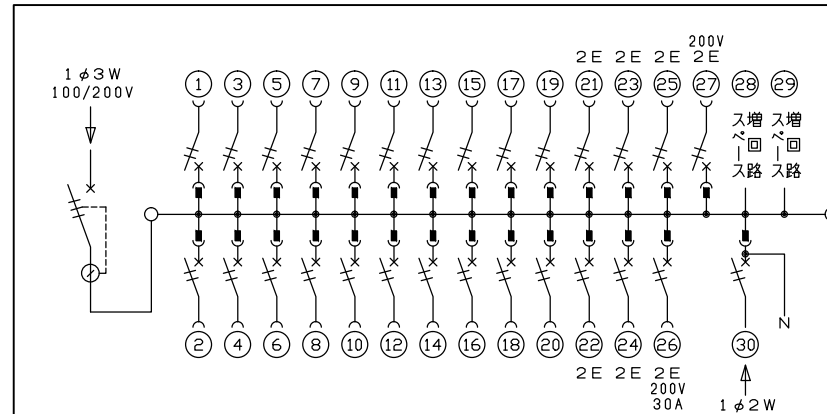

御納入先 \_\_\_\_\_ 様

配線孔寸法図(//部開口)

主幹) ELB 3P 75AF BC 5.0kA  
30mA高速形 単3中性線欠相保護付

分岐) MCB 2P 30AF BC 2.5kA  
コード短絡保護機能付

圧着端子: 22-8付属

②⑥回路: IHクッキングヒーター用配線用遮断器

②⑦回路: エコキュート用配線用遮断器

③⑩太陽光創遮断器: MCB 2P(N端子付)  
50AF BC 2.5kA 単3中性線欠相保護付

リミッター スペース (木板)	主開閉器 漏電遮断器	一次送り回路	分岐開閉器数					増回路 スペース	付属機器取付 スペース (木板)	分電盤定格 定格電流	キャビネット仕様 形式	日付	名称	面	担当
			安全ブレーカ	安全ブレーカ	安全ブレーカ	安全ブレーカ	太陽光創遮断器								
(175x75)	3P3E	P E A	2P1E 20A	2P2E 20A	2P2E 30A	2P2E 20A	2P2E 30A		100A	露出・半埋込兼用形	承認 検図 設計 製図	図番	住宅用分電盤 MAG37262IT2A2 (太陽光発電システム用, IHクッキングヒーター, エコキュート)	テンパール工業株式会社	
-	75A	-	20	5	1	1	1	2		材質 難燃性合成樹脂 (自己消火性)	① ② ③ ④	品名			
	GBU-73HKC		BC-1NA	BC-2NA	BC-2NA	BC-2NA	BC-2NA	BU-52NS		色彩 マンセル 8GY9,7/0,2		品番			