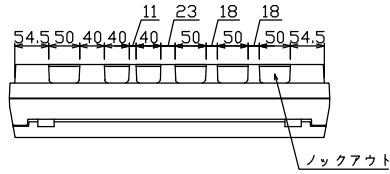

御納入先 \_\_\_\_\_ 様

配線孔寸法図(//部開口)

主幹) ELB 3P 75AF BC 5.0kA  
30mA高速形 単3中性線欠相保護付

分岐) MCB 2P 30AF BC 2.5kA  
コード短絡保護機能付

圧着端子: 22-8付属

②⑥回路: IHクッキングヒーター用配線用遮断器

②⑦回路: エコキュート用配線用遮断器

③⑩太陽光創遮断器: MCB 2P(N端子付)  
50AF BC 2.5kA 単3中性線欠相保護付