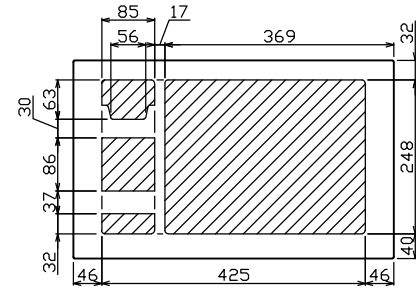

御納入先 \_\_\_\_\_ 様

配線孔寸法図(//部開口)

主幹) ELB 3P 75AF BC 5.0kA  
30mA高速形 単3中性線欠相保護付

分岐) MCB 2P 30AF BC 2.5kA  
コード短絡保護機能付

圧着端子: 22-8付属

②⑥回路: IHクッキングヒーター用配線用遮断器

②⑦回路: エコキュート用配線用遮断器

③⑩太陽光創遮断器: MCB 2P(N端子付)  
50AF BC 2.5kA 単3中性線欠相保護付

リミッター スペース (木板)	主開閉器 漏電遮断器	一次送り回路	分岐開閉器数					増回路 スペース	付属機器取付 スペース (木板)	分電盤定格 定格電流	キャビネット仕様 形式	日付	名称	面	担当
			安全ブレーカ	安全ブレーカ	安全ブレーカ	安全ブレーカ	太陽光創遮断器								
(175x75)	3P3E	P E A	2P1E 20A	2P2E 20A	2P2E 30A	2P2E 20A	2P2E 30A		100A	露出・半埋込兼用形	承認 検図 設計 製図	図番	住宅用分電盤 MAG37262IT2A2 (太陽光発電システム用, IHクッキングヒーター, エコキュート)	テンパール工業株式会社	
-	75A	-	20	5	1	1	1	2		材質 難燃性合成樹脂 (自己消火性)	① ② ③ ④	品名			
	GBU-73HKC		BC-1NA	BC-2NA	BC-2NA	BC-2NA	BC-2NA	BU-52NS		色彩 マンセル 8GY9,7/0,2		品番			