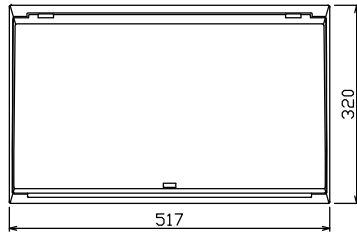

御納入先 \_\_\_\_\_ 様

配線孔寸法図(//部開口)

主幹) ELB 3P 75AF BC 5.0kA  
30mA高速形 単3中性線欠相保護付

分岐) MCB 2P 30AF BC 2.5kA  
コード短絡保護機能付

圧着端子: 22-8付属

②⑥回路: IHクッキングヒーター用配線用遮断器

②⑦回路: エコキュート用配線用遮断器

③⑩太陽光創遮断器: MCB 2P(N端子付)  
50AF BC 2.5kA 単3中性線欠相保護付