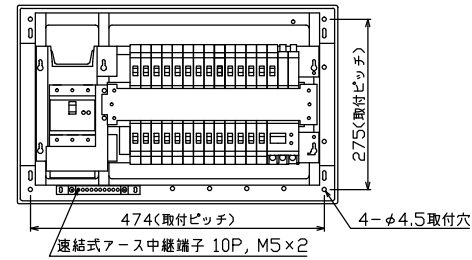

御納入先 \_\_\_\_\_ 様

配線孔寸法図(//部開口)

主幹) ELB 3P 75AF BC 5.0kA  
30mA高速形 単3中性線欠相保護付

分岐) MCB 2P 30AF BC 2.5kA  
コード短絡保護機能付

圧着端子: 22-8付属

②⑥回路: IHクッキングヒーター用配線用遮断器

②⑦回路: エコキュート用配線用遮断器

③⑩太陽光創遮断器: MCB 2P(N端子付)  
50AF BC 2.5kA 単3中性線欠相保護付

リミッター スペース (木板)	主開閉器 漏電遮断器	一次送り回路	分岐開閉器数					増回路 スペース	付属機器取付 スペース (木板)	分電盤定格 定格電流	キャビネット仕様 形式	日付	名称	面	担当
			安全ブレーカ	安全ブレーカ	安全ブレーカ	安全ブレーカ	太陽光創遮断器								
(175x75)	3P3E	P E A	2P1E 20A	2P2E 20A	2P2E 30A	2P2E 20A	2P2E 30A		100A	露出・半埋込兼用形	承認 検図 設計 製図	図番	住宅用分電盤 MAG37262IT2A2 (太陽光発電システム用, IHクッキングヒーター, エコキュート)	テンパール工業株式会社	
-	75A	-	20	5	1	1	1	2		材質 難燃性合成樹脂 (自己消火性)	① ② ③ ④	品名			
	GBU-73HKC		BC-1NA	BC-2NA	BC-2NA	BC-2NA	BC-2NA	BU-52NS		色彩 マンセル 8GY9,7/0,2		品番			