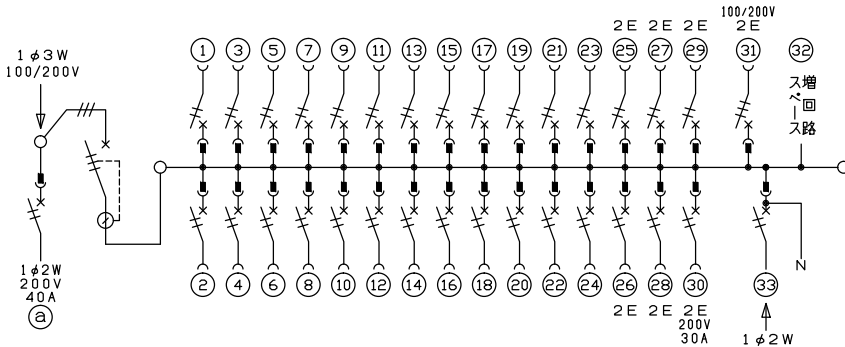

端子台：最大入線容量 38mm² 150A 端子ねじM8

取付スペース
付属機器

- 主幹) ELB 3P 75AF BC 5.0kA 30mA高速形 単3中性線欠相保護付
- 分岐) MCB 2P 30AF BC 2.5kA コード短絡保護機能付
- ③① 回路：IHクッキングヒーター用配線用遮断器
- ③② 回路：単3分岐ブレーカ 30AF BC 2.5kA コード短絡保護機能付 ニュートラルスイッチ付
- (注) 主幹ブレーカに入る電線色と単3分岐ブレーカの負荷側の電線色は異なる場合があります。
- ③③ 太陽光側遮断器：MCB 2P(N端子付) 50AF BC 2.5kA 単3中性線欠相保護付
- ② 回路：電気温水器用配線用遮断器

温水器用開閉器		主開閉器		一次送り回路		分岐開閉器数					付属機器取付スペース	分電盤定格	キャビネット仕様		日付	名称	面	担当						
配線用遮断器	漏電遮断器	P	E	A	安全ブレーカ	安全ブレーカ	安全ブレーカ	単3分岐ブレーカ	太陽光側遮断器	増回路スペース	定格電流	形式	材質	色彩	承認	検図	設計	製図						
2P2E (200V)	3P3E				2P1E 20A	2P2E 20A	2P2E 30A	2P2E 20A	2P2E 30A		100A	露出・半埋込兼用形	難燃性合成樹脂 (自己消火性)	マンセル 8GY9,7/0,2	承認	検図	設計	製図	名称	住宅用分電盤	品番	MAG373011T2B4NP	品番	MAG373011T2B4NP
40A	75A	-			24	5	1	1	1	有	(200V) (1H用)	(175×75)							名称	住宅用分電盤	品番	MAG373011T2B4NP	品番	MAG373011T2B4NP
B-52NA	GBU-73HKC				BC-1NA	BC-2NA	BC-2NA	BC-3-1NSA	BU-52NS										名称	住宅用分電盤	品番	MAG373011T2B4NP	品番	MAG373011T2B4NP