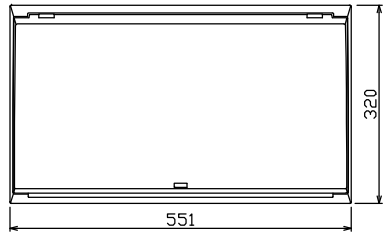

御納入先

様

配線孔寸法図(//部開口)

主幹) ELB 3P 75AF BC 5.0kA
30mA高速形 単3中性線欠相保護付

分岐) MCB 2P 30AF BC 2.5kA
コード短絡保護機能付

圧着端子: 22-8付属

Ⓐ 省エネコントローラ (本体) PC-4PB
電流値の使用レベル信号外部出力機能付
電流制限器有無切替スイッチ付

Ⓑ 変流器 φ17 (CT-17φA)

Ⓒ 省エネコントローラ (音声表示器) PC-4S
電気使用量レベル表示, スピーカ内蔵

リミッター スペース (木板)	主閉閉器		一次送り回路		分岐開閉器数			付属機器取付 スペース (木板)	分電盤定格		キャビネット仕様		日付		名称	面	担当
	漏電遮断器		安全ブレーカ	安全ブレーカ	増回路 スペース	増回路 スペース	増回路 スペース		定格電流	100A	形式	露出・半埋込兼用形	承認	検図			
(175×75)	3P2E	P E A	2P1E 20A	2P2E 20A	P E A			(175×75)									
-	75A	-	26	6			2	-									
	GBU-73:1HKC		BC-1NA	BC-2NA													