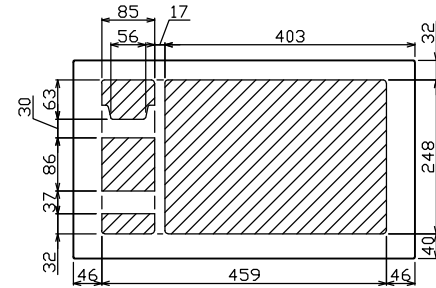

御納入先

様

配線孔寸法図(//部開口)

主幹) ELB 3P 75AF BC 5.0kA
30mA高速形 単3中性線欠相保護付

分岐) MCB 2P 30AF BC 2.5kA
コード短絡保護機能付

圧着端子: 22-8付属

Ⓐ 省エネコントローラ (本体) PC-4PB
電流値の使用レベル信号外部出力機能付
電流制限器有無切替スイッチ付

Ⓑ 変流器 φ17 (CT-17φA)

Ⓒ 省エネコントローラ (音声表示器) PC-4S
電気使用量レベル表示, スピーカ内蔵

リミッター スペース (木板)	主閉閉器		一次送り回路		分岐開閉器数			付属機器取付 スペース (木板)	分電盤定格		キャビネット仕様		日付		名称	面	担当
	漏電遮断器		安全ブレーカ	安全ブレーカ	増回路 スペース	増回路 スペース	増回路 スペース		定格電流	100A	形式	露出・半埋込兼用形	承認	検図			
(175×75)	3P2E	P E A	2P1E 20A	2P2E 20A	P E A			(175×75)									
-	75A	-	26	6			2	-									
	GBU-73:1HKC		BC-1NA	BC-2NA													