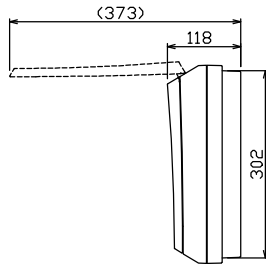

御納入先

様

配線孔寸法図(//部開口)

主幹) ELB 3P 75AF BC 5.0kA
30mA高速形 単3中性線欠相保護付

分岐) MCB 2P 30AF BC 2.5kA
コード短絡保護機能付

圧着端子: 22-8付属

Ⓐ 省エネコントローラ (本体) PC-4PB
電流値の使用レベル信号外部出力機能付
電流制限器有無切替スイッチ付

Ⓑ 変流器 φ17 (CT-17φA)

Ⓒ 省エネコントローラ (音声表示器) PC-4S
電気使用量レベル表示, スピーカ内蔵

リミッター スペース (木板)	主閉閉器		一次送り回路		分岐開閉器数			付属機器取付 スペース (木板)	分電盤定格		キャビネット仕様		日付		名称	面	担当
	漏電遮断器		安全ブレーカ	安全ブレーカ	増回路 スペース	増回路 スペース	増回路 スペース		定格電流	100A	形式	露出・半埋込兼用形	承認	検図			
(175×75)	3P2E	P E A	2P1E 20A	2P2E 20A	P E A			(175×75)									
-	75A	-	26	6			2	-									
	GBU-73:1HKC		BC-1NA	BC-2NA													