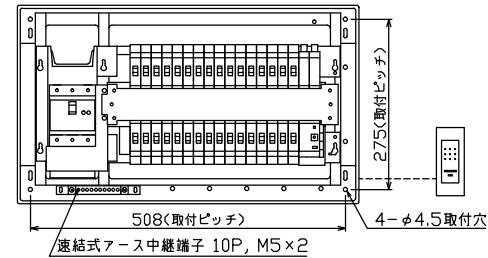

御納入先

様

配線孔寸法図(//部開口)

主幹) ELB 3P 75AF BC 5.0kA
30mA高速形 単3中性線欠相保護付

分岐) MCB 2P 30AF BC 2.5kA
コード短絡保護機能付

圧着端子: 22-8付属

Ⓐ 省エネコントローラ (本体) PC-4PB
電流値の使用レベル信号外部出力機能付
電流制限器有無切替スイッチ付

Ⓑ 変流器 φ17 (CT-17φA)

Ⓒ 省エネコントローラ (音声表示器) PC-4S
電気使用量レベル表示, スピーカ内蔵

リミッター スペース (木板)	主閉閉器		一次送り回路		分岐開閉器数			付属機器取付 スペース (木板)	分電盤定格		キャビネット仕様		日付		名称	面	担当
	漏電遮断器		安全ブレーカ	安全ブレーカ	増回路 スペース	増回路 スペース	増回路 スペース		定格電流	100A	形式	露出・半埋込兼用形	承認	検図			
(175×75)	3P2E	P E A	2P1E 20A	2P2E 20A	P E A			(175×75)									
-	75A	-	26	6			2	-									
	GBU-73:1HKC		BC-1NA	BC-2NA													