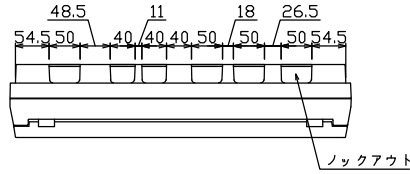

御納入先

様

配線孔寸法図(//部開口)

主幹) ELB 3P 75AF BC 5.0kA
30mA高速形 単3中性線欠相保護付

分岐) MCB 2P 30AF BC 2.5kA
コード短絡保護機能付

圧着端子: 22-8付属

Ⓐ 省エネコントローラ (本体) PC-4PB
電流値の使用レベル信号外部出力機能付
電流制限器有無切替スイッチ付

Ⓑ 変流器 φ17 (CT-17φA)

Ⓒ 省エネコントローラ (音声表示器) PC-4S
電気使用量レベル表示, スピーカ内蔵

リミッター スペース (木板)	主閉閉器		一次送り回路		分岐開閉器数			付属機器取付 スペース (木板)	分電盤定格		キャビネット仕様		日付		名称	面	担当
	漏電遮断器		安全ブレーカ	安全ブレーカ	増回路 スペース	増回路 スペース	増回路 スペース		定格電流	100A	形式	露出・半埋込兼用形	承認	検図			
(175×75)	3P2E	P E A	2P1E 20A	2P2E 20A	P E A			(175×75)									
-	75A	-	26	6			2	-									
	GBU-73:1HKC		BC-1NA	BC-2NA													