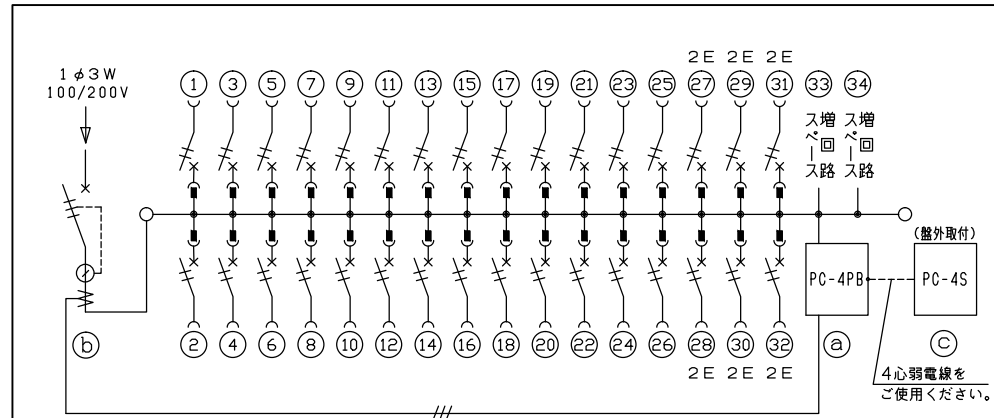

御納入先

様

配線孔寸法図(//部開口)

主幹) ELB 3P 75AF BC 5.0kA
30mA高速形 単3中性線欠相保護付

分岐) MCB 2P 30AF BC 2.5kA
コード短絡保護機能付

圧着端子: 22-8付属

Ⓐ 省エネコントローラ (本体) PC-4PB
電流値の使用レベル信号外部出力機能付
電流制限器有無切替スイッチ付

Ⓑ 変流器 φ17 (CT-17φA)

Ⓒ 省エネコントローラ (音声表示器) PC-4S
電気使用量レベル表示, スピーカ内蔵

リミッター スペース (木板)	主閉閉器		一次送り回路		分岐開閉器数			付属機器取付 スペース (木板)	分電盤定格		キャビネット仕様		日付		名称	面	担当
	漏電遮断器		安全ブレーカ	安全ブレーカ	増回路 スペース	増回路 スペース	増回路 スペース		定格電流	100A	形式	露出・半埋込兼用形	承認	検図			
(175×75)	3P2E	P E A	2P1E 20A	2P2E 20A	P E A			(175×75)									
-	75A	-	26	6			2	-									
	GBU-73:1HKC		BC-1NA	BC-2NA													

名称	住宅用分電盤
図番	MAG37322PC4
品名	(ピークカット機能付)
品番	

テンパール工業株式会社