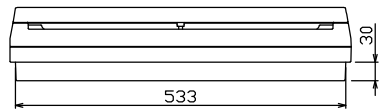

御納入先

様

配線孔寸法図(//部開口)

主幹) ELB 3P 75AF BC 5.0kA
30mA高速形 単3中性線欠相保護付

分岐) MCB 2P 30AF BC 2.5kA
コード短絡保護機能付

圧着端子: 22-8付属

Ⓐ 省エネコントローラ (本体) PC-4PB
電流値の使用レベル信号外部出力機能付
電流制限器有無切替スイッチ付

Ⓑ 変流器 φ17 (CT-17φA)