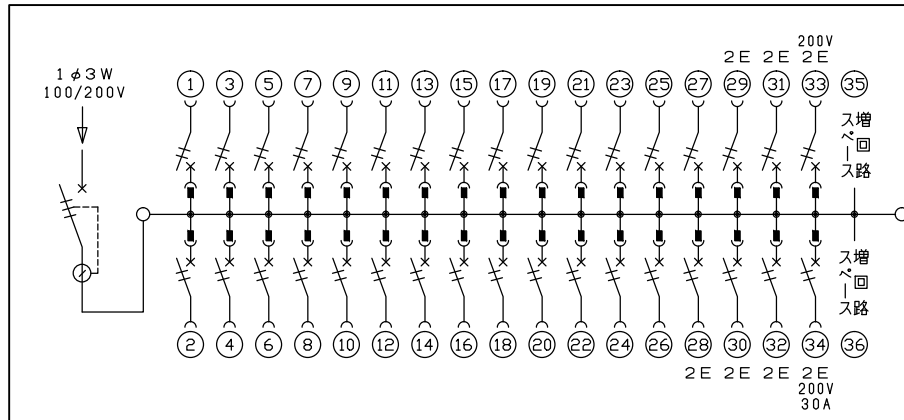

御納入先  
様

配線孔寸法図(//部開口)

主幹) ELB 3P 75AF BC 5.0kA  
30mA高速形 単3中性線欠相保護付  
分岐) MCB 2P 30AF BC 2.5kA  
コード短絡保護機能付  
圧着端子: 22-8付属  
③③回路: エコキュート用配線用遮断器  
③④回路: IHクッキングヒーター用配線用遮断器

リミッター スペース (木板)	主開閉器 漏電遮断器	一次送り回路	分岐開閉器数				増回路 スペース	付属機器取付 スペース (木板)	分電盤定格 定格電流	キャビネット仕様 形式	キャビネット仕様 材質	キャビネット仕様 色彩	日付				名称	面	担当
			安全ブレーカ 2P1E 20A	安全ブレーカ 2P2E 20A	安全ブレーカ 2P2E 20A (200V) (IH+用)	安全ブレーカ 2P2E 30A (200V) (IH用)							承認	検図	設計	製図			
(175×75)	3P2E	P E A	2P1E 20A	2P2E 20A	2P2E 20A (200V) (IH+用)	2P2E 30A (200V) (IH用)	2	(175×75)	100A	露出・半埋込兼用形	難燃性合成樹脂 (自己消火性)	マンセル 8GY9,7/0,2	承認	検図	設計	製図	住宅用分電盤		
-	75A 6BU-73-IH KC	-	BC-1NA	BC-2NA	BC-2NA	BC-2NA							テンパール工業株式会社				MAG37332IA2		
																	品番 住宅用分電盤 MAG37332IA2 (エコキュート・IHクッキングヒーター用)		