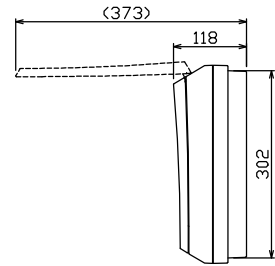

御納入先  
様

配線孔寸法図(//部開口)

主幹) ELB 3P 75AF BC 5.0kA  
30mA高速形 単3中性線欠相保護付  
分岐) MCB 2P 30AF BC 2.5kA  
コード短絡保護機能付  
圧着端子: 22-8付属  
③③回路: エコキュート用配線用遮断器  
③④回路: IHクッキングヒーター用配線用遮断器

リミッター スペース (木板)	主開閉器 漏電遮断器	一次送り回路	分岐開閉器数				増回路 スペース	付属機器取付 スペース (木板)	分電盤定格 定格電流	キャビネット仕様 形式	キャビネット仕様 材質	キャビネット仕様 色彩	日付				名称	面	担当
			安全ブレーカ 2P1E 20A	安全ブレーカ 2P2E 20A	安全ブレーカ 2P2E 20A (200V) (IH+用)	安全ブレーカ 2P2E 30A (200V) (IH用)							承認	検図	設計	製図			
(175×75)	3P2E	P E A	2P1E 20A	2P2E 20A	2P2E 20A (200V) (IH+用)	2P2E 30A (200V) (IH用)	2	(175×75)	100A	露出・半埋込兼用形	難燃性合成樹脂 (自己消火性)	マンセル 8GY9,7/0,2	承認	検図	設計	製図	住宅用分電盤		
-	75A 6BU-73-IH KC	-	BC-1NA	BC-2NA	BC-2NA	BC-2NA							テンパール工業株式会社				MAG37332IA2		
																	品番 住宅用分電盤 MAG37332IA2 (エコキュート・IHクッキングヒーター用)		