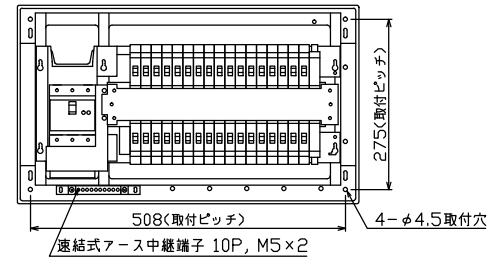

御納入先  
様

配線孔寸法図(//部開口)

主幹) ELB 3P 75AF BC 5.0kA  
30mA高速形 単3中性線欠相保護付  
分岐) MCB 2P 30AF BC 2.5kA  
コード短絡保護機能付  
圧着端子: 22-8付属  
③③回路: エコキュート用配線用遮断器  
③④回路: IHクッキングヒーター用配線用遮断器

リミッター スペース (木板)	主開閉器 漏電遮断器	一次送り回路	分岐開閉器数				増回路 スペース	付属機器取付 スペース (木板)	分電盤定格 定格電流	キャビネット仕様 形式	キャビネット仕様 材質	キャビネット仕様 色彩	日付				名称	面	担当
			安全ブレーカ 2P1E 20A	安全ブレーカ 2P2E 20A	安全ブレーカ 2P2E 20A (200V) (IH+用)	安全ブレーカ 2P2E 30A (200V) (IH用)							承認	検図	設計	製図			
(175×75)	3P2E	P E A	2P1E 20A	2P2E 20A	2P2E 20A (200V) (IH+用)	2P2E 30A (200V) (IH用)	2	(175×75)	100A	露出・半埋込兼用形	難燃性合成樹脂 (自己消火性)	マンセル 8GY9,7/0,2	承認	検図	設計	製図	住宅用分電盤		
-	75A 6BU-73-IH KC	-	BC-1NA	BC-2NA	BC-2NA	BC-2NA							テンパール工業株式会社				MAG37332IA2		
																	品番 住宅用分電盤 MAG37332IA2 (エコキュート・IHクッキングヒーター用)		