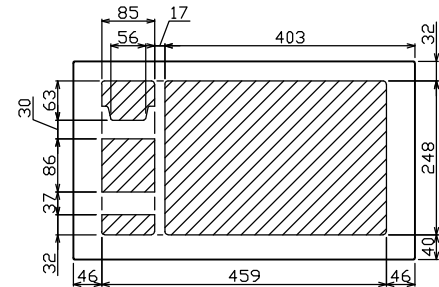

御納入先  
様

配線孔寸法図(//部開口)

主幹) ELB 3P 75AF BC 5.0kA  
30mA高速形 単3中性線欠相保護付  
分岐) MCB 2P 30AF BC 2.5kA  
コード短絡保護機能付  
圧着端子: 22-8付属  
③③回路: エコキュート用配線用遮断器  
③④回路: IHクッキングヒーター用配線用遮断器

リミッター スペース (木板)	主開閉器 漏電遮断器	一次送り回路	分岐開閉器数				増回路 スペース	付属機器取付 スペース (木板)	分電盤定格 定格電流	キャビネット仕様 形式	キャビネット仕様 材質	キャビネット仕様 色彩	日付				名称	面	担当
			安全ブレーカ 2P1E 20A	安全ブレーカ 2P2E 20A	安全ブレーカ 2P2E 20A (200V) (IH+用)	安全ブレーカ 2P2E 30A (200V) (IH用)							承認	検図	設計	製図			
(175×75)	3P2E	P E A	2P1E 20A	2P2E 20A	2P2E 20A (200V) (IH+用)	2P2E 30A (200V) (IH用)	2	(175×75)	100A	露出・半埋込兼用形	難燃性合成樹脂 (自己消火性)	マンセル 8GY9,7/0,2	承認	検図	設計	製図	住宅用分電盤		
-	75A 6BU-73-IH KC	-	BC-1NA	BC-2NA	BC-2NA	BC-2NA							テンパール工業株式会社				MAG37332IA2		
																	品番 住宅用分電盤 MAG37332IA2 (エコキュート・IHクッキングヒーター用)		