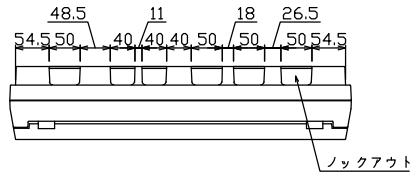

御納入先  
様

配線孔寸法図(//部開口)

主幹) ELB 3P 75AF BC 5.0kA  
30mA高速形 単3中性線欠相保護付  
分岐) MCB 2P 30AF BC 2.5kA  
コード短絡保護機能付  
圧着端子: 22-8付属  
③③回路: エコキュート用配線用遮断器  
③④回路: IHクッキングヒーター用配線用遮断器

リミッター スペース (木板)	主開閉器 漏電遮断器	一次送り回路	分岐開閉器数				増回路 スペース	付属機器取付 スペース (木板)	分電盤定格 定格電流	キャビネット仕様 形式	キャビネット仕様 材質	キャビネット仕様 色彩	日付				名称	面	担当
			安全ブレーカ 2P1E 20A	安全ブレーカ 2P2E 20A	安全ブレーカ 2P2E 20A (200V) (IH+用)	安全ブレーカ 2P2E 30A (200V) (IH用)							承認	検図	設計	製図			
(175×75)	3P2E	P E A	2P1E 20A	2P2E 20A	2P2E 20A (200V) (IH+用)	2P2E 30A (200V) (IH用)	2	(175×75)	100A	露出・半埋込兼用形	難燃性合成樹脂 (自己消火性)	マンセル 8GY9,7/0,2	承認	検図	設計	製図	住宅用分電盤		
-	75A 6BU-73-IH KC	-	BC-1NA	BC-2NA	BC-2NA	BC-2NA							テンパール工業株式会社				MAG37332IA2		
																	品番 住宅用分電盤 MAG37332IA2 (エコキュート・IHクッキングヒーター用)		