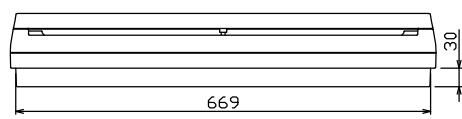

御納入先
様

配線孔寸法図(//部開口)

主幹) ELB 3P 75AF BC 5.0kA
30mA高速形 単3中性線欠相保護付

分岐) MCB 2P 30AF BC 2.5kA
コード短絡保護機能付

圧着端子: 22-8付属

③4回路: IHキッチンヒーター用配線用遮断器

③5回路: エコキュート用配線用遮断器

③8太陽光遮断器: MCB 2P(N端子付)
50AF BC 2.5kA 単3中性線欠相保護付

リミッター スペース (木板)	主開閉器 漏電遮断器	一次送り回路	分岐開閉器数					付属機器取付 スペース (木板)	分電盤定格	キャビネット仕様	日付	名称	面	担当
(175x75)	3P3E	P E A	安全ブレーカ 2P1E 20A	安全ブレーカ 2P2E 20A	安全ブレーカ 2P2E 30A (200V) (IH用)	安全ブレーカ 2P2E 20A (200V) (IH+T用)	太陽光遮断器 2P2E 30A	増回路 スペース	定格電流 100A	形式 露出・半埋込兼用形	承認 検査 設計 製図	図番	品名	品番
-	75A GBU-73HKC	-	28 BC-1NA	5 BC-2NA	1 BC-2NA	1 BC-2NA	1 BU-52NS	2		材質 難燃性合成樹脂 (自己消火性)	① ② ③ ④	住宅用分電盤	MAG37342IT2A2 (太陽光発電システム用, IHキッチンヒーター, エコキュート)	