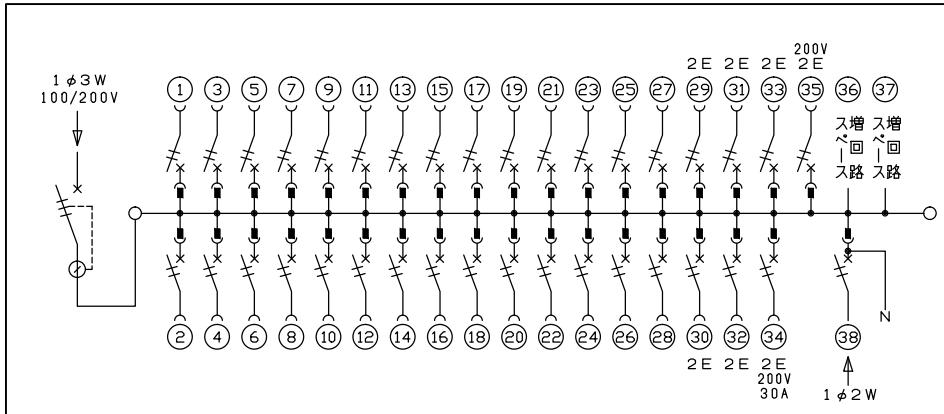

御納入先
様

配線孔寸法図(//部開口)

主幹) ELB 3P 75AF BC 5.0kA
30mA高速形 単3中性線欠相保護付

分岐) MCB 2P 30AF BC 2.5kA
コード短絡保護機能付

圧着端子: 22-8付属

③4回路: IHキッチンヒーター用配線用遮断器

③5回路: エコキュート用配線用遮断器

③8太陽光遮断器: MCB 2P(N端子付)
50AF BC 2.5kA 単3中性線欠相保護付

リミッター スペース (木板)	主開閉器 漏電遮断器	一次送り回路	分岐開閉器数					付属機器取付 スペース (木板)	分電盤定格	キャビネット仕様	日付	名称	面	担当
(175x75)	3P3E	P E A	安全ブレーカ 2P1E 20A	安全ブレーカ 2P2E 20A	安全ブレーカ 2P2E 30A (200V) (IH用)	安全ブレーカ 2P2E 20A (200V) (IH+T用)	太陽光遮断器 2P2E 30A	増回路 スペース	定格電流 100A	形式 露出・半埋込兼用形	承認 検査 設計 製図	図番	品名	品番
-	75A GBU-73HKC	-	28 BC-1NA	5 BC-2NA	1 BC-2NA	1 BC-2NA	1 BU-52NS	2		材質 難燃性合成樹脂 (自己消火性)	① ② ③ ④	住宅用分電盤	MAG37342IT2A2 (太陽光発電システム用, IHキッチンヒーター, エコキュート)	