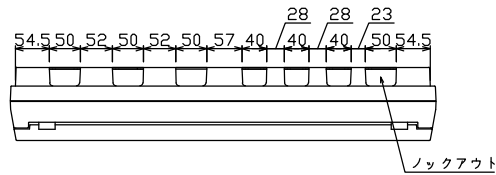

御納入先
様

配線孔寸法図(//部開口)

主幹) ELB 3P 75AF BC 5.0kA
30mA高速形 単3中性線欠相保護付

分岐) MCB 2P 30AF BC 2.5kA
コード短絡保護機能付

圧着端子: 22-8付属

③4回路: IHキッチンヒーター用配線用遮断器

③5回路: エコキュート用配線用遮断器

③8太陽光遮断器: MCB 2P(N端子付)
50AF BC 2.5kA 単3中性線欠相保護付

リミッター スペース (木板)	主開閉器 漏電遮断器	一次送り回路	分岐開閉器数					付属機器取付 スペース (木板)	分電盤定格	キャビネット仕様	日付	名称	面	担当
(175x75)	3P3E	P E A	安全ブレーカ 2P1E 20A	安全ブレーカ 2P2E 20A	安全ブレーカ 2P2E 30A (200V) (IH用)	安全ブレーカ 2P2E 20A (200V) (IH+T用)	太陽光遮断器 2P2E 30A	増回路 スペース	定格電流 100A	形式 露出・半埋込兼用形	承認 検査 設計 製図	図番	品名	品番
-	75A GBU-73HKC	-	28 BC-1NA	5 BC-2NA	1 BC-2NA	1 BC-2NA	1 BU-52NS	2		材質 難燃性合成樹脂 (自己消火性)	① ② ③ ④	住宅用分電盤	MAG37342IT2A2 (太陽光発電システム用, IHキッチンヒーター, エコキュート)	