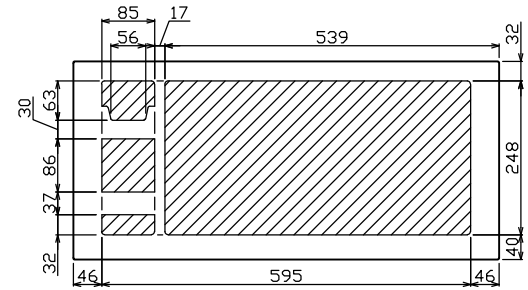

御納入先
様

配線孔寸法図(//部開口)

主幹) ELB 3P 75AF BC 5.0kA
30mA高速形 単3中性線欠相保護付

分岐) MCB 2P 30AF BC 2.5kA
コード短絡保護機能付

圧着端子: 22-8付属

③4回路: IHキッチンヒーター用配線用遮断器

③5回路: エコキュート用配線用遮断器

③8太陽光遮断器: MCB 2P(N端子付)
50AF BC 2.5kA 単3中性線欠相保護付

リミッター スペース (木板)	主開閉器 漏電遮断器	一次送り回路	分岐開閉器数					付属機器取付 スペース (木板)	分電盤定格	キャビネット仕様	日付	名称	面	担当
(175x75)	3P3E	P E A	安全ブレーカ 2P1E 20A	安全ブレーカ 2P2E 20A	安全ブレーカ 2P2E 30A (200V) (IH用)	安全ブレーカ 2P2E 20A (200V) (IH+T用)	太陽光遮断器 2P2E 30A	増回路 スペース	定格電流 100A	形式 露出・半埋込兼用形	承認 検査 設計 製図	図番	品名	品番
-	75A GBU-73HKC	-	28 BC-1NA	5 BC-2NA	1 BC-2NA	1 BC-2NA	1 BU-52NS	2		材質 難燃性合成樹脂 (自己消火性)	① ② ③ ④	住宅用分電盤	MAG37342IT2A2 (太陽光発電システム用, IHキッチンヒーター, エコキュート)	