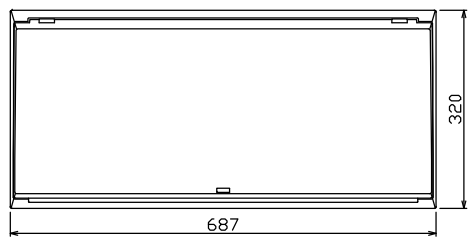

御納入先
様

配線孔寸法図(//部開口)

主幹) ELB 3P 75AF BC 5.0kA
30mA高速形 単3中性線欠相保護付

分岐) MCB 2P 30AF BC 2.5kA
コード短絡保護機能付

圧着端子: 22-8付属

③4回路: IHキッチンヒーター用配線用遮断器

③5回路: エコキュート用配線用遮断器

③8太陽光遮断器: MCB 2P(N端子付)
50AF BC 2.5kA 単3中性線欠相保護付

リミッター スペース (木板)	主開閉器 漏電遮断器	一次送り回路	分岐開閉器数					付属機器取付 スペース (木板)	分電盤定格	キャビネット仕様	日付	名称	面	担当
(175x75)	3P3E	P E A	安全ブレーカ 2P1E 20A	安全ブレーカ 2P2E 20A	安全ブレーカ 2P2E 30A (200V) (IH用)	安全ブレーカ 2P2E 20A (200V) (IH+T用)	太陽光遮断器 2P2E 30A	増回路 スペース	定格電流 100A	形式 露出・半埋込兼用形	承認 検査 設計 製図	図番	品名	品番
-	75A GBU-73HKC	-	28 BC-1NA	5 BC-2NA	1 BC-2NA	1 BC-2NA	1 BU-52NS	2		材質 難燃性合成樹脂 (自己消火性)	① ② ③ ④	住宅用分電盤	MAG37342IT2A2 (太陽光発電システム用, IHキッチンヒーター, エコキュート)	