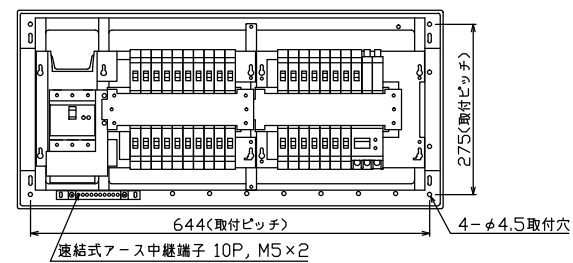

御納入先
様

配線孔寸法図(//部開口)

主幹) ELB 3P 75AF BC 5.0kA
30mA高速形 単3中性線欠相保護付

分岐) MCB 2P 30AF BC 2.5kA
コード短絡保護機能付

圧着端子: 22-8付属

③4回路: IHキッチンヒーター用配線用遮断器

③5回路: エコキュート用配線用遮断器

③8太陽光遮断器: MCB 2P(N端子付)
50AF BC 2.5kA 単3中性線欠相保護付

リミッター スペース (木板)	主開閉器 漏電遮断器	一次送り回路	分岐開閉器数					付属機器取付 スペース (木板)	分電盤定格	キャビネット仕様	日付	名称	面	担当
(175x75)	3P3E	P E A	安全ブレーカ 2P1E 20A	安全ブレーカ 2P2E 20A	安全ブレーカ 2P2E 30A (200V) (IH用)	安全ブレーカ 2P2E 20A (200V) (IH+T用)	太陽光遮断器 2P2E 30A	増回路 スペース	定格電流 100A	形式 露出・半埋込兼用形	承認 検査 設計 製図	図番	品名	品番
-	75A GBU-73HKC	-	28 BC-1NA	5 BC-2NA	1 BC-2NA	1 BC-2NA	1 BU-52NS	2		材質 難燃性合成樹脂 (自己消火性)	① ② ③ ④	住宅用分電盤	MAG37342IT2A2 (太陽光発電システム用, IHキッチンヒーター, エコキュート)	