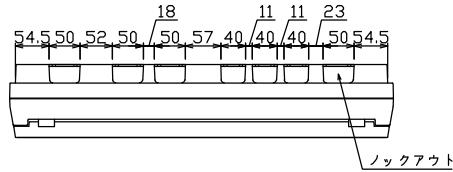

御納入先

様

配線孔寸法図(//部開口)

端子台：最大入線容量 38mm² 150A 端子ねじM8

1φ3W リミッタースペース付
(リミッター用電線14mm²同梱)

主幹 ELB 3P 50AF BC 5.0kA
30mA高速形 単3中性線欠相保護付

分岐 MCB 2P 30AF BC 2.5kA
コード短絡保護機能付

⑭回路：IHクッキングヒーター用配線用遮断器

⑮太陽光遮断器：MCB 2P(N端子付)
50AF BC 2.5kA 単3中性線欠相保護付

②回路：電気温水器用配線用遮断器

温水器用開閉器		リミッター		主開閉器		一次送り回路		分岐開閉器数				付属機器取付		分電盤定格		キャビネット仕様		日付		名称		面		担当																							
配線用遮断器		スペース(木板)		漏電遮断器		P E A		安全ブレーカ		安全ブレーカ		安全ブレーカ		太陽光遮断器		増回路スペース		スペース(木板)		定格電流		60A		形式		露出・半埋込兼用形		材質		難燃性合成樹脂(自己消火性)		色彩		マンセル 8GY9,7/0,2		テンパール工業株式会社		名称		住宅用分電盤		品番		MALG34143IT2B4		(太陽光発電システム用, IHクッキングヒーター, 電気温水器)	
2P2E (200V)		(175x75)		3P3E		P E A		2P1E 20A		2P2E 20A		2P2E 30A (200V) (IH用)		2P2E 30A		3		(175x75)		60A		60A		形式		露出・半埋込兼用形		材質		難燃性合成樹脂(自己消火性)		色彩		マンセル 8GY9,7/0,2		テンパール工業株式会社		名称		住宅用分電盤		品番		MALG34143IT2B4		(太陽光発電システム用, IHクッキングヒーター, 電気温水器)	
40		有		40A		-		10		3		1		1		3		-		60A		60A		形式		露出・半埋込兼用形		材質		難燃性合成樹脂(自己消火性)		色彩		マンセル 8GY9,7/0,2		テンパール工業株式会社		名称		住宅用分電盤		品番		MALG34143IT2B4		(太陽光発電システム用, IHクッキングヒーター, 電気温水器)	
B-52NA				GBU-53HEC				BC-1NA		BC-2NA		BC-2NA		BU-52NS						60A		60A		形式		露出・半埋込兼用形		材質		難燃性合成樹脂(自己消火性)		色彩		マンセル 8GY9,7/0,2		テンパール工業株式会社		名称		住宅用分電盤		品番		MALG34143IT2B4		(太陽光発電システム用, IHクッキングヒーター, 電気温水器)	