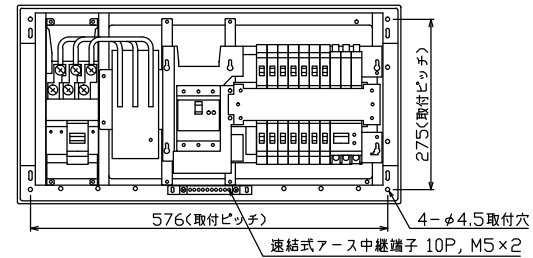

御納入先

様

配線孔寸法図(//部開口)

端子台：最大入線容量 38mm² 150A 端子ねじM8

1φ3W リミッタースペース付
(リミッター用電線14mm²同梱)

主幹 ELB 3P 50AF BC 5.0kA
30mA高速形 単3中性線欠相保護付

分岐 MCB 2P 30AF BC 2.5kA
コード短絡保護機能付

⑭回路：IHクッキングヒーター用配線用遮断器

⑮太陽光遮断器：MCB 2P(N端子付)
50AF BC 2.5kA 単3中性線欠相保護付

②回路：電気温水器用配線用遮断器

温水器用開閉器		リミッター		主開閉器		一次送り回路		分岐開閉器数				付属機器取付		分電盤定格		キャビネット仕様		日付		名称		面		担当																							
配線用遮断器		スペース(木板)		漏電遮断器		P E A		安全ブレーカ		安全ブレーカ		安全ブレーカ		太陽光遮断器		増回路スペース		スペース(木板)		定格電流		60A		形式		露出・半埋込兼用形		材質		難燃性合成樹脂(自己消火性)		色彩		マンセル 8GY9,7/0,2		テンパール工業株式会社		名称		住宅用分電盤		品番		MALG34143IT2B4		(太陽光発電システム用, IHクッキングヒーター, 電気温水器)	
2P2E (200V)		(175x75)		3P3E		P E A		2P1E 20A		2P2E 20A		2P2E 30A (200V) (IH用)		2P2E 30A		3		(175x75)		60A		60A		形式		露出・半埋込兼用形		材質		難燃性合成樹脂(自己消火性)		色彩		マンセル 8GY9,7/0,2		テンパール工業株式会社		名称		住宅用分電盤		品番		MALG34143IT2B4		(太陽光発電システム用, IHクッキングヒーター, 電気温水器)	
40		有		40A		-		10		3		1		1		3		-		60A		60A		形式		露出・半埋込兼用形		材質		難燃性合成樹脂(自己消火性)		色彩		マンセル 8GY9,7/0,2		テンパール工業株式会社		名称		住宅用分電盤		品番		MALG34143IT2B4		(太陽光発電システム用, IHクッキングヒーター, 電気温水器)	
B-52NA				GBU-53HEC				BC-1NA		BC-2NA		BC-2NA		BU-52NS						60A		60A		形式		露出・半埋込兼用形		材質		難燃性合成樹脂(自己消火性)		色彩		マンセル 8GY9,7/0,2		テンパール工業株式会社		名称		住宅用分電盤		品番		MALG34143IT2B4		(太陽光発電システム用, IHクッキングヒーター, 電気温水器)	