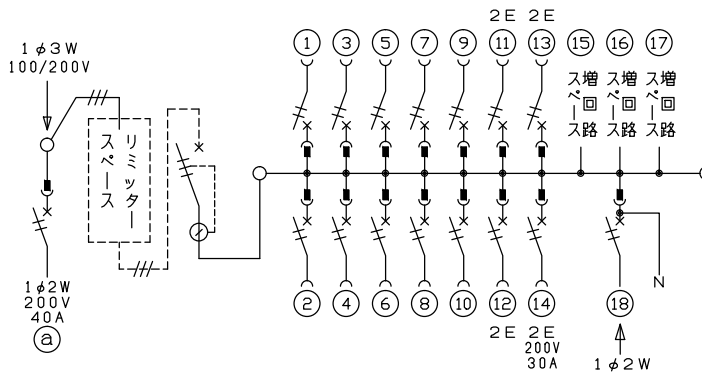

御納入先

様

配線孔寸法図(//部開口)

端子台：最大入線容量 38mm² 150A 端子ねじM8

1φ3W リミッタースペース付
(リミッター用電線14mm²同梱)

主幹 ELB 3P 50AF BC 5.0kA
30mA高速形 単3中性線欠相保護付

分岐 MCB 2P 30AF BC 2.5kA
コード短絡保護機能付

⑭回路：IHクッキングヒーター用配線用遮断器

⑮太陽光遮断器：MCB 2P(N端子付)
50AF BC 2.5kA 単3中性線欠相保護付

②回路：電気温水器用配線用遮断器

温水器用開閉器		リミッター		主開閉器		一次送り回路		分岐開閉器数				付属機器取付		分電盤定格		キャビネット仕様		日付		名称		面		担当																							
配線用遮断器		スペース(木板)		漏電遮断器		P E A		安全ブレーカ		安全ブレーカ		安全ブレーカ		太陽光遮断器		増回路スペース		スペース(木板)		定格電流		60A		形式		露出・半埋込兼用形		材質		難燃性合成樹脂(自己消火性)		色彩		マンセル 8GY9,7/0,2		テンパール工業株式会社		名称		住宅用分電盤		品番		MALG34143IT2B4		(太陽光発電システム用, IHクッキングヒーター, 電気温水器)	
2P2E (200V)		(175x75)		3P3E		P E A		2P1E 20A		2P2E 20A		2P2E 30A (200V) (IH用)		2P2E 30A		3		(175x75)		60A		60A		形式		露出・半埋込兼用形		材質		難燃性合成樹脂(自己消火性)		色彩		マンセル 8GY9,7/0,2		テンパール工業株式会社		名称		住宅用分電盤		品番		MALG34143IT2B4		(太陽光発電システム用, IHクッキングヒーター, 電気温水器)	
40		有		40A		-		10		3		1		1		3		-		60A		60A		形式		露出・半埋込兼用形		材質		難燃性合成樹脂(自己消火性)		色彩		マンセル 8GY9,7/0,2		テンパール工業株式会社		名称		住宅用分電盤		品番		MALG34143IT2B4		(太陽光発電システム用, IHクッキングヒーター, 電気温水器)	
B-52NA				GBU-53HEC				BC-1NA		BC-2NA		BC-2NA		BU-52NS						60A		60A		形式		露出・半埋込兼用形		材質		難燃性合成樹脂(自己消火性)		色彩		マンセル 8GY9,7/0,2		テンパール工業株式会社		名称		住宅用分電盤		品番		MALG34143IT2B4		(太陽光発電システム用, IHクッキングヒーター, 電気温水器)	