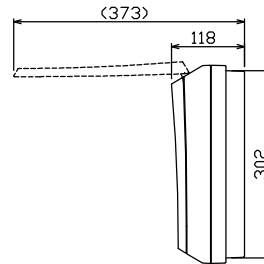

御納入先

様

配線孔寸法図(//部開口)

端子台：最大入線容量 38mm² 150A 端子ねじM8

1φ3W リミッタースペース付
(リミッター用電線14mm²同梱)

主幹 ELB 3P 50AF BC 5.0kA
30mA高速形 単3中性線欠相保護付

分岐 MCB 2P 30AF BC 2.5kA
コード短絡保護機能付

⑭回路：IHクッキングヒーター用配線用遮断器

⑮太陽光遮断器：MCB 2P(N端子付)
50AF BC 2.5kA 単3中性線欠相保護付

②回路：電気温水器用配線用遮断器

温水器用開閉器		リミッター		主開閉器		一次送り回路		分岐開閉器数				付属機器取付		分電盤定格		キャビネット仕様		日付		名称		面		担当																							
配線用遮断器		スペース(木板)		漏電遮断器		P E A		安全ブレーカ		安全ブレーカ		安全ブレーカ		太陽光遮断器		増回路スペース		スペース(木板)		定格電流		60A		形式		露出・半埋込兼用形		材質		難燃性合成樹脂(自己消火性)		色彩		マンセル 8GY9,7/0,2		テンパール工業株式会社		名称		住宅用分電盤		品番		MALG34143IT2B4		(太陽光発電システム用, IHクッキングヒーター, 電気温水器)	
2P2E (200V)		(175x75)		3P3E		P E A		2P1E 20A		2P2E 20A		2P2E 30A (200V) (IH用)		2P2E 30A		3		(175x75)		60A		60A		形式		露出・半埋込兼用形		材質		難燃性合成樹脂(自己消火性)		色彩		マンセル 8GY9,7/0,2		テンパール工業株式会社		名称		住宅用分電盤		品番		MALG34143IT2B4		(太陽光発電システム用, IHクッキングヒーター, 電気温水器)	
40		有		40A		-		10		3		1		1		3		-		60A		60A		形式		露出・半埋込兼用形		材質		難燃性合成樹脂(自己消火性)		色彩		マンセル 8GY9,7/0,2		テンパール工業株式会社		名称		住宅用分電盤		品番		MALG34143IT2B4		(太陽光発電システム用, IHクッキングヒーター, 電気温水器)	
B-52NA				GBU-53HEC				BC-1NA		BC-2NA		BC-2NA		BU-52NS						60A		60A		形式		露出・半埋込兼用形		材質		難燃性合成樹脂(自己消火性)		色彩		マンセル 8GY9,7/0,2		テンパール工業株式会社		名称		住宅用分電盤		品番		MALG34143IT2B4		(太陽光発電システム用, IHクッキングヒーター, 電気温水器)	