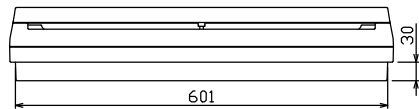

御納入先

様

配線孔寸法図(//部開口)

端子台：最大入線容量 38mm² 150A 端子ねじM8

1φ3W リミッタースペース付
(リミッター用電線14mm²同梱)

主幹 ELB 3P 50AF BC 5.0kA
30mA高速形 単3中性線欠相保護付

分岐 MCB 2P 30AF BC 2.5kA
コード短絡保護機能付

⑭回路：IHクッキングヒーター用配線用遮断器

⑮太陽光遮断器：MCB 2P(N端子付)
50AF BC 2.5kA 単3中性線欠相保護付

②回路：電気温水器用配線用遮断器

温水器用開閉器		リミッター		主開閉器		一次送り回路		分岐開閉器数				付属機器取付		分電盤定格		キャビネット仕様		日付		名称		面		担当																							
配線用遮断器		スペース(木板)		漏電遮断器		P E A		安全ブレーカ		安全ブレーカ		安全ブレーカ		太陽光遮断器		増回路スペース		スペース(木板)		定格電流		60A		形式		露出・半埋込兼用形		材質		難燃性合成樹脂(自己消火性)		色彩		マンセル 8GY9,7/0,2		テンパール工業株式会社		名称		住宅用分電盤		品番		MALG34143IT2B4		(太陽光発電システム用, IHクッキングヒーター, 電気温水器)	
2P2E (200V)		(175x75)		3P3E		P E A		2P1E 20A		2P2E 20A		2P2E 30A (200V) (IH用)		2P2E 30A		3		(175x75)		60A		60A		形式		露出・半埋込兼用形		材質		難燃性合成樹脂(自己消火性)		色彩		マンセル 8GY9,7/0,2		テンパール工業株式会社		名称		住宅用分電盤		品番		MALG34143IT2B4		(太陽光発電システム用, IHクッキングヒーター, 電気温水器)	
40		有		40A		-		10		3		1		1		3		-		60A		60A		形式		露出・半埋込兼用形		材質		難燃性合成樹脂(自己消火性)		色彩		マンセル 8GY9,7/0,2		テンパール工業株式会社		名称		住宅用分電盤		品番		MALG34143IT2B4		(太陽光発電システム用, IHクッキングヒーター, 電気温水器)	
B-52NA				GBU-53HEC				BC-1NA		BC-2NA		BC-2NA		BU-52NS						60A		60A		形式		露出・半埋込兼用形		材質		難燃性合成樹脂(自己消火性)		色彩		マンセル 8GY9,7/0,2		テンパール工業株式会社		名称		住宅用分電盤		品番		MALG34143IT2B4		(太陽光発電システム用, IHクッキングヒーター, 電気温水器)	