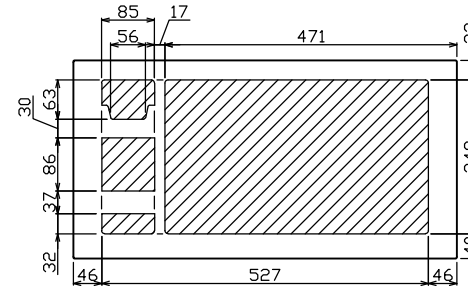

御納入先

様

配線孔寸法図(//部開口)

端子台：最大入線容量 38mm² 150A 端子ねじM8

1φ3W リミッタースペース付
(リミッター用電線14mm²同梱)

主幹 ELB 3P 50AF BC 5.0kA
30mA高速形 単3中性線欠相保護付

分岐 MCB 2P 30AF BC 2.5kA
コード短絡保護機能付

⑭回路：IHクッキングヒーター用配線用遮断器

⑮太陽光遮断器：MCB 2P(N端子付)
50AF BC 2.5kA 単3中性線欠相保護付

②回路：電気温水器用配線用遮断器

温水器用開閉器		リミッター		主開閉器		一次送り回路		分岐開閉器数				付属機器取付		分電盤定格		キャビネット仕様		日付		名称		面		担当																							
配線用遮断器		スペース(木板)		漏電遮断器		P E A		安全ブレーカ		安全ブレーカ		安全ブレーカ		太陽光遮断器		増回路スペース		スペース(木板)		定格電流		60A		形式		露出・半埋込兼用形		材質		難燃性合成樹脂(自己消火性)		色彩		マンセル 8GY9,7/0,2		テンパール工業株式会社		名称		住宅用分電盤		品番		MALG34143IT2B4		(太陽光発電システム用, IHクッキングヒーター, 電気温水器)	
2P2E (200V)		(175x75)		3P3E		P E A		2P1E 20A		2P2E 20A		2P2E 30A (200V) (IH用)		2P2E 30A		3		(175x75)		60A		60A		形式		露出・半埋込兼用形		材質		難燃性合成樹脂(自己消火性)		色彩		マンセル 8GY9,7/0,2		テンパール工業株式会社		名称		住宅用分電盤		品番		MALG34143IT2B4		(太陽光発電システム用, IHクッキングヒーター, 電気温水器)	
40		有		40A		-		10		3		1		1		3		-		60A		60A		形式		露出・半埋込兼用形		材質		難燃性合成樹脂(自己消火性)		色彩		マンセル 8GY9,7/0,2		テンパール工業株式会社		名称		住宅用分電盤		品番		MALG34143IT2B4		(太陽光発電システム用, IHクッキングヒーター, 電気温水器)	
B-52NA				GBU-53HEC				BC-1NA		BC-2NA		BC-2NA		BU-52NS						60A		60A		形式		露出・半埋込兼用形		材質		難燃性合成樹脂(自己消火性)		色彩		マンセル 8GY9,7/0,2		テンパール工業株式会社		名称		住宅用分電盤		品番		MALG34143IT2B4		(太陽光発電システム用, IHクッキングヒーター, 電気温水器)	