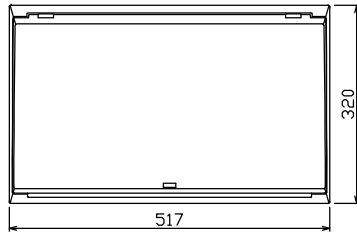

配線孔寸法図(//部開口)

エコキュート用遮断器 安全ブレーカ 2P2E (200V)	リミッター スペース (木板) 20A 有 BC-2NA	主閉閉器 漏電遮断器 3P2E 50A GBU-53-1HEC	一次送り回路 P E A -	分岐開閉器数			増回路 スペース 2	付属機器取付 スペース (木板) (175×75)	分電盤定格		キャビネット仕様		日付		名称	面	担当
				安全ブレーカ 2P1E 20A	安全ブレーカ 2P2E 20A	安全ブレーカ 2P2E 30A (IH用)			定格電流	60A	形式	露出・半埋込兼用形	尺度	1/8 (A3基準)			
BC-2NA				4	1	1					材質	難燃性合成樹脂 (自己消火性)	色彩	マンセル 8GY9,7/0,2	住宅用分電盤		
品番 MALG35062IB2																	
(エコキュート・IHクッキングヒーター用)																	