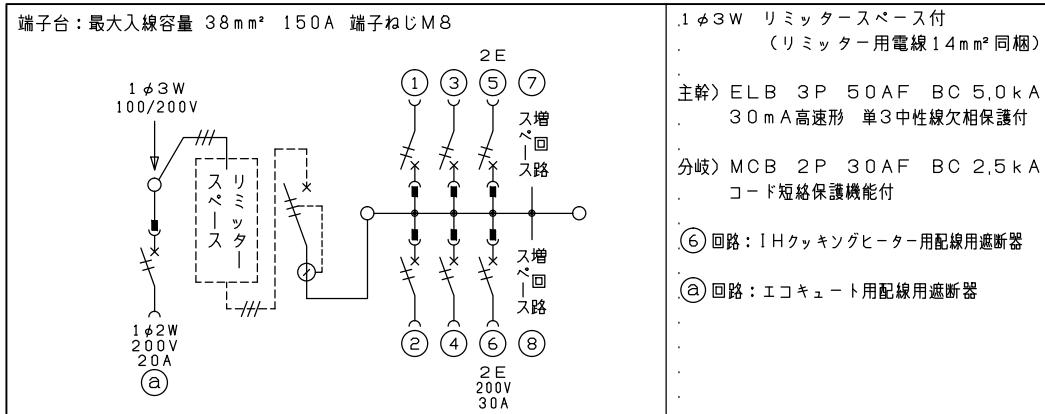

配線孔寸法図(//部開口)

エコキュート用遮断器 安全ブレーカ 2P2E (200V)	リミッター スペース (木板) 20A 有 BC-2NA	主閉閉器 漏電遮断器 3P2E 50A GBU-53-1HEC	一次送り回路 P E A -	分岐開閉器数			増回路 スペース 2	付属機器取付 スペース (木板) (175×75)	分電盤定格		キャビネット仕様		日付		名称	面	担当
				安全ブレーカ 2P1E 20A	安全ブレーカ 2P2E 20A	安全ブレーカ 2P2E 30A (IH用)			定格電流	60A	形式	露出・半埋込兼用形	尺度	1/8 (A3基準)			
BC-2NA				4	1	1					材質	難燃性合成樹脂 (自己消火性)	色彩	マンセル 8GY9,7/0,2	住宅用分電盤		
品番 MALG35062IB2																	
(エコキュート・IHクッキングヒーター用)																	