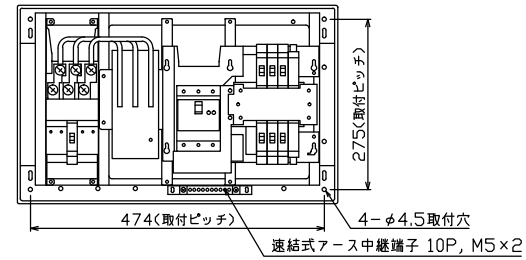

配線孔寸法図(//部開口)

エコキュート用遮断器 安全ブレーカ 2P2E (200V)	リミッター スペース (木板) 20A 有 BC-2NA	主閉閉器 漏電遮断器 3P2E 50A GBU-53-1HEC	一次送り回路 P E A -	分岐開閉器数			増回路 スペース 2	付属機器取付 スペース (木板) (175×75)	分電盤定格		キャビネット仕様		日付		名称	面	担当
				安全ブレーカ 2P1E 20A	安全ブレーカ 2P2E 20A	安全ブレーカ 2P2E 30A (IH用)			定格電流	60A	形式	露出・半埋込兼用形	尺度	1/8 (A3基準)			
BC-2NA				4	1	1					材質	難燃性合成樹脂 (自己消火性)	色彩	マンセル 8GY9,7/0,2	住宅用分電盤		
品番 MALG35062IB2																	
(エコキュート・IHクッキングヒーター用)																	