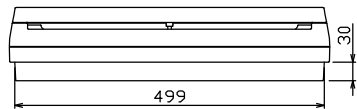

配線孔寸法図(//部開口)

エコキュート用遮断器 安全ブレーカ 2P2E (200V)	リミッター スペース (木板) 20A 有 BC-2NA	主閉閉器 漏電遮断器 3P2E 50A GBU-53-1HEC	一次送り回路 P E A -	分岐開閉器数			増回路 スペース 2	付属機器取付 スペース (木板) (175×75)	分電盤定格		キャビネット仕様		日付		名称	面	担当
				安全ブレーカ 2P1E 20A	安全ブレーカ 2P2E 20A	安全ブレーカ 2P2E 30A (IH用)			定格電流	60A	形式	露出・半埋込兼用形	尺度	1/8 (A3基準)			
BC-2NA				4	1	1					材質	難燃性合成樹脂 (自己消火性)	色彩	マンセル 8GY9,7/0,2	住宅用分電盤		
品番 MALG35062IB2																	
(エコキュート・IHクッキングヒーター用)																	