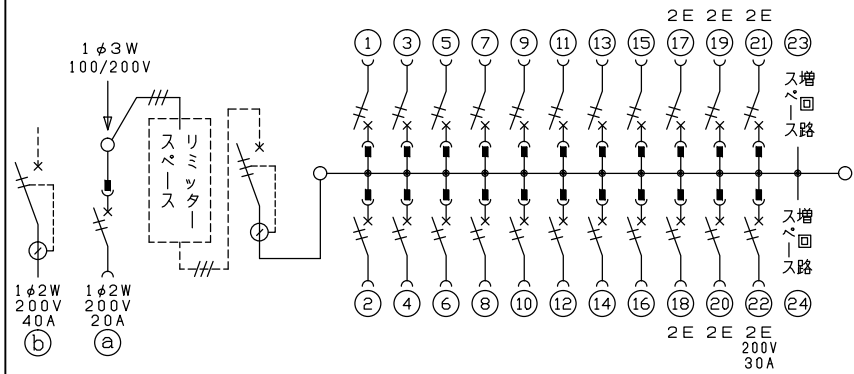

御納入先
様

端子台：最大入線容量 38mm² 150A 端子ねじM8

1φ3W リミッタースペース付
(リミッター用電線 14mm² 同梱)
主幹 ELB 3P 50AF BC 5.0kA
30mA高速形 単3中性線欠相保護付
分岐 MCB 2P 30AF BC 2.5kA
コード短絡保護機能付
②②回路：IHクッキングヒーター用配線用遮断器
①回路：エコキュート用配線用遮断器
③回路：電気ボイラー用漏電遮断器

ボイラー用開閉器 漏電遮断器 2P2E (200V) 40A GB-52EC	エコキュート用開閉器 安全ブレーカ 2P2E (200V) 20A BC-2NA	リミッター スペース (木板) (175x75) 有	主開閉器 漏電遮断器 3P2E 50A GBU-53-1HC	一次送り回路 P E A	分岐開閉器数 安全ブレーカ 安全ブレーカ 安全ブレーカ 増回路 スペース			付属機器取付 スペース (木板) (175x75)	分電盤定格 定格電流 60A	キャビネット仕様 形式 露出・半埋込兼用形 材質 難燃性合成樹脂 (自己消火性) 色彩 マンセル 8GY9,7/0,2	日付 尺度 1/8(A3基準) 承認 検閲 設計 製図	名称 面 担当	図番	品名 住宅用分電盤	品番 MALG35222IB2G4 (エコキュート・IHクッキングヒーター・電気ボイラー用)
---	---	--	--	-----------------	---	--	--	------------------------------------	----------------------	---	---	---------------	----	--------------	--