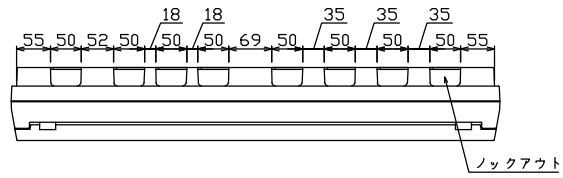

御納入先
様

端子台：最大入線容量 38mm² 150A 端子ねじM8

1φ3W リミッタースペース付
(リミッター用電線 14mm² 同梱)
主幹 ELB 3P 50AF BC 5.0kA
30mA高速形 単3中性線欠相保護付
分岐 MCB 2P 30AF BC 2.5kA
コード短絡保護機能付
②②回路：IHクッキングヒーター用配線用遮断器
①回路：エコキュート用配線用遮断器
③回路：電気ボイラー用漏電遮断器

ボイラー用開閉器 漏電遮断器 2P2E (200V) 40A GB-52EC	エコキュート用開閉器 安全ブレーカ 2P2E (200V) 20A BC-2NA	リミッター スペース (木板) (175x75) 有	主開閉器 漏電遮断器 3P2E 50A GBU-53-1HC	一次送り回路 P E A	分岐開閉器数 安全ブレーカ 安全ブレーカ 安全ブレーカ 増回路 スペース			付属機器取付 スペース (木板) (175x75)	分電盤定格 定格電流 60A	キャビネット仕様 形式 露出・半埋込兼用形 材質 難燃性合成樹脂 (自己消火性) 色彩 マンセル 8GY9,7/0,2	日付 尺度 1/8(A3基準) 承認 検閲 設計 製図	名称 面 担当	図番	品名 住宅用分電盤	品番 MALG35222IB2G4 (エコキュート・IHクッキングヒーター・電気ボイラー用)
---	---	--	--	-----------------	---	--	--	------------------------------------	----------------------	---	---	---------------	----	--------------	--