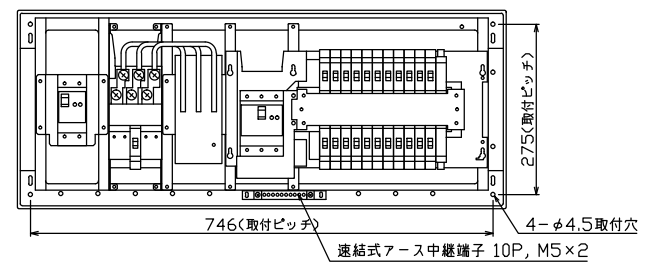

御納入先
様

端子台：最大入線容量 38mm² 150A 端子ねじM8

1φ3W リミッタースペース付
(リミッター用電線 14mm² 同梱)
主幹 ELB 3P 50AF BC 5.0kA
30mA高速形 単3中性線欠相保護付
分岐 MCB 2P 30AF BC 2.5kA
コード短絡保護機能付
②②回路：IHクッキングヒーター用配線用遮断器
①回路：エコキュート用配線用遮断器
③回路：電気ボイラー用漏電遮断器

ボイラー用開閉器 漏電遮断器 2P2E (200V) 40A GB-52EC	エコキュート用開閉器 安全ブレーカ 2P2E (200V) 20A BC-2NA	リミッター スペース (木板) (175x75) 有	主開閉器 漏電遮断器 3P2E 50A GBU-53-1HC	一次送り回路 P E A	分岐開閉器数 安全ブレーカ 安全ブレーカ 安全ブレーカ 増回路 スペース			付属機器取付 スペース (木板) (175x75)	分電盤定格 定格電流 60A	キャビネット仕様 形式 露出・半埋込兼用形 材質 難燃性合成樹脂 (自己消火性) 色彩 マンセル 8GY9,7/0,2	日付 尺度 1/8(A3基準) 承認 検閲 設計 製図	名称 面 担当	図番	品名 住宅用分電盤	品番 MALG35222IB2G4 (エコキュート・IHクッキングヒーター・電気ボイラー用)
---	---	--	--	-----------------	---	--	--	------------------------------------	----------------------	---	---	---------------	----	--------------	--