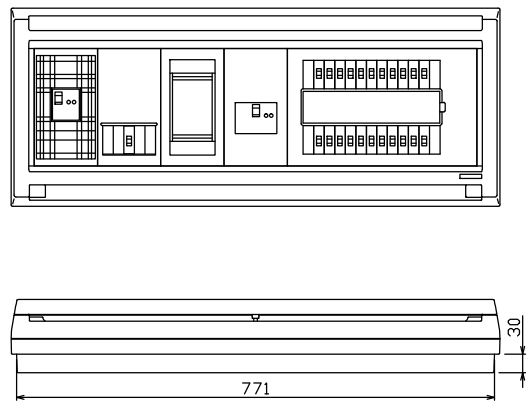

御納入先
様

端子台：最大入線容量 38mm² 150A 端子ねじM8

1φ3W リミッタースペース付
(リミッター用電線 14mm² 同梱)
主幹 ELB 3P 50AF BC 5.0kA
30mA高速形 単3中性線欠相保護付
分岐 MCB 2P 30AF BC 2.5kA
コード短絡保護機能付
②②回路：IHクッキングヒーター用配線用遮断器
①回路：エコキュート用配線用遮断器
③回路：電気ボイラー用漏電遮断器