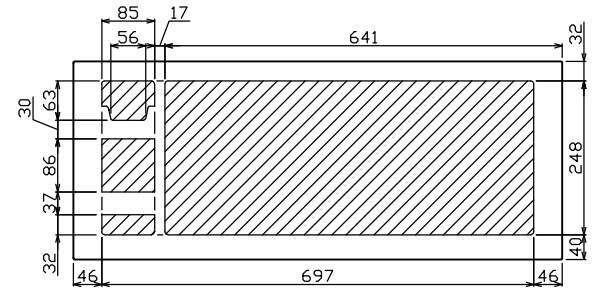

御納入先
様

端子台：最大入線容量 38mm² 150A 端子ねじM8

1φ3W リミッタースペース付
(リミッター用電線 14mm² 同梱)
主幹 ELB 3P 50AF BC 5.0kA
30mA高速形 単3中性線欠相保護付
分岐 MCB 2P 30AF BC 2.5kA
コード短絡保護機能付
②②回路：IHクッキングヒーター用配線用遮断器
①回路：エコキュート用配線用遮断器
③回路：電気ボイラー用漏電遮断器

ボイラー用開閉器 漏電遮断器 2P2E (200V) 40A GB-52EC	エコキュート用開閉器 安全ブレーカ 2P2E (200V) 20A BC-2NA	リミッター スペース (木板) (175x75) 有	主開閉器 漏電遮断器 3P2E 50A GBU-53-1HC	一次送り回路 P E A	分岐開閉器数 安全ブレーカ 安全ブレーカ 安全ブレーカ 増回路 スペース			付属機器取付 スペース (木板) (175x75)	分電盤定格 定格電流 60A	キャビネット仕様 形式 露出・半埋込兼用形 材質 難燃性合成樹脂 (自己消火性) 色彩 マンセル 8GY9,7/0,2	日付 尺度 1/8(A3基準) 承認 検閲 設計 製図	名称 面 担当	図番	品名 住宅用分電盤	品番 MALG35222IB2G4 (エコキュート・IHクッキングヒーター・電気ボイラー用)
---	---	--	--	-----------------	---	--	--	------------------------------------	----------------------	---	---	---------------	----	--------------	--