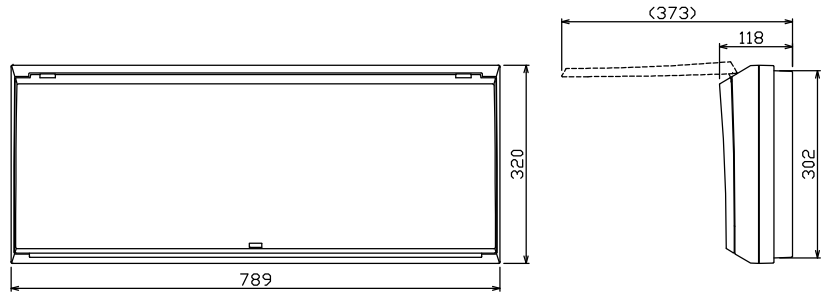

御納入先
様

端子台：最大入線容量 38mm² 150A 端子ねじM8

1φ3W リミッタースペース付
(リミッター用電線 14mm² 同梱)
主幹 ELB 3P 50AF BC 5.0kA
30mA高速形 単3中性線欠相保護付
分岐 MCB 2P 30AF BC 2.5kA
コード短絡保護機能付
②②回路：IHクッキングヒーター用配線用遮断器
①回路：エコキュート用配線用遮断器
③回路：電気ボイラー用漏電遮断器