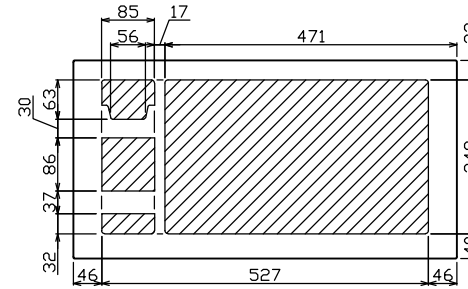

御納入先

様

配線孔寸法図(//部開口)

エコキュート用遮断器		主閉閉器		分岐開閉器数			増回路スペース	付属機器取付スペース(木板)	分電盤定格		キャビネット仕様		日付		名称	面	担当	
安全ブレーカ	リミッタースペース(木板)	漏電遮断器	一次送り回路	安全ブレーカ	安全ブレーカ	安全ブレーカ			定格電流	60A	形式	露出・半埋込兼用形	承認	検図				設計
2P2E (200V)	(175×75)	3P2E	P E A	2P1E 20A	2P2E 20A	2P2E 30A (200V) (IH用)	2	(175×75)			材質	難燃性合成樹脂 (自己消火性)	近藤	羽生	吉	長力	品名	住宅用分電盤
30A	有	60A	-	10	3	1					色彩	マンセル 8GY9,7/0,2	テンパール工業株式会社			品番	MALG36142IB3 (エコキュート・IHクッキングヒーター用)	