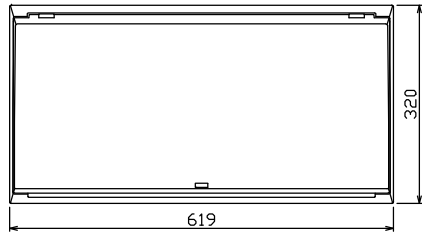

御納入先

様

配線孔寸法図(//部開口)

エコキュート用遮断器		主閉閉器		分岐開閉器数			増回路スペース	付属機器取付スペース(木板)	分電盤定格		キャビネット仕様		日付		名称	面	担当	
安全ブレーカ	リミッタースペース(木板)	漏電遮断器	一次送り回路	安全ブレーカ	安全ブレーカ	安全ブレーカ			定格電流	60A	形式	露出・半埋込兼用形	承認	検図				設計
2P2E (200V)	(175×75)	3P2E	P E A	2P1E 20A	2P2E 20A	2P2E 30A (200V) (IH用)	2	(175×75)			材質	難燃性合成樹脂 (自己消火性)	近藤	羽生	吉	長力	品名	住宅用分電盤
30A	有	60A	-	10	3	1					色彩	マンセル 8GY9,7/0,2	テンパール工業株式会社			品番	MALG36142IB3 (エコキュート・IHクッキングヒーター用)	