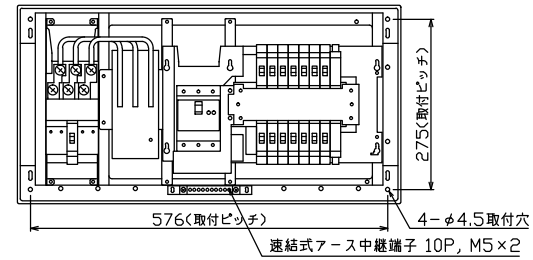

御納入先

様

配線孔寸法図(//部開口)

エコキュート用遮断器		主閉閉器		分岐開閉器数			増回路スペース	付属機器取付スペース(木板)	分電盤定格		キャビネット仕様		日付		名称	面	担当	
安全ブレーカ	リミッタースペース(木板)	漏電遮断器	一次送り回路	安全ブレーカ	安全ブレーカ	安全ブレーカ			定格電流	60A	形式	露出・半埋込兼用形	承認	検図				設計
2P2E (200V)	(175×75)	3P2E	P E A	2P1E 20A	2P2E 20A	2P2E 30A (200V) (IH用)	2	(175×75)			材質	難燃性合成樹脂 (自己消火性)	近藤	羽生	吉	長力	品名	住宅用分電盤
30A	有	60A	-	10	3	1					色彩	マンセル 8GY9,7/0,2	テンパール工業株式会社			品番	MALG36142IB3 (エコキュート・IHクッキングヒーター用)	