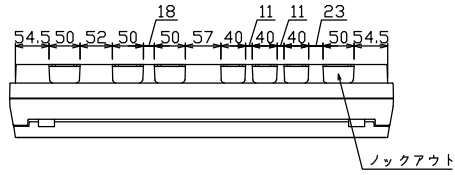

御納入先

様

配線孔寸法図(//部開口)

エコキュート用遮断器		主閉閉器		分岐開閉器数			増回路スペース	付属機器取付スペース(木板)	分電盤定格		キャビネット仕様		日付		名称	面	担当	
安全ブレーカ	リミッタースペース(木板)	漏電遮断器	一次送り回路	安全ブレーカ	安全ブレーカ	安全ブレーカ			定格電流	60A	形式	露出・半埋込兼用形	承認	検図				設計
2P2E (200V)	(175×75)	3P2E	P E A	2P1E 20A	2P2E 20A	2P2E 30A (200V) (IH用)	2	(175×75)			材質	難燃性合成樹脂 (自己消火性)	近藤	羽生	吉	長力	品名	住宅用分電盤
30A	有	60A	-	10	3	1					色彩	マンセル 8GY9,7/0,2	テンパール工業株式会社			品番	MALG36142IB3 (エコキュート・IHクッキングヒーター用)	