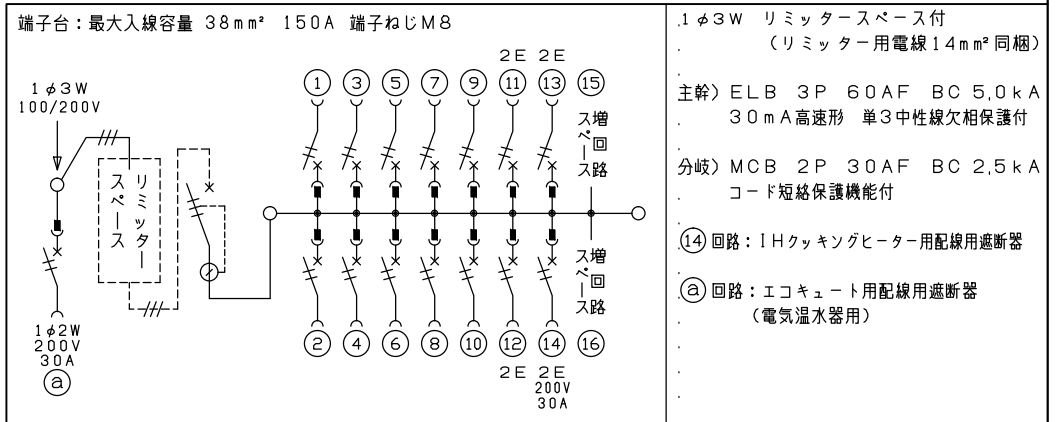

御納入先

様

配線孔寸法図(//部開口)

エコキュート用遮断器		主閉閉器		分岐開閉器数			増回路スペース	付属機器取付スペース(木板)	分電盤定格		キャビネット仕様		日付		名称	面	担当	
安全ブレーカ	リミッタースペース(木板)	漏電遮断器	一次送り回路	安全ブレーカ	安全ブレーカ	安全ブレーカ			定格電流	60A	形式	露出・半埋込兼用形	承認	検図				設計
2P2E (200V)	(175×75)	3P2E	P E A	2P1E 20A	2P2E 20A	2P2E 30A (200V) (IH用)	2	(175×75)			材質	難燃性合成樹脂 (自己消火性)	近藤	羽生	吉	長力	品名	住宅用分電盤
30A	有	60A	-	10	3	1					色彩	マンセル 8GY9,7/0,2	テンパール工業株式会社			品番	MALG36142IB3 (エコキュート・IHクッキングヒーター用)	