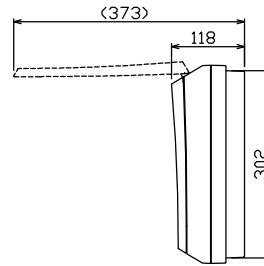

御納入先

様

配線孔寸法図(//部開口)

エコキュート用遮断器		主閉閉器		分岐開閉器数			増回路スペース	付属機器取付スペース(木板)	分電盤定格		キャビネット仕様		日付		名称	面	担当	
安全ブレーカ	リミッタースペース(木板)	漏電遮断器	一次送り回路	安全ブレーカ	安全ブレーカ	安全ブレーカ			定格電流	60A	形式	露出・半埋込兼用形	承認	検図				設計
2P2E (200V)	(175×75)	3P2E	P E A	2P1E 20A	2P2E 20A	2P2E 30A (200V) (IH用)	2	(175×75)			材質	難燃性合成樹脂 (自己消火性)	近藤	羽生	吉	長力	品名	住宅用分電盤
30A	有	60A	-	10	3	1					色彩	マンセル 8GY9,7/0,2	テンパール工業株式会社			品番	MALG36142IB3 (エコキュート・IHクッキングヒーター用)	