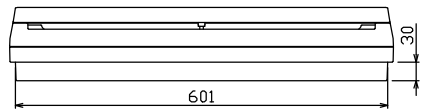

御納入先

様

配線孔寸法図(//部開口)

エコキュート用遮断器		主閉閉器		分岐開閉器数			増回路スペース	付属機器取付スペース(木板)	分電盤定格		キャビネット仕様		日付		名称	面	担当	
安全ブレーカ	リミッタースペース(木板)	漏電遮断器	一次送り回路	安全ブレーカ	安全ブレーカ	安全ブレーカ			定格電流	60A	形式	露出・半埋込兼用形	承認	検図				設計
2P2E (200V)	(175×75)	3P2E	P E A	2P1E 20A	2P2E 20A	2P2E 30A (200V) (IH用)	2	(175×75)			材質	難燃性合成樹脂 (自己消火性)	近藤	羽生	吉	長力	品名	住宅用分電盤
30A	有	60A	-	10	3	1					色彩	マンセル 8GY9,7/0,2	テンパール工業株式会社			品番	MALG36142IB3 (エコキュート・IHクッキングヒーター用)	