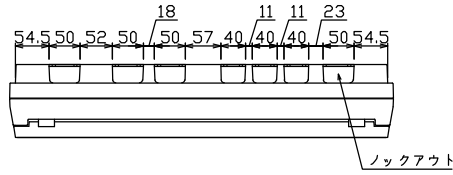

御納入先  
様

配線孔寸法図(//部開口)

エコキュート用遮断器 安全ブレーカ 2P2E (200V)	リミッター スペース (木板) 20A 有	主閉閉器 漏電遮断器 3P2E 75A GBU-73-1HKC	一次送り回路 P E A -	分岐開閉器数			増回路 スペース 2	付属機器取付 スペース (木板) (175×75)	分電盤定格 定格電流 75A	キャビネット仕様 形式 露出・半埋込兼用形 材質 難燃性合成樹脂 (自己消火性) 色彩 マンセル 8GY9,7/0,2	日付 尺度 1/8 (A3基準) 承認 検図 設計 製図	名称 面 担当	図番	品名 住宅用分電盤	品番 MALG37142IB2 (エコキュート・IHクッキングヒーター用)
				安全ブレーカ 2P1E 20A	安全ブレーカ 2P2E 20A	安全ブレーカ 2P2E 30A (200V) (IH用)									
BC-2NA				10	3	1									