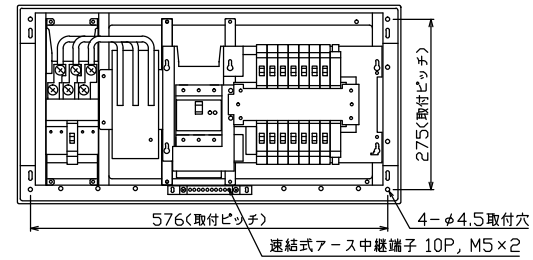

御納入先  
様

配線孔寸法図(//部開口)

エコキュート用遮断器 安全ブレーカ 2P2E (200V)	リミッター スペース (木板) 20A 有	主閉閉器 漏電遮断器 3P2E 75A GBU-73-1HKC	一次送り回路 P E A -	分岐開閉器数			増回路 スペース 2	付属機器取付 スペース (木板) (175×75)	分電盤定格 定格電流 75A	キャビネット仕様 形式 露出・半埋込兼用形 材質 難燃性合成樹脂 (自己消火性) 色彩 マンセル 8GY9,7/0,2	日付 尺度 1/8 (A3基準) 承認 検図 設計 製図	名称 面 担当	図番	品名 住宅用分電盤	品番 MALG37142IB2 (エコキュート・IHクッキングヒーター用)
				安全ブレーカ 2P1E 20A	安全ブレーカ 2P2E 20A	安全ブレーカ 2P2E 30A (200V) (IH用)									
BC-2NA				10	3	1									