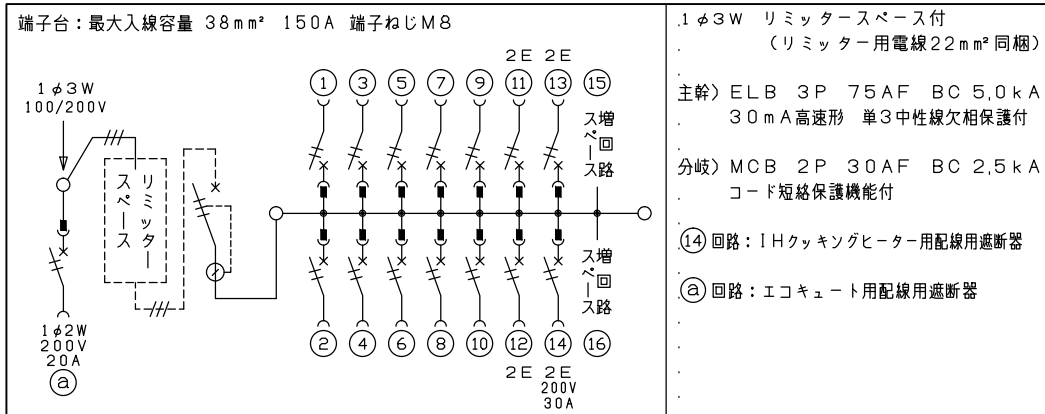

御納入先  
様

配線孔寸法図(//部開口)

エコキュート用遮断器 安全ブレーカ 2P2E (200V)	リミッター スペース (木板) 20A 有	主閉閉器 漏電遮断器 3P2E 75A GBU-73-1HKC	一次送り回路 P E A -	分岐開閉器数			増回路 スペース 2	付属機器取付 スペース (木板) (175×75)	分電盤定格 定格電流 75A	キャビネット仕様 形式 露出・半埋込兼用形 材質 難燃性合成樹脂 (自己消火性) 色彩 マンセル 8GY9,7/0,2	日付 尺度 1/8 (A3基準) 承認 検図 設計 製図	名称 面 担当	図番	品名 住宅用分電盤	品番 MALG37142IB2 (エコキュート・IHクッキングヒーター用)
				安全ブレーカ 2P1E 20A	安全ブレーカ 2P2E 20A	安全ブレーカ 2P2E 30A (200V) (IH用)									
BC-2NA				10	3	1									