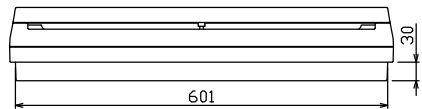

御納入先  
様

配線孔寸法図(//部開口)

エコキュート用遮断器 安全ブレーカ 2P2E (200V)	リミッター スペース (木板) 20A 有	主閉閉器 漏電遮断器 3P2E 75A GBU-73-1HKC	一次送り回路 P E A -	分岐開閉器数			増回路 スペース 2	付属機器取付 スペース (木板) (175×75)	分電盤定格 定格電流 75A	キャビネット仕様 形式 露出・半埋込兼用形 材質 難燃性合成樹脂 (自己消火性) 色彩 マンセル 8GY9,7/0,2	日付 尺度 1/8 (A3基準) 承認 検図 設計 製図	名称 面 担当	図番	品名 住宅用分電盤	品番 MALG37142IB2 (エコキュート・IHクッキングヒーター用)
				安全ブレーカ 2P1E 20A	安全ブレーカ 2P2E 20A	安全ブレーカ 2P2E 30A (200V) (IH用)									
BC-2NA				10	3	1									