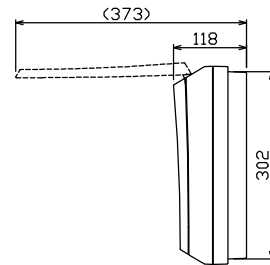

御納入先
様

配線孔寸法図(//部開口)

端子台：最大入線容量 38mm² 150A 端子ねじM8

1φ3W リミッタースペース付
(リミッター用電線22mm²同梱)

主幹 ELB 3P 75AF BC 5.0kA
30mA高速形 単3中性線欠相保護付

分岐 MCB 2P 30AF BC 2.5kA
コード短絡保護機能付

⑭回路：IHクッキングヒーター用配線用遮断器

Ⓐ回路：エコキュート用配線用遮断器

Ⓑ回路：蓄熱暖房器用漏電遮断器

エコキュート用開閉器	暖房器用開閉器	リミッター スペース (木板)	主開閉器 漏電遮断器	一次送り回路	分岐開閉器数			増回路 スペース	付属機器取付 スペース (木板)	分電盤定格	キャビネット仕様		日付	名称	面	担当	
安全ブレーカ 2P2E (200V)	漏電遮断器 2P2E (200V)				安全ブレーカ 2P1E 20A	安全ブレーカ 2P2E 20A	安全ブレーカ 2P2E 30A (IH用)			定格電流 75A	形式 露出・半埋込兼用形	材質 難燃性合成樹脂 (自己消火性)	色彩 マンセル 8GY9,7/0,2	承認 検査 設計 製図	名称		
20A	40A	有	75A	-	10	3	1	2	-								
BC-2NA	GB-52NA		GBU-73-IHCC		BC-1NA	BC-2NA	BC-2NA										
<p>1 HV-405 MALG37142IB2E4</p>														<p>名称 住宅用分電盤</p>		<p>品番 MALG37142IB2E4</p>	
<p>10月 10日</p>														<p>品番 MALG37142IB2E4</p>		<p>製造 TENBAR工業株式会社</p>	