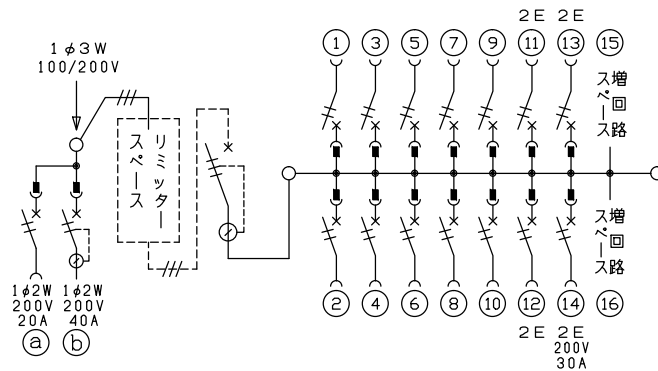

御納入先
様

配線孔寸法図(//部開口)

端子台：最大入線容量 38mm² 150A 端子ねじM8

1φ3W リミッタースペース付
(リミッター用電線22mm²同梱)

主幹 ELB 3P 75AF BC 5.0kA
30mA高速形 単3中性線欠相保護付

分岐 MCB 2P 30AF BC 2.5kA
コード短絡保護機能付

⑭回路：IHクッキングヒーター用配線用遮断器

Ⓐ回路：エコキュート用配線用遮断器

Ⓑ回路：蓄熱暖房器用漏電遮断器

エコキュート用開閉器	暖房器用開閉器	リミッター スペース (木板)	主開閉器 漏電遮断器	一次送り回路	分岐開閉器数			増回路 スペース	付属機器取付 スペース (木板)	分電盤定格	キャビネット仕様		日付	名称	面	担当	
安全ブレーカ 2P2E (200V)	漏電遮断器 2P2E (200V)				安全ブレーカ 2P1E 20A	安全ブレーカ 2P2E 20A	安全ブレーカ 2P2E 30A (IH用)			定格電流 75A	形式 露出・半埋込兼用形	材質 難燃性合成樹脂 (自己消火性)	色彩 マンセル 8GY9,7/0,2	承認 検査 設計 製図	名称		
20A	40A	有	75A	-	10	3	1	2	-								
BC-2NA	GB-52NA		GBU-73-IHCC		BC-1NA	BC-2NA	BC-2NA										
<p>1 HV-405 MALG37142IB2E4</p>														<p>名称 住宅用分電盤</p>		<p>品番 MALG37142IB2E4</p>	
<p>10月 10日</p>														<p>品番 MALG37142IB2E4</p>		<p>製造 TENBAR工業株式会社</p>	