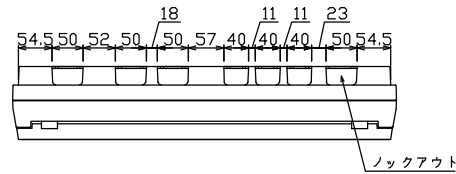

御納入先
様

配線孔寸法図(//部開口)

端子台：最大入線容量 38mm² 150A 端子ねじM8

1φ3W リミッタースペース付
(リミッター用電線22mm²同梱)

主幹 ELB 3P 75AF BC 5.0kA
30mA高速形 単3中性線欠相保護付

分岐 MCB 2P 30AF BC 2.5kA
コード短絡保護機能付

⑭回路：IHクッキングヒーター用配線用遮断器

Ⓐ回路：エコキュート用配線用遮断器