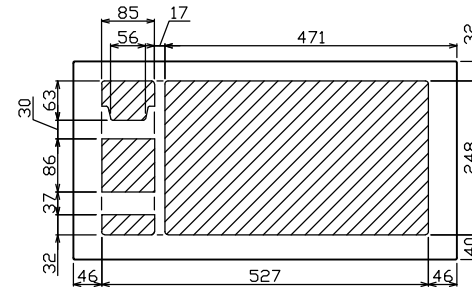

御納入先
様

配線孔寸法図(//部開口)

端子台：最大入線容量 38mm² 150A 端子ねじM8

1φ3W リミッタースペース付
(リミッター用電線22mm²同梱)

主幹 ELB 3P 75AF BC 5.0kA
30mA高速形 単3中性線欠相保護付

分岐 MCB 2P 30AF BC 2.5kA
コード短絡保護機能付

⑭回路：IHクッキングヒーター用配線用遮断器

Ⓐ回路：エコキュート用配線用遮断器

Ⓑ回路：蓄熱暖房器用漏電遮断器

エコキュート用開閉器	暖房器用開閉器	リミッター スペース (木板)	主開閉器 漏電遮断器	一次送り回路	分岐開閉器数			増回路 スペース	付属機器取付 スペース (木板)	分電盤定格	キャビネット仕様		日付	名称	面	担当	
安全ブレーカ 2P2E (200V)	漏電遮断器 2P2E (200V)				安全ブレーカ 2P1E 20A	安全ブレーカ 2P2E 20A	安全ブレーカ 2P2E 30A (IH用)			定格電流 75A	形式 露出・半埋込兼用形	材質 難燃性合成樹脂 (自己消火性)	色彩 マンセル 8GY9,7/0,2	承認 検査 設計 製図	名称		
20A	40A	有	75A	-	10	3	1	2	-								
BC-2NA	GB-52NA		GBU-73-IHCC		BC-1NA	BC-2NA	BC-2NA										
<p>1 HV-405 MALG37142IB2E4</p>														<p>名称 住宅用分電盤</p>		<p>品番 MALG37142IB2E4</p>	
<p>10月 10日</p>														<p>品番 MALG37142IB2E4</p>		<p>製造 TENBAR工業株式会社</p>	