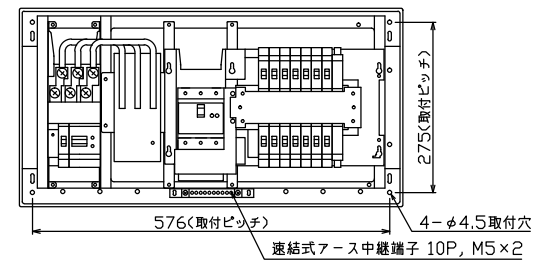

御納入先
様

配線孔寸法図(//部開口)

端子台：最大入線容量 38mm² 150A 端子ねじM8

1φ3W リミッタースペース付
(リミッター用電線22mm²同梱)

主幹 ELB 3P 75AF BC 5.0kA
30mA高速形 単3中性線欠相保護付

分岐 MCB 2P 30AF BC 2.5kA
コード短絡保護機能付

⑭回路：IHクッキングヒーター用配線用遮断器

Ⓐ回路：エコキュート用配線用遮断器

Ⓑ回路：蓄熱暖房器用漏電遮断器

エコキュート用開閉器	暖房器用開閉器	リミッター スペース (木板)	主開閉器 漏電遮断器	一次送り回路	分岐開閉器数			増回路 スペース	付属機器取付 スペース (木板)	分電盤定格	キャビネット仕様		日付	名称	面	担当	
安全ブレーカ 2P2E (200V)	漏電遮断器 2P2E (200V)				安全ブレーカ 2P1E 20A	安全ブレーカ 2P2E 20A	安全ブレーカ 2P2E 30A (IH用)			定格電流 75A	形式 露出・半埋込兼用形	材質 難燃性合成樹脂 (自己消火性)	色彩 マンセル 8GY9,7/0,2	承認 検査 設計 製図	名称		
20A	40A	有	75A	-	10	3	1	2	-								
BC-2NA	GB-52NA		GBU-73-IHCC		BC-1NA	BC-2NA	BC-2NA										
<p>1 HV-405 MALG37142IB2E4</p>														<p>名称 住宅用分電盤</p>		<p>品番 MALG37142IB2E4</p>	
<p>10月 10日</p>														<p>品番 MALG37142IB2E4</p>		<p>製造 TENBAR工業株式会社</p>	