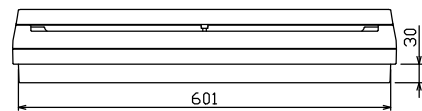

御納入先
様

配線孔寸法図(//部開口)

端子台：最大入線容量 38mm² 150A 端子ねじM8

1φ3W リミッタースペース付
(リミッター用電線22mm²同梱)

主幹 ELB 3P 75AF BC 5.0kA
30mA高速形 単3中性線欠相保護付

分岐 MCB 2P 30AF BC 2.5kA
コード短絡保護機能付

⑭回路：IHクッキングヒーター用配線用遮断器

Ⓐ回路：エコキュート用配線用遮断器

Ⓑ回路：蓄熱暖房器用漏電遮断器

エコキュート用開閉器	暖房器用開閉器	リミッター スペース (木板)	主開閉器 漏電遮断器	一次送り回路	分岐開閉器数			増回路 スペース	付属機器取付 スペース (木板)	分電盤定格	キャビネット仕様		日付	名称	面	担当	
安全ブレーカ 2P2E (200V)	漏電遮断器 2P2E (200V)				安全ブレーカ 2P1E 20A	安全ブレーカ 2P2E 20A	安全ブレーカ 2P2E 30A (IH用)			定格電流 75A	形式 露出・半埋込兼用形	材質 難燃性合成樹脂 (自己消火性)	色彩 マンセル 8GY9,7/0,2	承認 検査 設計 製図	名称		
20A	40A	有	75A	-	10	3	1	2	-								
BC-2NA	GB-52NA		GBU-73-IHCC		BC-1NA	BC-2NA	BC-2NA										
<p>1 HV-405 MALG37142IB2E4</p>														<p>名称 住宅用分電盤</p>		<p>品番 MALG37142IB2E4</p>	
<p>10月 10日</p>														<p>品番 MALG37142IB2E4</p>		<p>製造 TENBAR工業株式会社</p>	