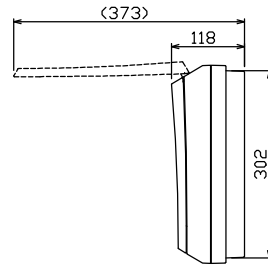

御納入先

様

配線孔寸法図(//部開口)

端子台：最大入線容量 38mm² 150A 端子ねじM8

- 1φ3W リミッタースペース付 (リミッター用電線22mm²同梱)
- 主幹 ELB 3P 75AF BC 5.0kA 30mA高速形 単3中性線欠相保護付
- 分岐 MCB 2P 30AF BC 2.5kA コード短絡保護機能付
- ⑭回路：IHクッキングヒーター用配線用遮断器
- ①回路：エコキュート用配線用遮断器 (電気温水器用)
- ②回路：蓄熱暖房器用漏電遮断器

ボイラー用開閉器	エコキュート用開閉器	リミッタースペース (木板)	主開閉器	一次送り回路	分岐開閉器数			付属機器取付スペース (木板)	分電盤定格	キャビネット仕様		日付	名称	面	担当	
漏電遮断器	安全ブレーカ		漏電遮断器	P E A	安全ブレーカ	安全ブレーカ	安全ブレーカ	増回路スペース	定格電流	75 A	形式 露出・半埋込兼用形	承認 検図 設計 製図	図番			
2P2E (200V)	2P2E (200V)	(175×75)	3P2E		2P1E 20A	2P2E 20A	2P2E 30A (200V) (1H用)				材質 難燃性合成樹脂 (自己消火性)	近藤 羽生 吉 長力	品名	住宅用分電盤		
40A	30A	有	75A	-	10	3	1	2			色彩 マンセル 8GY9,7/0,2	品番	MALG37142IB3G4			
GB-52EC	BC-2NA		GBU-73-1HKC		BC-1NA	BC-2NA	BC-2NA					テンパール工業株式会社 (エコキュート・IHクッキングヒーター・電気ボイラー用)				