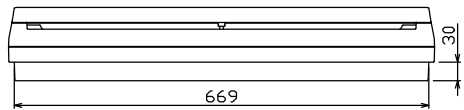

御納入先

様

配線孔寸法図(//部開口)

端子台：最大入線容量 38mm² 150A 端子ねじM8

- 1φ3W リミッタースペース付 (リミッター用電線22mm²同梱)
- 主幹 ELB 3P 75AF BC 5.0kA 30mA高速形 単3中性線欠相保護付
- 分岐 MCB 2P 30AF BC 2.5kA コード短絡保護機能付
- ⑭回路：IHクッキングヒーター用配線用遮断器
- ①回路：エコキュート用配線用遮断器 (電気温水器用)
- ②回路：蓄熱暖房器用漏電遮断器

ボイラー用開閉器	エコキュート用開閉器	リミッタースペース (木板)	主開閉器	一次送り回路	分岐開閉器数			付属機器取付スペース (木板)	分電盤定格	キャビネット仕様		日付	名称	面	担当	
漏電遮断器	安全ブレーカ		漏電遮断器	P E A	安全ブレーカ	安全ブレーカ	安全ブレーカ	増回路スペース	定格電流	75 A	形式 露出・半埋込兼用形	承認 検図 設計 製図	図番			
2P2E (200V)	2P2E (200V)	(175×75)	3P2E		2P1E 20A	2P2E 20A	2P2E 30A (200V) (1H用)				材質 難燃性合成樹脂 (自己消火性)	近藤 羽生 吉 長力	品名	住宅用分電盤		
40A	30A	有	75A	-	10	3	1	2			色彩 マンセル 8GY9,7/0,2	品番	MALG37142IB3G4			
GB-52EC	BC-2NA		GBU-73-1HKC		BC-1NA	BC-2NA	BC-2NA					テンパール工業株式会社 (エコキュート・IHクッキングヒーター・電気ボイラー用)				