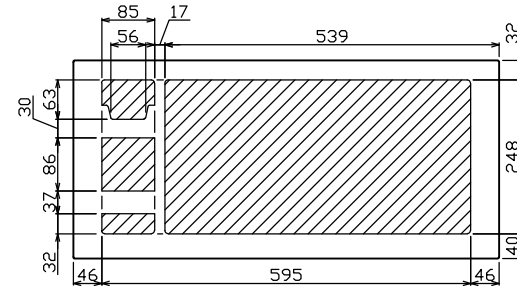

御納入先

様

配線孔寸法図(//部開口)

端子台：最大入線容量 38mm² 150A 端子ねじM8

- 1φ3W リミッタースペース付 (リミッター用電線22mm²同梱)
- 主幹 ELB 3P 75AF BC 5.0kA 30mA高速形 単3中性線欠相保護付
- 分岐 MCB 2P 30AF BC 2.5kA コード短絡保護機能付
- ⑭回路：IHクッキングヒーター用配線用遮断器
- ①回路：エコキュート用配線用遮断器 (電気温水器用)
- ②回路：蓄熱暖房器用漏電遮断器

ボイラー用開閉器	エコキュート用開閉器	リミッタースペース (木板)	主開閉器	一次送り回路	分岐開閉器数			付属機器取付スペース (木板)	分電盤定格	キャビネット仕様		日付	名称	面	担当	
漏電遮断器	安全ブレーカ		漏電遮断器	P E A	安全ブレーカ	安全ブレーカ	安全ブレーカ	増回路スペース	定格電流	75 A	形式 露出・半埋込兼用形	承認 検図 設計 製図	図番			
2P2E (200V)	2P2E (200V)	(175×75)	3P2E		2P1E 20A	2P2E 20A	2P2E 30A (200V) (1H用)				材質 難燃性合成樹脂 (自己消火性)	近藤 羽生 吉 長力	品名	住宅用分電盤		
40A	30A	有	75A	-	10	3	1	2			色彩 マンセル 8GY9,7/0,2	品番	MALG37142IB3G4			
GB-52EC	BC-2NA		GBU-73-1HKC		BC-1NA	BC-2NA	BC-2NA					テンパール工業株式会社 (エコキュート・IHクッキングヒーター・電気ボイラー用)				