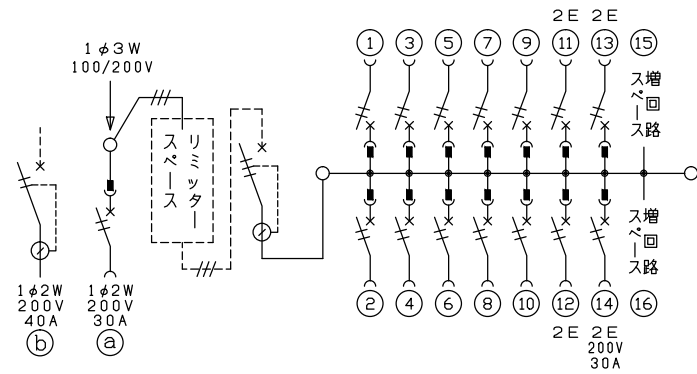

御納入先

様

配線孔寸法図(//部開口)

端子台：最大入線容量 38mm² 150A 端子ねじM8

- 1φ3W リミッタースペース付 (リミッター用電線22mm²同梱)
- 主幹 ELB 3P 75AF BC 5.0kA 30mA高速形 単3中性線欠相保護付
- 分岐 MCB 2P 30AF BC 2.5kA コード短絡保護機能付
- ⑭回路：IHクッキングヒーター用配線用遮断器
- ①回路：エコキュート用配線用遮断器 (電気温水器用)
- ②回路：蓄熱暖房器用漏電遮断器

ボイラー用開閉器	エコキュート用開閉器	リミッタースペース (木板)	主開閉器	一次送り回路	分岐開閉器数			付属機器取付スペース (木板)	分電盤定格	キャビネット仕様		日付	名称	面	担当	
漏電遮断器	安全ブレーカ		漏電遮断器	P E A	安全ブレーカ	安全ブレーカ	安全ブレーカ	増回路スペース	定格電流	75 A	形式 露出・半埋込兼用形	承認 検図 設計 製図	図番			
2P2E (200V)	2P2E (200V)	(175×75)	3P2E		2P1E 20A	2P2E 20A	2P2E 30A (200V) (1H用)				材質 難燃性合成樹脂 (自己消火性)	近藤 羽生 吉 長力	品名	住宅用分電盤		
40A	30A	有	75A	-	10	3	1	2			色彩 マンセル 8GY9,7/0,2	品番	MALG37142IB3G4			
GB-52EC	BC-2NA		GBU-73-1HKC		BC-1NA	BC-2NA	BC-2NA					テンパール工業株式会社 (エコキュート・IHクッキングヒーター・電気ボイラー用)				