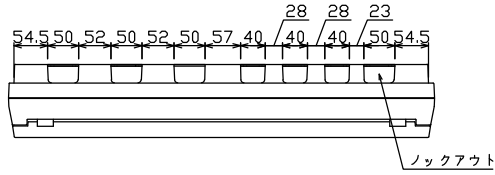

御納入先

様

配線孔寸法図(//部開口)

端子台：最大入線容量 38mm² 150A 端子ねじM8

- 1φ3W リミッタースペース付 (リミッター用電線22mm²同梱)
- 主幹 ELB 3P 75AF BC 5.0kA 30mA高速形 単3中性線欠相保護付
- 分岐 MCB 2P 30AF BC 2.5kA コード短絡保護機能付
- ⑭回路：IHクッキングヒーター用配線用遮断器
- ①回路：エコキュート用配線用遮断器 (電気温水器用)
- ②回路：蓄熱暖房器用漏電遮断器