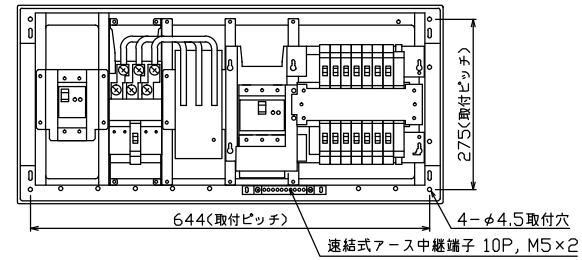

御納入先

様

配線孔寸法図(//部開口)

端子台：最大入線容量 38mm² 150A 端子ねじM8

- 1φ3W リミッタースペース付 (リミッター用電線22mm²同梱)
- 主幹 ELB 3P 75AF BC 5.0kA 30mA高速形 単3中性線欠相保護付
- 分岐 MCB 2P 30AF BC 2.5kA コード短絡保護機能付
- ⑭回路：IHクッキングヒーター用配線用遮断器
- ①回路：エコキュート用配線用遮断器 (電気温水器用)
- ②回路：蓄熱暖房器用漏電遮断器

ボイラー用開閉器	エコキュート用開閉器	リミッタースペース (木板)	主開閉器	一次送り回路	分岐開閉器数			付属機器取付スペース (木板)	分電盤定格	キャビネット仕様		日付	名称	面	担当	
漏電遮断器	安全ブレーカ		漏電遮断器	P E A	安全ブレーカ	安全ブレーカ	安全ブレーカ	増回路スペース	定格電流	75 A	形式 露出・半埋込兼用形	承認 検図 設計 製図	図番			
2P2E (200V)	2P2E (200V)	(175×75)	3P2E		2P1E 20A	2P2E 20A	2P2E 30A (200V) (1H用)				材質 難燃性合成樹脂 (自己消火性)	近藤 羽生 吉 長力	品名	住宅用分電盤		
40A	30A	有	75A	-	10	3	1	2			色彩 マンセル 8GY9,7/0,2	品番	MALG37142IB3G4			
GB-52EC	BC-2NA		GBU-73-1HKC		BC-1NA	BC-2NA	BC-2NA					テンパール工業株式会社 (エコキュート・IHクッキングヒーター・電気ボイラー用)				