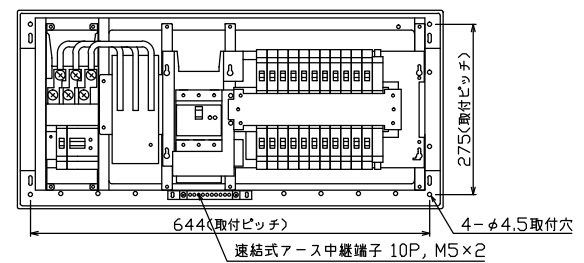

御納入先  
様

端子台：最大入線容量 38mm<sup>2</sup> 150A 端子ねじM8

1φ3W リミッタースペース付  
(リミッター用電線22mm<sup>2</sup>同梱)  
主幹 ELB 3P 75AF BC 5.0kA  
30mA高速形 単3中性線欠相保護付  
分岐 MCB 2P 30AF BC 2.5kA  
コード短絡保護機能付  
②回路：IHクッキングヒーター用配線用遮断器  
①回路：エコキュート用配線用遮断器  
③回路：蓄熱暖房器用漏電遮断器

1φ1用開閉器	暖房器用開閉器	リミッター スペース (木板)	主開閉器 漏電遮断器	一次送り回路	分岐開閉器数			増回路 スペース	付属機器取付 スペース (木板)	分電盤定格	キャビネット仕様		日付	名称	面	担当
安全ブレーカ 2P2E (200V)	漏電遮断器 2P2E (200V)	有 (175×75)	3P2E 漏電遮断器	P E A	安全ブレーカ 2P1E 20A	安全ブレーカ 2P2E 20A	安全ブレーカ 2P2E 30A (200V) (IH用)	2	-	75 A	形式 露出・半埋込兼用形 材質 難燃性合成樹脂 (自己消火性) 色彩 マンセル 8GY9,7/0,2	露出・半埋込兼用形 難燃性合成樹脂 (自己消火性) マンセル 8GY9,7/0,2	尺度 1/8 (A3基準) 承認 検図 設計 製図	住宅用分電盤		
BC-2NA	GB-52NA		GBU-73:1HCC		BC-1NA	BC-2NA	BC-2NA						テンパール工業株式会社	MALG37222IB2E4 (エコキュート・IHクッキングヒーター・蓄熱暖房器用)		