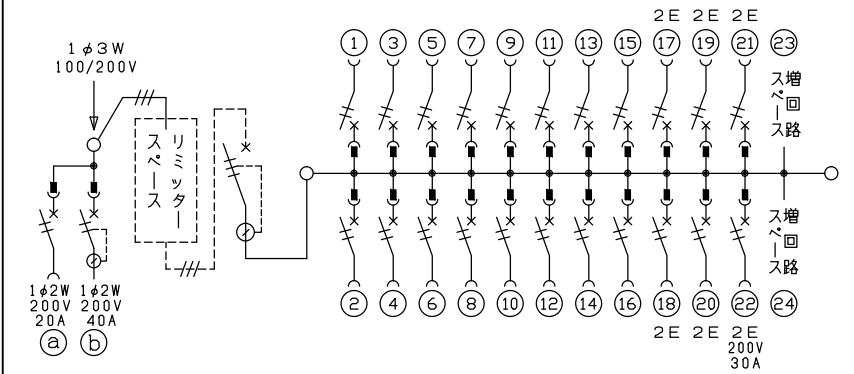

御納入先  
様

端子台：最大入線容量 38mm<sup>2</sup> 150A 端子ねじM8

1φ3W リミッタースペース付  
(リミッター用電線22mm<sup>2</sup>同梱)  
主幹 ELB 3P 75AF BC 5.0kA  
30mA高速形 単3中性線欠相保護付  
分岐 MCB 2P 30AF BC 2.5kA  
コード短絡保護機能付  
②回路：IHクッキングヒーター用配線用遮断器  
①回路：エコキュート用配線用遮断器  
③回路：蓄熱暖房器用漏電遮断器

1φ1用開閉器	暖房器用開閉器	リミッター スペース (木板)	主開閉器 漏電遮断器	一次送り回路	分岐開閉器数			増回路 スペース	付属機器取付 スペース (木板)	分電盤定格	キャビネット仕様		日付	名称	面	担当
安全ブレーカ 2P2E (200V)	漏電遮断器 2P2E (200V)	有 (175×75)	3P2E 漏電遮断器	P E A	安全ブレーカ 2P1E 20A	安全ブレーカ 2P2E 20A	安全ブレーカ 2P2E 30A (200V) (IH用)	2	-	75 A	形式 露出・半埋込兼用形 材質 難燃性合成樹脂 (自己消火性) 色彩 マンセル 8GY9,7/0,2	露出・半埋込兼用形 難燃性合成樹脂 (自己消火性) マンセル 8GY9,7/0,2	尺度 1/8 (A3基準) 承認 検図 設計 製図	住宅用分電盤		
BC-2NA	GB-52NA		GBU-73:1HCC		BC-1NA	BC-2NA	BC-2NA						テンパール工業株式会社	MALG37222IB2E4 (エコキュート・IHクッキングヒーター・蓄熱暖房器用)		