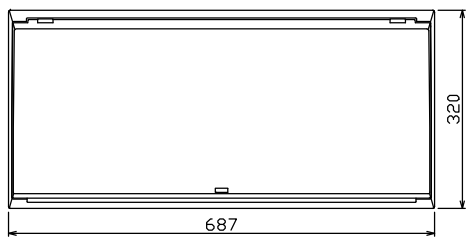

御納入先  
様

端子台：最大入線容量 38mm<sup>2</sup> 150A 端子ねじM8

1φ3W リミッタースペース付  
(リミッター用電線22mm<sup>2</sup>同梱)  
主幹 ELB 3P 75AF BC 5.0kA  
30mA高速形 単3中性線欠相保護付  
分岐 MCB 2P 30AF BC 2.5kA  
コード短絡保護機能付  
②回路：IHクッキングヒーター用配線用遮断器  
①回路：エコキュート用配線用遮断器  
③回路：蓄熱暖房器用漏電遮断器