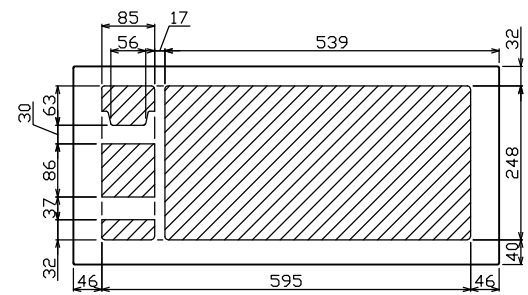

御納入先  
様

端子台：最大入線容量 38mm<sup>2</sup> 150A 端子ねじM8

1φ3W リミッタースペース付  
(リミッター用電線22mm<sup>2</sup>同梱)  
主幹 ELB 3P 75AF BC 5.0kA  
30mA高速形 単3中性線欠相保護付  
分岐 MCB 2P 30AF BC 2.5kA  
コード短絡保護機能付  
②回路：IHクッキングヒーター用配線用遮断器  
①回路：エコキュート用配線用遮断器  
③回路：蓄熱暖房器用漏電遮断器

1φ1用開閉器	暖房器用開閉器	リミッター スペース (木板)	主開閉器 漏電遮断器	一次送り回路	分岐開閉器数			増回路 スペース	付属機器取付 スペース (木板)	分電盤定格	キャビネット仕様		日付	名称	面	担当
安全ブレーカ 2P2E (200V)	漏電遮断器 2P2E (200V)	有 (175×75)	3P2E 漏電遮断器	P E A	安全ブレーカ 2P1E 20A	安全ブレーカ 2P2E 20A	安全ブレーカ 2P2E 30A (200V) (IH用)	2	-	75 A	形式 露出・半埋込兼用形 材質 難燃性合成樹脂 (自己消火性) 色彩 マンセル 8GY9,7/0,2	露出・半埋込兼用形 難燃性合成樹脂 (自己消火性) マンセル 8GY9,7/0,2	尺度 1/8 (A3基準) 承認 検図 設計 製図	住宅用分電盤		
BC-2NA	GB-52NA		GBU-73:1HCC		BC-1NA	BC-2NA	BC-2NA						テンパール工業株式会社	MALG37222IB2E4 (エコキュート・IHクッキングヒーター・蓄熱暖房器用)		