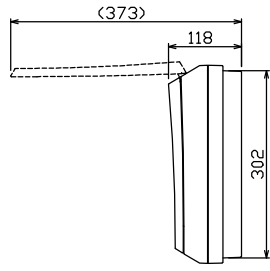

御納入先  
様

端子台：最大入線容量 38mm<sup>2</sup> 150A 端子ねじM8

1φ3W リミッタースペース付  
(リミッター用電線22mm<sup>2</sup>同梱)  
主幹 ELB 3P 75AF BC 5.0kA  
30mA高速形 単3中性線欠相保護付  
分岐 MCB 2P 30AF BC 2.5kA  
コード短絡保護機能付  
②回路：IHクッキングヒーター用配線用遮断器  
①回路：エコキュート用配線用遮断器  
③回路：蓄熱暖房器用漏電遮断器

1φ1用開閉器	暖房器用開閉器	リミッター スペース (木板)	主開閉器 漏電遮断器	一次送り回路	分岐開閉器数			増回路 スペース	付属機器取付 スペース (木板)	分電盤定格	キャビネット仕様		日付	名称	面	担当
安全ブレーカ 2P2E (200V)	漏電遮断器 2P2E (200V)	有 (175×75)	3P2E 漏電遮断器	P E A	安全ブレーカ 2P1E 20A	安全ブレーカ 2P2E 20A	安全ブレーカ 2P2E 30A (200V) (IH用)	2	-	75 A	形式 露出・半埋込兼用形 材質 難燃性合成樹脂 (自己消火性) 色彩 マンセル 8GY9,7/0,2	露出・半埋込兼用形 難燃性合成樹脂 (自己消火性) マンセル 8GY9,7/0,2	尺度 1/8 (A3基準) 承認 検図 設計 製図	住宅用分電盤		
BC-2NA	GB-52NA		GBU-73:1HCC		BC-1NA	BC-2NA	BC-2NA						テンパール工業株式会社	MALG37222IB2E4 (エコキュート・IHクッキングヒーター・蓄熱暖房器用)		