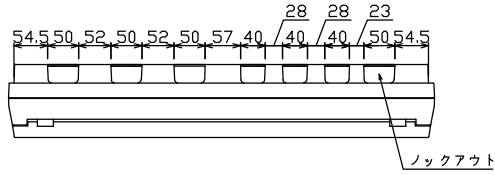

御納入先  
様

端子台：最大入線容量 38mm<sup>2</sup> 150A 端子ねじM8

1φ3W リミッタースペース付  
(リミッター用電線22mm<sup>2</sup>同梱)  
主幹 ELB 3P 75AF BC 5.0kA  
30mA高速形 単3中性線欠相保護付  
分岐 MCB 2P 30AF BC 2.5kA  
コード短絡保護機能付  
②回路：IHクッキングヒーター用配線用遮断器  
①回路：エコキュート用配線用遮断器  
③回路：蓄熱暖房器用漏電遮断器