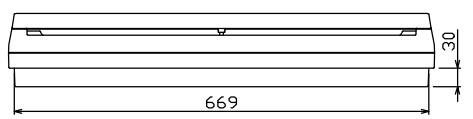

御納入先  
様

端子台：最大入線容量 38mm<sup>2</sup> 150A 端子ねじM8

1φ3W リミッタースペース付  
(リミッター用電線22mm<sup>2</sup>同梱)  
主幹 ELB 3P 75AF BC 5.0kA  
30mA高速形 単3中性線欠相保護付  
分岐 MCB 2P 30AF BC 2.5kA  
コード短絡保護機能付  
②回路：IHクッキングヒーター用配線用遮断器  
①回路：エコキュート用配線用遮断器  
③回路：蓄熱暖房器用漏電遮断器