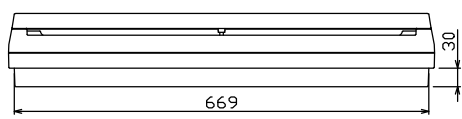

御納入先

様

1φ3W リミッタースペース付
(リミッター用電線22mm²同梱)
 主幹 ELB 3P 75AF BC 5.0kA
 30mA高速形 単3中性線欠相保護付
 分岐 MCB 2P 30AF BC 2.5kA
 コード短絡保護機能付
 (22)回路: IHクッキングヒーター用配線用遮断器
 (a)回路: エコキュート用配線用遮断器
 (電気温水器用)

エコキュート用遮断器	リミッタースペース (木板)	主閉閉器 漏電遮断器	一次送り回路	分岐開閉器数				付属機器取付スペース (木板)	分電盤定格	キャビネット仕様		日付	名称	面	担当
安全ブレーカ 2P2E (200V)	30A	3P2E	P E A	安全ブレーカ 2P1E 20A	安全ブレーカ 2P2E 20A	安全ブレーカ 2P2E 30A (200V) (IH用)	増回路スペース	定格電流	形式	材質	色彩	承認	図番	品名	品番
BC-2NA	有	GBU-73:1HKC	-	16	5	1	2	75 A	露出・半埋込兼用形	難燃性合成樹脂 (自己消火性)	マンセル 8GY9,7/0,2	1/8 (A3基準)	MALG37222IB3	住宅用分電盤	MALG37222IB3