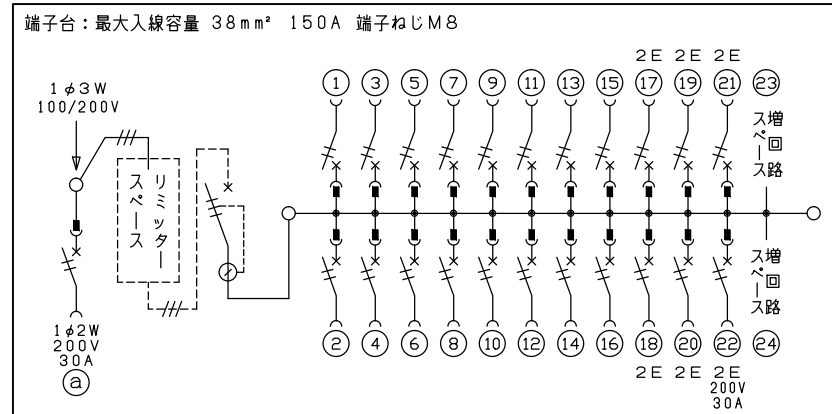

御納入先

様

1φ3W リミッタースペース付
(リミッター用電線22mm²同梱)
 主幹 ELB 3P 75AF BC 5.0kA
 30mA高速形 単3中性線欠相保護付
 分岐 MCB 2P 30AF BC 2.5kA
 コード短絡保護機能付
 (22)回路: IHクッキングヒーター用配線用遮断器
 (a)回路: エコキュート用配線用遮断器
 (電気温水器用)

エコキュート用遮断器	リミッタースペース (木板)	主閉閉器 漏電遮断器	一次送り回路	分岐開閉器数				付属機器取付スペース (木板)	分電盤定格	キャビネット仕様		日付	名称	面	担当
安全ブレーカ 2P2E (200V)	30A	3P2E	P E A	安全ブレーカ 2P1E 20A	安全ブレーカ 2P2E 20A	安全ブレーカ 2P2E 30A (200V) (IH用)	増回路スペース	定格電流	形式	材質	色彩	承認	図番	品名	品番
BC-2NA	有	GBU-73:1HKC	-	16	5	1	2	75 A	露出・半埋込兼用形	難燃性合成樹脂 (自己消火性)	マンセル 8GY9,7/0,2	1/8 (A3基準)	MALG37222IB3	住宅用分電盤	MALG37222IB3