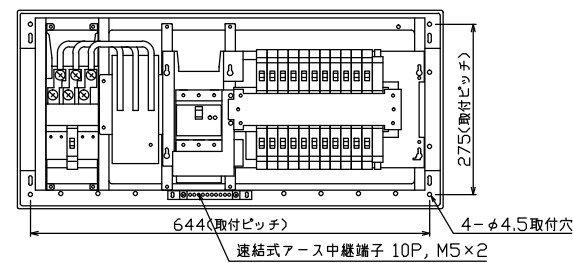

御納入先

様

1φ3W リミッタースペース付
(リミッター用電線22mm²同梱)
 主幹 ELB 3P 75AF BC 5.0kA
 30mA高速形 単3中性線欠相保護付
 分岐 MCB 2P 30AF BC 2.5kA
 コード短絡保護機能付
 (22)回路: IHクッキングヒーター用配線用遮断器
 (a)回路: エコキュート用配線用遮断器
 (電気温水器用)

エコキュート用遮断器	リミッタースペース (木板)	主閉閉器 漏電遮断器	一次送り回路	分岐開閉器数				付属機器取付スペース (木板)	分電盤定格	キャビネット仕様		日付	名称	面	担当
安全ブレーカ 2P2E (200V)	30A	3P2E	P E A	安全ブレーカ 2P1E 20A	安全ブレーカ 2P2E 20A	安全ブレーカ 2P2E 30A (200V) (IH用)	増回路スペース	定格電流	形式	材質	色彩	承認	図番	品名	品番
BC-2NA	有	GBU-73:1HKC	-	16	5	1	2	75 A	露出・半埋込兼用形	難燃性合成樹脂 (自己消火性)	マンセル 8GY9,7/0,2	1/8 (A3基準)	MALG37222IB3	住宅用分電盤	MALG37222IB3