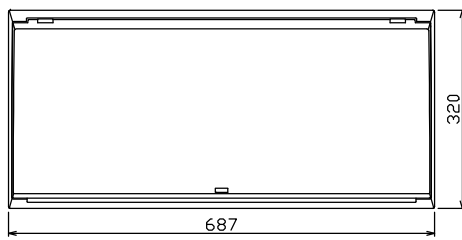

御納入先

様

1φ3W リミッタースペース付
(リミッター用電線22mm²同梱)
 主幹 ELB 3P 75AF BC 5.0kA
 30mA高速形 単3中性線欠相保護付
 分岐 MCB 2P 30AF BC 2.5kA
 コード短絡保護機能付
 (22)回路: IHクッキングヒーター用配線用遮断器
 (a)回路: エコキュート用配線用遮断器
 (電気温水器用)

エコキュート用遮断器	リミッタースペース (木板)	主閉閉器 漏電遮断器	一次送り回路	分岐開閉器数				付属機器取付スペース (木板)	分電盤定格	キャビネット仕様		日付	名称	面	担当
安全ブレーカ 2P2E (200V)	30A	3P2E	P E A	安全ブレーカ 2P1E 20A	安全ブレーカ 2P2E 20A	安全ブレーカ 2P2E 30A (200V) (IH用)	増回路スペース	定格電流	形式	材質	色彩	承認	図番	品名	品番
BC-2NA	有	GBU-73:1HKC	-	16	5	1	2	75 A	露出・半埋込兼用形	難燃性合成樹脂 (自己消火性)	マンセル 8GY9,7/0,2	1/8 (A3基準)	MALG37222IB3	住宅用分電盤	MALG37222IB3