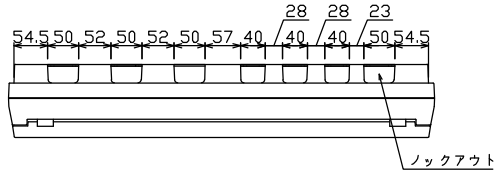

御納入先

様

1φ3W リミッタースペース付
(リミッター用電線22mm²同梱)
 主幹 ELB 3P 75AF BC 5.0kA
 30mA高速形 単3中性線欠相保護付
 分岐 MCB 2P 30AF BC 2.5kA
 コード短絡保護機能付
 (22)回路: IHクッキングヒーター用配線用遮断器
 (a)回路: エコキュート用配線用遮断器
 (電気温水器用)

エコキュート用遮断器	リミッタースペース (木板)	主閉閉器 漏電遮断器	一次送り回路	分岐開閉器数				付属機器取付スペース (木板)	分電盤定格	キャビネット仕様		日付	名称	面	担当
安全ブレーカ 2P2E (200V)	30A	3P2E	P E A	安全ブレーカ 2P1E 20A	安全ブレーカ 2P2E 20A	安全ブレーカ 2P2E 30A (200V) (IH用)	増回路スペース	定格電流	形式	材質	色彩	承認	図番	品名	品番
BC-2NA	有	GBU-73:1HKC	-	16	5	1	2	75 A	露出・半埋込兼用形	難燃性合成樹脂 (自己消火性)	マンセル 8GY9,7/0,2	1/8 (A3基準)	MALG37222IB3	住宅用分電盤	MALG37222IB3