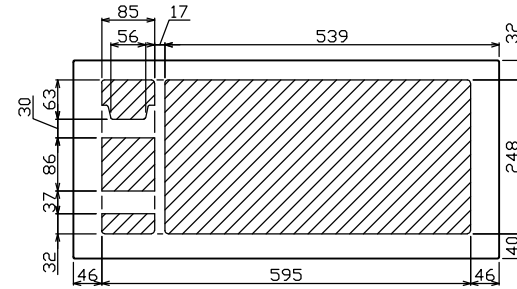

御納入先

様

1φ3W リミッタースペース付
(リミッター用電線22mm²同梱)
 主幹 ELB 3P 75AF BC 5.0kA
 30mA高速形 単3中性線欠相保護付
 分岐 MCB 2P 30AF BC 2.5kA
 コード短絡保護機能付
 (22)回路: IHクッキングヒーター用配線用遮断器
 (a)回路: エコキュート用配線用遮断器
 (電気温水器用)

エコキュート用遮断器	リミッタースペース (木板)	主閉閉器 漏電遮断器	一次送り回路	分岐開閉器数				付属機器取付スペース (木板)	分電盤定格	キャビネット仕様		日付	名称	面	担当
安全ブレーカ 2P2E (200V)	30A	3P2E	P E A	安全ブレーカ 2P1E 20A	安全ブレーカ 2P2E 20A	安全ブレーカ 2P2E 30A (200V) (IH用)	増回路スペース	定格電流	形式	材質	色彩	承認	図番	品名	品番
BC-2NA	有	GBU-73:1HKC	-	16	5	1	2	75 A	露出・半埋込兼用形	難燃性合成樹脂 (自己消火性)	マンセル 8GY9,7/0,2	1/8 (A3基準)	MALG37222IB3	住宅用分電盤	MALG37222IB3