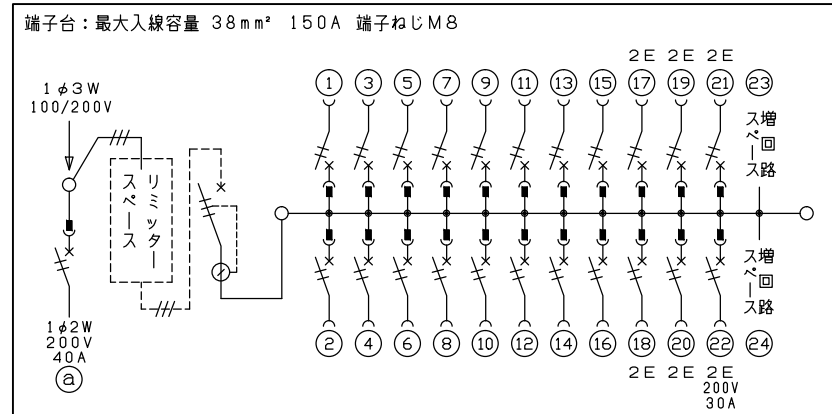

御納入先

様

端子台：最大入線容量 38mm² 150A 端子ねじM8

1φ3W リミッタースペース付
(リミッター用電線22mm²同梱)

主幹 ELB 3P 75AF BC 5.0kA
30mA高速形 単3中性線欠相保護付

分岐 MCB 2P 30AF BC 2.5kA
コード短絡保護機能付

②②回路：IHクッキングヒーター用配線用遮断器

①回路：電気温水器用配線用遮断器

温水器用開閉器 配線用遮断器	リミッター スペース (木板)	主開閉器 漏電遮断器	一次送り回路	分岐開閉器数			増回路 スペース	付属機器取付 スペース (木板)	分電盤定格	キャビネット仕様		日付	名称	面	担当
2P2E (200V)	(175×75)	3P2E	P E A	安全ブレーカ 2P1E 20A	安全ブレーカ 2P2E 20A	安全ブレーカ 2P2E 30A (200V) (IH用)	2	(175×75)	75 A	形式 露出・半埋込兼用形	材質 難燃性合成樹脂 (自己消火性)	承認 検閲 設計 製図	住宅用分電盤		
40 A B-52NA	有	75 A GBU-73:1HKC	-	16 BC-1NA	5 BC-2NA	1 BC-2NA				マンセル 8GY9,7/0,2	色彩	テンパール工業株式会社	MALG37222IB4 (電気温水器・IHクッキングヒーター用)		