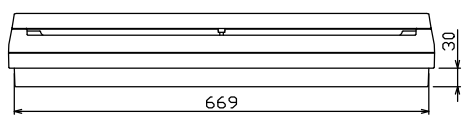

御納入先

様

端子台：最大入線容量 38mm² 150A 端子ねじM8

1φ3W リミッタースペース付
(リミッター用電線22mm²同梱)

主幹 ELB 3P 75AF BC 5.0kA
30mA高速形 単3中性線欠相保護付

分岐 MCB 2P 30AF BC 2.5kA
コード短絡保護機能付

②②回路：IHクッキングヒーター用配線用遮断器

①回路：電気温水器用配線用遮断器

温水器用開閉器 配線用遮断器	リミッター スペース (木板)	主開閉器 漏電遮断器	一次送り回路	分岐開閉器数			増回路 スペース	付属機器取付 スペース (木板)	分電盤定格	キャビネット仕様		日付	名称	面	担当
2P2E (200V)	(175×75)	3P2E	P E A	安全ブレーカ 2P1E 20A	安全ブレーカ 2P2E 20A	安全ブレーカ 2P2E 30A (200V) (IH用)	2	(175×75)	75 A	形式 露出・半埋込兼用形	材質 難燃性合成樹脂 (自己消火性)	承認 検閲 設計 製図	住宅用分電盤		
40 A B-52NA	有	75 A GBU-73:1HKC	-	16 BC-1NA	5 BC-2NA	1 BC-2NA				マンセル 8GY9,7/0,2	色彩	テンパール工業株式会社	MALG37222IB4 (電気温水器・IHクッキングヒーター用)		