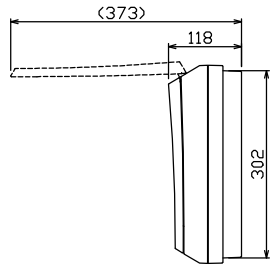

御納入先

様

端子台：最大入線容量 38mm² 150A 端子ねじM8

1φ3W リミッタースペース付
(リミッター用電線22mm²同梱)

主幹 ELB 3P 75AF BC 5.0kA
30mA高速形 単3中性線欠相保護付

分岐 MCB 2P 30AF BC 2.5kA
コード短絡保護機能付

②②回路：IHクッキングヒーター用配線用遮断器

①回路：電気温水器用配線用遮断器

温水器用開閉器 配線用遮断器	リミッター スペース (木板)	主開閉器 漏電遮断器	一次送り回路	分岐開閉器数			増回路 スペース	付属機器取付 スペース (木板)	分電盤定格	キャビネット仕様		日付	名称	面	担当
2P2E (200V)	(175×75)	3P2E	P E A	安全ブレーカ 2P1E 20A	安全ブレーカ 2P2E 20A	安全ブレーカ 2P2E 30A (200V) (IH用)	2	(175×75)	75 A	形式 露出・半埋込兼用形	材質 難燃性合成樹脂 (自己消火性)	承認 検閲 設計 製図	住宅用分電盤		
40 A B-52NA	有	75 A GBU-73:1HKC	-	16 BC-1NA	5 BC-2NA	1 BC-2NA				マンセル 8GY9,7/0,2	色彩	テンパール工業株式会社	MALG37222IB4 (電気温水器・IHクッキングヒーター用)		