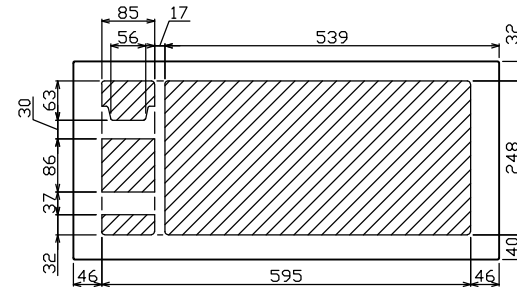

御納入先

様

端子台：最大入線容量 38mm² 150A 端子ねじM8

1φ3W リミッタースペース付
(リミッター用電線22mm²同梱)

主幹 ELB 3P 75AF BC 5.0kA
30mA高速形 単3中性線欠相保護付

分岐 MCB 2P 30AF BC 2.5kA
コード短絡保護機能付

②②回路：IHクッキングヒーター用配線用遮断器

①回路：電気温水器用配線用遮断器

温水器用開閉器 配線用遮断器	リミッター スペース (木板)	主開閉器 漏電遮断器	一次送り回路	分岐開閉器数			増回路 スペース	付属機器取付 スペース (木板)	分電盤定格	キャビネット仕様		日付	名称	面	担当
2P2E (200V)	(175×75)	3P2E	P E A	安全ブレーカ 2P1E 20A	安全ブレーカ 2P2E 20A	安全ブレーカ 2P2E 30A (200V) (IH用)	2	(175×75)	75 A	形式 露出・半埋込兼用形	材質 難燃性合成樹脂 (自己消火性)	承認 検閲 設計 製図	住宅用分電盤		
40 A B-52NA	有	75 A GBU-73:1HKC	-	16 BC-1NA	5 BC-2NA	1 BC-2NA				マンセル 8GY9,7/0,2	色彩	テンパール工業株式会社	MALG37222IB4 (電気温水器・IHクッキングヒーター用)		