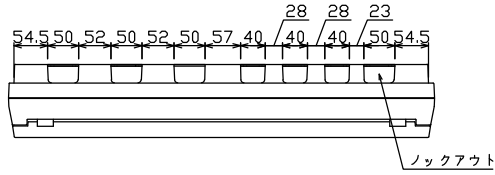

御納入先

様

端子台：最大入線容量 38mm² 150A 端子ねじM8

1φ3W リミッタースペース付
(リミッター用電線22mm²同梱)

主幹 ELB 3P 75AF BC 5.0kA
30mA高速形 単3中性線欠相保護付

分岐 MCB 2P 30AF BC 2.5kA
コード短絡保護機能付

②②回路：IHクッキングヒーター用配線用遮断器

①回路：電気温水器用配線用遮断器

温水器用開閉器 配線用遮断器	リミッター スペース (木板)	主開閉器 漏電遮断器	一次送り回路	分岐開閉器数			増回路 スペース	付属機器取付 スペース (木板)	分電盤定格	キャビネット仕様		日付	名称	面	担当
2P2E (200V)	(175×75)	3P2E	P E A	安全ブレーカ 2P1E 20A	安全ブレーカ 2P2E 20A	安全ブレーカ 2P2E 30A (200V) (IH用)	2	(175×75)	75 A	形式 露出・半埋込兼用形	材質 難燃性合成樹脂 (自己消火性)	承認 検閲 設計 製図	住宅用分電盤		
40 A B-52NA	有	75 A GBU-73:1HKC	-	16 BC-1NA	5 BC-2NA	1 BC-2NA				マンセル 8GY9,7/0,2	色彩	テンパール工業株式会社	MALG37222IB4 (電気温水器・IHクッキングヒーター用)		