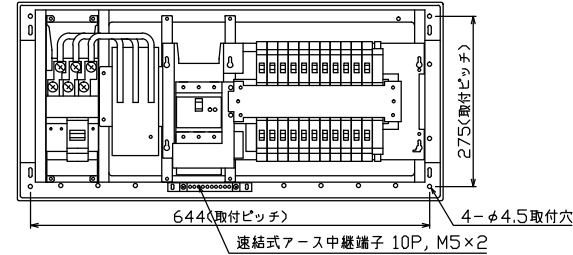

御納入先

様

端子台：最大入線容量 38mm² 150A 端子ねじM8

1φ3W リミッタースペース付
(リミッター用電線22mm²同梱)

主幹 ELB 3P 75AF BC 5.0kA
30mA高速形 単3中性線欠相保護付

分岐 MCB 2P 30AF BC 2.5kA
コード短絡保護機能付

②②回路：IHクッキングヒーター用配線用遮断器

①回路：電気温水器用配線用遮断器

温水器用開閉器 配線用遮断器	リミッター スペース (木板)	主開閉器 漏電遮断器	一次送り回路	分岐開閉器数			増回路 スペース	付属機器取付 スペース (木板)	分電盤定格	キャビネット仕様		日付	名称	面	担当
2P2E (200V)	(175×75)	3P2E	P E A	安全ブレーカ 2P1E 20A	安全ブレーカ 2P2E 20A	安全ブレーカ 2P2E 30A (200V) (IH用)	2	(175×75)	75 A	形式 露出・半埋込兼用形	材質 難燃性合成樹脂 (自己消火性)	承認 検閲 設計 製図	住宅用分電盤		
40 A B-52NA	有	75 A GBU-73:1HKC	-	16 BC-1NA	5 BC-2NA	1 BC-2NA				マンセル 8GY9,7/0,2	色彩	テンパール工業株式会社	MALG37222IB4 (電気温水器・IHクッキングヒーター用)		