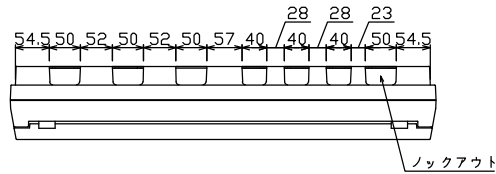

御納入先

様

配線孔寸法図(//部開口)

端子台：最大入線容量 38mm<sup>2</sup> 150A 端子ねじM8

1φ3W リミッタースペース付  
(リミッター用電線22mm<sup>2</sup>同梱)

主幹 ELB 3P 75AF BC 5.0kA  
30mA高速形 単3中性線欠相保護付

分岐 MCB 2P 30AF BC 2.5kA  
コード短絡保護機能付

②⑥回路：IHクッキングヒーター用配線用遮断器

①回路：エコキュート用配線用遮断器

②回路：蓄熱暖房器用漏電遮断器

1φ3W-1用開閉器	暖房器用開閉器	リミッター スペース (木板)	主開閉器 漏電遮断器	一次送り回路	分岐開閉器数			増回路 スペース	付属機器取付 スペース (木板)	分電盤定格	キャビネット仕様		日付	名称	面	担当
安全ブレーカ 2P2E (200V) 20A BC-2NA	漏電遮断器 2P2E (200V) 40A GB-52NA	有 (175×75)	75A GBU-73-1HKC	P E A	安全ブレーカ 2P1E 20A	安全ブレーカ 2P2E 20A	安全ブレーカ 2P2E 30A (200V) (1H用)	2	-	75A	形式 露出・半埋込兼用形 材質 難燃性合成樹脂 (自己消火性) 色彩 マンセル 8GY9,7/0,2	露出・半埋込兼用形 難燃性合成樹脂 (自己消火性) マンセル 8GY9,7/0,2	尺度 1/8 (A3基準) 承認 検図 設計 製図	名称 住宅用分電盤 品番 MALG37262IB2E4 (エコキュート・IHクッキングヒーター・蓄熱暖房器用)		