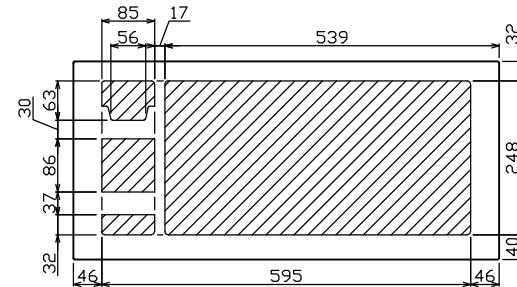

御納入先

様

配線孔寸法図(//部開口)

端子台：最大入線容量 38mm<sup>2</sup> 150A 端子ねじM8

1φ3W リミッタースペース付  
(リミッター用電線22mm<sup>2</sup>同梱)

主幹 ELB 3P 75AF BC 5.0kA  
30mA高速形 単3中性線欠相保護付

分岐 MCB 2P 30AF BC 2.5kA  
コード短絡保護機能付

②⑥回路：IHクッキングヒーター用配線用遮断器

①回路：エコキュート用配線用遮断器

②回路：蓄熱暖房器用漏電遮断器

1φ3W-1用開閉器	暖房器用開閉器	リミッター スペース (木板)	主開閉器 漏電遮断器	一次送り回路	分岐開閉器数			増回路 スペース	付属機器取付 スペース (木板)	分電盤定格	キャビネット仕様		日付	名称	面	担当
安全ブレーカ 2P2E (200V) 20A BC-2NA	漏電遮断器 2P2E (200V) 40A GB-52NA	有 (175×75)	75A GBU-73-1HKC	P E A	安全ブレーカ 2P1E 20A	安全ブレーカ 2P2E 20A	安全ブレーカ 2P2E 30A (200V) (1H用)	2	-	75A	形式 露出・半埋込兼用形 材質 難燃性合成樹脂 (自己消火性) 色彩 マンセル 8GY9,7/0,2	露出・半埋込兼用形 難燃性合成樹脂 (自己消火性) マンセル 8GY9,7/0,2	尺度 1/8 (A3基準) 承認 検図 設計 製図	名称 住宅用分電盤 品番 MALG37262IB2E4 (エコキュート・IHクッキングヒーター・蓄熱暖房器用)		