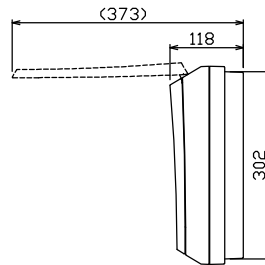

御納入先

様

配線孔寸法図(//部開口)

端子台：最大入線容量 38mm<sup>2</sup> 150A 端子ねじM8

1φ3W リミッタースペース付  
(リミッター用電線22mm<sup>2</sup>同梱)

主幹 ELB 3P 75AF BC 5.0kA  
30mA高速形 単3中性線欠相保護付

分岐 MCB 2P 30AF BC 2.5kA  
コード短絡保護機能付

②⑥回路：IHクッキングヒーター用配線用遮断器

①回路：エコキュート用配線用遮断器

②回路：蓄熱暖房器用漏電遮断器

1φ3W-1用開閉器	暖房器用開閉器	リミッター スペース (木板)	主開閉器 漏電遮断器	一次送り回路	分岐開閉器数			増回路 スペース	付属機器取付 スペース (木板)	分電盤定格	キャビネット仕様		日付	名称	面	担当
安全ブレーカ 2P2E (200V) 20A BC-2NA	漏電遮断器 2P2E (200V) 40A GB-52NA	有 (175×75)	75A GBU-73-1HKC	P E A	安全ブレーカ 2P1E 20A	安全ブレーカ 2P2E 20A	安全ブレーカ 2P2E 30A (200V) (1H用)	2	-	75A	形式 露出・半埋込兼用形 材質 難燃性合成樹脂 (自己消火性) 色彩 マンセル 8GY9,7/0,2	露出・半埋込兼用形 難燃性合成樹脂 (自己消火性) マンセル 8GY9,7/0,2	尺度 1/8 (A3基準) 承認 検図 設計 製図	名称 住宅用分電盤 品番 MALG37262IB2E4 (エコキュート・IHクッキングヒーター・蓄熱暖房器用)		