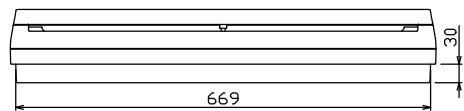

御納入先

様

配線孔寸法図(//部開口)

端子台：最大入線容量 38mm<sup>2</sup> 150A 端子ねじM8

1φ3W リミッタースペース付  
(リミッター用電線22mm<sup>2</sup>同梱)

主幹 ELB 3P 75AF BC 5.0kA  
30mA高速形 単3中性線欠相保護付

分岐 MCB 2P 30AF BC 2.5kA  
コード短絡保護機能付

②⑥回路：IHクッキングヒーター用配線用遮断器

①回路：エコキュート用配線用遮断器

②回路：蓄熱暖房器用漏電遮断器

1φ3W-1用開閉器	暖房器用開閉器	リミッター スペース (木板)	主開閉器 漏電遮断器	一次送り回路	分岐開閉器数			増回路 スペース	付属機器取付 スペース (木板)	分電盤定格	キャビネット仕様		日付	名称	面	担当
安全ブレーカ 2P2E (200V) 20A BC-2NA	漏電遮断器 2P2E (200V) 40A GB-52NA	有 (175×75)	75A GBU-73-1HKC	P E A	安全ブレーカ 2P1E 20A	安全ブレーカ 2P2E 20A	安全ブレーカ 2P2E 30A (200V) (1H用)	2	-	75A	形式 露出・半埋込兼用形 材質 難燃性合成樹脂 (自己消火性) 色彩 マンセル 8GY9,7/0,2	露出・半埋込兼用形 難燃性合成樹脂 (自己消火性) マンセル 8GY9,7/0,2	尺度 1/8 (A3基準) 承認 検図 設計 製図	名称 住宅用分電盤 品番 MALG37262IB2E4 (エコキュート・IHクッキングヒーター・蓄熱暖房器用)		