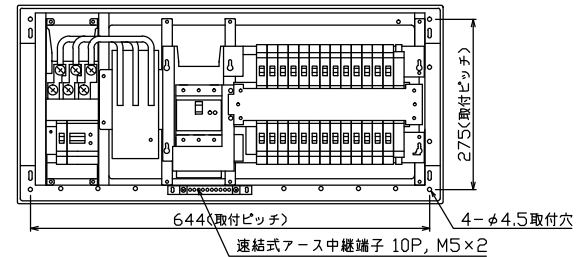

御納入先

様

配線孔寸法図(//部開口)

端子台：最大入線容量 38mm<sup>2</sup> 150A 端子ねじM8

1φ3W リミッタースペース付  
(リミッター用電線22mm<sup>2</sup>同梱)

主幹 ELB 3P 75AF BC 5.0kA  
30mA高速形 単3中性線欠相保護付

分岐 MCB 2P 30AF BC 2.5kA  
コード短絡保護機能付

②⑥回路：IHクッキングヒーター用配線用遮断器

①回路：エコキュート用配線用遮断器

②回路：蓄熱暖房器用漏電遮断器

1φ3W-1用開閉器	暖房器用開閉器	リミッター スペース (木板)	主開閉器 漏電遮断器	一次送り回路	分岐開閉器数			増回路 スペース	付属機器取付 スペース (木板)	分電盤定格	キャビネット仕様		日付	名称	面	担当
安全ブレーカ 2P2E (200V) 20A BC-2NA	漏電遮断器 2P2E (200V) 40A GB-52NA	有 (175×75)	75A GBU-73-1HKC	P E A	安全ブレーカ 2P1E 20A	安全ブレーカ 2P2E 20A	安全ブレーカ 2P2E 30A (200V) (1H用)	2	-	75A	形式 露出・半埋込兼用形 材質 難燃性合成樹脂 (自己消火性) 色彩 マンセル 8GY9,7/0,2	露出・半埋込兼用形 難燃性合成樹脂 (自己消火性) マンセル 8GY9,7/0,2	尺度 1/8 (A3基準) 承認 検図 設計 製図	名称 住宅用分電盤 品番 MALG37262IB2E4 (エコキュート・IHクッキングヒーター・蓄熱暖房器用)		