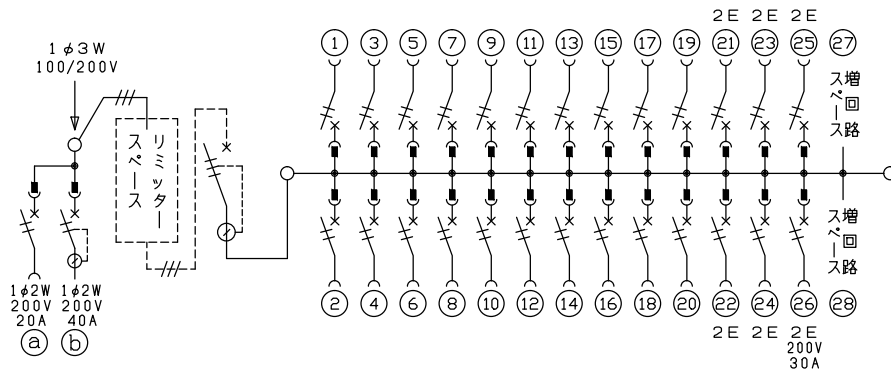

御納入先

様

配線孔寸法図(//部開口)

端子台：最大入線容量 38mm<sup>2</sup> 150A 端子ねじM8

1φ3W リミッタースペース付  
(リミッター用電線22mm<sup>2</sup>同梱)

主幹 ELB 3P 75AF BC 5.0kA  
30mA高速形 単3中性線欠相保護付

分岐 MCB 2P 30AF BC 2.5kA  
コード短絡保護機能付

②⑥回路：IHクッキングヒーター用配線用遮断器

①回路：エコキュート用配線用遮断器

②回路：蓄熱暖房器用漏電遮断器

1φ3W-1用開閉器	暖房器用開閉器	リミッター スペース (木板)	主開閉器 漏電遮断器	一次送り回路	分岐開閉器数			増回路 スペース	付属機器取付 スペース (木板)	分電盤定格	キャビネット仕様		日付	名称	面	担当
安全ブレーカ 2P2E (200V) 20A BC-2NA	漏電遮断器 2P2E (200V) 40A GB-52NA	有 (175×75)	75A GBU-73-1HKC	P E A	安全ブレーカ 2P1E 20A	安全ブレーカ 2P2E 20A	安全ブレーカ 2P2E 30A (200V) (1H用)	2	-	75A	形式 露出・半埋込兼用形 材質 難燃性合成樹脂 (自己消火性) 色彩 マンセル 8GY9,7/0,2	露出・半埋込兼用形 難燃性合成樹脂 (自己消火性) マンセル 8GY9,7/0,2	尺度 1/8 (A3基準) 承認 検図 設計 製図	名称 住宅用分電盤 品番 MALG37262IB2E4 (エコキュート・IHクッキングヒーター・蓄熱暖房器用)		