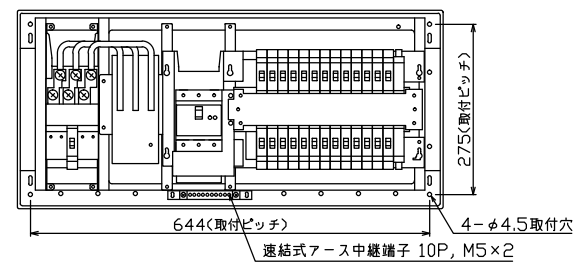

御納入先
様

ロックアウト

配線孔寸法図(斜線部開口)

端子台：最大入線容量 38mm² 150A 端子ねじM8

1φ3W リミッタースペース付
(リミッター用電線22mm²同梱)
主幹 ELB 3P 75AF BC 5.0kA
30mA高速形 単3中性線欠相保護付
分岐 MCB 2P 30AF BC 2.5kA
コード短絡保護機能付
②回路：IHクッキングヒーター用配線用遮断器
①回路：エコキュート用配線用遮断器
(電気温水器用)

エコキュート用遮断器	リミッタースペース (木板)	主閉閉器 漏電遮断器	一次送り回路	分岐開閉器数				付属機器取付スペース (木板)	分電盤定格	キャビネット仕様		日付	名称	面	担当
安全ブレーカ 2P2E (200V)	30A	3P2E	P E A	安全ブレーカ 2P1E 20A	安全ブレーカ 2P2E 20A	安全ブレーカ 2P2E 30A (200V) (IH用)	増回路スペース	定格電流	形式	材質	色彩	承認	図番	品名	品番
BC-2NA	有	75A	-	20	5	1	2	75A	露出・半埋込兼用形	難燃性合成樹脂 (自己消火性)	マンセル 8GY9,7/0,2	1/8 (A3基準)	MALG37262IB3	住宅用分電盤	MALG37262IB3
GBU-73-IHKC				BC-1NA	BC-2NA	BC-2NA						近藤 羽生 吉 長力		(エコキュート・IHクッキングヒーター用)	