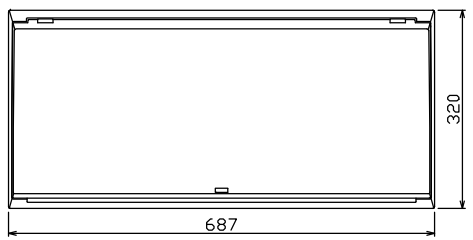

御納入先
様

ロックアウト

配線孔寸法図(斜線部開口)

端子台：最大入線容量 38mm² 150A 端子ねじM8

1φ3W リミッタースペース付
(リミッター用電線22mm²同梱)
主幹 ELB 3P 75AF BC 5.0kA
30mA高速形 単3中性線欠相保護付
分岐 MCB 2P 30AF BC 2.5kA
コード短絡保護機能付
②回路：IHクッキングヒーター用配線用遮断器
①回路：エコキュート用配線用遮断器
(電気温水器用)