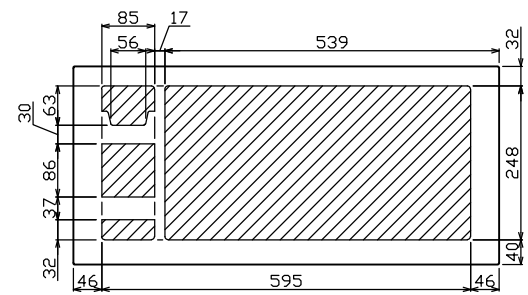

御納入先
様

ロックアウト

配線孔寸法図(斜線部開口)

端子台：最大入線容量 38mm² 150A 端子ねじM8

1φ3W リミッタースペース付
(リミッター用電線22mm²同梱)
主幹 ELB 3P 75AF BC 5.0kA
30mA高速形 単3中性線欠相保護付
分岐 MCB 2P 30AF BC 2.5kA
コード短絡保護機能付
②回路：IHクッキングヒーター用配線用遮断器
①回路：エコキュート用配線用遮断器
(電気温水器用)

エコキュート用遮断器	リミッタースペース (木板)	主閉閉器 漏電遮断器	一次送り回路	分岐開閉器数				付属機器取付スペース (木板)	分電盤定格	キャビネット仕様		日付	名称	面	担当
安全ブレーカ 2P2E (200V)	30A	3P2E	P E A	安全ブレーカ 2P1E 20A	安全ブレーカ 2P2E 20A	安全ブレーカ 2P2E 30A (200V) (IH用)	増回路スペース	定格電流	形式	材質	色彩	承認	図番	品名	品番
BC-2NA	有	75A	-	20	5	1	2	75A	露出・半埋込兼用形	難燃性合成樹脂 (自己消火性)	マンセル 8GY9,7/0,2	1/8 (A3基準)	MALG37262IB3	住宅用分電盤	MALG37262IB3
GBU-73-IHKC				BC-1NA	BC-2NA	BC-2NA						近藤 羽生 吉 長力		(エコキュート・IHクッキングヒーター用)	