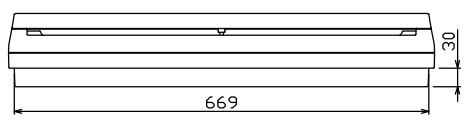

御納入先
様

ロックアウト

配線孔寸法図(斜線部開口)

端子台：最大入線容量 38mm² 150A 端子ねじM8

1φ3W リミッタースペース付
(リミッター用電線22mm²同梱)
主幹 ELB 3P 75AF BC 5.0kA
30mA高速形 単3中性線欠相保護付
分岐 MCB 2P 30AF BC 2.5kA
コード短絡保護機能付
②回路：IHクッキングヒーター用配線用遮断器
①回路：エコキュート用配線用遮断器
(電気温水器用)

エコキュート用遮断器	リミッタースペース (木板)	主閉閉器 漏電遮断器	一次送り回路	分岐開閉器数				付属機器取付スペース (木板)	分電盤定格	キャビネット仕様		日付	名称	面	担当
安全ブレーカ 2P2E (200V)	30A	3P2E	P E A	安全ブレーカ 2P1E 20A	安全ブレーカ 2P2E 20A	安全ブレーカ 2P2E 30A (200V) (IH用)	増回路スペース	定格電流	形式	材質	色彩	承認	図番	品名	品番
BC-2NA	有	75A	-	20	5	1	2	75A	露出・半埋込兼用形	難燃性合成樹脂 (自己消火性)	マンセル 8GY9,7/0,2	1/8 (A3基準)	MALG37262IB3	住宅用分電盤	MALG37262IB3
GBU-73-IHKC				BC-1NA	BC-2NA	BC-2NA						近藤 羽生 吉 長力		(エコキュート・IHクッキングヒーター用)	