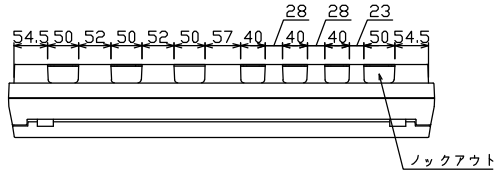

御納入先
様

ロックアウト

配線孔寸法図(斜線部開口)

端子台：最大入線容量 38mm² 150A 端子ねじM8

1φ3W リミッタースペース付
(リミッター用電線22mm²同梱)
主幹 ELB 3P 75AF BC 5.0kA
30mA高速形 単3中性線欠相保護付
分岐 MCB 2P 30AF BC 2.5kA
コード短絡保護機能付
②回路：IHクッキングヒーター用配線用遮断器
①回路：エコキュート用配線用遮断器
(電気温水器用)

エコキュート用遮断器	リミッタースペース (木板)	主閉閉器 漏電遮断器	一次送り回路	分岐開閉器数				付属機器取付スペース (木板)	分電盤定格	キャビネット仕様		日付	名称	面	担当
安全ブレーカ 2P2E (200V)	30A	3P2E	P E A	安全ブレーカ 2P1E 20A	安全ブレーカ 2P2E 20A	安全ブレーカ 2P2E 30A (200V) (IH用)	増回路スペース	定格電流	形式	材質	色彩	承認	図番	品名	品番
BC-2NA	有	75A	-	20	5	1	2	75A	露出・半埋込兼用形	難燃性合成樹脂 (自己消火性)	マンセル 8GY9,7/0,2	1/8 (A3基準)	MALG37262IB3	住宅用分電盤	MALG37262IB3
GBU-73-IHKC				BC-1NA	BC-2NA	BC-2NA						近藤 羽生 吉 長力		(エコキュート・IHクッキングヒーター用)	