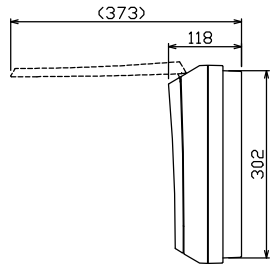

御納入先
様

ロックアウト

配線孔寸法図(斜線部開口)

端子台：最大入線容量 38mm² 150A 端子ねじM8

1φ3W リミッタースペース付
(リミッター用電線22mm²同梱)
主幹 ELB 3P 75AF BC 5.0kA
30mA高速形 単3中性線欠相保護付
分岐 MCB 2P 30AF BC 2.5kA
コード短絡保護機能付
②回路：IHクッキングヒーター用配線用遮断器
①回路：エコキュート用配線用遮断器
(電気温水器用)

エコキュート用遮断器	リミッタースペース (木板)	主閉閉器 漏電遮断器	一次送り回路	分岐開閉器数				付属機器取付スペース (木板)	分電盤定格	キャビネット仕様		日付	名称	面	担当
安全ブレーカ 2P2E (200V)	30A	3P2E	P E A	安全ブレーカ 2P1E 20A	安全ブレーカ 2P2E 20A	安全ブレーカ 2P2E 30A (200V) (IH用)	増回路スペース	定格電流	形式	材質	色彩	承認	図番	品名	品番
BC-2NA	有	75A	-	20	5	1	2	75A	露出・半埋込兼用形	難燃性合成樹脂 (自己消火性)	マンセル 8GY9,7/0,2	1/8 (A3基準)	MALG37262IB3	住宅用分電盤	MALG37262IB3
GBU-73-IHKC				BC-1NA	BC-2NA	BC-2NA						近藤 羽生 吉 長力		(エコキュート・IHクッキングヒーター用)	