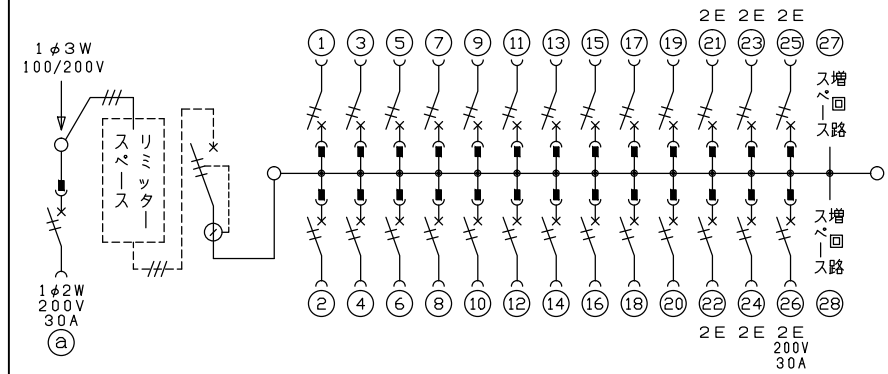

御納入先
様

ロックアウト

配線孔寸法図(斜線部開口)

端子台：最大入線容量 38mm² 150A 端子ねじM8

1φ3W リミッタースペース付
(リミッター用電線22mm²同梱)
主幹 ELB 3P 75AF BC 5.0kA
30mA高速形 単3中性線欠相保護付
分岐 MCB 2P 30AF BC 2.5kA
コード短絡保護機能付
②回路：IHクッキングヒーター用配線用遮断器
①回路：エコキュート用配線用遮断器
(電気温水器用)

エコキュート用遮断器	リミッタースペース (木板)	主閉閉器 漏電遮断器	一次送り回路	分岐開閉器数				付属機器取付スペース (木板)	分電盤定格	キャビネット仕様		日付	名称	面	担当
安全ブレーカ 2P2E (200V)	30A	3P2E	P E A	安全ブレーカ 2P1E 20A	安全ブレーカ 2P2E 20A	安全ブレーカ 2P2E 30A (200V) (IH用)	増回路スペース	定格電流	形式	材質	色彩	承認	図番	品名	品番
BC-2NA	有	75A	-	20	5	1	2	75A	露出・半埋込兼用形	難燃性合成樹脂 (自己消火性)	マンセル 8GY9,7/0,2	1/8 (A3基準)	MALG37262IB3	住宅用分電盤	MALG37262IB3
GBU-73-IHKC				BC-1NA	BC-2NA	BC-2NA						近藤 羽生 吉 長力		(エコキュート・IHクッキングヒーター用)	