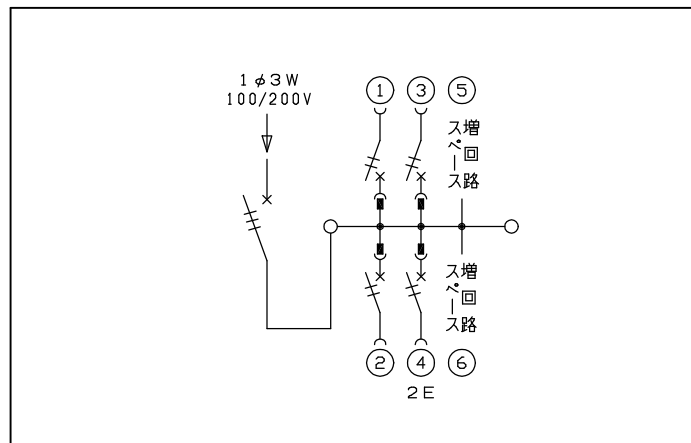

配線孔寸法図(//部開口)

主幹) MCB 3P 50AF BC 5.0kA  
単3中性線欠相保護付  
分岐) MCB 2P 30AF BC 2.5kA  
コード短絡保護機能付  
圧着端子: 14-6付属

リミッター スペース (木板) (175×75)	主閉閉器	一次送り回路	分岐開閉器数				付属機器取付 スペース (木板) (175×75)	分電盤定格	キャビネット仕様		日付	名称	面	担当
	配線用遮断器		安全ブレーカ	安全ブレーカ		増回路 スペース		定格電流	形式	露出・半埋込兼用形	尺度			
	3P2E	P E A	2P1E 20A	2P2E 20A	P E A		60 A	材質	難燃性合成樹脂 (自己消火性)	承認	1/8 (A3基準)	図番		
	50 A		3	1		2		色彩	マンセル 8GY9,7/0,2	検図		品名	住宅用分電盤	
	BU-53-1HEC		BC-1NA	BC-2NA						設計		品番	YAB35042M	
										製図				