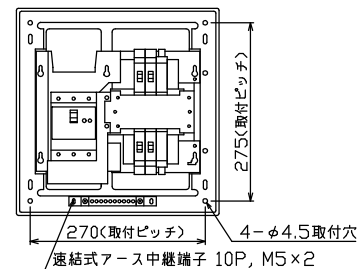

配線孔寸法図(//部開口)

主幹) MCB 3P 50AF BC 5.0kA  
単3中性線欠相保護付  
分岐) MCB 2P 30AF BC 2.5kA  
コード短絡保護機能付  
圧着端子: 14-6付属

リミッター スペース (木板) (175×75)	主閉閉器	一次送り回路	分岐開閉器数				付属機器取付 スペース (木板) (175×75)	分電盤定格	キャビネット仕様		日付	名称	面	担当
	配線用遮断器		安全ブレーカ	安全ブレーカ		増回路 スペース		定格電流	形式	露出・半埋込兼用形	尺度			
	3P2E	P E A	2P1E 20A	2P2E 20A	P E A		60 A	材質	難燃性合成樹脂 (自己消火性)	承認	1/8 (A3基準)	図番		
	50 A		3	1		2		色彩	マンセル 8GY9,7/0,2	検図		品名	住宅用分電盤	
	BU-53-1HEC		BC-1NA	BC-2NA						設計		品番	YAB35042M	
										製図				