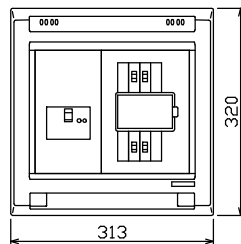

配線孔寸法図(//部開口)

主幹) MCB 3P 50AF BC 5.0kA  
単3中性線欠相保護付  
分岐) MCB 2P 30AF BC 2.5kA  
コード短絡保護機能付  
圧着端子: 14-6付属

リミッター スペース (木板) (175×75)	主閉閉器	一次送り回路	分岐開閉器数				付属機器取付 スペース (木板) (175×75)	分電盤定格	キャビネット仕様		日付	名称	面	担当
	配線用遮断器		安全ブレーカ	安全ブレーカ		増回路 スペース		定格電流	形式	露出・半埋込兼用形	尺度			
	3P2E	P E A	2P1E 20A	2P2E 20A	P E A		60 A	材質	難燃性合成樹脂 (自己消火性)	承認	1/8 (A3基準)	図番		
	50 A		3	1		2		色彩	マンセル 8GY9,7/0,2	検図		品名	住宅用分電盤	
	BU-53-1HEC		BC-1NA	BC-2NA						設計		品番	YAB35042M	
										製図				