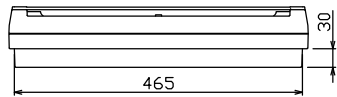

御納入先 _____ 様

主幹) ELB 3P 100AF BC 5.0kA
30mA高速形 単3中性線欠相保護付

分岐) MCB 2P 30AF BC 2.5kA
コード短絡保護機能付

圧着端子: 38-8付属

①回路: エコキュート用配線用遮断器
(電気温水器用)

②回路: IHクッキングヒーター用配線用遮断器

リミッター スペース (木板) (175×75)	主閉閉器 漏電遮断器 3P2E 100A 68U-103.1HKC	1H用開閉器 安全ブレーカ 2P2E 30A BC-2NA	分岐開閉器数 安全ブレーカ 2P1E 20A 2P2E 20A 安全ブレーカ 2P2E 20A 安全ブレーカ 2P2E 30A (200V) (IH用) 1 BC-1NA BC-2NA BC-2NA			増回路 スペース 2	付属機器取付 スペース (木板) (175×75)	分電盤定格 定格電流 100A	キャビネット仕様 形式 露出・半埋込兼用形 材質 難燃性合成樹脂 (自己消火性) 色彩 マンセル 8GY9,7/0,2	日付 承認 検査 設計 製図
-----------------------------------	---	---	--	--	--	------------------	------------------------------------	-----------------------	---	----------------------------

名称	面	担当
図番		
品名	住宅用分電盤	
品番	YAG310262IC3 (エコキュート・IHクッキングヒーター用)	