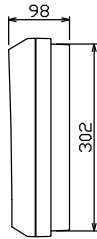

御納入先 _____ 様

主幹) ELB 3P 100AF BC 5.0kA
30mA高速形 単3中性線欠相保護付

分岐) MCB 2P 30AF BC 2.5kA
コード短絡保護機能付

圧着端子: 38-8付属

①回路: エコキュート用配線用遮断器
(電気温水器用)

②回路: IHクッキングヒーター用配線用遮断器

リミッター スペース (木板) (175×75)	主閉閉器 漏電遮断器 3P2E 100A 68U-103.1HKC	1H用開閉器 安全ブレーカ 2P2E 30A BC-2NA	分岐開閉器数 安全ブレーカ 2P1E 20A 2P2E 20A 安全ブレーカ 2P2E 20A 安全ブレーカ 2P2E 30A (200V) (IH用) 1 BC-1NA BC-2NA BC-2NA			増回路 スペース 2	付属機器取付 スペース (木板) (175×75)	分電盤定格 定格電流 100A	キャビネット仕様 形式 露出・半埋込兼用形 材質 難燃性合成樹脂 (自己消火性) 色彩 マンセル 8GY9,7/0,2	日付 承認 検査 設計 製図
-----------------------------------	---	---	--	--	--	------------------	------------------------------------	-----------------------	---	----------------------------

名称	面	担当
図番		
品名	住宅用分電盤	
品番	YAG310262IC3 (エコキュート・IHクッキングヒーター用)	