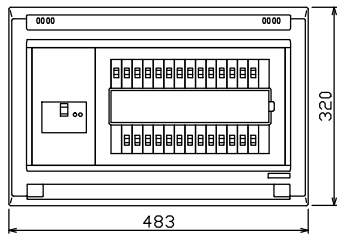

御納入先 _____ 様

主幹) ELB 3P 100AF BC 5.0kA
30mA高速形 単3中性線欠相保護付

分岐) MCB 2P 30AF BC 2.5kA
コード短絡保護機能付

圧着端子: 38-8付属

①回路: エコキュート用配線用遮断器
(電気温水器用)

②回路: IHクッキングヒーター用配線用遮断器

リミッター スペース (木板) (175×75)	主閉閉器 漏電遮断器 3P2E 100A 68U-103.1HKC	1H用開閉器 安全ブレーカ 2P2E 30A BC-2NA	分岐開閉器数 安全ブレーカ 2P1E 20A 2P2E 20A 安全ブレーカ 2P2E 20A 安全ブレーカ 2P2E 30A (200V) (IH用) 1 BC-1NA BC-2NA BC-2NA			増回路 スペース 2	付属機器取付 スペース (木板) (175×75)	分電盤定格 定格電流 100A	キャビネット仕様 形式 露出・半埋込兼用形 材質 難燃性合成樹脂 (自己消火性) 色彩 マンセル 8GY9,7/0,2	日付 承認 検査 設計 製図
-----------------------------------	---	---	--	--	--	------------------	------------------------------------	-----------------------	---	----------------------------

名称	面	担当
図番		
品名	住宅用分電盤	
品番	YAG310262IC3 (エコキュート・IHクッキングヒーター用)	