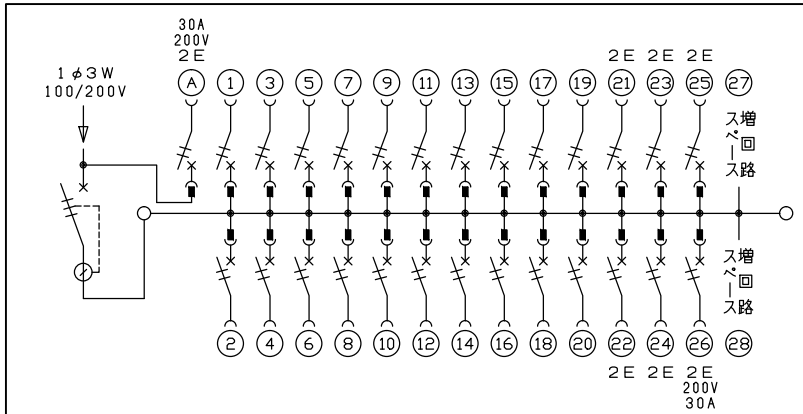

御納入先 _____ 様

主幹) ELB 3P 100AF BC 5.0kA
30mA高速形 単3中性線欠相保護付

分岐) MCB 2P 30AF BC 2.5kA
コード短絡保護機能付

圧着端子: 38-8付属

①回路: エコキュート用配線用遮断器
(電気温水器用)

②回路: IHクッキングヒーター用配線用遮断器

リミッター スペース (木板) (175×75)	主閉閉器 漏電遮断器 3P2E 100A 68U-103.1HKC	1H用開閉器 安全ブレーカ 2P2E 30A BC-2NA	分岐開閉器数 安全ブレーカ 2P1E 20A 2P2E 20A 安全ブレーカ 2P2E 20A 安全ブレーカ 2P2E 30A (200V) (IH用) 1 BC-1NA BC-2NA BC-2NA			増回路 スペース 2	付属機器取付 スペース (木板) (175×75)	分電盤定格 定格電流 100A	キャビネット仕様 形式 露出・半埋込兼用形 材質 難燃性合成樹脂 (自己消火性) 色彩 マンセル 8GY9,7/0,2	日付 承認 検査 設計 製図
-----------------------------------	---	---	--	--	--	------------------	------------------------------------	-----------------------	---	----------------------------

名称	面	担当
図番		
品名	住宅用分電盤	
品番	YAG310262IC3 (エコキュート・IHクッキングヒーター用)	