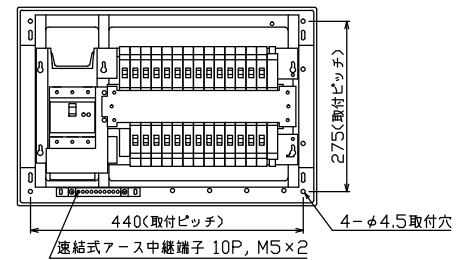

御納入先 _____ 様

主幹) ELB 3P 100AF BC 5.0kA
30mA高速形 単3中性線欠相保護付

分岐) MCB 2P 30AF BC 2.5kA
コード短絡保護機能付

圧着端子: 38-8付属

①回路: エコキュート用配線用遮断器
(電気温水器用)

②回路: IHクッキングヒーター用配線用遮断器

リミッター スペース (木板) (175×75)	主閉閉器 漏電遮断器 3P2E 100A 68U-103.1HKC	1H用開閉器 安全ブレーカ 2P2E 30A BC-2NA	分岐開閉器数 安全ブレーカ 2P1E 20A 2P2E 20A 安全ブレーカ 2P2E 20A 安全ブレーカ 2P2E 30A (200V) (IH用) 1 BC-1NA BC-2NA BC-2NA			増回路 スペース 2	付属機器取付 スペース (木板) (175×75)	分電盤定格 定格電流 100A	キャビネット仕様 形式 露出・半埋込兼用形 材質 難燃性合成樹脂 (自己消火性) 色彩 マンセル 8GY9,7/0,2	日付 承認 検査 設計 製図
-----------------------------------	---	---	--	--	--	------------------	------------------------------------	-----------------------	---	----------------------------

名称	面	担当
図番		
品名	住宅用分電盤	
品番	YAG310262IC3 (エコキュート・IHクッキングヒーター用)	