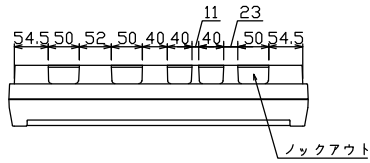

御納入先 _____ 様

主幹) ELB 3P 100AF BC 5.0kA
30mA高速形 単3中性線欠相保護付

分岐) MCB 2P 30AF BC 2.5kA
コード短絡保護機能付

圧着端子: 38-8付属

①回路: エコキュート用配線用遮断器
(電気温水器用)

②回路: IHクッキングヒーター用配線用遮断器

リミッター スペース (木板) (175×75)	主閉閉器 漏電遮断器 3P2E 100A 68U-103.1HKC	1H用開閉器 安全ブレーカ 2P2E 30A BC-2NA	分岐開閉器数 安全ブレーカ 2P1E 20A 2P2E 20A 安全ブレーカ 2P2E 20A 安全ブレーカ 2P2E 30A (200V) (IH用) 1 BC-1NA BC-2NA BC-2NA			増回路 スペース 2	付属機器取付 スペース (木板) (175×75)	分電盤定格 定格電流 100A	キャビネット仕様 形式 露出・半埋込兼用形 材質 難燃性合成樹脂 (自己消火性) 色彩 マンセル 8GY9,7/0,2	日付 承認 検査 設計 製図
-----------------------------------	---	---	--	--	--	------------------	------------------------------------	-----------------------	---	----------------------------

名称	面	担当
図番		
品名	住宅用分電盤	
品番	YAG310262IC3 (エコキュート・IHクッキングヒーター用)	