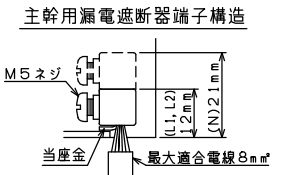

御納入先 _____ 様

配線孔寸法図(\\部分開口, //部分岐背面)

主幹) ELB 3P 30AF BC 2.5kA
30mA高速形 単3中性線欠相保護付
分岐) MCB 2P 30AF BC 2.5kA
コード短絡保護機能付

リミッター スペース (木板)	主開閉器		一次送り回路				分岐開閉器数				付属機器取付 スペース (木板)	分電盤定格		キャビネット仕様		日付		名称	面	担当	
	漏電遮断器		安全ブレーカ	安全ブレーカ			増回路 スペース	増回路 スペース	増回路 スペース	増回路 スペース		定格電流	30 A	形式	露出形	尺度	1/6 (A3基準)				承認
(155×75)	3P2E	P E A	2P1E 20A	2P2E 20A	P E A																
-	30 A	-	4	2					2												
	GBU-3-1HEA		BC-1NA	BC-2NA																	