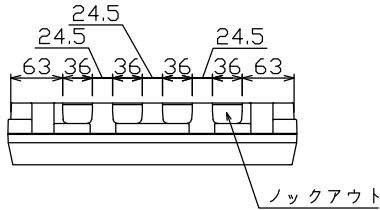

御納入先 _____ 様

配線孔寸法図(\\部分開口, //部分岐背面)

主幹) ELB 3P 30AF BC 2.5kA
30mA高速形 単3中性線欠相保護付
分岐) MCB 2P 30AF BC 2.5kA
コード短絡保護機能付

リミッター スペース (木板)	主開閉器		一次送り回路				分岐開閉器数				付属機器取付 スペース (木板)	分電盤定格		キャビネット仕様		日付		名称	面	担当	
	漏電遮断器		安全ブレーカ	安全ブレーカ			増回路 スペース	増回路 スペース	増回路 スペース	増回路 スペース		定格電流	30 A	形式	露出形	尺度	1/6 (A3基準)				承認
(155×75)	3P2E	P E A	2P1E 20A	2P2E 20A	P E A																
-	30 A	-	4	2					2												
	GBU-3-1HEA		BC-1NA	BC-2NA																	