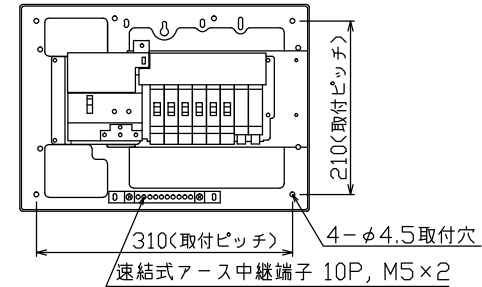

御納入先 _____ 様

配線孔寸法図(\\部分開口, //部分岐背面)

主幹) ELB 3P 30AF BC 2.5kA
30mA高速形 単3中性線欠相保護付
分岐) MCB 2P 30AF BC 2.5kA
コード短絡保護機能付

リミッター スペース (木板)	主開閉器		一次送り回路				分岐開閉器数				付属機器取付 スペース (木板)	分電盤定格		キャビネット仕様		日付		名称	面	担当	
	漏電遮断器		安全ブレーカ	安全ブレーカ			増回路 スペース	増回路 スペース	増回路 スペース	増回路 スペース		定格電流	30 A	形式	露出形	尺度	1/6 (A3基準)				承認
(155×75)	3P2E	P E A	2P1E 20A	2P2E 20A	P E A																
-	30 A	-	4	2					2												
	GBU-3-1HEA		BC-1NA	BC-2NA																	