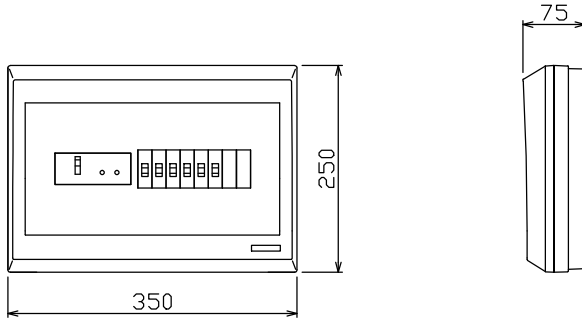

御納入先 _____ 様

配線孔寸法図(\\部分開口, //部分岐背面)

主幹) ELB 3P 30AF BC 2.5kA
30mA高速形 単3中性線欠相保護付
分岐) MCB 2P 30AF BC 2.5kA
コード短絡保護機能付

リミッター スペース (木板)	主開閉器		一次送り回路				分岐開閉器数				付属機器取付 スペース (木板)	分電盤定格		キャビネット仕様		日付		名称	面	担当	
	漏電遮断器		安全ブレーカ	安全ブレーカ			増回路 スペース	増回路 スペース	増回路 スペース	増回路 スペース		定格電流	30 A	形式	露出形	尺度	1/6 (A3基準)				承認
(155×75)	3P2E	P E A	2P1E 20A	2P2E 20A	P E A																
-	30 A	-	4	2					2												
	GBU-3-1HEA		BC-1NA	BC-2NA																	