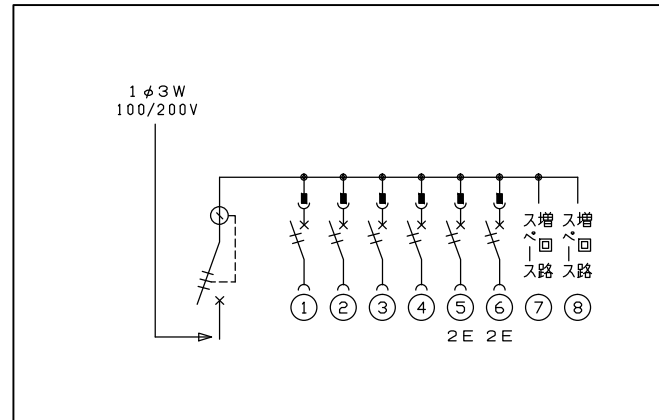

御納入先 _____ 様

配線孔寸法図(\\部分開口, //部分岐背面)

主幹) ELB 3P 30AF BC 2.5kA
30mA高速形 単3中性線欠相保護付
分岐) MCB 2P 30AF BC 2.5kA
コード短絡保護機能付

リミッター スペース (木板)	主開閉器		一次送り回路				分岐開閉器数				付属機器取付 スペース (木板)	分電盤定格		キャビネット仕様		日付		名称	面	担当	
	漏電遮断器		安全ブレーカ	安全ブレーカ			増回路 スペース	増回路 スペース	増回路 スペース	増回路 スペース		定格電流	30 A	形式	露出形	尺度	1/6 (A3基準)				承認
(155×75)	3P2E	P E A	2P1E 20A	2P2E 20A	P E A																
-	30 A	-	4	2					2												
	GBU-3-1HEA		BC-1NA	BC-2NA																	