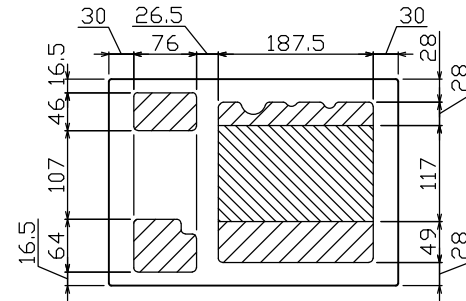

御納入先 _____ 様

配線孔寸法図(\\部分開口, //部分岐背面)

主幹) ELB 3P 30AF BC 2.5kA
30mA高速形 単3中性線欠相保護付
分岐) MCB 2P 30AF BC 2.5kA
コード短絡保護機能付

リミッター スペース (木板)	主開閉器		一次送り回路				分岐開閉器数				付属機器取付 スペース (木板)	分電盤定格		キャビネット仕様		日付		名称	面	担当	
	漏電遮断器		安全ブレーカ	安全ブレーカ			増回路 スペース	増回路 スペース	増回路 スペース	増回路 スペース		定格電流	30 A	形式	露出形	尺度	1/6 (A3基準)				承認
(155×75)	3P2E	P E A	2P1E 20A	2P2E 20A	P E A																
-	30 A	-	4	2					2												
	GBU-3-1HEA		BC-1NA	BC-2NA																	