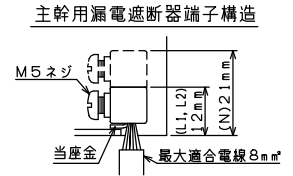

御納入先 \_\_\_\_\_ 様

主幹) ELB 3P 30AF BC 2.5kA  
30mA高速形 単3中性線欠相保護付  
分岐) MCB 2P 30AF BC 2.5kA  
コード短絡保護機能付

リミッター スペース (木板) (155×75)	主開閉器	一次送り回路	分岐開閉器数				付属機器取付 スペース (木板) (175×75)	分電盤定格	キャビネット仕様		日付	名称	面	担当
	漏電遮断器		安全ブレーカ	安全ブレーカ		増回路 スペース		定格電流	形式	露出形	尺度			
-	3P2E	P E A	2P1E 20A	2P2E 20A	P E A	2	30 A	形式	露出形	1/6 (A3基準)	図番	住宅用分電盤	品番	
	30 A	-	8	2				材質	難燃性合成樹脂 (自己消火性)	承認	検図			設計
	GBU-3-1HEA		BC-1NA	BC-2NA				色彩	マンセル 8GY9,7/0,2	テンパール工業株式会社				