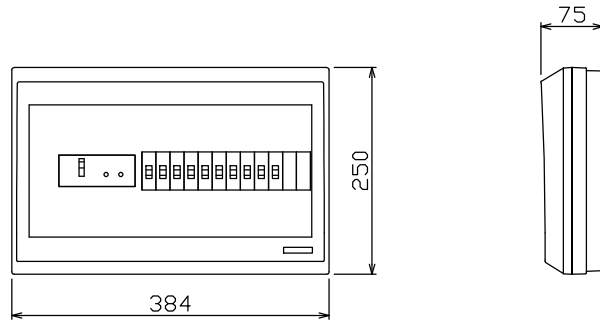

御納入先 \_\_\_\_\_ 様

主幹) ELB 3P 30AF BC 2.5kA  
30mA高速形 単3中性線欠相保護付  
分岐) MCB 2P 30AF BC 2.5kA  
コード短絡保護機能付

リミッター スペース (木板) (155×75)	主開閉器	一次送り回路	分岐開閉器数				付属機器取付 スペース (木板) (175×75)	分電盤定格	キャビネット仕様		日付	名称	面	担当
	漏電遮断器		安全ブレーカ	安全ブレーカ		増回路 スペース		定格電流	形式	露出形	尺度			
-	3P2E	P E A	2P1E 20A	2P2E 20A	P E A	2	30 A	形式	露出形	1/6 (A3基準)	図番	住宅用分電盤	品番	
	30 A	-	8	2				材質	難燃性合成樹脂 (自己消火性)	承認	検図			設計
	GBU-3-1HEA		BC-1NA	BC-2NA				色彩	マンセル 8GY9,7/0,2	テンパール工業株式会社				