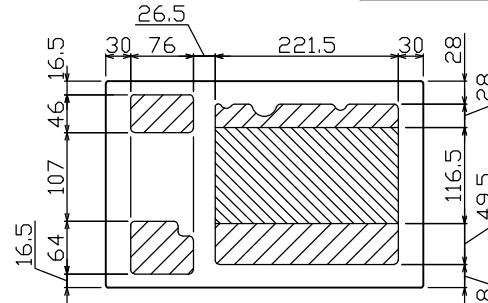

御納入先 \_\_\_\_\_ 様

主幹) ELB 3P 30AF BC 2.5kA  
30mA高速形 単3中性線欠相保護付  
分岐) MCB 2P 30AF BC 2.5kA  
コード短絡保護機能付

リミッター スペース (木板) (155×75)	主開閉器	一次送り回路	分岐開閉器数				付属機器取付 スペース (木板) (175×75)	分電盤定格	キャビネット仕様		日付	名称	面	担当
	漏電遮断器		安全ブレーカ	安全ブレーカ		増回路 スペース		定格電流	形式	露出形	尺度			
-	3P2E	P E A	2P1E 20A	2P2E 20A	P E A	2	30 A	形式	露出形	1/6 (A3基準)	図番	住宅用分電盤	品番	
	30 A	-	8	2				材質	難燃性合成樹脂 (自己消火性)	承認	検図			設計
	GBU-3-1HEA		BC-1NA	BC-2NA				色彩	マンセル 8GY9,7/0,2	テンパール工業株式会社				