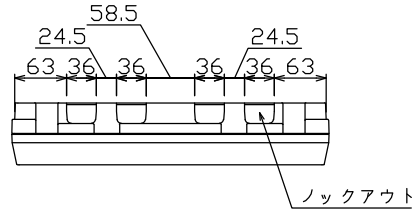

御納入先 \_\_\_\_\_ 様

主幹) ELB 3P 30AF BC 2.5kA  
30mA高速形 単3中性線欠相保護付  
分岐) MCB 2P 30AF BC 2.5kA  
コード短絡保護機能付

リミッター スペース (木板) (155×75)	主開閉器	一次送り回路	分岐開閉器数				付属機器取付 スペース (木板) (175×75)	分電盤定格	キャビネット仕様		日付	名称	面	担当
	漏電遮断器		安全ブレーカ	安全ブレーカ		増回路 スペース		定格電流	形式	露出形	尺度			
-	3P2E	P E A	2P1E 20A	2P2E 20A	P E A	2	30 A	形式	露出形	1/6 (A3基準)	図番	住宅用分電盤	品番	
	30 A	-	8	2				材質	難燃性合成樹脂 (自己消火性)	承認	検図			設計
	GBU-3-1HEA		BC-1NA	BC-2NA				色彩	マンセル 8GY9,7/0,2	テンパール工業株式会社				