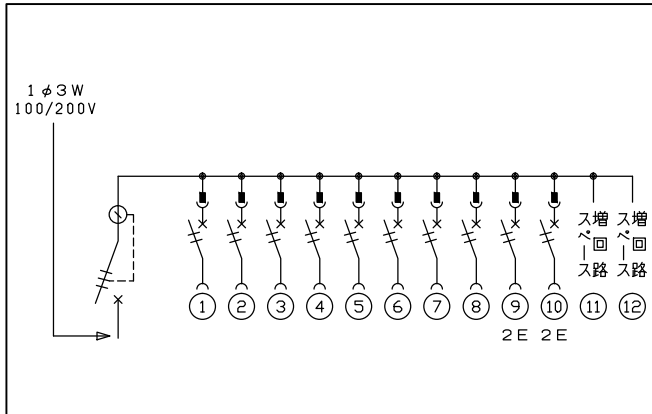

御納入先 \_\_\_\_\_ 様

主幹) ELB 3P 30AF BC 2.5kA  
30mA高速形 単3中性線欠相保護付  
分岐) MCB 2P 30AF BC 2.5kA  
コード短絡保護機能付

リミッター スペース (木板) (155×75)	主開閉器	一次送り回路	分岐開閉器数				付属機器取付 スペース (木板) (175×75)	分電盤定格	キャビネット仕様		日付	名称	面	担当
	漏電遮断器		安全ブレーカ	安全ブレーカ		増回路 スペース		定格電流	形式	露出形	尺度			
-	3P2E	P E A	2P1E 20A	2P2E 20A	P E A	2	30 A	形式	露出形	1/6 (A3基準)	図番	住宅用分電盤	品番	
	30 A	-	8	2				材質	難燃性合成樹脂 (自己消火性)	承認	検図			設計
	GBU-3-1HEA		BC-1NA	BC-2NA				色彩	マンセル 8GY9,7/0,2	テンパール工業株式会社				