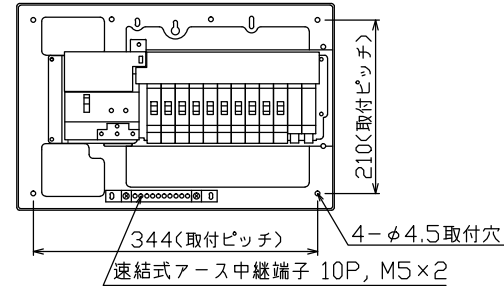

御納入先 \_\_\_\_\_ 様

主幹) ELB 3P 30AF BC 2.5kA  
30mA高速形 単3中性線欠相保護付  
分岐) MCB 2P 30AF BC 2.5kA  
コード短絡保護機能付

リミッター スペース (木板) (155×75)	主開閉器	一次送り回路	分岐開閉器数				付属機器取付 スペース (木板) (175×75)	分電盤定格	キャビネット仕様		日付	名称	面	担当
	漏電遮断器		安全ブレーカ	安全ブレーカ		増回路 スペース		定格電流	形式	露出形	尺度			
-	3P2E	P E A	2P1E 20A	2P2E 20A	P E A	2	30 A	形式	露出形	1/6 (A3基準)	図番	住宅用分電盤	品番	
	30 A	-	8	2				材質	難燃性合成樹脂 (自己消火性)	承認	検図			設計
	GBU-3-1HEA		BC-1NA	BC-2NA				色彩	マンセル 8GY9,7/0,2	テンパール工業株式会社				