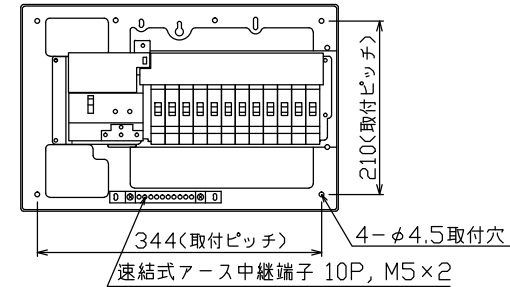

御納入先

様

主幹) ELB 3P 30AF BC 2.5kA
30mA高速形 単3中性線欠相保護付
分岐) MCB 2P 30AF BC 2.5kA
コード短絡保護機能付

リミッター スペース (木板) (155×75)	主開閉器		一次送り回路				分岐開閉器数				付属機器取付 スペース (木板) (175×75)	分電盤定格		キャビネット仕様		日付		名称	面	担当	
	漏電遮断器	3P2E	P	E	A	安全ブレーカ	2P1E 20A	安全ブレーカ	2P2E 20A	P		E	A	増回路 スペース	定格電流	30 A	形式				露出形
-	30 A	-	-	-	-	10	2	-	-	-	-	-	-	30 A	形式	露出形	尺度	1/6 (A3基準)	名称		
	GBU-3-1HEA					BC-1NA	BC-2NA								材質	難燃性合成樹脂 (自己消火性)	承認	検図 設計 製図	名称	住宅用分電盤	
															色彩	マンセル 8GY9,7/0,2	テンパール工業株式会社		名称	YAG3312S	