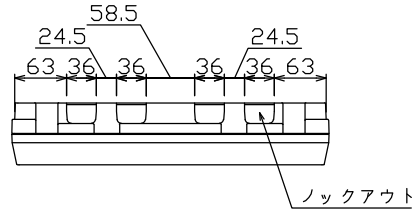

御納入先

様

主幹) ELB 3P 30AF BC 2.5kA
30mA高速形 単3中性線欠相保護付
分岐) MCB 2P 30AF BC 2.5kA
コード短絡保護機能付

リミッター スペース (木板) (155×75)	主開閉器		一次送り回路				分岐開閉器数				付属機器取付 スペース (木板) (175×75)	分電盤定格		キャビネット仕様		日付		名称	面	担当	
	漏電遮断器	3P2E	P	E	A	安全ブレーカ	2P1E 20A	安全ブレーカ	2P2E 20A	P		E	A	増回路 スペース	定格電流	30 A	形式				露出形
-	30 A	-	-	-	-	10	2	-	-	-	-	-	-	30 A	形式	露出形	尺度	1/6 (A3基準)	名称		
	GBU-3-1HEA					BC-1NA	BC-2NA								材質	難燃性合成樹脂 (自己消火性)	承認	検図 設計 製図	名称	住宅用分電盤	
															色彩	マンセル 8GY9,7/0,2	テンパール工業株式会社		名称	YAG3312S	