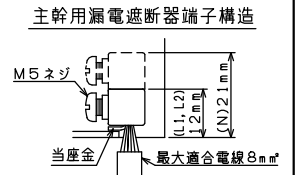

御納入先

様

主幹) ELB 3P 30AF BC 2.5kA
30mA高速形 単3中性線欠相保護付
分岐) MCB 2P 30AF BC 2.5kA
コード短絡保護機能付

リミッター スペース (木板) (155×75)	主開閉器		一次送り回路				分岐開閉器数				付属機器取付 スペース (木板) (175×75)	分電盤定格		キャビネット仕様		日付		名称	面	担当	
	漏電遮断器	3P2E	P	E	A	安全ブレーカ	2P1E 20A	安全ブレーカ	2P2E 20A	P		E	A	増回路 スペース	定格電流	30 A	形式				露出形
-	30 A	-	-	-	-	10	2	-	-	-	-	-	-	30 A	形式	露出形	尺度	1/6 (A3基準)	名称		
	GBU-3-1HEA					BC-1NA	BC-2NA								材質	難燃性合成樹脂 (自己消火性)	承認	検図 設計 製図	名称	住宅用分電盤	
															色彩	マンセル 8GY9,7/0,2	テンパール工業株式会社		名称	YAG3312S	