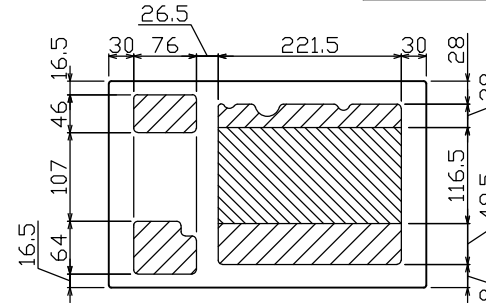

御納入先

様

主幹) ELB 3P 30AF BC 2.5kA
30mA高速形 単3中性線欠相保護付
分岐) MCB 2P 30AF BC 2.5kA
コード短絡保護機能付

リミッター スペース (木板) (155×75)	主開閉器		一次送り回路				分岐開閉器数				付属機器取付 スペース (木板) (175×75)	分電盤定格		キャビネット仕様		日付		名称	面	担当	
	漏電遮断器	3P2E	P	E	A	安全ブレーカ	2P1E 20A	安全ブレーカ	2P2E 20A	P		E	A	増回路 スペース	定格電流	30 A	形式				露出形
-	30 A	-	-	-	-	10	2	-	-	-	-	-	-	30 A	形式	露出形	尺度	1/6 (A3基準)	名称		
	GBU-3-1HEA					BC-1NA	BC-2NA								材質	難燃性合成樹脂 (自己消火性)	承認	検図 設計 製図	名称	住宅用分電盤	
															色彩	マンセル 8GY9,7/0,2	テンパール工業株式会社		名称	YAG3312S	