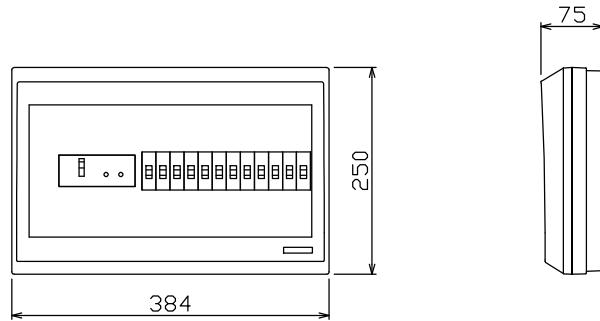

御納入先

様

主幹) ELB 3P 30AF BC 2.5kA
30mA高速形 単3中性線欠相保護付
分岐) MCB 2P 30AF BC 2.5kA
コード短絡保護機能付

リミッター スペース (木板) (155×75)	主開閉器		一次送り回路				分岐開閉器数				付属機器取付 スペース (木板) (175×75)	分電盤定格		キャビネット仕様		日付		名称	面	担当	
	漏電遮断器	3P2E	P	E	A	安全ブレーカ	2P1E 20A	安全ブレーカ	2P2E 20A	P		E	A	増回路 スペース	定格電流	30 A	形式				露出形
-	30 A	-	-	-	-	10	2	-	-	-	-	-	-	30 A	形式	露出形	尺度	1/6 (A3基準)	名称		
	GBU-3-1HEA					BC-1NA	BC-2NA								材質	難燃性合成樹脂 (自己消火性)	承認	検図 設計 製図	名称	住宅用分電盤	
															色彩	マンセル 8GY9,7/0,2	テンパール工業株式会社		名称	YAG3312S	