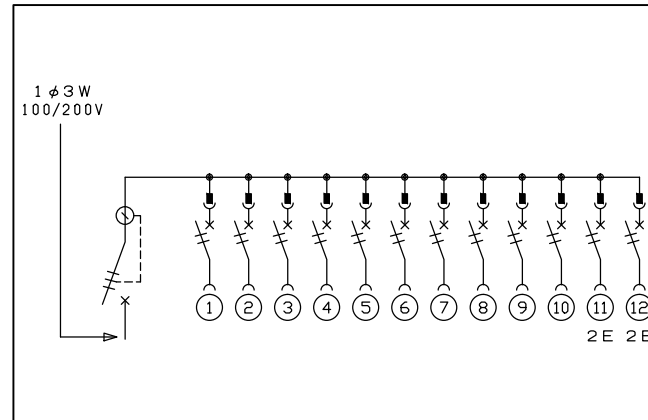

御納入先

様

主幹) ELB 3P 30AF BC 2.5kA
30mA高速形 単3中性線欠相保護付
分岐) MCB 2P 30AF BC 2.5kA
コード短絡保護機能付

リミッター スペース (木板) (155×75)	主開閉器		一次送り回路				分岐開閉器数				付属機器取付 スペース (木板) (175×75)	分電盤定格		キャビネット仕様		日付		名称	面	担当	
	漏電遮断器	3P2E	P	E	A	安全ブレーカ	2P1E 20A	安全ブレーカ	2P2E 20A	P		E	A	増回路 スペース	定格電流	30 A	形式				露出形
-	30 A	-	-	-	-	10	2	-	-	-	-	-	-	30 A	形式	露出形	尺度	1/6 (A3基準)	名称		
	GBU-3-1HEA					BC-1NA	BC-2NA								材質	難燃性合成樹脂 (自己消火性)	承認	検図 設計 製図	名称	住宅用分電盤	
															色彩	マンセル 8GY9,7/0,2	テンパール工業株式会社		名称	YAG3312S	